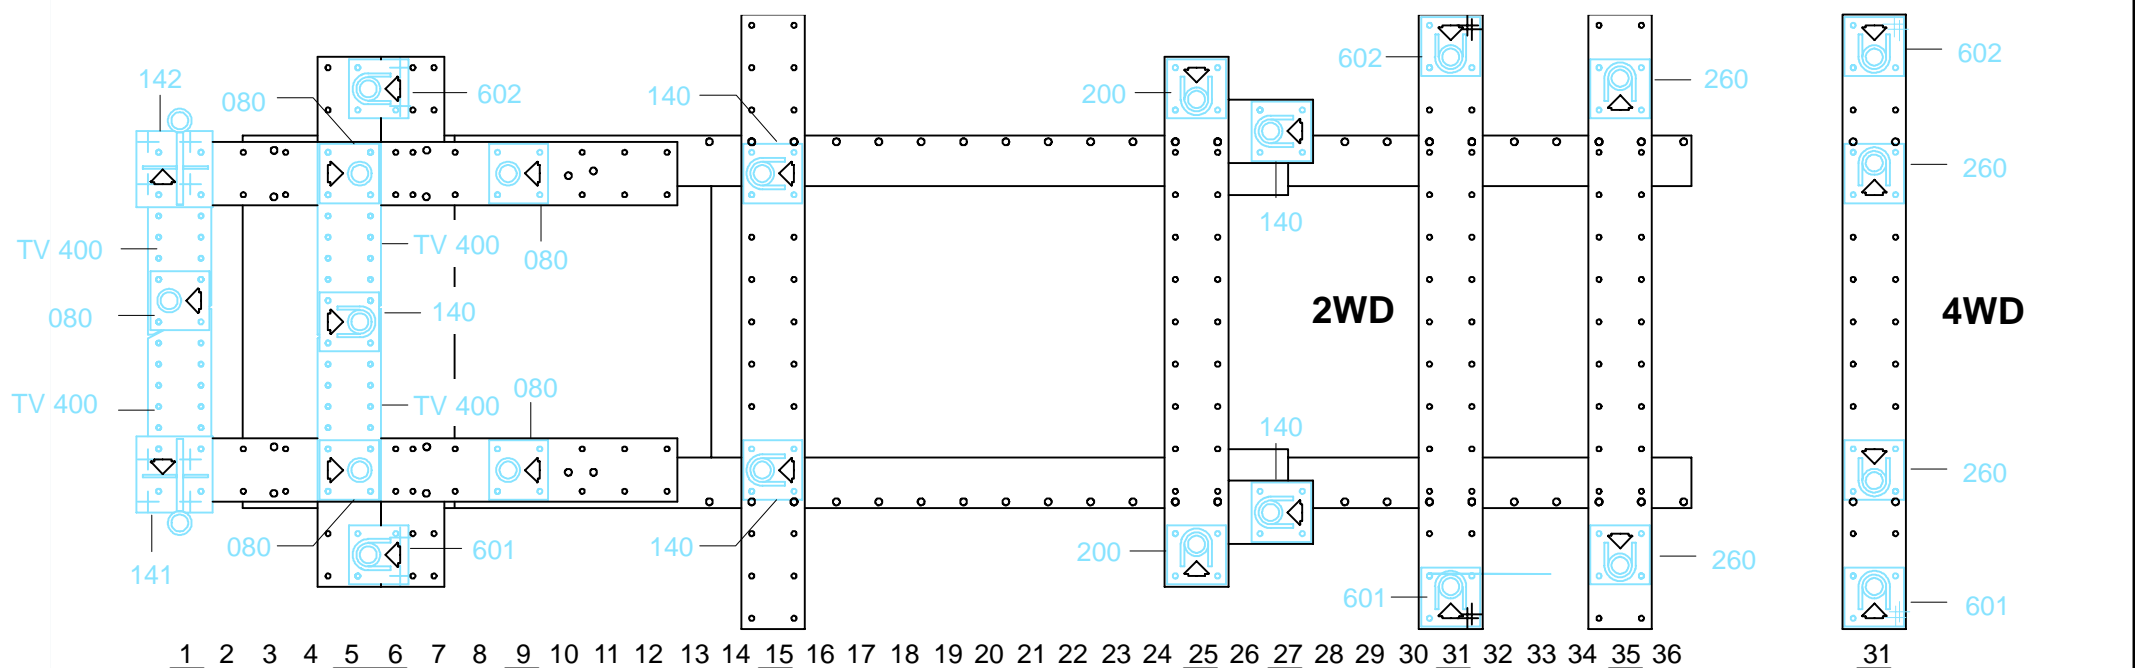

M 10.125x30	2
M 12x20	2
M 12x25	4
M 12.125x20	2
M 12.125x30	1
M 12.125x40	1
M 12.125x80	2
M 12.125x100	4
M 12.125x110	2
M 12.125x140	2
M 12.125x170	2
M 14.150x20	2

664.300

65 Kg 25.05.93 421-D-17A

664.300

65 Kg	25.05.93	421-D-17C
-------	----------	-----------

4WD N23

○ Avec ou sans mécanique
 With or without mechanical elements
 Con o senza parti meccaniche
 Mit oder ohne Aggregate
 Con ó sin mecanica desmontada