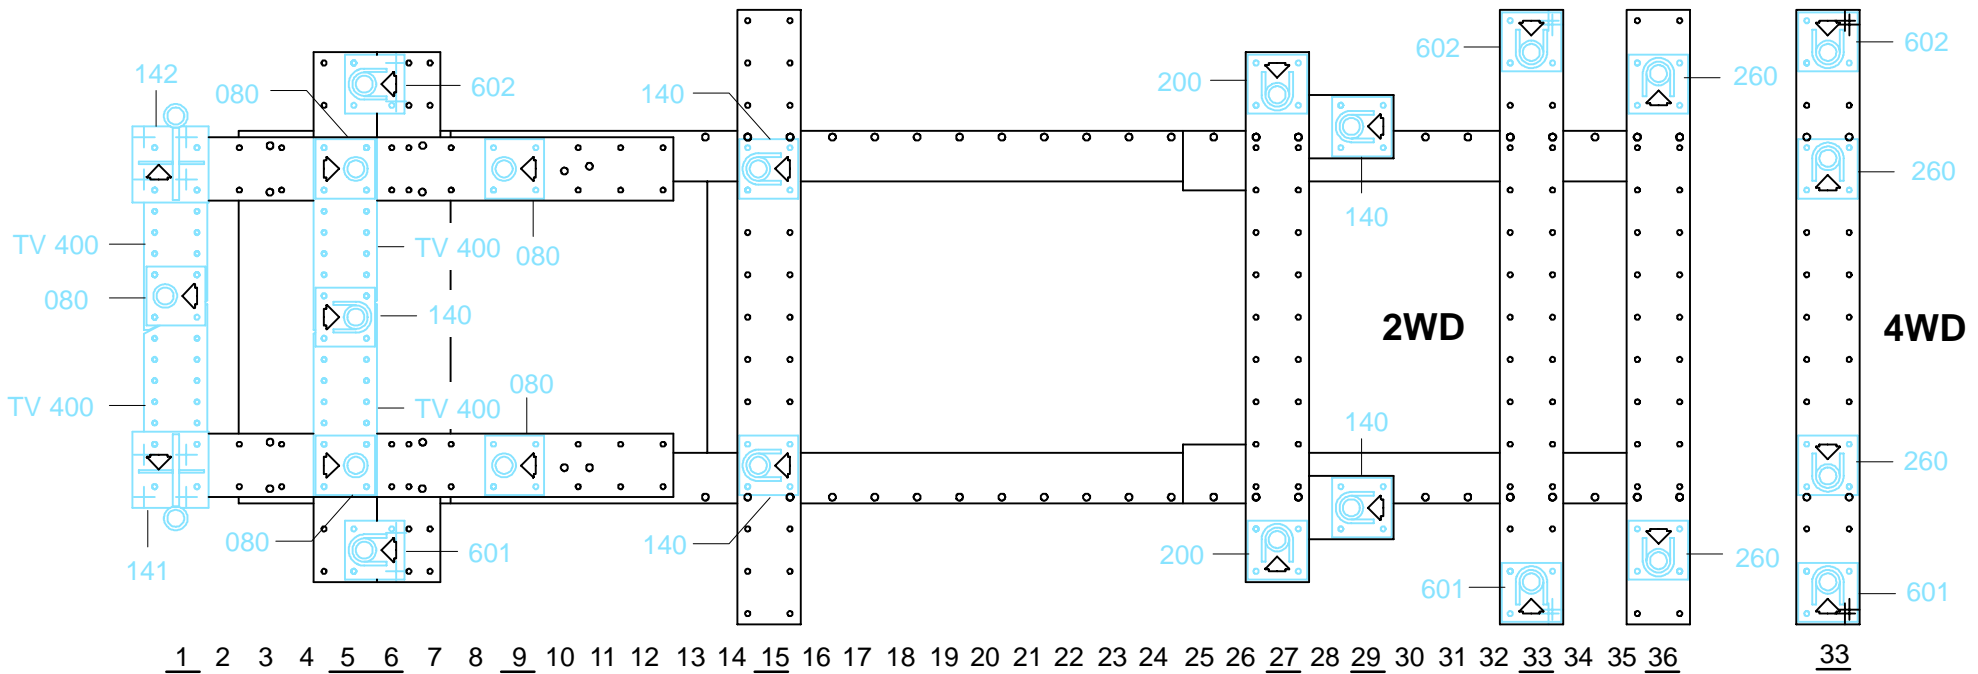

Avec ou sans mécanique
With or without mechanical elements
Con o senza parti meccaniche
Mit oder ohne Aggregate
Con ó sin mecanica desmontada

MITSUBISHI

REP.	REFERENCE	PDS	NB	MZ
1	664.701	3,4	1	080
2	664.702	0,02	2	
3	664.703	3,4	1	141
4	664.704	3,4	1	142
5	664.705	3,5	1	140
6	664.706	1,1	1	
7	664.707	1,9	1	080
8	664.708	1,9	1	080
9	664.709	3,9	1	601
10	664.710	3,9	1	602
11	664.711	0,8	2	
12	664.712	2,3	1	080
13	664.713	2,3	1	080
14	664.714	1,5	1	140
15	664.715	1,5	1	140
16	664.716	1,8	1	200/140
17	664.717	1,8	1	200/140
18	664.718	2,0	1	140
19	664.719	2,0	1	140
20	664.720	0,1	2	
21	664.721	0,3	2	
22	664.722	1,7	1	260
23	664.723	1,7	1	260
24	664.724	0,1	2	
25	664.725	0,2	2	
26	664.726	2,3	1	602
27	664.727	2,3	1	601
28	664.728	0,3	2	
29	664.729	2,9	1	260
30	664.730	2,9	1	260
31	664.731	2,1	1	260
32	664.732	2,1	1	260

M 10.125x30	2
M 12x20	2
M 12x25	4
M 12.125x20	2
M 12.125x30	1
M 12.125x40	1
M 12.125x80	2
M 12.125x100	4
M 12.125x110	2
M 12.125x140	2
M 12.125x170	2
M 14.150x20	2

664.300

65 Kg 25.05.93 421-D-17A

664.300

65 Kg	25.05.93	421-D-17C
-------	----------	-----------

4WD N23

○ Avec ou sans mécanique
 With or without mechanical elements
 Con o senza parti meccaniche
 Mit oder ohne Aggregate
 Con ó sin mecanica desmontada