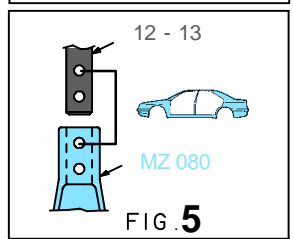

Avec ou sans mécanique
With or without mechanical elements
Con o senza parti meccaniche
Mit oder ohne Aggregate
Con ó sin mecanica desmontada

MITSUBISHI

REP.	REFERENCE	PDS	NB	MZ
1	664.701	3,4	1	080
2	664.702	0,02	2	
3	664.703	3,4	1	141
4	664.704	3,4	1	142
5	664.705	3,5	1	140
6	664.706	1,1	1	
7	664.707	1,9	1	080
8	664.708	1,9	1	080
9	664.709	3,9	1	601
10	664.710	3,9	1	602
11	664.711	0,8	2	
12	664.712	2,3	1	080
13	664.713	2,3	1	080
14	664.714	1,5	1	140
15	664.715	1,5	1	140
16	664.716	1,8	1	200/140
17	664.717	1,8	1	200/140
18	664.718	2,0	1	140
19	664.719	2,0	1	140
20	664.720	0,1	2	
21	664.721	0,3	2	
22	664.722	1,7	1	260
23	664.723	1,7	1	260
24	664.724	0,1	2	
25	664.725	0,2	2	
26	664.726	2,3	1	602
27	664.727	2,3	1	601
28	664.728	0,3	2	
29	664.729	2,9	1	260
30	664.730	2,9	1	260
31	664.731	2,1	1	260
32	664.732	2,1	1	260

M 10.125x30	2
M 12x20	2
M 12x25	4
M 12.125x20	2
M 12.125x30	1
M 12.125x40	1
M 12.125x80	2
M 12.125x100	4
M 12.125x110	2
M 12.125x140	2
M 12.125x170	2
M 14.150x20	2

664.300

65 Kg 25.05.93 421-D-17A

664.300

65 Kg	25.05.93	421-D-17C
-------	----------	-----------

4WD N23

○ Avec ou sans mécanique
 With or without mechanical elements
 Con o senza parti meccaniche
 Mit oder ohne Aggregate
 Con ó sin mecanica desmontada