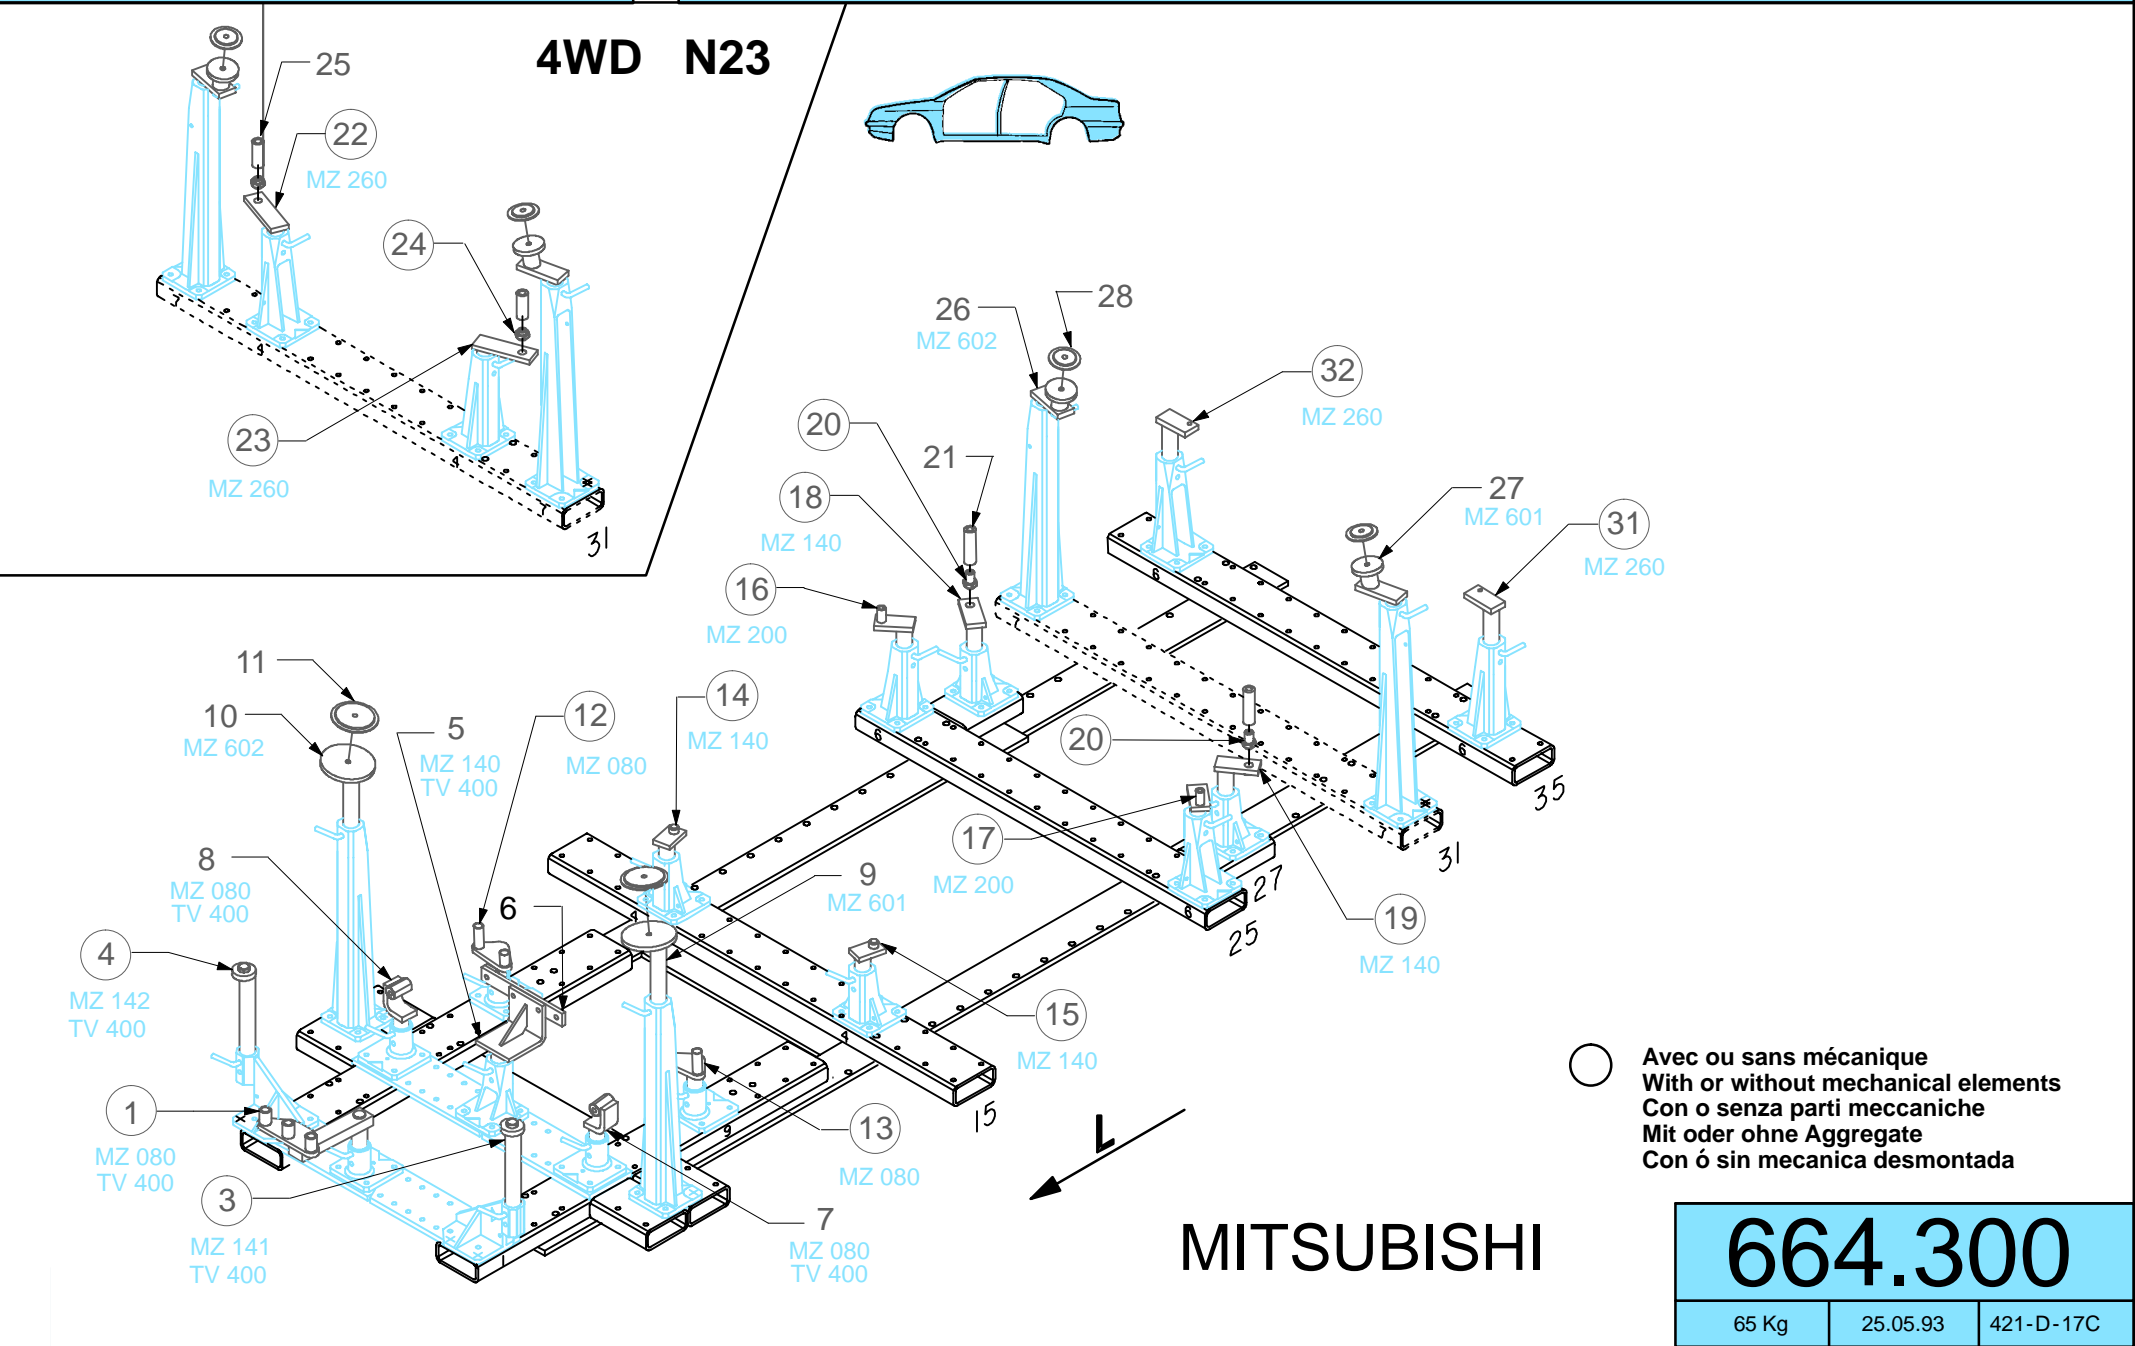

Avec ou sans mécanique
With or without mechanical elements
Con o senza parti meccaniche
Mit oder ohne Aggregate
Con ó sin mecanica desmontada

MITSUBISHI

REP.	REFERENCE	PDS	NB	MZ
1	664.701	3,4	1	080
2	664.702	0,02	2	
3	664.703	3,4	1	141
4	664.704	3,4	1	142
5	664.705	3,5	1	140
6	664.706	1,1	1	
7	664.707	1,9	1	080
8	664.708	1,9	1	080
9	664.709	3,9	1	601
10	664.710	3,9	1	602
11	664.711	0,8	2	
12	664.712	2,3	1	080
13	664.713	2,3	1	080
14	664.714	1,5	1	140
15	664.715	1,5	1	140
16	664.716	1,8	1	200/140
17	664.717	1,8	1	200/140
18	664.718	2,0	1	140
19	664.719	2,0	1	140
20	664.720	0,1	2	
21	664.721	0,3	2	
22	664.722	1,7	1	260
23	664.723	1,7	1	260
24	664.724	0,1	2	
25	664.725	0,2	2	
26	664.726	2,3	1	602
27	664.727	2,3	1	601
28	664.728	0,3	2	
29	664.729	2,9	1	260
30	664.730	2,9	1	260
31	664.731	2,1	1	260
32	664.732	2,1	1	260

M 10.125x30	2
M 12x20	2
M 12x25	4
M 12.125x20	2
M 12.125x30	1
M 12.125x40	1
M 12.125x80	2
M 12.125x100	4
M 12.125x110	2
M 12.125x140	2
M 12.125x170	2
M 14.150x20	2

664.300

65 Kg 25.05.93 421-D-17A

664.300

65 Kg	25.05.93	421-D-17C
-------	----------	-----------

4WD N23

○ Avec ou sans mécanique
 With or without mechanical elements
 Con o senza parti meccaniche
 Mit oder ohne Aggregate
 Con ó sin mecanica desmontada

MITSUBISHI

664.300

65 Kg 05.03.93 421-D-17D