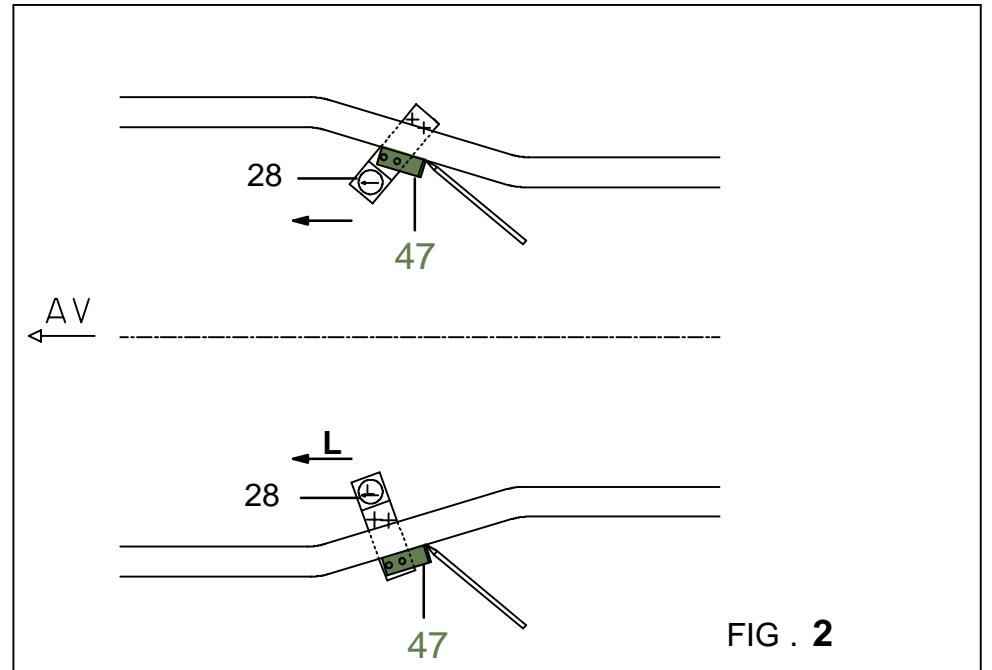

- SENS DE TRAÇAGE DES BRANCARDS COUPE ARRIERE
- CUTTING GAUGE OF THE REAR END OF THE CHASSIS LEGS
- SCHNEIDSCHABLONE DER FRONT LÄNGSTRÄGER-HINTEN
- SOGOMA DI TOGLIO DEI SEMI-LONGHERONI - DIETRO
- PLANTILLA TRAZADORA DEL ASPECTO TRASERO DE LOS VAJALES

FIG . 1

FIG . 2

FIG . 3

FIG . 4

REP.	REFERENCE	PDS	NB	MZ
47	655.747	0,3	1	
complément au complementary set to complemento al zusatz zu				655.320
655.305				
0,3 Kg	04.09.2001	423-D-14Y		