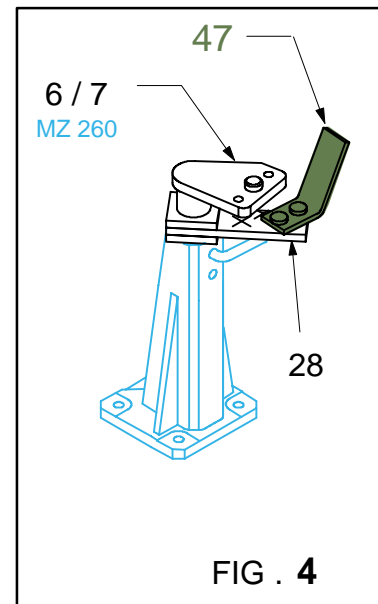

- SENS DE TRAÇAGE DES BRANCARDS COUPE ARRIERE
- CUTTING GAUGE OF THE REAR END OF THE CHASSIS LEGS
- SCHNEIDSCHABLONE DER FRONT LÄNGSTRÄGER-HINTEN
- SOGOMA DI TOGLIO DEI SEMI-LONGHERONI - DIETRO
- PLANTILLA TRAZADORA DEL ASPECTO TRASERO DE LOS VAJALES

FIG . 1

FIG . 2

FIG . 3

FIG . 4

REP.	REFERENCE	PDS	NB	MZ
47	655.747	0,3	1	
complément au complementary set to complemento al zusatz zu				655.320
655.305				
0,3 Kg	04.09.2001	423-D-14Y		