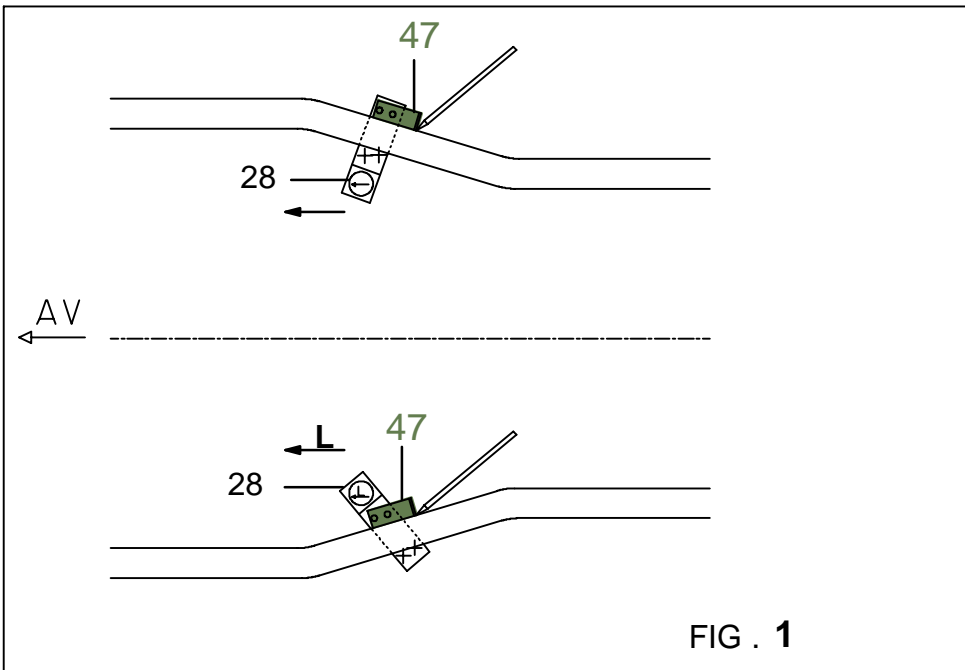

- SENS DE TRAÇAGE DES BRANCARDS COUPE ARRIERE
- CUTTING GAUGE OF THE REAR END OF THE CHASSIS LEGS
- SCHNEIDSCHABLONE DER FRONT LÄNGSTRÄGER-HINTEN
- SOGOMA DI TOGLIO DEI SEMI-LONGHERONI - DIETRO
- PLANTILLA TRAZADORA DEL ASPECTO TRASERO DE LOS VAJALES

FIG . 1

FIG . 2

FIG . 3

FIG . 4

REP.	REFERENCE	PDS	NB	MZ
47	655.747	0,3	1	
complément au complementary set to complemento al zusatz zu				655.320
655.305				
0,3 Kg	04.09.2001	423-D-14Y		