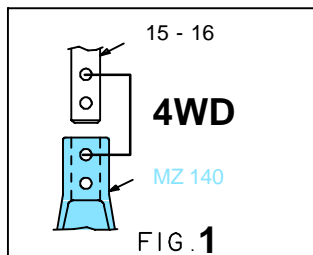

CELETTE®

TOYOTA

TYP. AE104 / AE114 / AE115
CE104 / CE114

COROLLA 4WD SPRINTER CARIB 4WD

○ Avec ou sans mécanique
With or without mechanical elements
Con o senza parti meccaniche
Mit oder ohne Aggregate
Con ó sin mecanica desmontada

TOYOTA

REP.	REFERENCE	PDS	NB	MZ
26	635.726	2,2	1	260
27	635.727	2,2	1	260

 M 12.125x50 2

complément au
complementary set to
complemento al
zusatz zu **635.300**

635.308

5 Kg	29.01.97	434-D-39F
------	----------	-----------