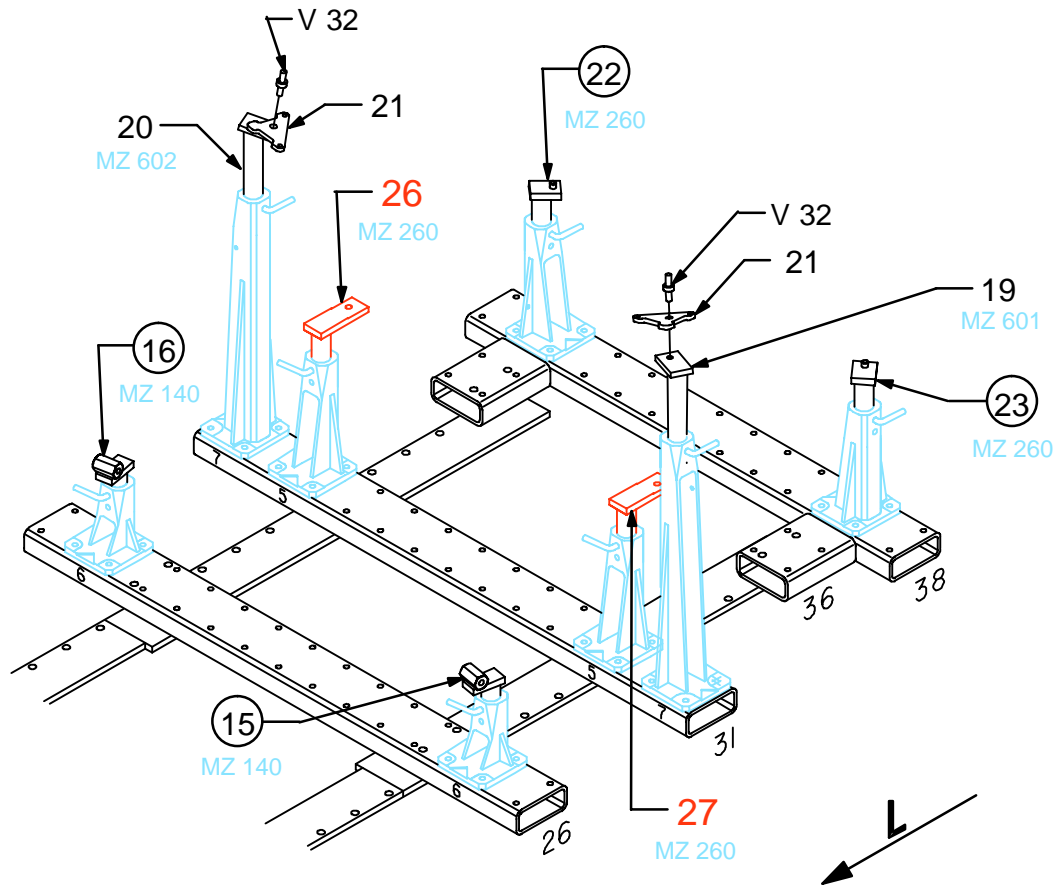

CELETTE®

TOYOTA

TYP. AE104 / AE114 / AE115
CE104 / CE114

COROLLA 4WD SPRINTER CARIB 4WD

○ Avec ou sans mécanique
With or without mechanical elements
Con o senza parti meccaniche
Mit oder ohne Aggregate
Con ó sin mecanica desmontada

TOYOTA

REP.	REFERENCE	PDS	NB	MZ
26	635.726	2,2	1	260
27	635.727	2,2	1	260

 M 12.125x50 2

complément au
complementary set to
complemento al
zusatz zu **635.300**

635.308

5 Kg	29.01.97	434-D-39F
------	----------	-----------