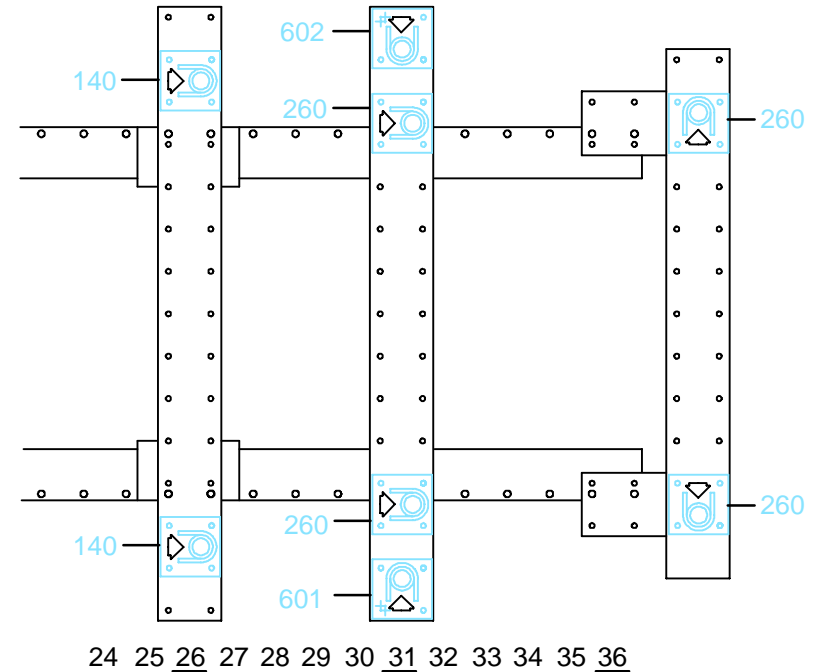

CELETTE®

TOYOTA

TYP. AE104 / AE114 / AE115
CE104 / CE114

COROLLA 4WD SPRINTER CARIB 4WD

○ Avec ou sans mécanique
With or without mechanical elements
Con o senza parti meccaniche
Mit oder ohne Aggregate
Con ó sin mecanica desmontada

TOYOTA

REP.	REFERENCE	PDS	NB	MZ
26	635.726	2,2	1	260
27	635.727	2,2	1	260

 M 12.125x50 2

complément au
complementary set to
complemento al
zusatz zu **635.300**

635.308

5 Kg	29.01.97	434-D-39F
------	----------	-----------