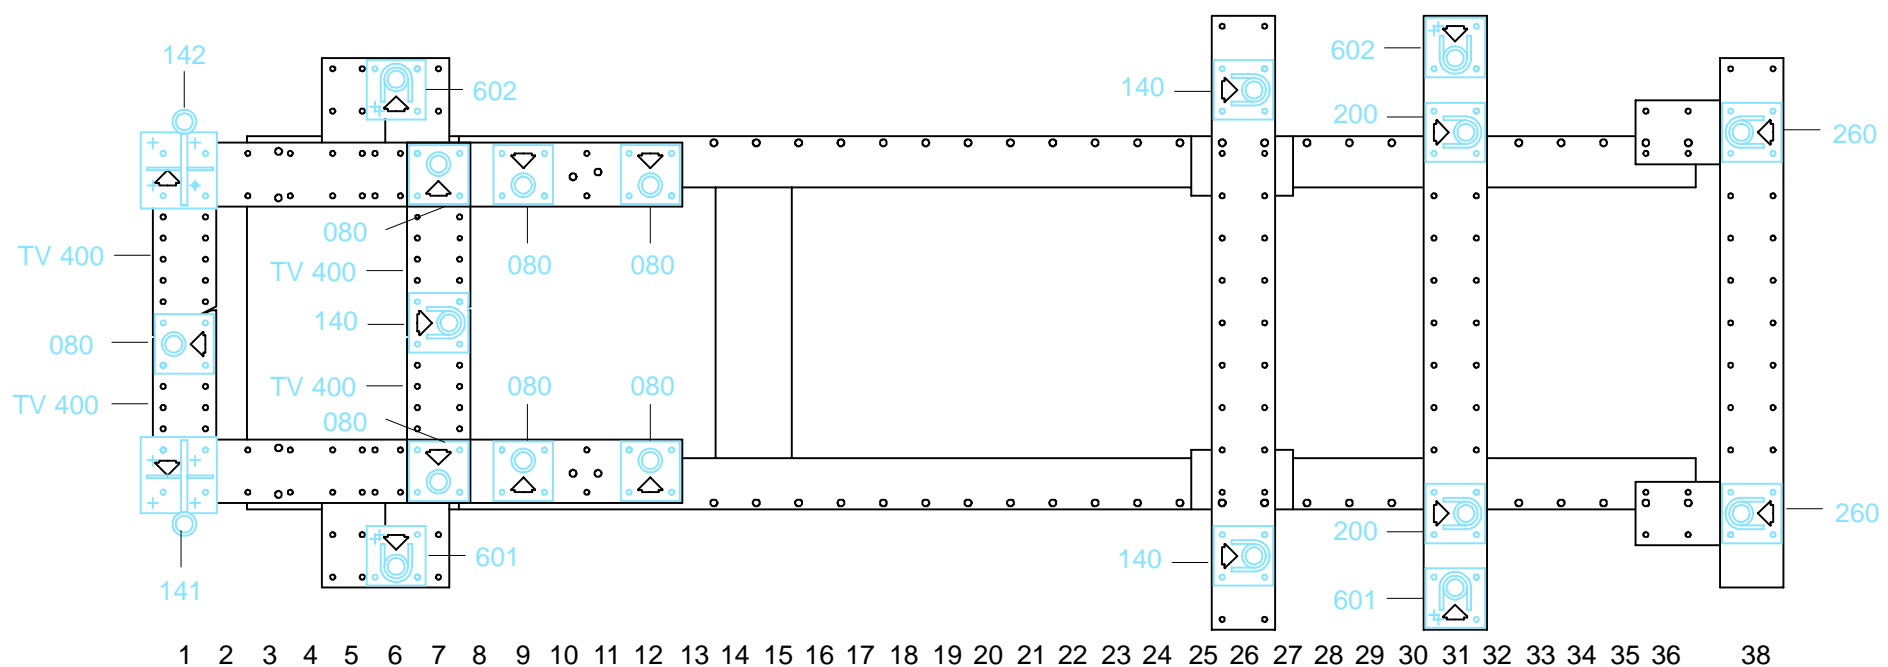

RHD

REP.	REFERENCE	PDS	NB	MZ
39	635.739	1,6	2	260
complément au complementary set to complemento al zusatz zu				635.300
				635.305
3,2 Kg	28.11.97	434-D-39L		

TOYOTA

1 2 3 4 5 6 7 8 9 10 11 12 13 14 15 16 17 18 19 20 21 22 23 24 25 26 27 28 29 30 31 32 33 34 35 36 38