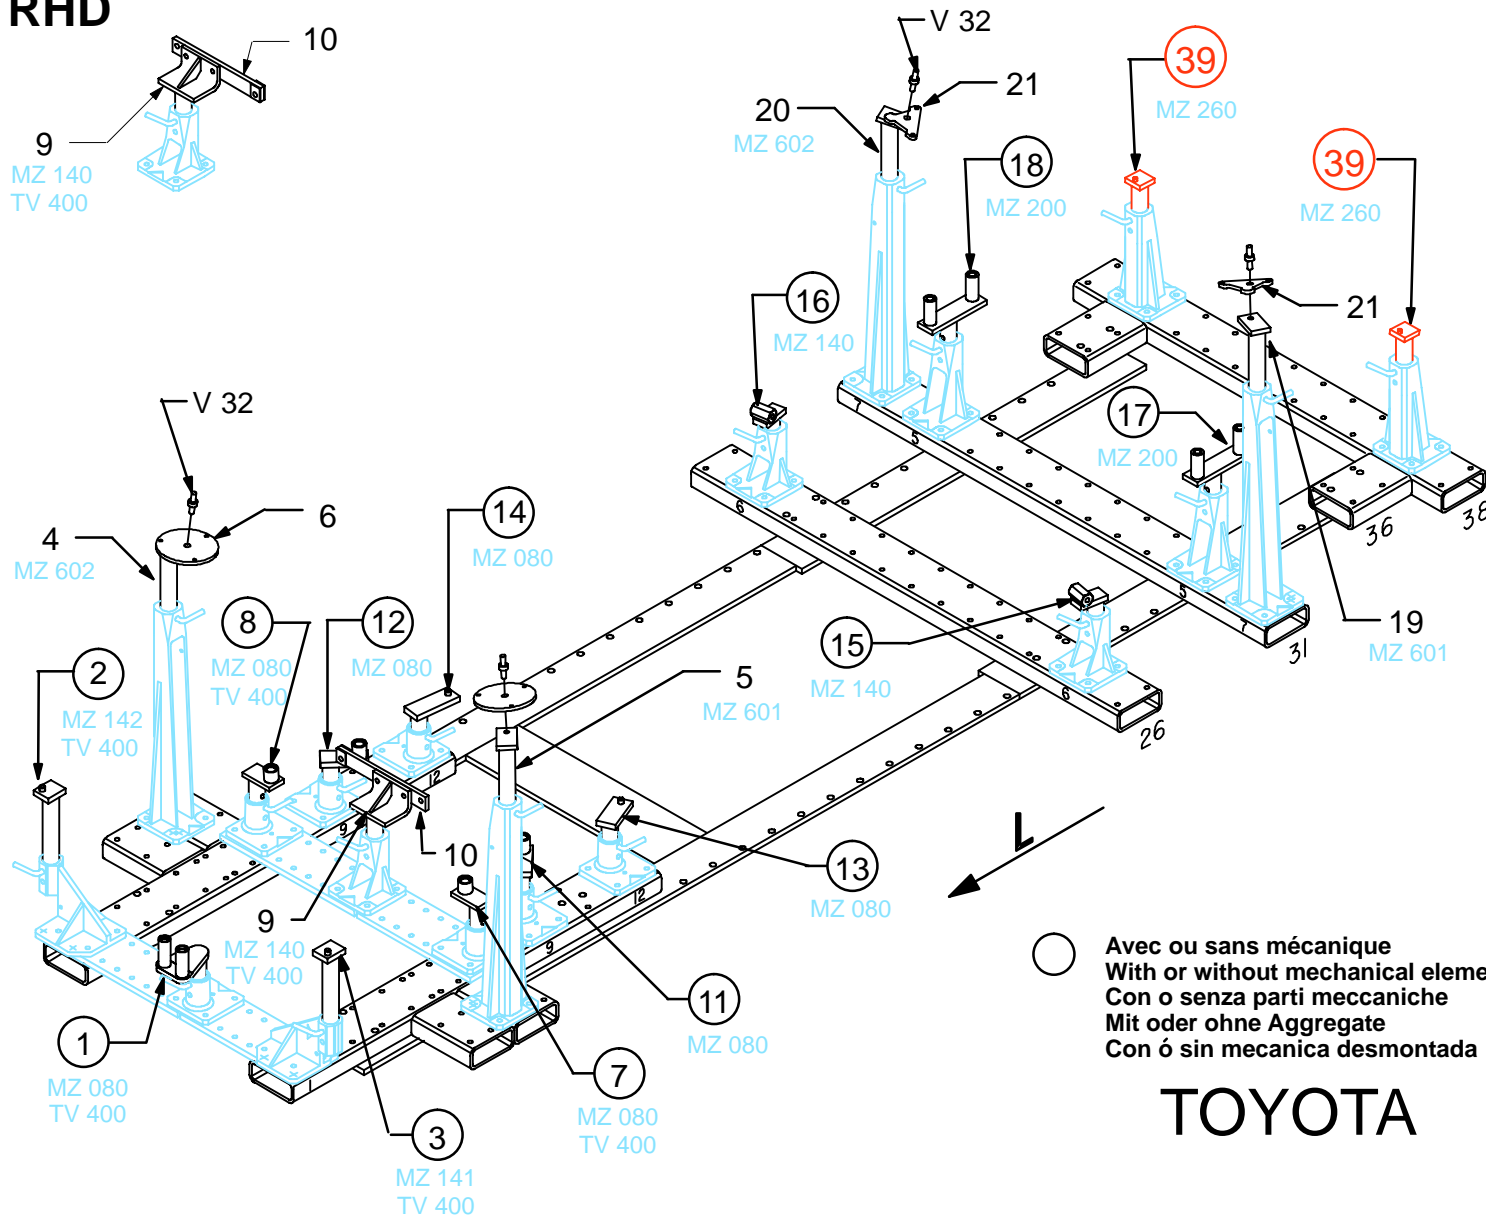

RHD

REP.	REFERENCE	PDS	NB	MZ
39	635.739	1,6	2	260
complément au complementary set to complemento al zusatz zu				635.300
				635.305
3,2 Kg	28.11.97	434-D-39L		

TOYOTA

1 2 3 4 5 6 7 8 9 10 11 12 13 14 15 16 17 18 19 20 21 22 23 24 25 26 27 28 29 30 31 32 33 34 35 36 38