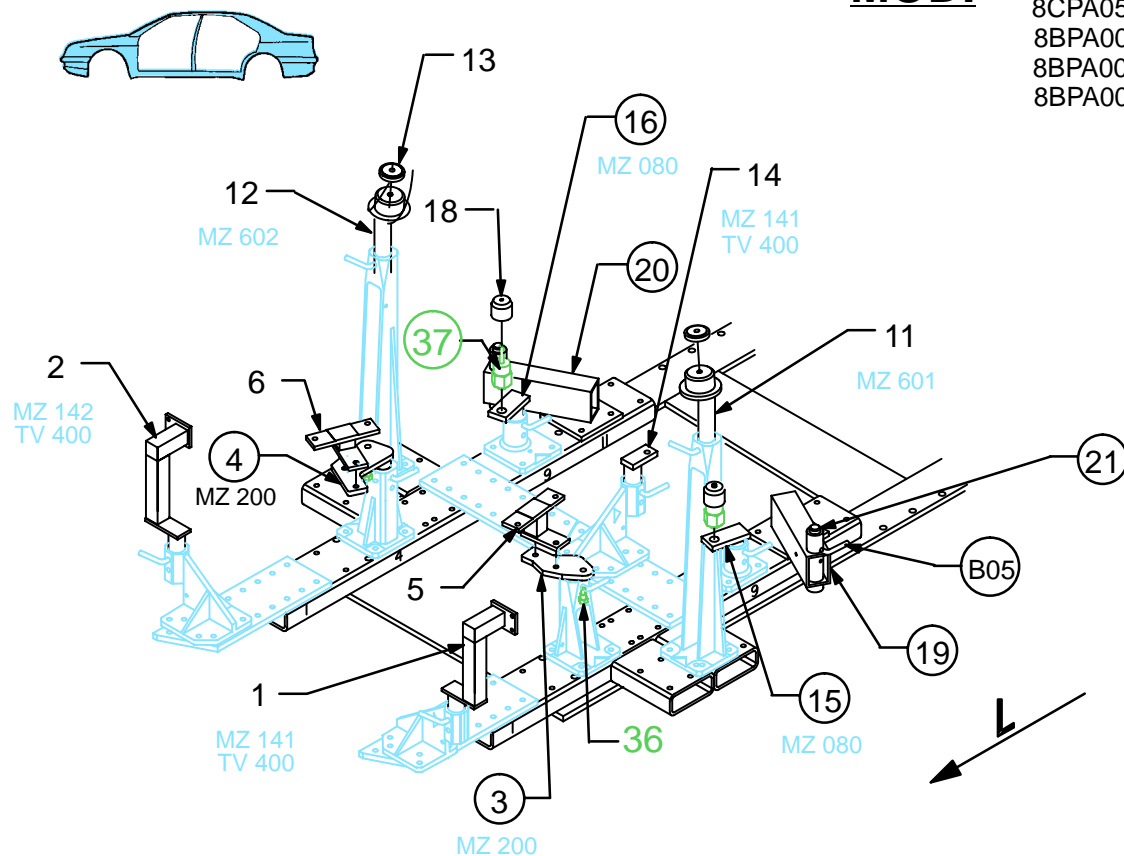

AUDI 80 4 CYL. 5CYL.

MOD.

- 8CPA055964 →
- 8CPA070356 →
- 8CPA055803 →
- 8CPA058064 →
- 8CPA059104 →
- 8BPA001155 →
- 8BPA001221 →
- 8BPA001192 →

REP.	REFERENCE	PDS	NB	MZ
35	625.735	0,6	2	
36	625.736	0,1	2	
37	625.737	1,0	2	

	M 12x20 M 14x30		2 2	
---	--------------------	--	--------	--

complément au
complementary set to
complemento al
zusatz zu

625.300
452.301

○ Avec ou sans mécanique
With or without mechanical elements
Con o senza parti meccaniche
Mit oder ohne Aggregate
Con ó sin mecanica desmontada

V.A.G 1722/1 / Z 406 262 WE

AUDI

625.309

4 Kg 07.12.92 403-D-8E

AUDI 80 6 CYL.

AUDI 80 TOUS TYPES