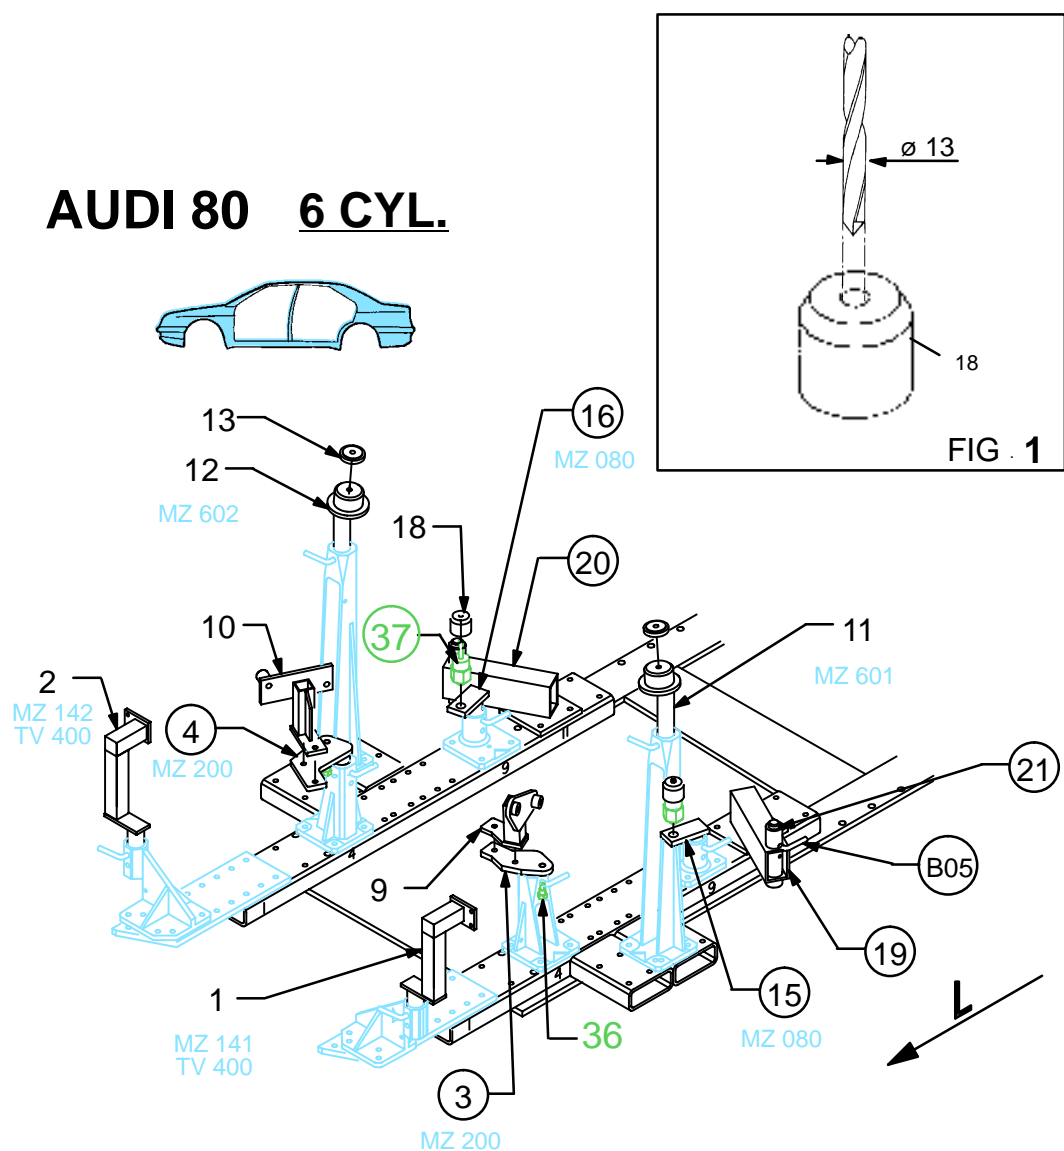

AUDI 80 4 CYL. 5CYL.

MOD.

- 8CPA055964 →
- 8CPA070356 →
- 8CPA055803 →
- 8CPA058064 →
- 8CPA059104 →
- 8BPA001155 →
- 8BPA001221 →
- 8BPA001192 →

REP.	REFERENCE	PDS	NB	MZ
35	625.735	0,6	2	
36	625.736	0,1	2	
37	625.737	1,0	2	

	M 12x20 M 14x30		2 2	
---	--------------------	--	--------	--

complément au
complementary set to
complemento al
zusatz zu

625.300
452.301

○ Avec ou sans mécanique
With or without mechanical elements
Con o senza parti meccaniche
Mit oder ohne Aggregate
Con ó sin mecanica desmontada

V.A.G 1722/1 / Z 406 262 WE

AUDI

625.309

4 Kg 07.12.92 403-D-8E

AUDI 80 6 CYL.

AUDI 80 TOUS TYPES