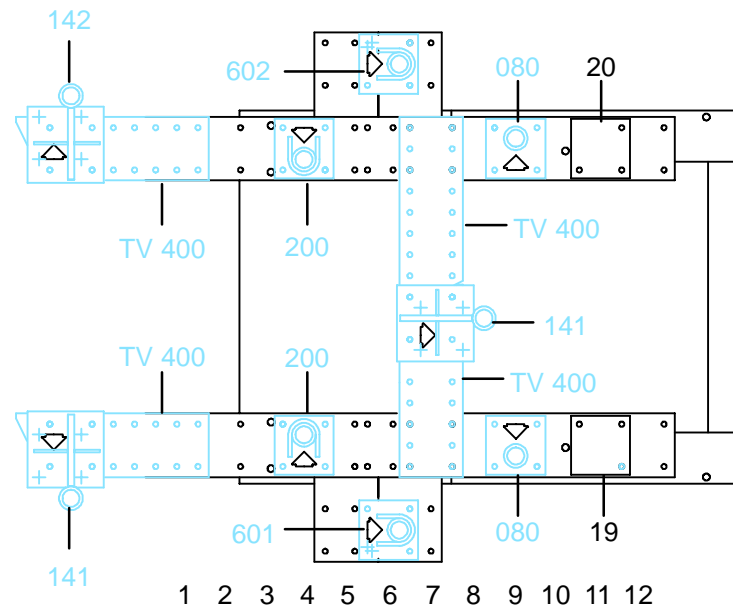

BOITE AUTOMATIQUE 4 RAPPORTS
AUTOMATIC GEAR BOX
AUTOMATIKGETRIEBE
CAMBIO AUTOMATICO
CAJA AUTOMATICA

☐ Avec ou sans mécanique
☐ With or without mechanical elements
☐ Con o senza parti meccaniche
☐ Mit oder ohne Aggregate
☐ Con ó sin mecanica desmontada

AUDI

REP.	REFERENCE	PDS	NB	MZ
39	625.739	3,6	1	141
	M 12.150x30		1	
complément au complementary set to complemento al zusatz zu				625.310
				452.310
625.308				
4 Kg	03.03.94	403-D-8K