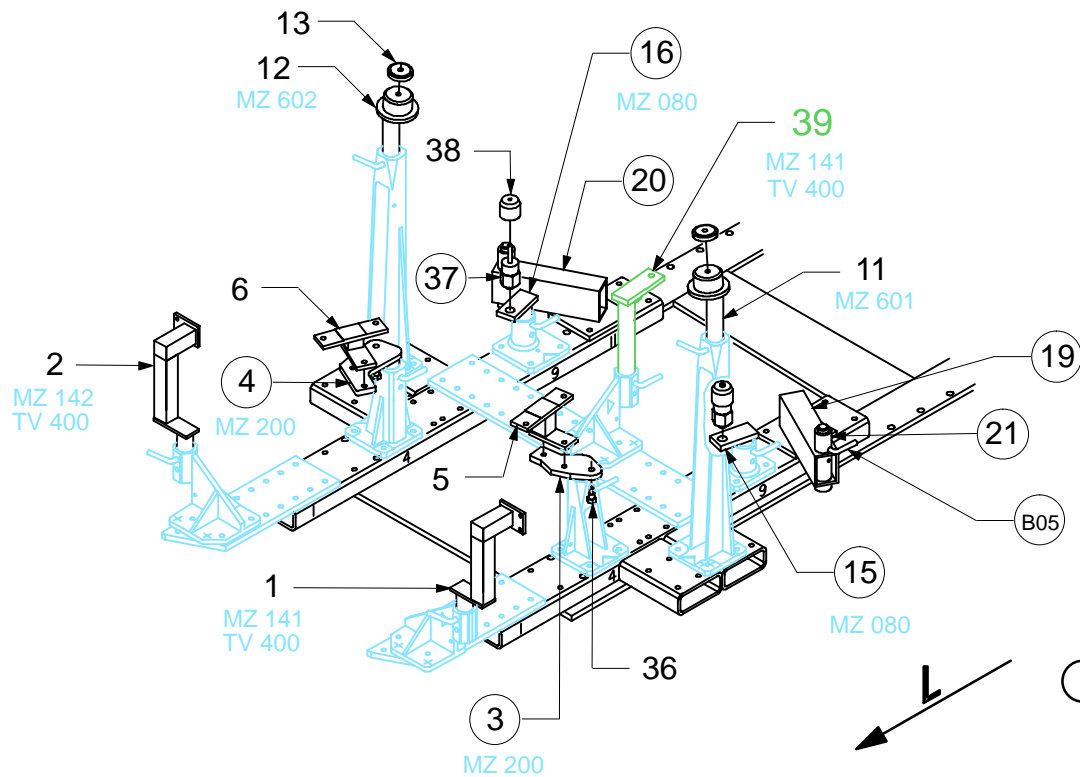

BOITE AUTOMATIQUE 4 RAPPORTS
AUTOMATIC GEAR BOX
AUTOMATIKGETRIEBE
CAMBIO AUTOMATICO
CAJA AUTOMATICA

☐ Avec ou sans mécanique
☐ With or without mechanical elements
☐ Con o senza parti meccaniche
☐ Mit oder ohne Aggregate
☐ Con ó sin mecanica desmontada

AUDI

REP.	REFERENCE	PDS	NB	MZ
39	625.739	3,6	1	141
	M 12.150x30		1	
complément au complementary set to complemento al zusatz zu				625.310
				452.310
625.308				
4 Kg	03.03.94	403-D-8K