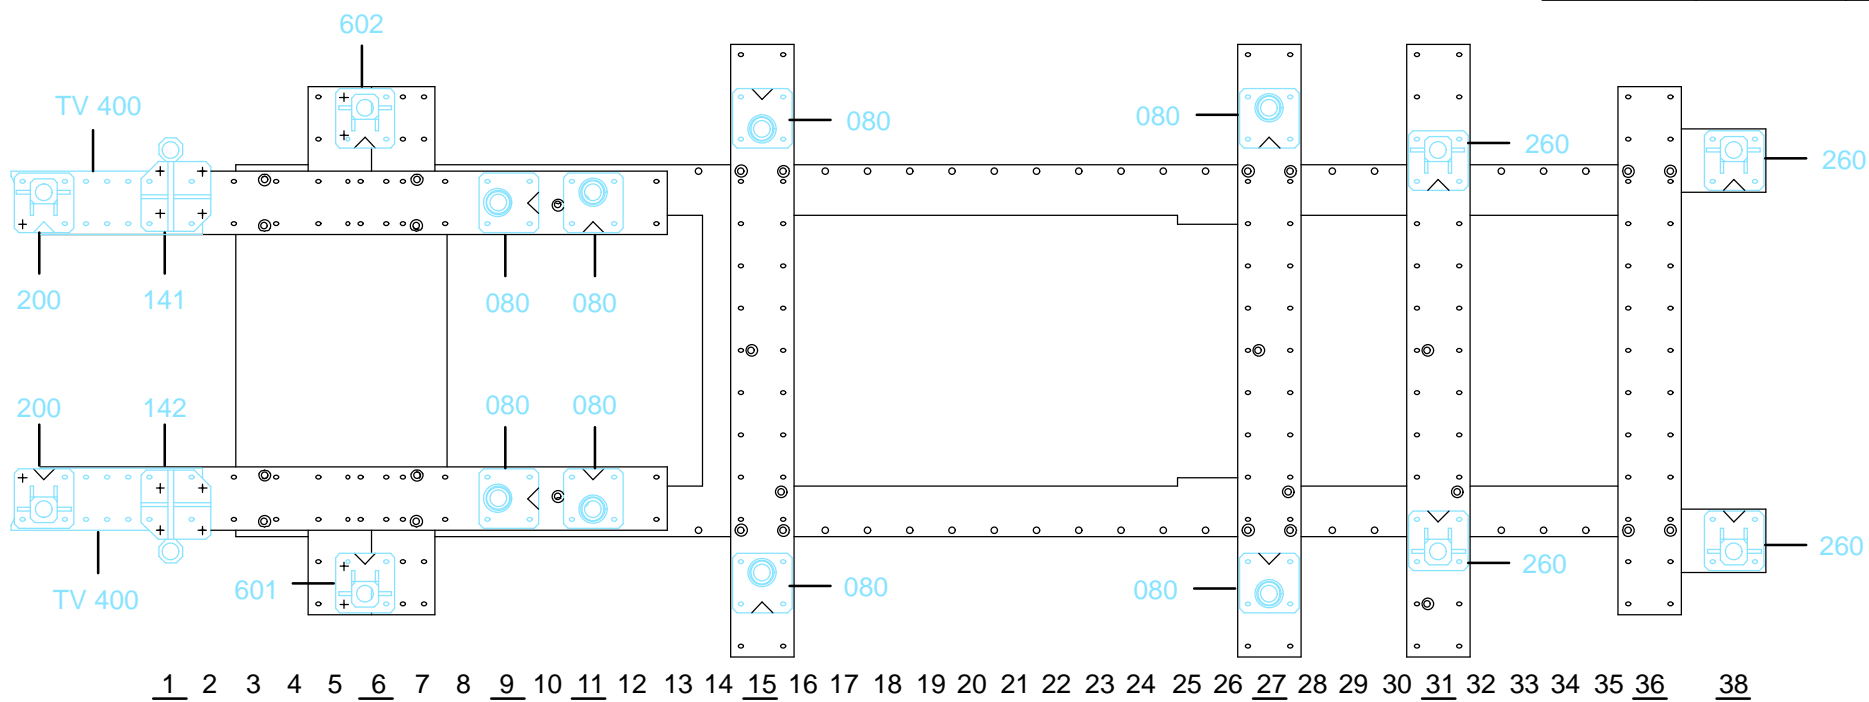

REP.	REFERENCE	PDS	NB	MZ
1	617.701	5,3	1	200
2	617.702	5,3	1	200
5	617.705	0,05	4	
6	617.706	3,6	1	602
7	617.707	3,6	1	601
8	617.708	0,6	2	
11	617.711	2,5	1	080
12	617.712	2,5	1	080
13	617.713	1,8	1	080
14	617.714	1,8	1	080
15	617.715	3,6	1	080
16	617.716	3,6	1	080
17	617.717	0,3	2	
18	617.718	0,2	2	
19	617.719	2,3	1	260
20	617.720	2,3	1	260
21	617.721	0,4	2	
22	617.722	3,0	1	260
23	617.723	3,0	1	260
49	617.749	1,4	1	142
50	617.750	1,4	1	141
51	617.751	1,6	1	080
52	617.752	1,6	1	080
53	617.753	0,5	4	

	M 10x40	4
	M 12x25	4
	M 12x50	4
	M 12x120	4
	M 14x20	2
	M 14x120	4
	LU 14	2

○ Avec ou sans mécanique
 With or without mechanical elements
 Con o senza parti meccaniche
 Mit oder ohne Aggregate
 Con ó sin mecanica desmontada

VOLVO

617.310

56 Kg 06.10.97 439-D-8F

○ Avec ou sans mécanique
With or without mechanical elements
Con o senza parti meccaniche
Mit oder ohne Aggregate
Con ó sin mecanica desmontada

VOLVO

617.310

56 Kg | 06.10.97 | 439-D-8G