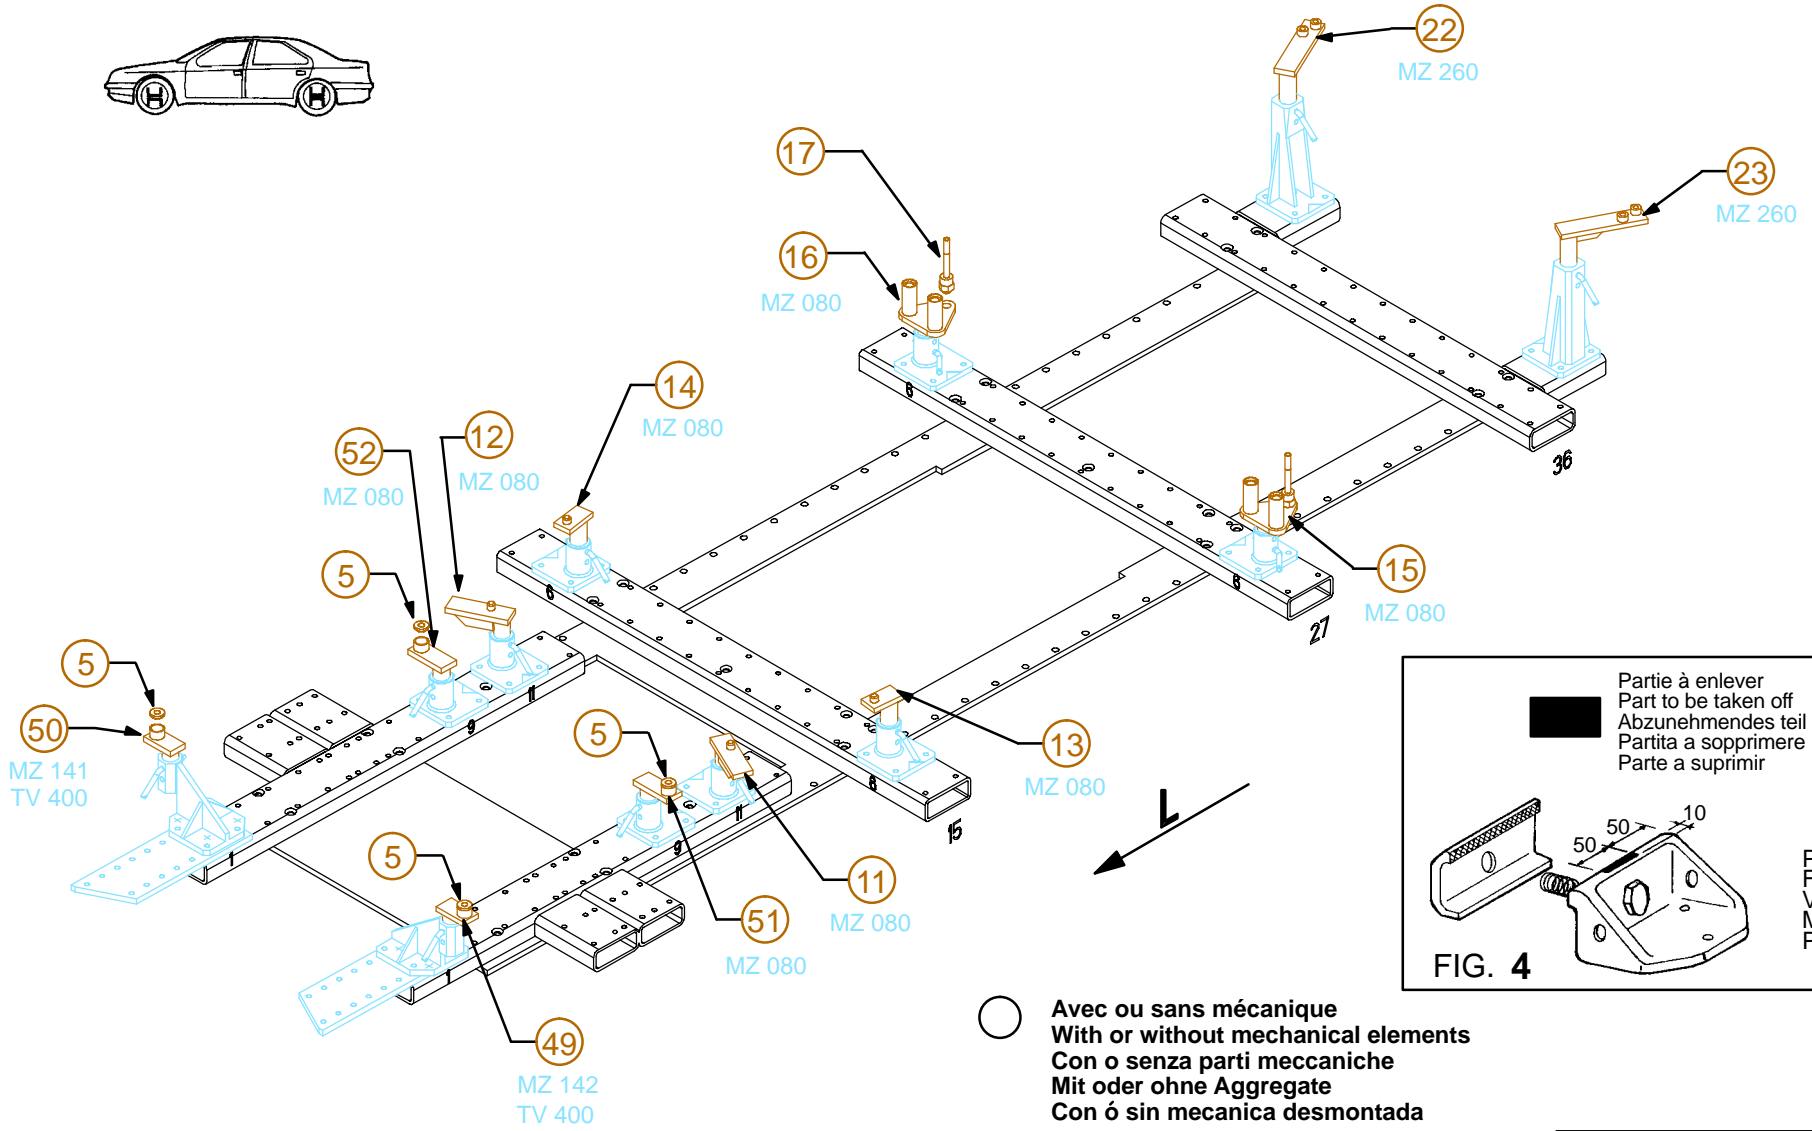

	M 10x40	4
	M 12x25	4
	M 12x50	4
	M 12x120	4
	M 14x20	2
	M 14x120	4
	LU 14	2

○ Avec ou sans mécanique
 With or without mechanical elements
 Con o senza parti meccaniche
 Mit oder ohne Aggregate
 Con ó sin mecanica desmontada

VOLVO

617.310

56 Kg 06.10.97 439-D-8F

○ Avec ou sans mécanique
With or without mechanical elements
Con o senza parti meccaniche
Mit oder ohne Aggregate
Con ó sin mecanica desmontada

VOLVO

617.310

56 Kg | 06.10.97 | 439-D-8G