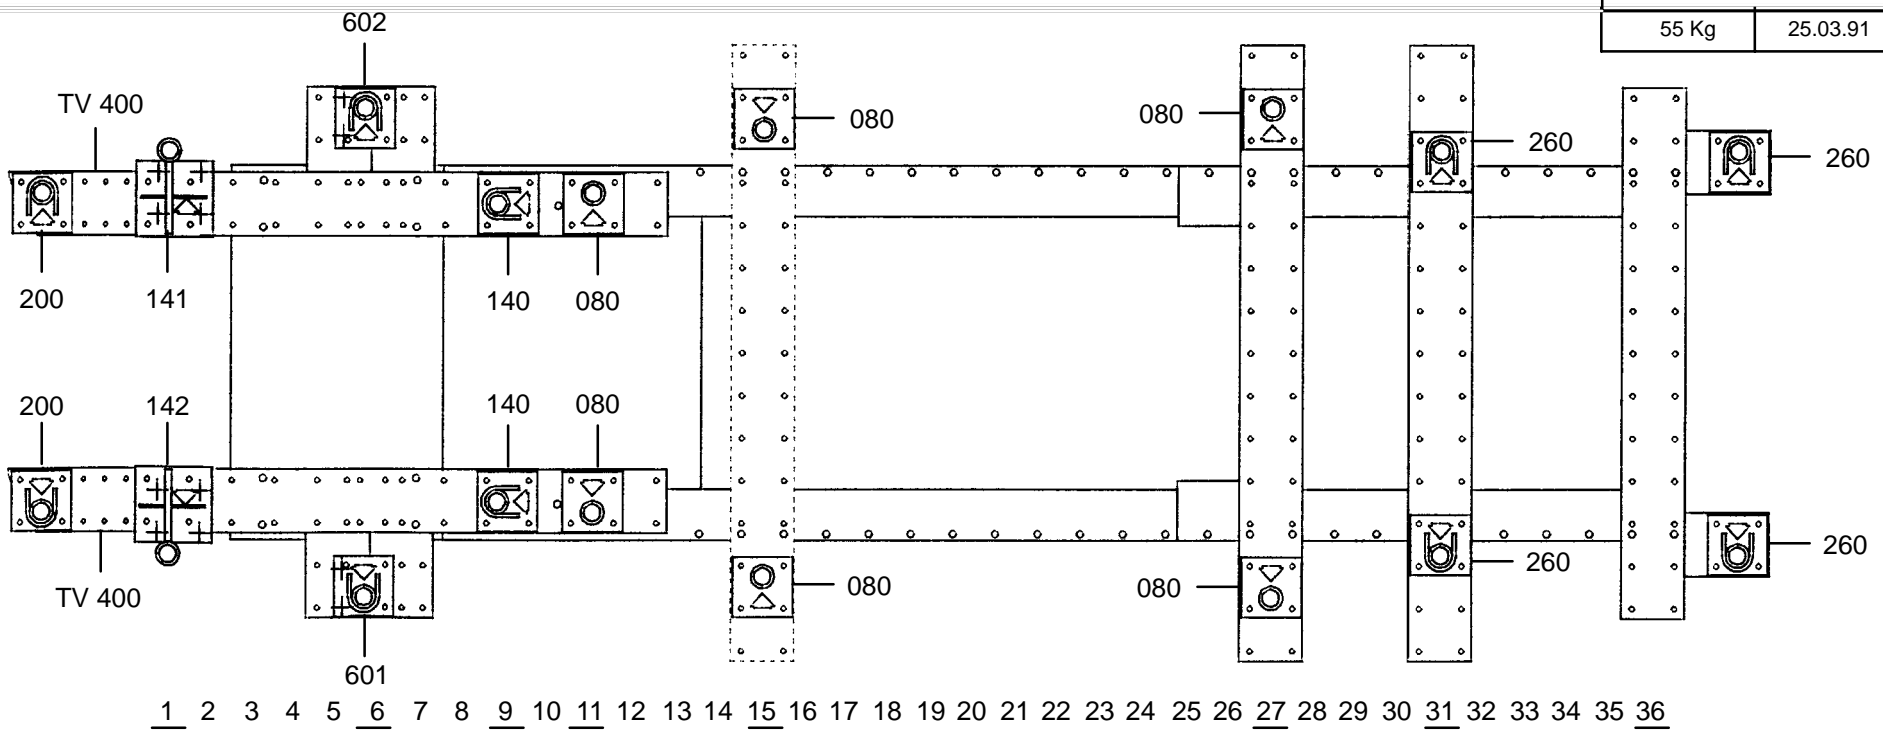

REP.	REFERENCE	PDS	NB	MZ
1	617.701	5,0	1	200
2	617.702	5,0	1	200
3	617.703	2,1	1	142
4	617.704	2,1	1	141
5	617.705	0,05	4	
6	617.706	3,6	1	602
7	617.707	3,6	1	601
8	617.708	0,6	2	
9	617.709	1,8	1	080/140
10	617.710	1,8	1	080/140
11	617.711	2,5	1	080
12	617.712	2,5	1	080
13	617.713	1,8	1	080
14	617.714	1,8	1	080
15	617.715	3,6	1	080
16	617.716	3,6	1	080
17	617.717	0,3	2	
18	617.718	0,2	2	
19	617.719	2,3	1	260
20	617.720	2,3	1	260
21	617.721	0,4	2	
22	617.722	3,0	1	260
23	617.723	3,0	1	260

	M 10x35	4
	M 12x25	4
	M 12x50	4
	M 12x120	4
	M 14x20	2
	M 14x60	4
	L14	2

○ Avec ou sans mécanique
With or without mechanical elements
Con o senza parti meccaniche
Mit oder ohne Aggregate
Con ó sin mecanica desmontada

VOLVO

617.300

55 Kg 25.03.91 439-D-8A

VOLVO

617.300

55 Kg 25.03.91 439-D-8B