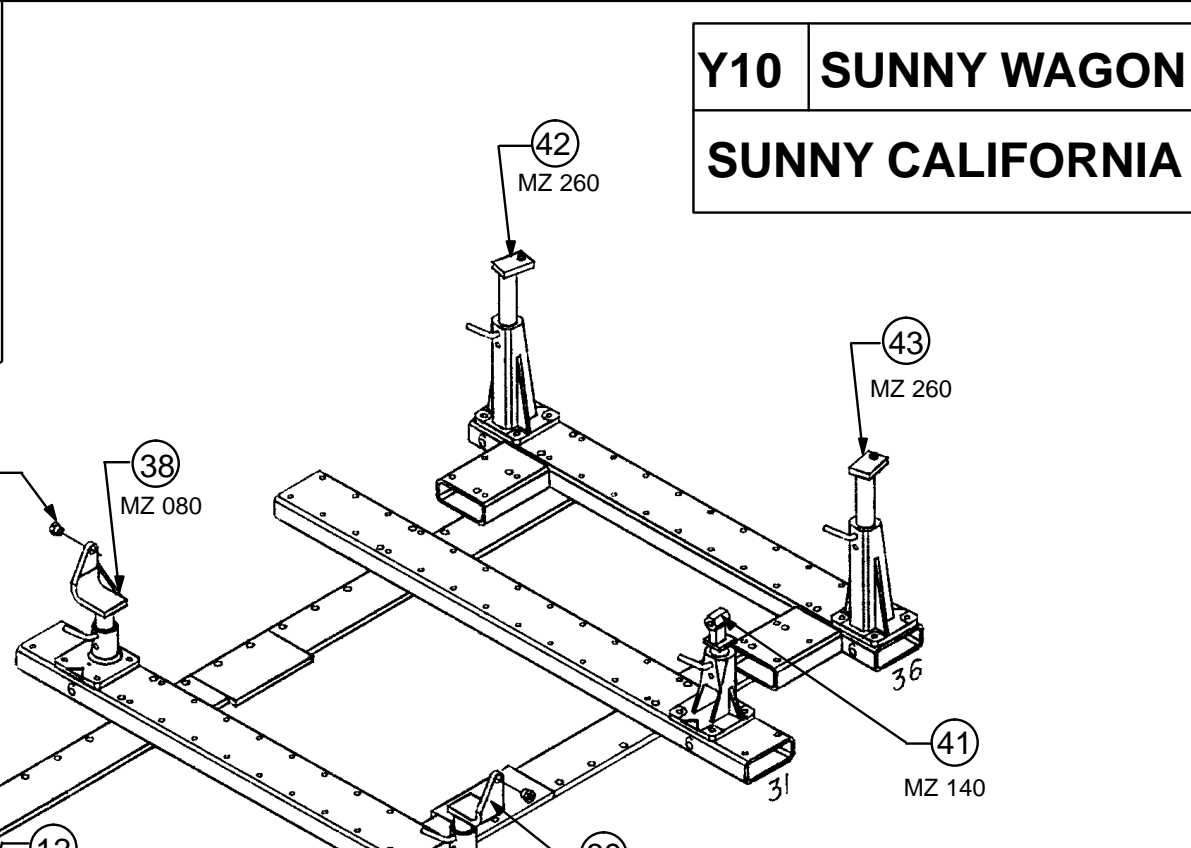

**VAN**

**Y10 SUNNY WAGON**  
**SUNNY CALIFORNIA**

REP.	REFERENCE	PDS	NB	MZ
38	613.738	2,3	1	080
39	613.739	2,3	1	080
40	613.740	0,1	2	
41	613.741	1,5	1	140
42	613.742	2,5	1	260
43	613.743	2,5	1	260

○ Avec ou sans mécanique  
With or without mechanical elements  
Con o senza parti meccaniche  
Mit oder ohne Aggregate  
Con ó sin mecanica desmontada

complément au  
complementary set to  
complemento al  
zusatz zu **613.300**  
**613.308**

**NISSAN**

**613.307**

11 Kg | 08.07.91 | 410 - D - 39 A

**Y10 SUNNY WAGON**