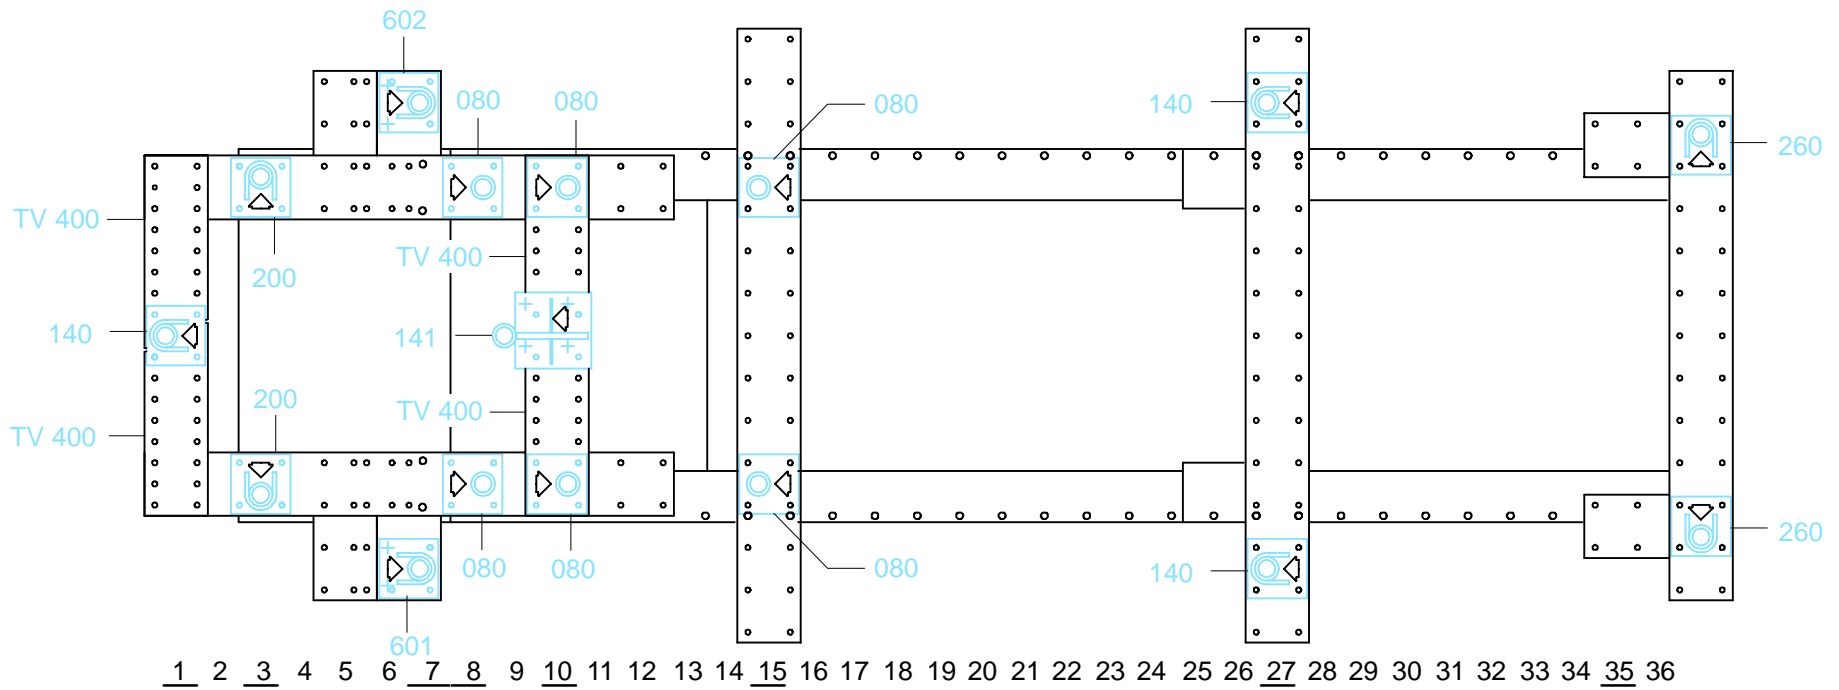

○ Avec ou sans mécanique
With or without mechanical elements
Con o senza parti meccaniche
Mit oder ohne Aggregate
Con ó sin mecanica desmontada

REP.	REFERENCE	PDS	NB	MZ
1	608.701	2,0	1	140
2	608.702	2,1	1	200
3	608.703	2,1	1	200
4	608.704	2,2	1	080
5	608.705	2,2	1	080
6	608.706	2,0	1	080
7	608.707	2,0	1	080
8	608.708	3,3	1	602
9	608.709	3,3	1	601
10	608.710	1,1	2	
11	608.711	3,2	1	141
12	608.712	2,2	1	
13	608.713	1,4	1	080
14	608.714	1,4	1	080
15	608.715	3,2	1	140
16	608.716	3,2	1	140
17	608.717	2,5	1	260
18	608.718	2,5	1	260
19	608.719	0,3	1	

Key	M12x25	2
	M12.125x30	6
	M12x60	2
	M12x70	2
	M12.125x70	2
	M12.125x100	2
	M12.125x110	2
	M12.125x130	2
	M14.150x80	4

HYUNDAI / MITSUBISHI

608.310

44 Kg 18.10.93 447-D-1D

○ Avec ou sans mécanique
With or without mechanical elements
Con o senza parti meccaniche
Mit oder ohne Aggregate
Con ó sin mecanica desmontada