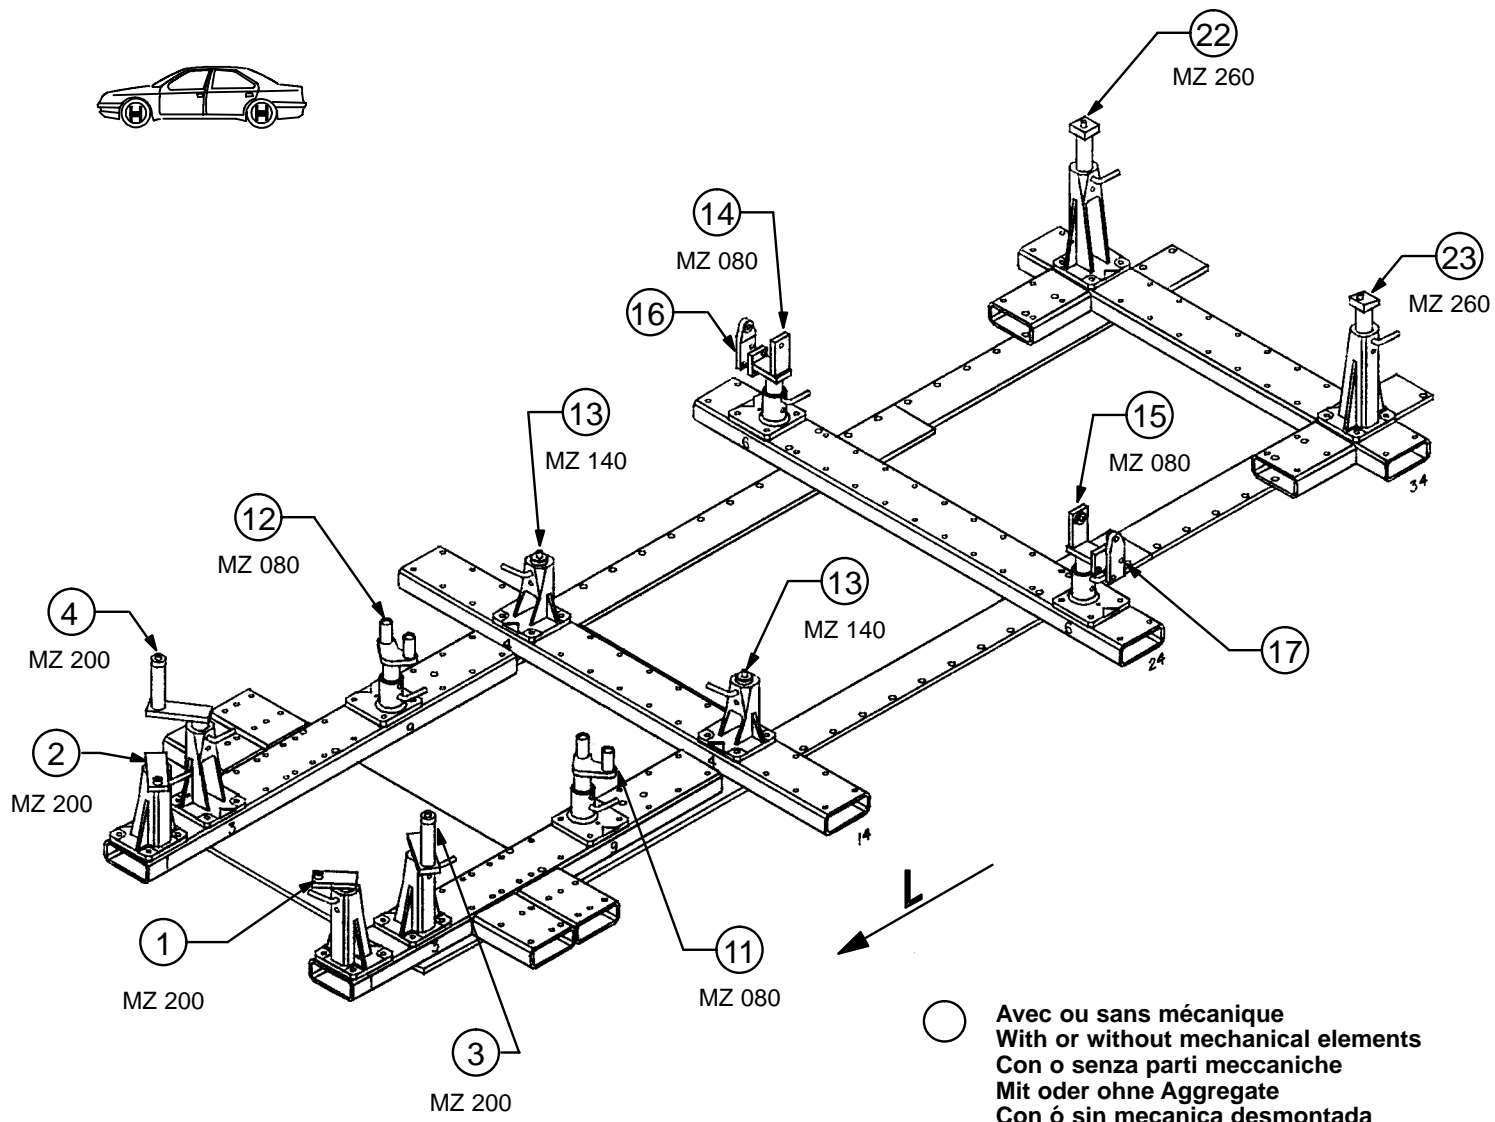

REP.	REFERENCE	PDS	NB	MZ
1	607.701	1,5	1	200
2	607.702	1,6	1	200
3	607.703	2,6	1	200
4	607.704	2,6	1	200
5	607.705	2,8	1	601
6	607.706	2,8	1	602
7	607.707	0,8	2	
8	607.708	1,7	1	080
9	607.709	1,7	1	080
10	607.710	3,4	1	141
11	607.711	2,0	1	080
12	607.712	2,0	1	080
13	607.713	0,7	2	140
14	607.714	2,6	1	080
15	607.715	2,6	1	080
16	607.716	0,8	1	
17	607.717	0,8	1	
18	607.718	1,7	1	140
19	607.719	1,8	1	601
20	607.720	1,8	1	602
21	607.721	0,6	2	
22	607.722	1,7	1	260
23	607.723	1,7	1	260
	E13	0,1	2	

M 6x40	2
M 12x25	4
M 12x30	4
M 12.125x90	4
M 12x100	2

**TOYOTA**

**607.300**

48 Kg    24.10.90    434-D-32A

TOYOTA

607.300

48 Kg | 30.11.90 | 434-D-32B