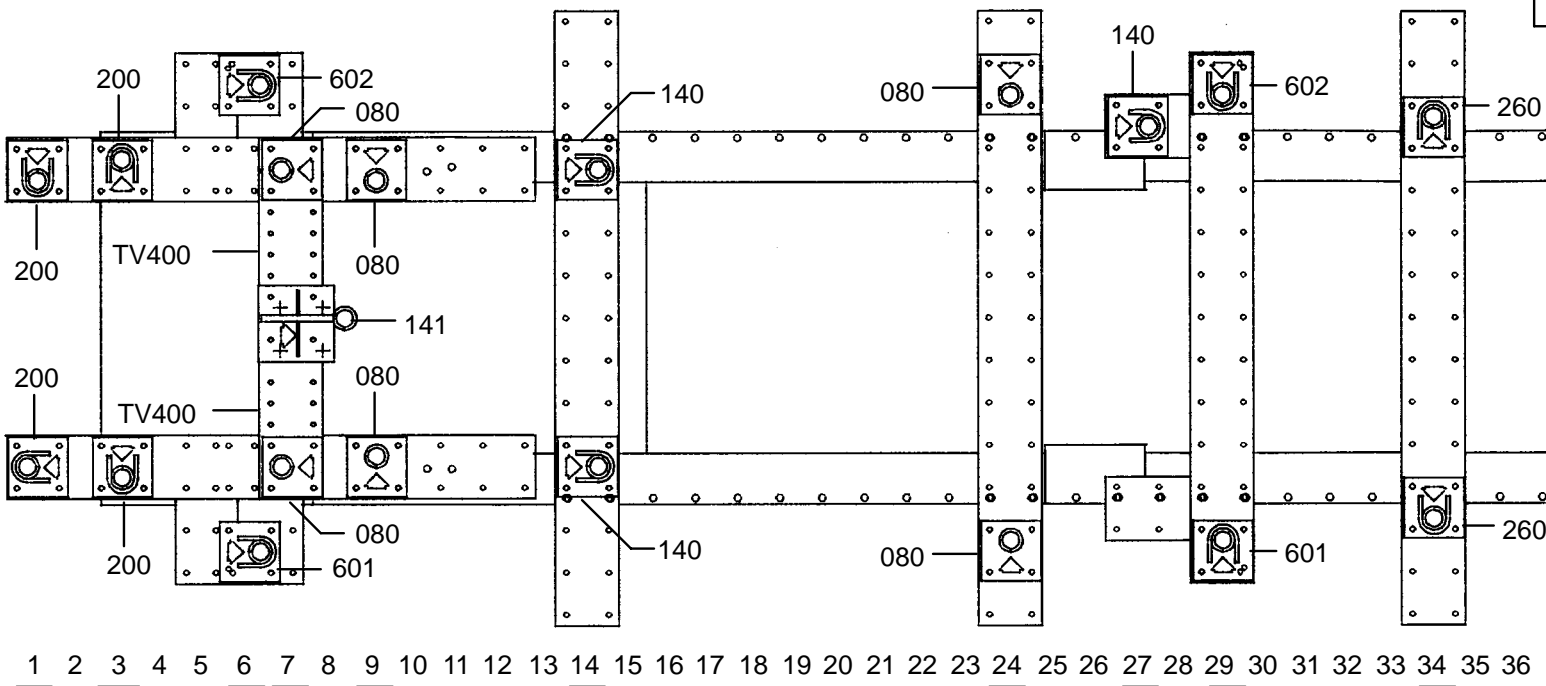

REP.	REFERENCE	PDS	NB	MZ
1	607.701	1,5	1	200
2	607.702	1,6	1	200
3	607.703	2,6	1	200
4	607.704	2,6	1	200
5	607.705	2,8	1	601
6	607.706	2,8	1	602
7	607.707	0,8	2	
8	607.708	1,7	1	080
9	607.709	1,7	1	080
10	607.710	3,4	1	141
11	607.711	2,0	1	080
12	607.712	2,0	1	080
13	607.713	0,7	2	140
14	607.714	2,6	1	080
15	607.715	2,6	1	080
16	607.716	0,8	1	
17	607.717	0,8	1	
18	607.718	1,7	1	140
19	607.719	1,8	1	601
20	607.720	1,8	1	602
21	607.721	0,6	2	
22	607.722	1,7	1	260
23	607.723	1,7	1	260
	E13	0,1	2	

M 6x40	2
M 12x25	4
M 12x30	4
M 12.125x90	4
M 12x100	2

**TOYOTA**

**607.300**

48 Kg    24.10.90    434-D-32A

TOYOTA

607.300

48 Kg | 30.11.90 | 434-D-32B