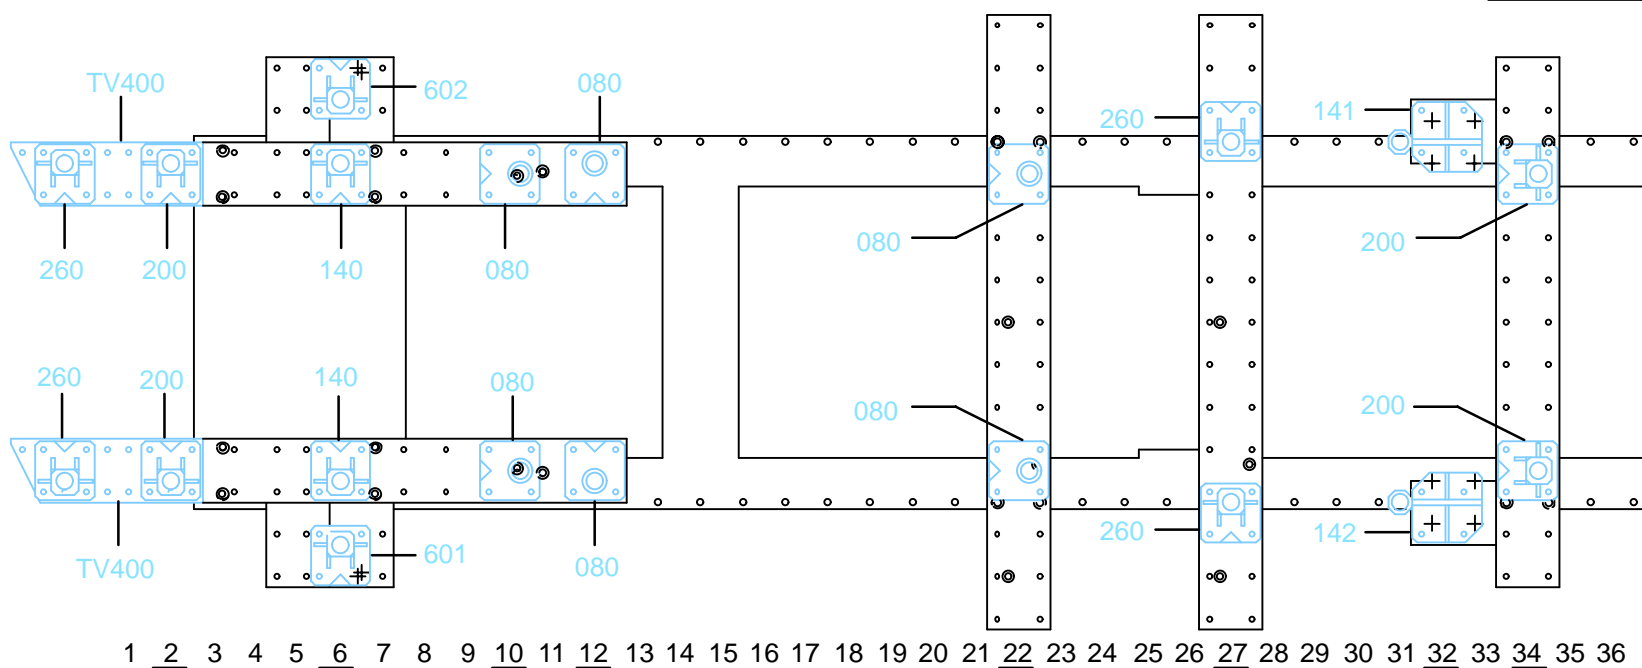

REP.	REFERENCE	PDS	NB	MZ
27	600.727	0,3	2	080 080
28	600.728	2,6	1	
29	600.729	2,6	1	
30	600.730	0,6	2	
32	600.732	2,2	1	
33	600.733	2,2	1	
	B.70	0,1	2	

M 8-100	2
M 10x1,25-70	2
M 12x1,50-70	2
M 8	2

complément au
complementary set to
complemento al
zusatz zu

600.300

MAZDA

600.309

12 Kg 06.05.99 419-D-17C

MAZDA

600.309

12 Kg 06.05.99 419-D-17D

1 2 3 4 5 6 7 8 9 10 11 12 13 14 15 16 17 18 19 20 21 22 23 24 25 26 27 28 29 30 31 32 33 34 35 36