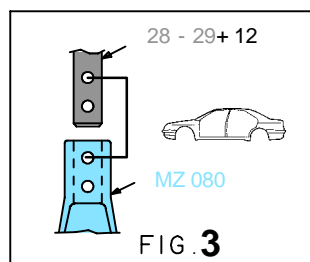

REP.	REFERENCE	PDS	NB	MZ
27	600.727	0,3	2	080 080
28	600.728	2,6	1	
29	600.729	2,6	1	
30	600.730	0,6	2	
32	600.732	2,2	1	
33	600.733	2,2	1	
	B.70	0,1	2	

M 8-100	2
M 10x1,25-70	2
M 12x1,50-70	2
M 8	2

complément au
complementary set to
complemento al
zusatz zu

600.300

MAZDA

600.309

12 Kg 06.05.99 419-D-17C

MAZDA

600.309

12 Kg 06.05.99 419-D-17D

1 2 3 4 5 6 7 8 9 10 11 12 13 14 15 16 17 18 19 20 21 22 23 24 25 26 27 28 29 30 31 32 33 34 35 36