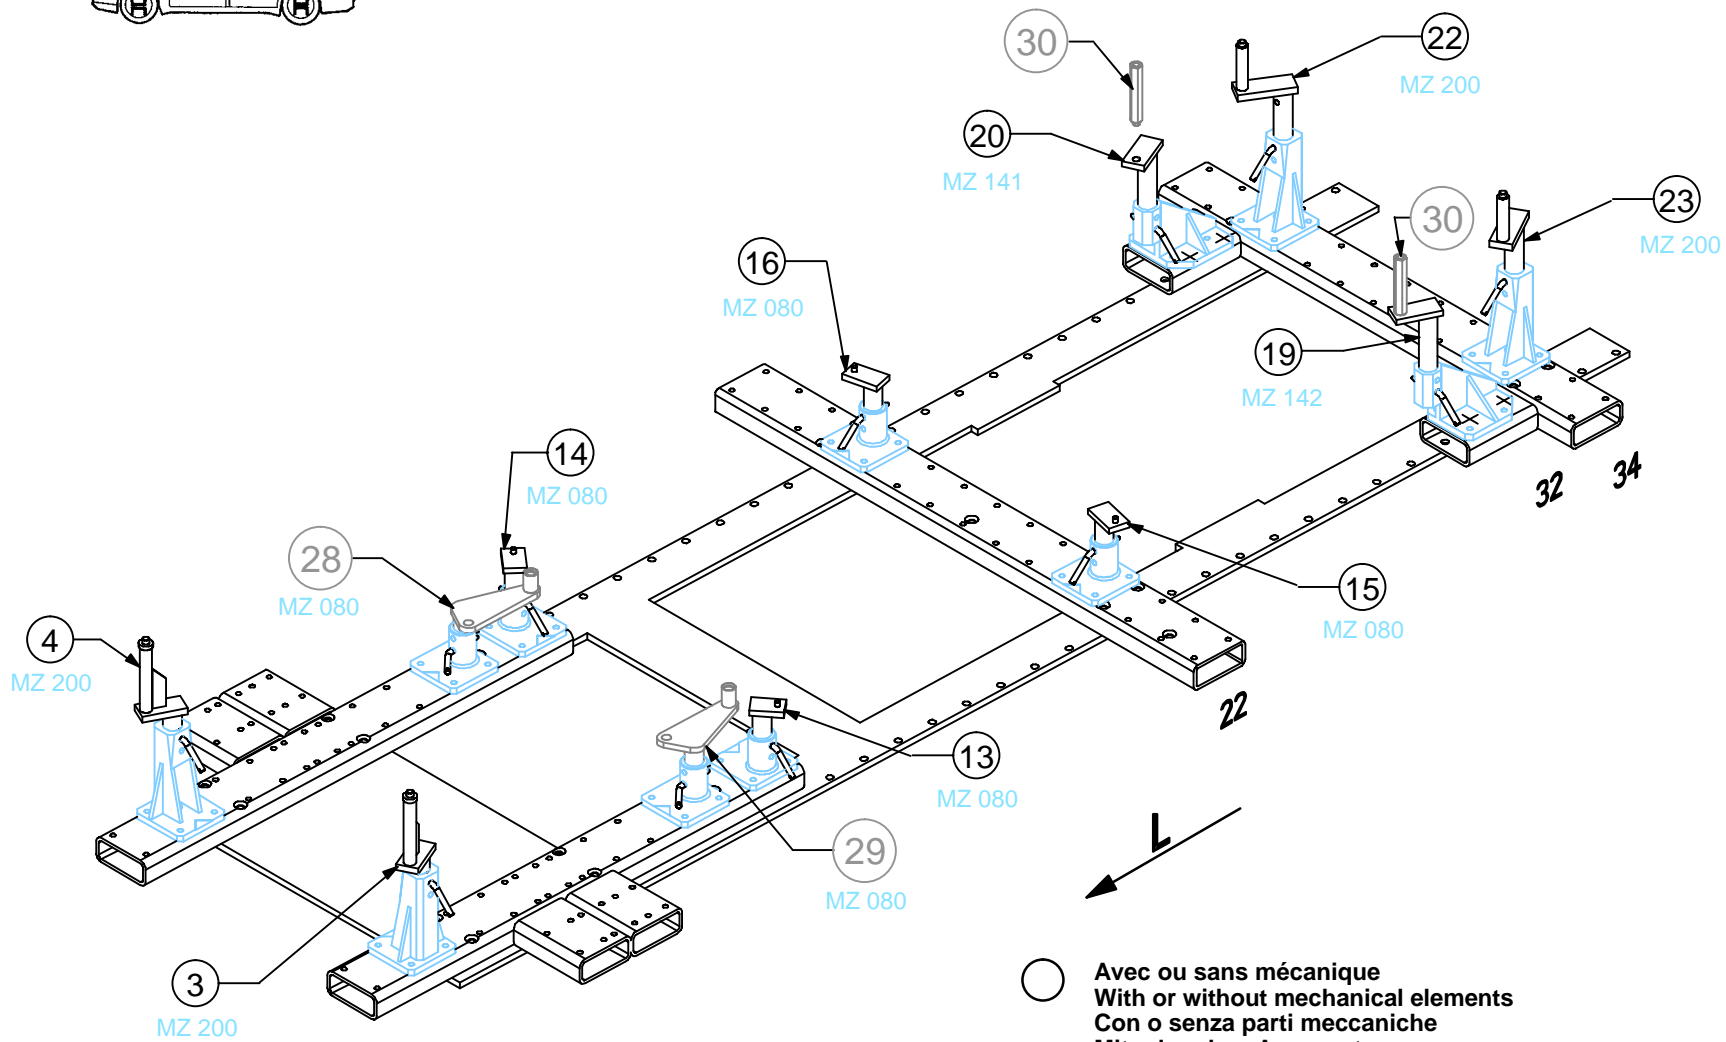

REP.	REFERENCE	PDS	NB	MZ
27	600.727	0,3	2	080 080
28	600.728	2,6	1	
29	600.729	2,6	1	
30	600.730	0,6	2	
32	600.732	2,2	1	
33	600.733	2,2	1	
	B.70	0,1	2	

M 8-100	2
M 10x1,25-70	2
M 12x1,50-70	2
M 8	2

complément au
complementary set to
complemento al
zusatz zu

600.300

MAZDA

600.309

12 Kg 06.05.99 419-D-17C

MAZDA

600.309

12 Kg 06.05.99 419-D-17D

1 2 3 4 5 6 7 8 9 10 11 12 13 14 15 16 17 18 19 20 21 22 23 24 25 26 27 28 29 30 31 32 33 34 35 36