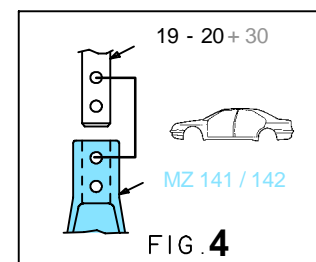

REP.	REFERENCE	PDS	NB	MZ
27	600.727	0,3	2	080 080
28	600.728	2,6	1	
29	600.729	2,6	1	
30	600.730	0,6	2	
32	600.732	2,2	1	
33	600.733	2,2	1	
	B.70	0,1	2	

M 8-100	2
M 10x1,25-70	2
M 12x1,50-70	2
M 8	2

complément au
complementary set to
complemento al
zusatz zu

600.300

MAZDA

600.309

12 Kg 06.05.99 419-D-17C

MAZDA

600.309

12 Kg 06.05.99 419-D-17D

1 2 3 4 5 6 7 8 9 10 11 12 13 14 15 16 17 18 19 20 21 22 23 24 25 26 27 28 29 30 31 32 33 34 35 36