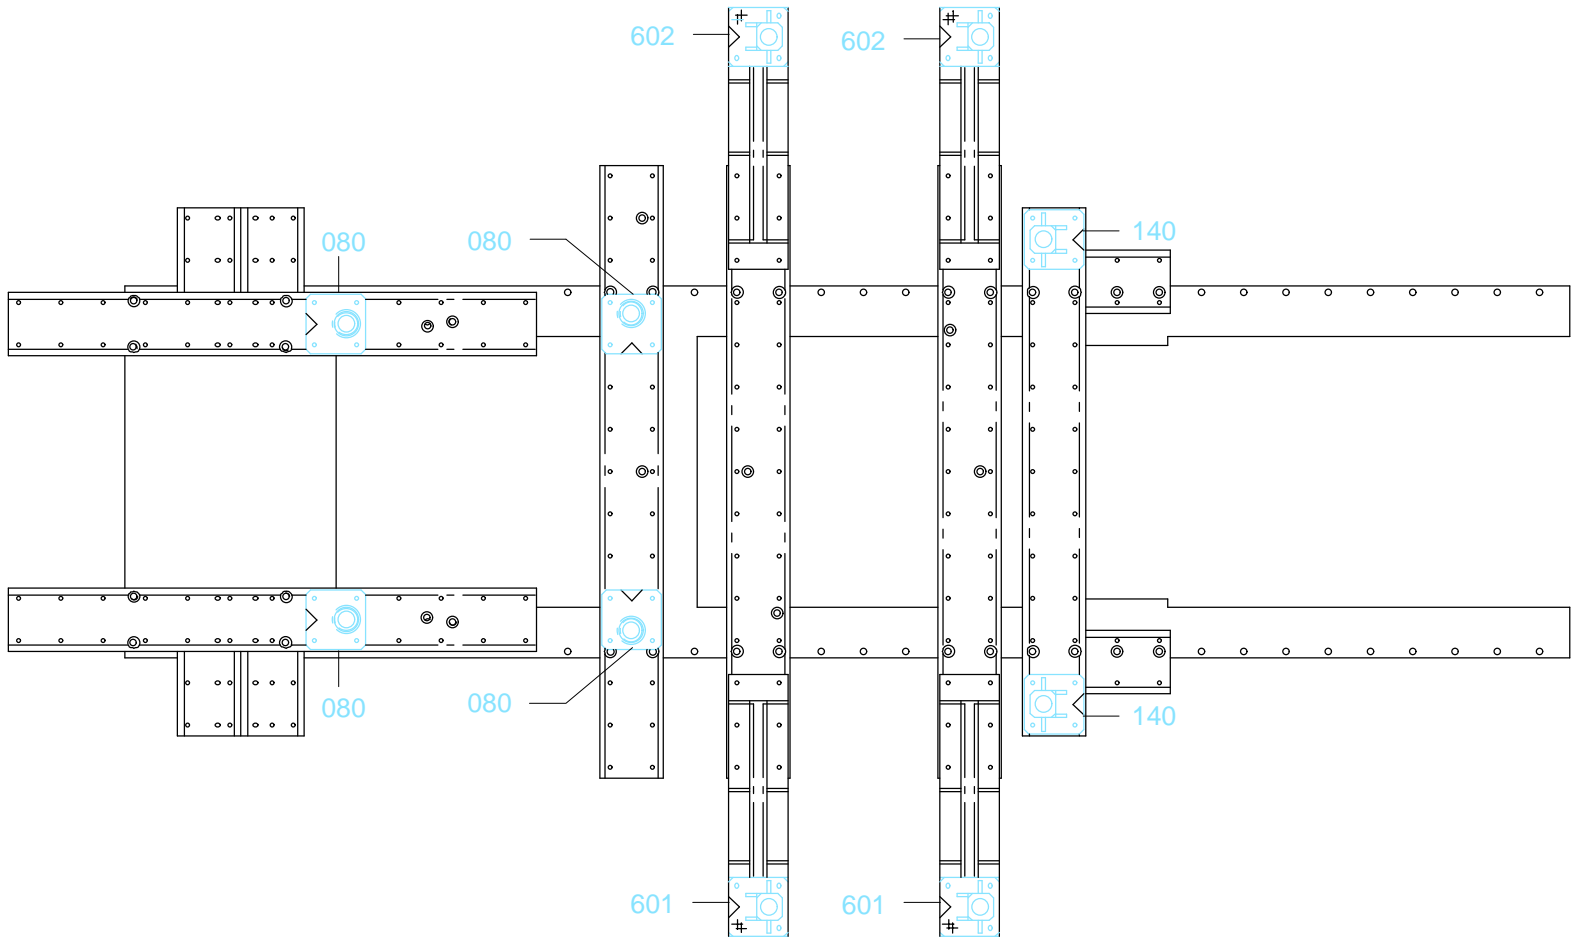

REP.	REFERENCE	PDS	NB
83	597.783	1,8	1
84	597.784	1,8	1
85	597.785	2,4	1
86	597.786	2,4	1
	M 6x20		4
	M 6		4
complément au complementary set to complemento al zusatz zu		<b>9113.023</b> + <b>597.330 +</b> <b>597.306 + 597.304</b>	
<b>597.950</b>			
9 Kg	18.12.95	597.950-1RA3	

○ □ △ Voir texte  
 Vedere testo  
 Siehe Text  
 See text  
 Ver instrucciones

**BMW**

- 1 2 3 4 5 6 7 8 9 10 11 12 13 14 15 16 17 18 19 20 21 22 23 24 25 26 27 28 29 30 31 32 33 34 35 36