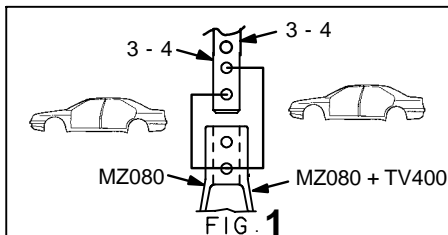

1 2 3 4 5 6 7 8 9 10 11 12 13 14 15 16 17 18 19 20 21 22 23 24 25 26 27 28 29 30 31 32 33 34 35 36