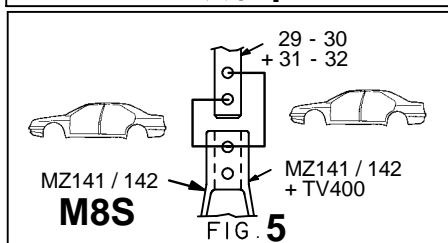

1 2 3 4 5 6 7 8 9 10 11 12 13 14 15 16 17 18 19 20 21 22 23 24 25 26 27 28 29 30 31 32 33 34 35 36