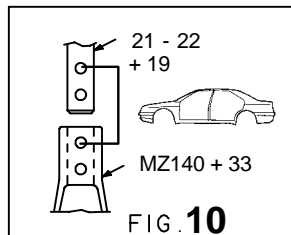

1 2 3 4 5 6 7 8 9 10 11 12 13 14 15 16 17 18 19 20 21 22 23 24 25 26 27 28 29 30 31 32 33 34 35 36