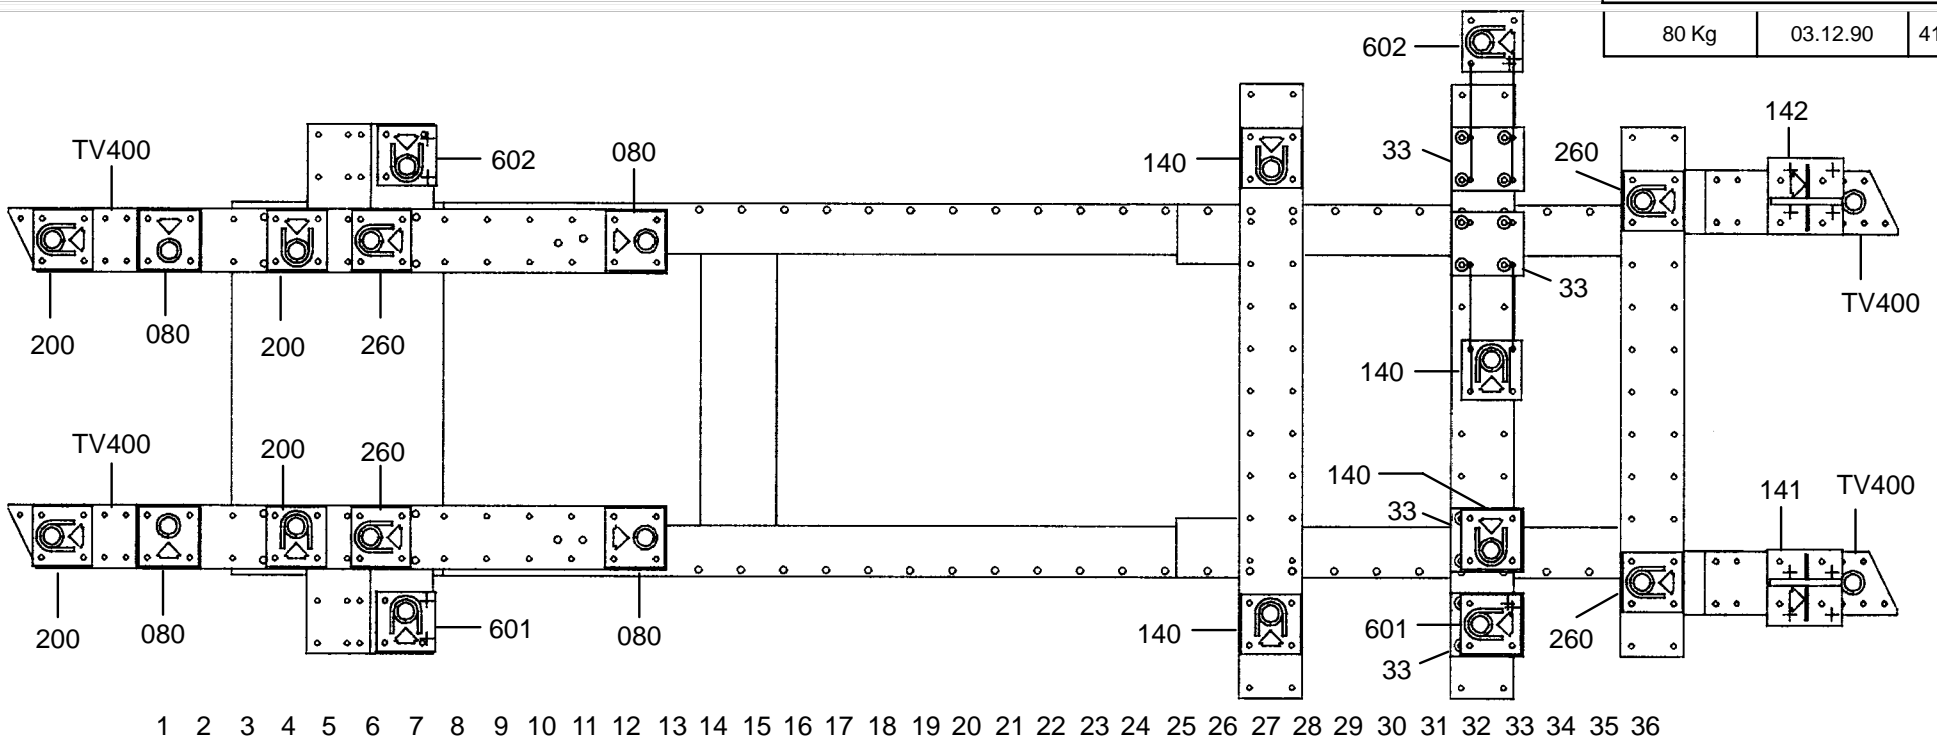

Contrôle
Checking
Controllo
Überprüfung
Control

NISSAN

589.300

80 Kg	21.12.90	410-D-37B
-------	----------	-----------

○ Avec ou sans mécanique
With or without mechanical elements
Con o senza parti meccaniche
Mit oder ohne Aggregate
Con ó sin mecanica desmontada

NISSAN

589.300

80 Kg | 03.12.90 | 410-D-37C

1 2 3 4 5 6 7 8 9 10 11 12 13 14 15 16 17 18 19 20 21 22 23 24 25 26 27 28 29 30 31 32 33 34 35 36

NISSAN

589.300

80 Kg 03.12.90 410-D-37D