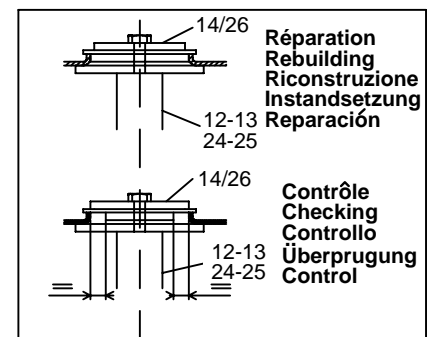

1 2 3 4 5 6 7 8 9 10 11 12 13 14 15 16 17 18 19 20 21 22 23 24 25 26 27 28 29 30 31 32 33 34 35 36