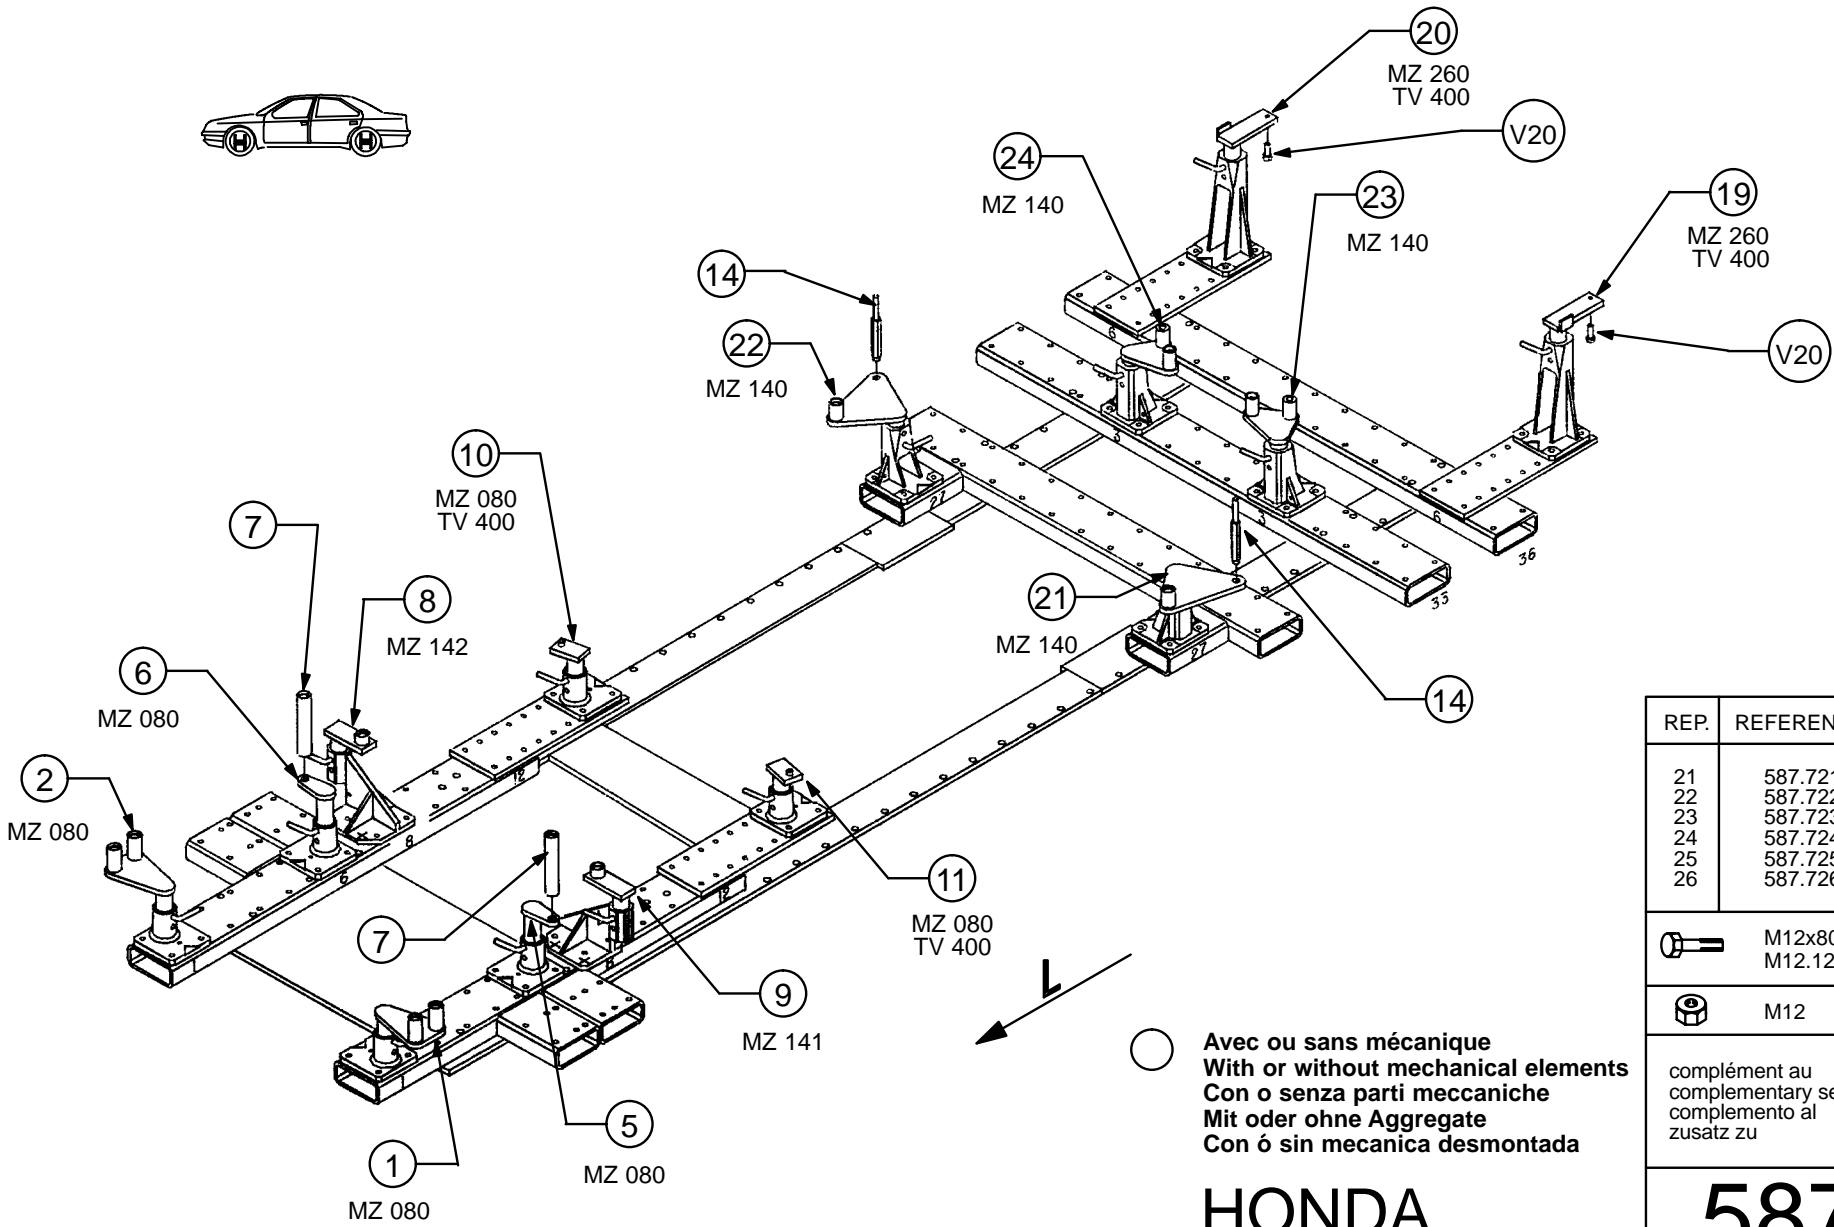

REP.	REFERENCE	PDS	NB	MZ
21	587.721	3,8	1	140
22	587.722	3,8	1	140
23	587.723	2,7	1	140/200
24	587.724	2,7	1	140/200
25	587.725	2,6	1	601
26	587.726	2,6	1	602

M12x80
 M12.125x120
 4
 6
 M12
 4
 complément au
 complementary set to
 complemento al
 zusatz zu **587.300**

HONDA

587.309

20 Kg | 21.02.90 | 413-D-15C

REP.	REFERENCE	PDS	NB	MZ
21	587.721	3,8	1	140
22	587.722	3,8	1	140
23	587.723	2,7	1	140/200
24	587.724	2,7	1	140/200
25	587.725	2,6	1	601
26	587.726	2,6	1	602

complément au
complementary set to
complemento al
zusatz zu

587.300

587.309

20 Kg | 21.02.90 | 413-D-15D