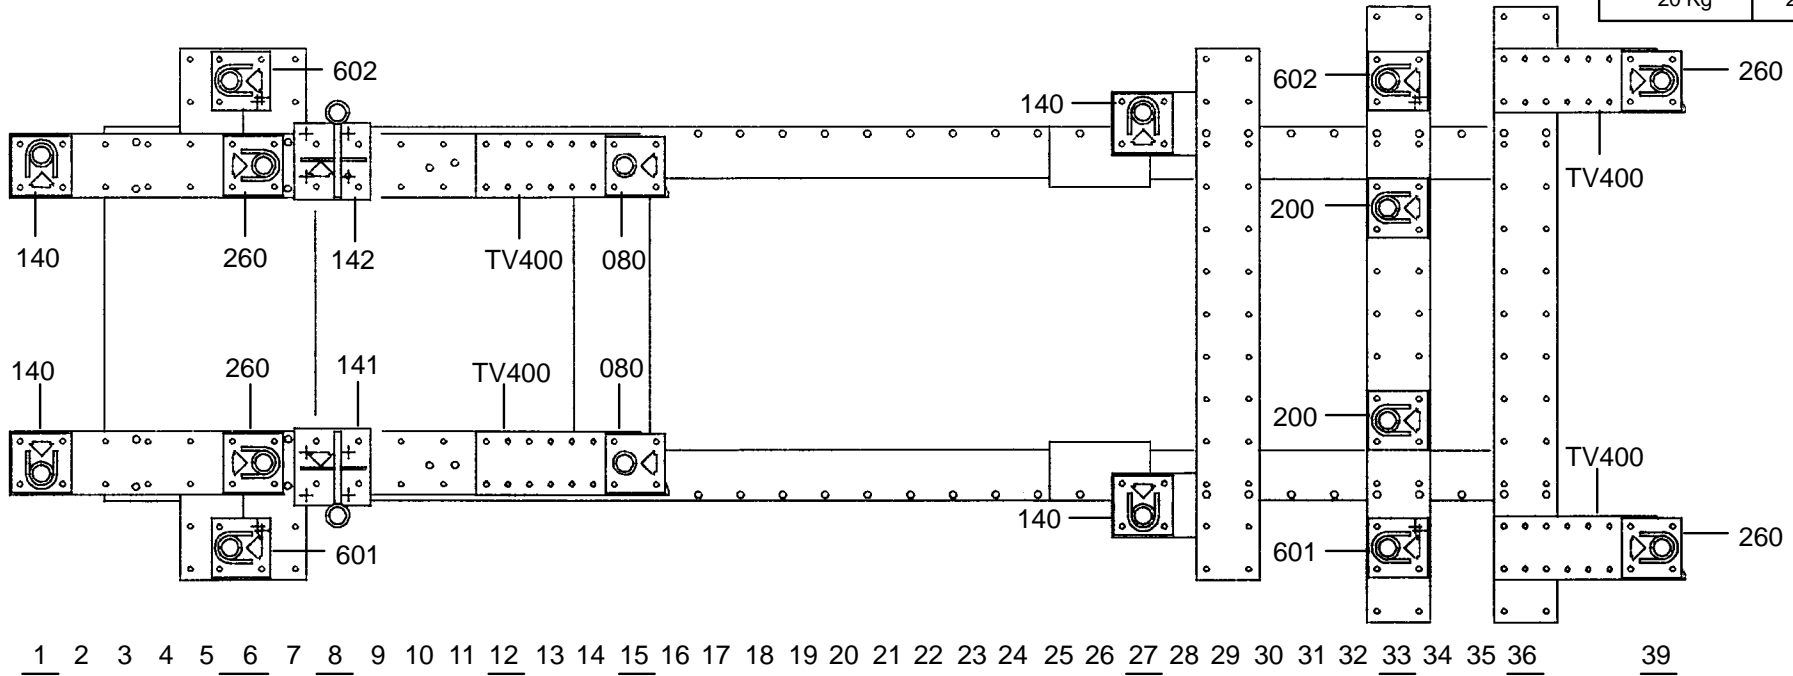

REP.	REFERENCE	PDS	NB	MZ
21	587.721	3,8	1	140
22	587.722	3,8	1	140
23	587.723	2,7	1	140/200
24	587.724	2,7	1	140/200
25	587.725	2,6	1	601
26	587.726	2,6	1	602

M12x80
 M12.125x120
 4
 6
 M12
 4
 complément au
 complementary set to
 complemento al
 zusatz zu **587.300**

HONDA

587.309

20 Kg | 21.02.90 | 413-D-15C

REP.	REFERENCE	PDS	NB	MZ
21	587.721	3,8	1	140
22	587.722	3,8	1	140
23	587.723	2,7	1	140/200
24	587.724	2,7	1	140/200
25	587.725	2,6	1	601
26	587.726	2,6	1	602

complément au
complementary set to
complemento al
zusatz zu

587.300

587.309

20 Kg | 21.02.90 | 413-D-15D