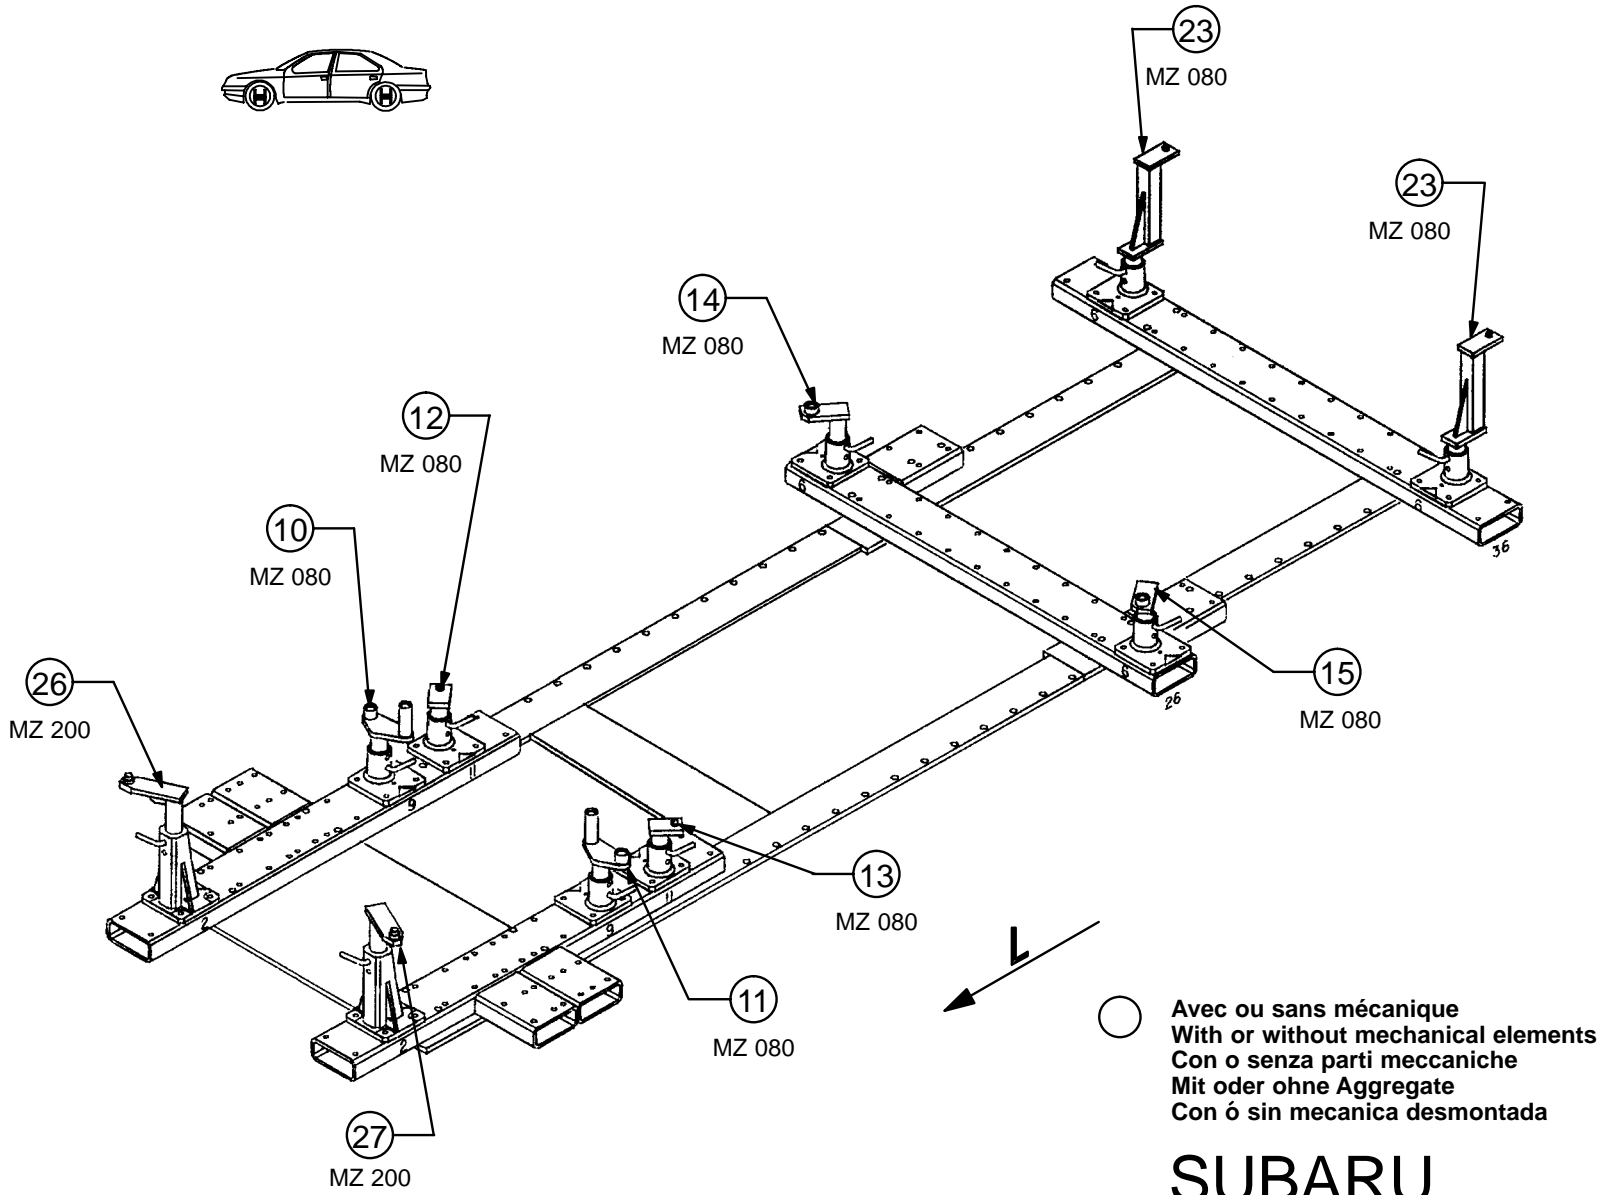

SUBARU

583.310

62 Kg	11.02.93	443-D-4D
-------	----------	----------

1 2 3 4 5 6 7 8 9 10 11 12 13 14 15 16 17 18 19 20 21 22 23 24 25 26 27 28 29 30 31 32 33 34 35 36

SUBARU

583.310

62 Kg | 11.02.93 | 443-D-4E