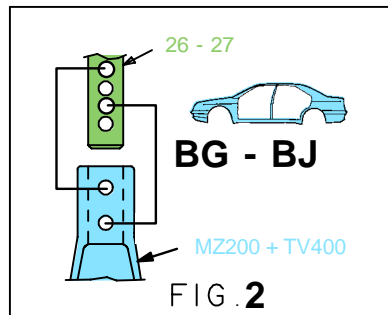

	M12x30	4
	M12.125x35	2
	M12.125x40	4
	M12.125x45	2
	M12.125x50	2
	M12.125x120	2
	M14.150x60	2
M14.150x120	2	

○ Avec ou sans mécanique
With or without mechanical elements
Con o senza parti meccaniche
Mit oder ohne Aggregate
Con ó sin mecanica desmontada

SUBARU

583.310

62 Kg	11.02.93	443-D-4D
-------	----------	----------

1 2 3 4 5 6 7 8 9 10 11 12 13 14 15 16 17 18 19 20 21 22 23 24 25 26 27 28 29 30 31 32 33 34 35 36

SUBARU

583.310

62 Kg | 11.02.93 | 443-D-4E