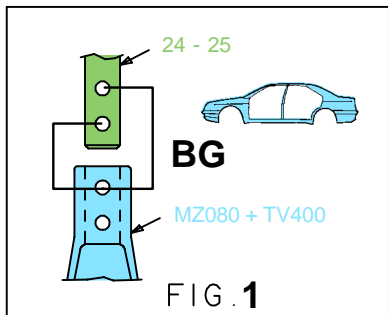

	M12x30	4
	M12.125x35	2
	M12.125x40	4
	M12.125x45	2
	M12.125x50	2
	M12.125x120	2
	M14.150x60	2
M14.150x120	2	

○ Avec ou sans mécanique
With or without mechanical elements
Con o senza parti meccaniche
Mit oder ohne Aggregate
Con ó sin mecanica desmontada

SUBARU

583.310

62 Kg	11.02.93	443-D-4D
-------	----------	----------

1 2 3 4 5 6 7 8 9 10 11 12 13 14 15 16 17 18 19 20 21 22 23 24 25 26 27 28 29 30 31 32 33 34 35 36

SUBARU

583.310

62 Kg | 11.02.93 | 443-D-4E