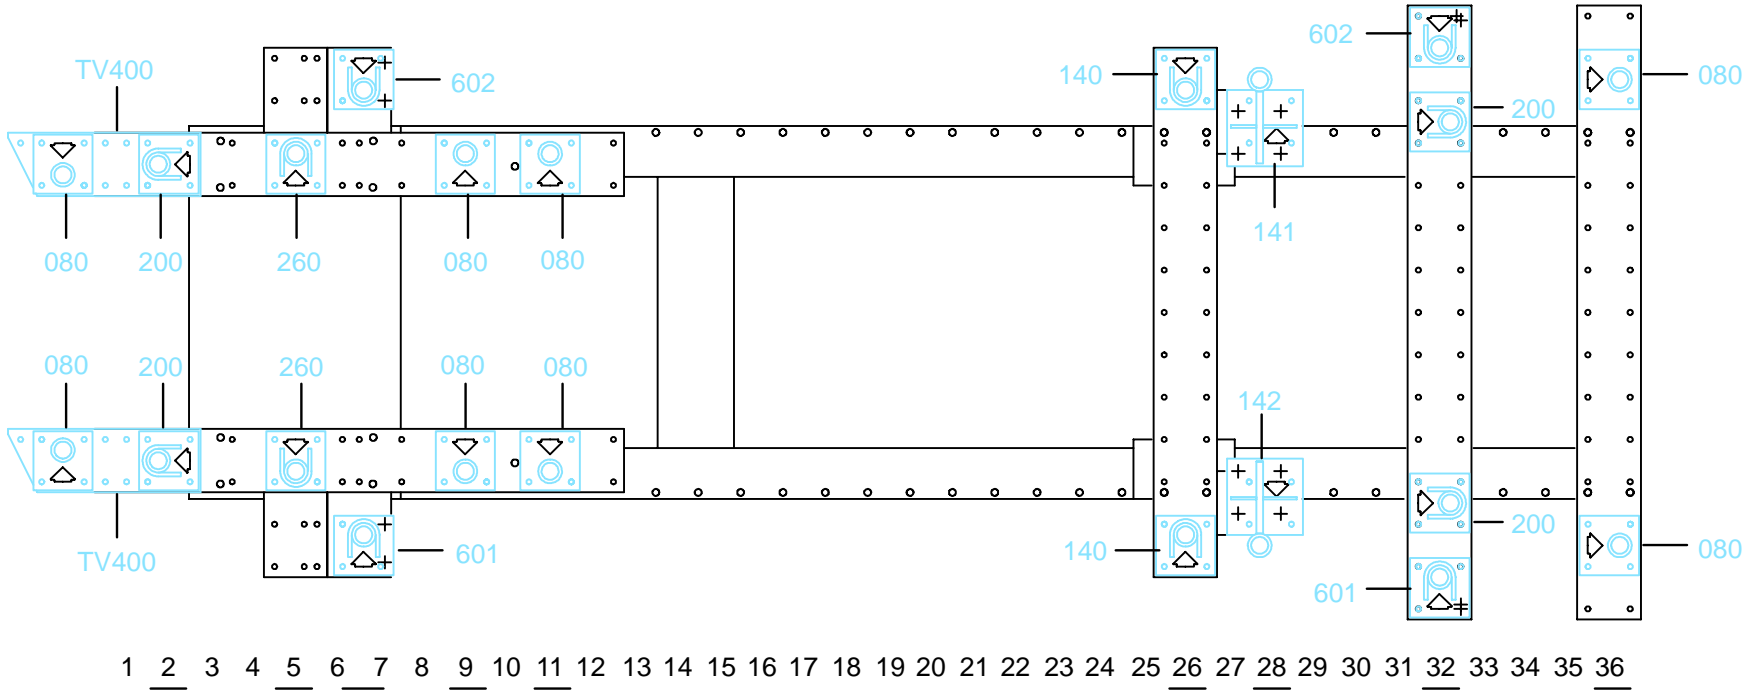

REP.	REFERENCE	PDS	NB	MZ
5	583.705	2,7	1	260
6	583.706	2,7	1	260
7	583.707	3,5	1	601
8	583.708	3,5	1	602
9	583.709	1,0	2	
10	583.710	2,4	1	080
11	583.711	2,4	1	080
12	583.712	2,0	1	080
13	583.713	2,0	1	080
14	583.714	2,4	1	080/140
15	583.715	2,4	1	080/140
16	583.716	2,7	1	141
17	583.717	2,7	1	142
18	583.718	3,0	1	602
19	583.719	3,0	1	601
20	583.720	0,5	2	
21	583.721	2,8	1	200
22	583.722	2,8	1	200
23	583.723	2,7	2	080
24	583.724	2,0	1	080
25	583.725	2,0	1	080
26	583.726	2,6	1	200
27	583.727	2,6	1	200

	M12x30	4
	M12.125x35	2
	M12.125x40	4
	M12.125x45	2
	M12.125x50	2
	M12.125x120	2
	M14.150x60	2
M14.150x120	2	

○ Avec ou sans mécanique
With or without mechanical elements
Con o senza parti meccaniche
Mit oder ohne Aggregate
Con ó sin mecanica desmontada

SUBARU

583.310

62 Kg	11.02.93	443-D-4D
-------	----------	----------

1 2 3 4 5 6 7 8 9 10 11 12 13 14 15 16 17 18 19 20 21 22 23 24 25 26 27 28 29 30 31 32 33 34 35 36

SUBARU

583.310

62 Kg | 11.02.93 | 443-D-4E