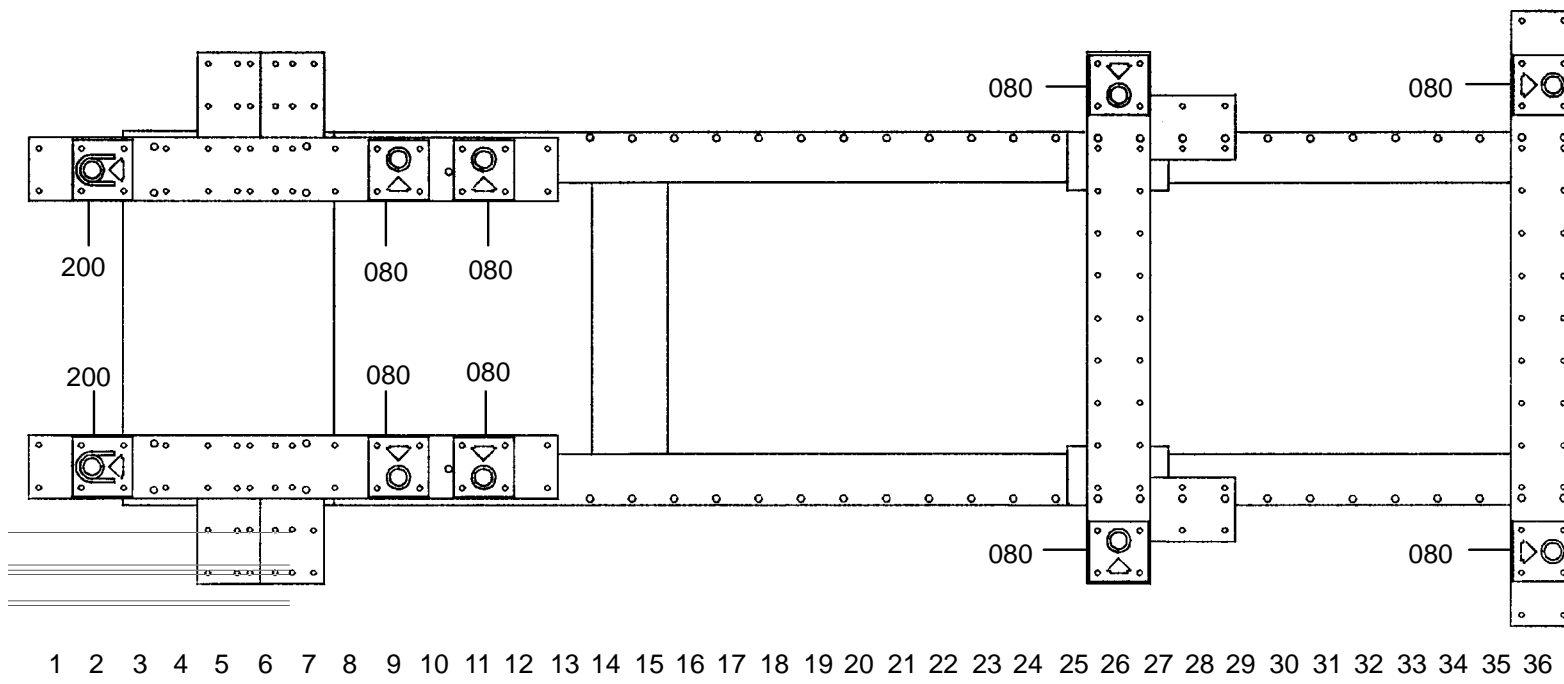

SUBARU

583.310

62 Kg	11.02.93	443-D-4D
-------	----------	----------

1 2 3 4 5 6 7 8 9 10 11 12 13 14 15 16 17 18 19 20 21 22 23 24 25 26 27 28 29 30 31 32 33 34 35 36

SUBARU

583.310

62 Kg | 11.02.93 | 443-D-4E