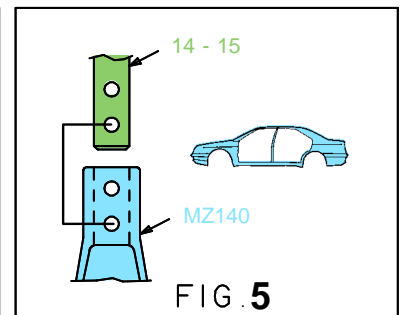

	M12x30	4
	M12.125x35	2
	M12.125x40	4
	M12.125x45	2
	M12.125x50	2
	M12.125x120	2
	M14.150x60	2
M14.150x120	2	

○ Avec ou sans mécanique
With or without mechanical elements
Con o senza parti meccaniche
Mit oder ohne Aggregate
Con ó sin mecanica desmontada

SUBARU

583.310

62 Kg	11.02.93	443-D-4D
-------	----------	----------

1 2 3 4 5 6 7 8 9 10 11 12 13 14 15 16 17 18 19 20 21 22 23 24 25 26 27 28 29 30 31 32 33 34 35 36

SUBARU

583.310

62 Kg | 11.02.93 | 443-D-4E