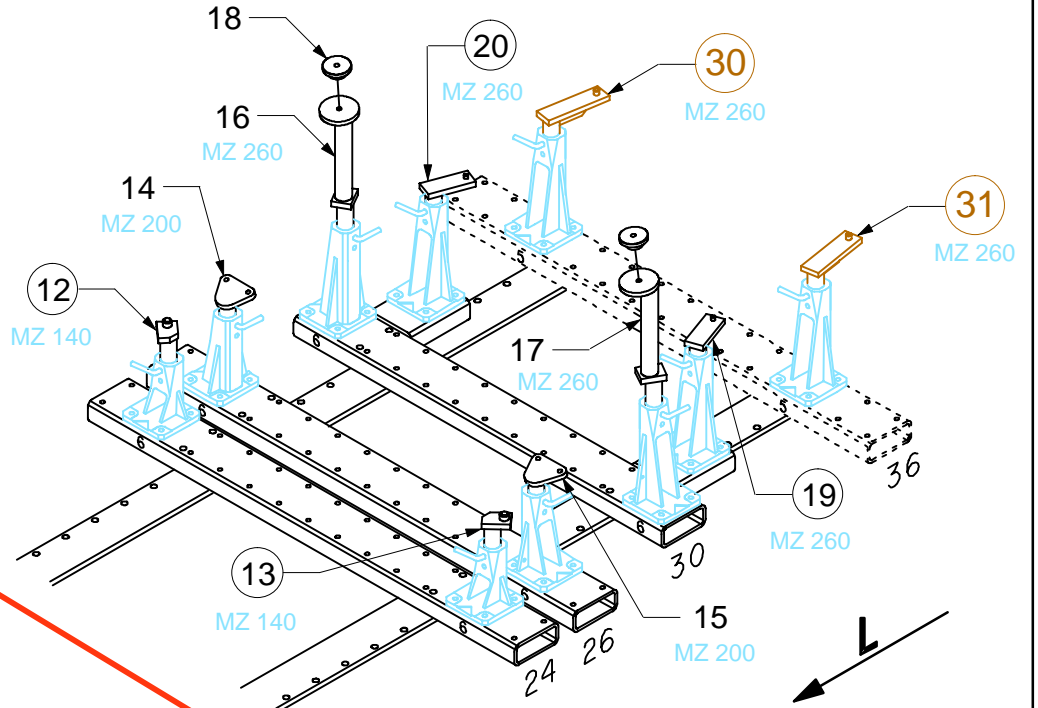

FORMAN

Tous types
All types
Alle typen
Tutti tipi
Todos tipos

FORMAN - FELICIA

REP.	REFERENCE	PDS	NB	MZ
21	577.721	3,1	1	080
22	577.722	3,1	1	080
30	577.730	2,2	1	260
31	577.731	2,2	1	260

M 10.125x60	2
M 10.125x100	2