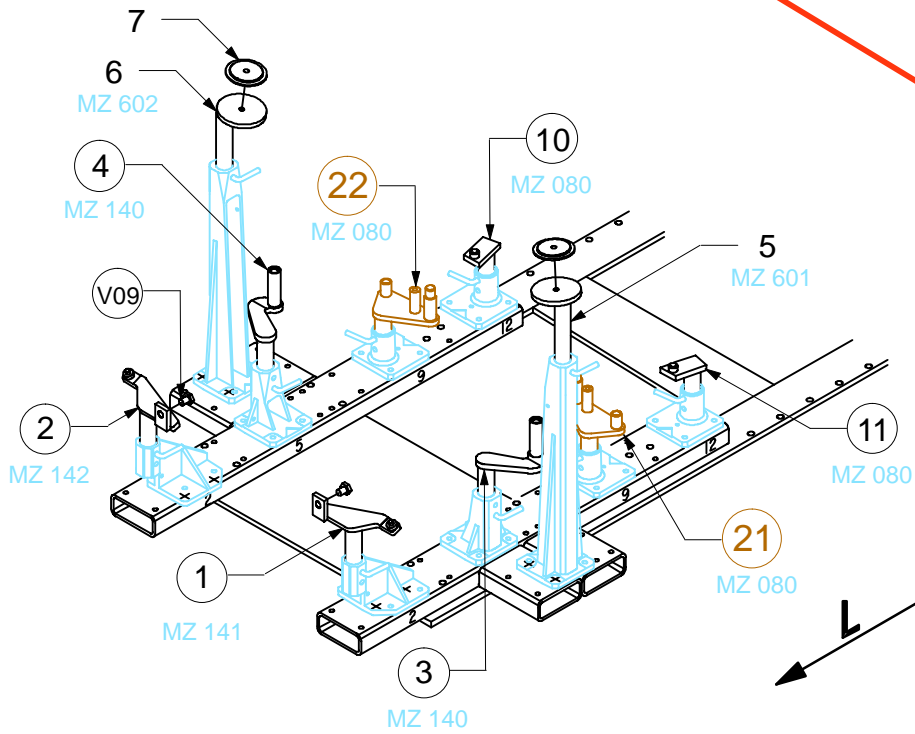

FORMAN

Tous types
All types
Alle typen
Tutti tipi
Todos tipos

FORMAN - FELICIA

REP.	REFERENCE	PDS	NB	MZ
21	577.721	3,1	1	080
22	577.722	3,1	1	080
30	577.730	2,2	1	260
31	577.731	2,2	1	260

M 10.125x60	2
M 10.125x100	2

complément au
complementary set to
complemento al
zusatz zu

577.300

577.309

11 Kg	07.06.95	433-D-3C
-------	----------	----------

○ Avec ou sans mécanique
With or without mechanical elements
Con o senza parti meccaniche
Mit oder ohne Aggregate
Con ó sin mecanica desmontada