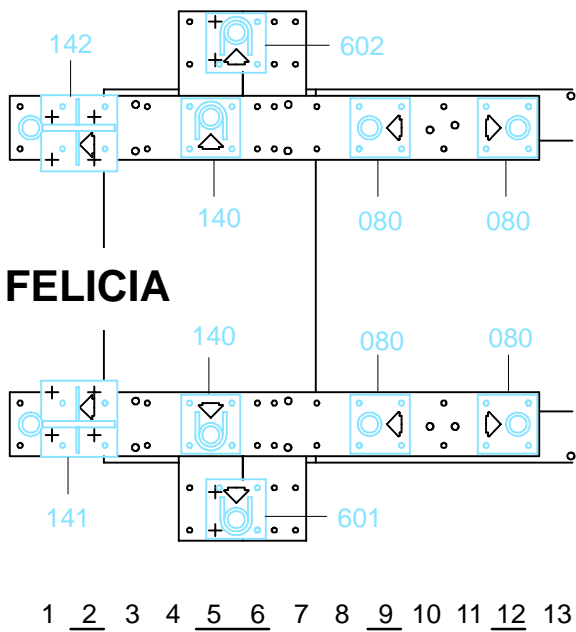

SKODA

FORMAN - FELICIA