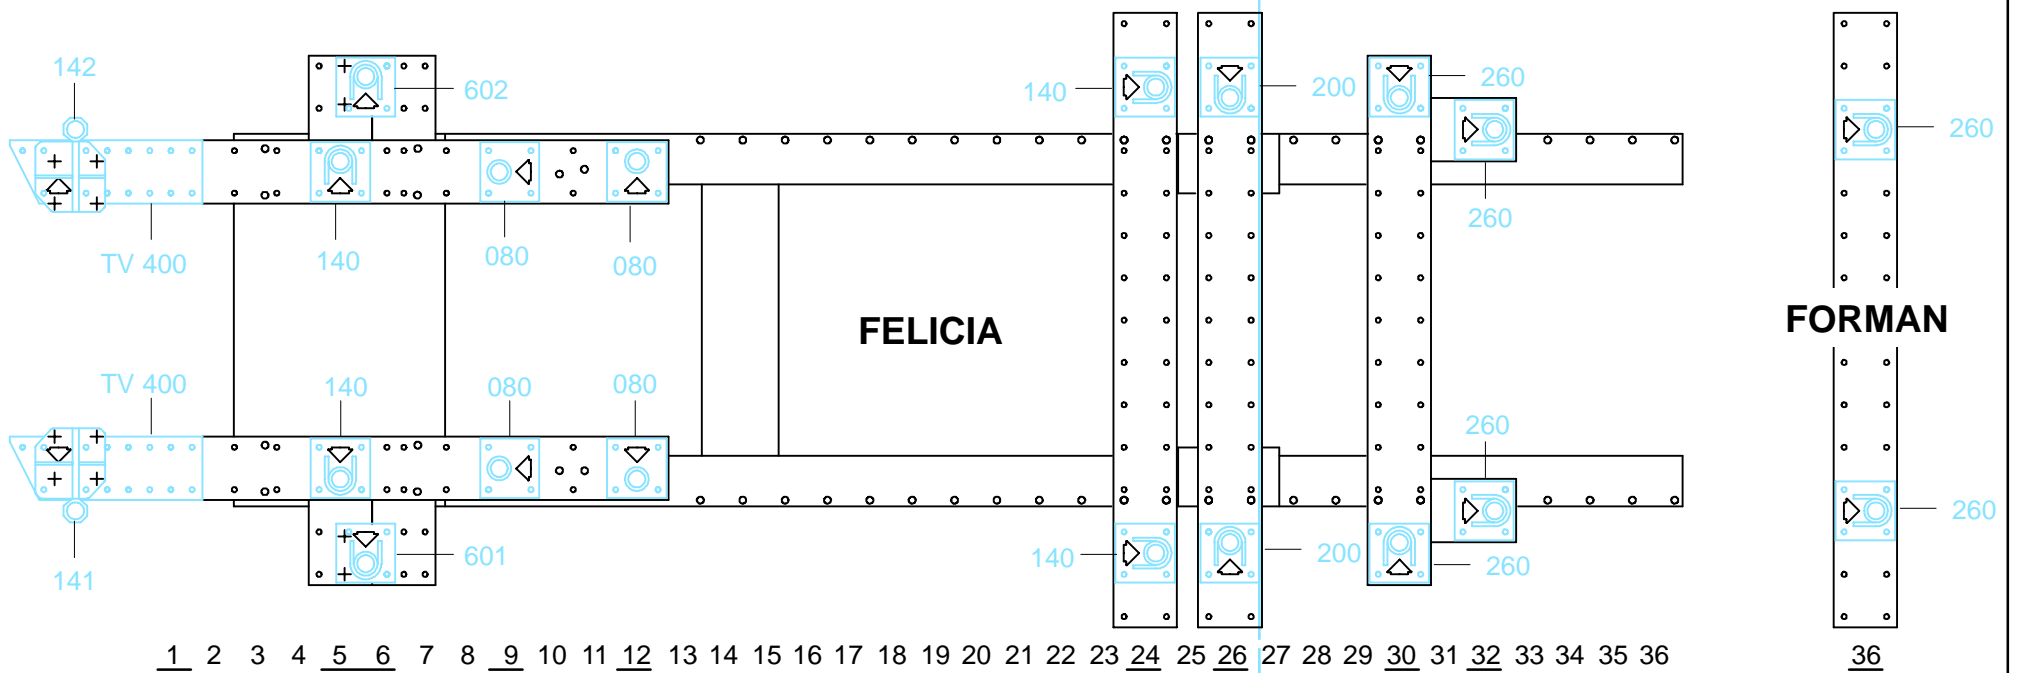

REP.	REFERENCE	PDS	NB	MZ
23	577.723	3,0	1	141
24	577.724	3,0	1	142
25	577.725	0,2	2	
26	577.726	2,9	1	140
27	577.727	2,9	1	140
28	577.728	1,8	1	080
29	577.729	1,8	1	080

	M 8x40	4
	M 14x20	2
	M 14x60	2

complément au
 complementary set to
 complemento al
 zusatz zu

577.300
+
577.309

577.308

16 Kg	06.09.95	433-D-3D
-------	----------	----------

SKODA

**FELICIA
A02/PS**

**FORMAN
A02/PS**

SKODA

577.308

16 Kg | 06.09.95 | 433-D-3E