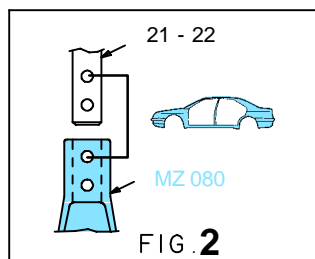

REP.	REFERENCE	PDS	NB	MZ
23	577.723	3,0	1	141
24	577.724	3,0	1	142
25	577.725	0,2	2	
26	577.726	2,9	1	140
27	577.727	2,9	1	140
28	577.728	1,8	1	080
29	577.729	1,8	1	080

	M 8x40	4
	M 14x20	2
	M 14x60	2

complément au
 complementary set to
 complemento al
 zusatz zu

577.300
+
577.309

577.308

16 Kg	06.09.95	433-D-3D
-------	----------	----------

SKODA

**FELICIA
A02/PS**

**FORMAN
A02/PS**

SKODA

577.308

16 Kg | 06.09.95 | 433-D-3E