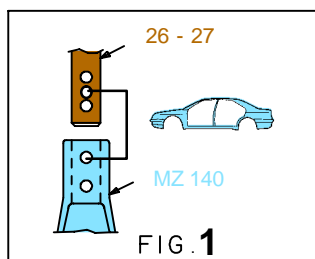

REP.	REFERENCE	PDS	NB	MZ
23	577.723	3,0	1	141
24	577.724	3,0	1	142
25	577.725	0,2	2	
26	577.726	2,9	1	140
27	577.727	2,9	1	140
28	577.728	1,8	1	080
29	577.729	1,8	1	080

	M 8x40	4
	M 14x20	2
	M 14x60	2

complément au
 complementary set to
 complemento al
 zusatz zu

577.300
+
577.309

577.308

16 Kg	06.09.95	433-D-3D
-------	----------	----------

SKODA

**FELICIA
A02/PS**

**FORMAN
A02/PS**

SKODA

577.308

16 Kg | 06.09.95 | 433-D-3E