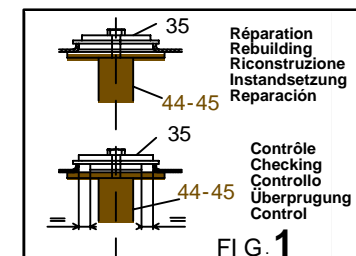

Direction non assistée
Standard steering
Standard Lenkung
Sterzo classico
dirección no asistida

○ Avec ou sans mécanique
With or without mechanical elements
Con o senza parti meccaniche
Mit oder ohne Aggregate
Con ó sin mecanica desmontada

REP.	REFERENCE	PDS	NB	MZ
44	565.744	2,1	1	602
45	565.745	2,1	1	601

complément au
complementary set to
complemento al
zusatz zu **565.307**

565.305

4,2 Kg | 17.04.97 | 412-D-14M

FORD