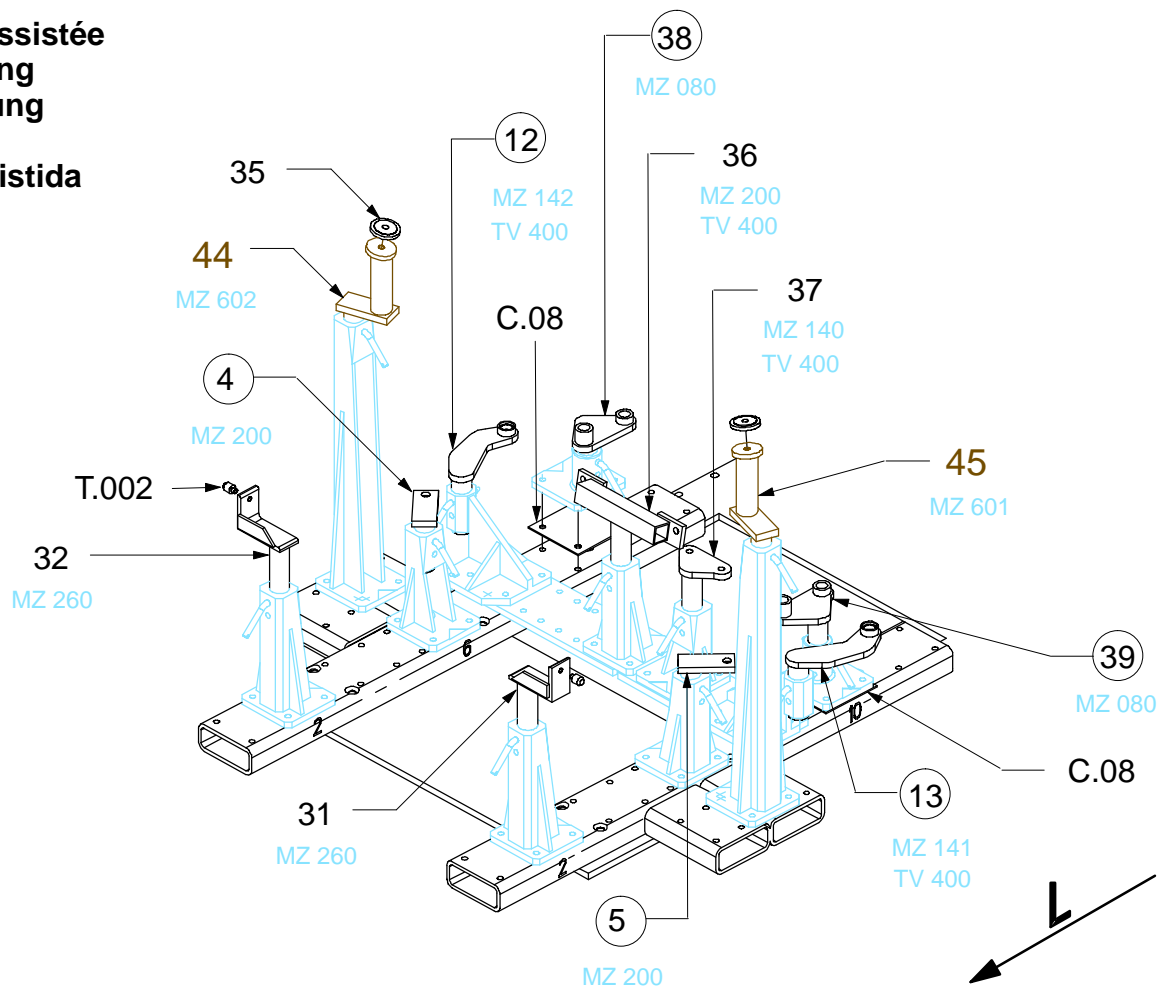

Direction non assistée
Standard steering
Standard Lenkung
Sterzo classico
dirección no asistida

○ Avec ou sans mécanique
With or without mechanical elements
Con o senza parti meccaniche
Mit oder ohne Aggregate
Con ó sin mecanica desmontada

REP.	REFERENCE	PDS	NB	MZ
44	565.744	2,1	1	602
45	565.745	2,1	1	601

complément au
complementary set to
complemento al
zusatz zu **565.307**

565.305

4,2 Kg | 17.04.97 | 412-D-14M

FORD