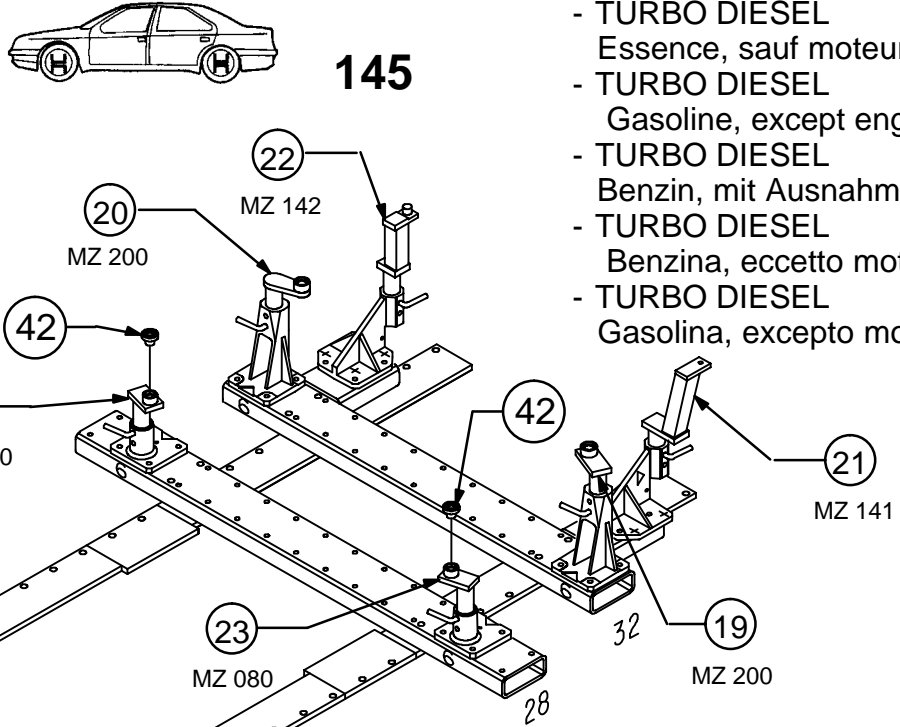

**ALFA-ROMEO**

**541.307**

28 Kg    28.01.97    411-D12L

**145**

- TURBO DIESEL  
Essence, sauf moteur "boxer"
- TURBO DIESEL  
Gasoline, except engine "boxer"
- TURBO DIESEL  
Benzin, mit Ausnahme von Motor "boxer"
- TURBO DIESEL  
Benzina, eccetto motore "boxer"
- TURBO DIESEL  
Gasolina, excepto motor "boxer"

**ALFA-ROMEO**

**541.307**

28 Kg    28.01.97    411-D-12M

- TURBO DIESEL  
Essence, sauf moteur "boxer"
- TURBO DIESEL  
Gasoline, except engine "boxer"
- TURBO DIESEL  
Benzin, mit Ausnahme von Motor "boxer"
- TURBO DIESEL  
Benzina, eccetto motore "boxer"
- TURBO DIESEL  
Gasolina, excepto motor "boxer"

# 541.307

28 Kg    28.01.97    411-D12N