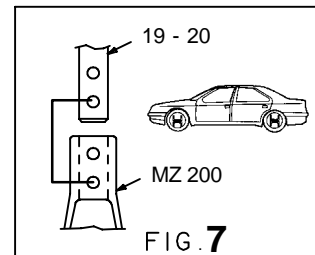

**ALFA-ROMEO**

**541.307**

28 Kg    28.01.97    411-D12L

**145**

- TURBO DIESEL  
Essence, sauf moteur "boxer"
- TURBO DIESEL  
Gasoline, except engine "boxer"
- TURBO DIESEL  
Benzin, mit Ausnahme von Motor "boxer"
- TURBO DIESEL  
Benzina, eccetto motore "boxer"
- TURBO DIESEL  
Gasolina, excepto motor "boxer"