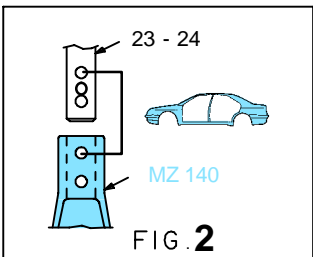

**ALFA-ROMEO**

**541.307**

28 Kg    28.01.97    411-D12L

**145**

- TURBO DIESEL  
Essence, sauf moteur "boxer"
- TURBO DIESEL  
Gasoline, except engine "boxer"
- TURBO DIESEL  
Benzin, mit Ausnahme von Motor "boxer"
- TURBO DIESEL  
Benzina, eccetto motore "boxer"
- TURBO DIESEL  
Gasolina, excepto motor "boxer"

**ALFA-ROMEO**

**541.307**

28 Kg    28.01.97    411-D-12M

- TURBO DIESEL  
Essence, sauf moteur "boxer"
- TURBO DIESEL  
Gasoline, except engine "boxer"
- TURBO DIESEL  
Benzin, mit Ausnahme von Motor "boxer"
- TURBO DIESEL  
Benzina, eccetto motore "boxer"
- TURBO DIESEL  
Gasolina, excepto motor "boxer"