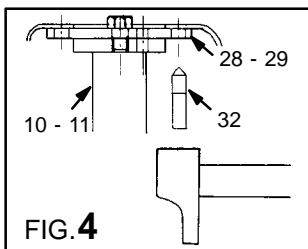

145

- TURBO DIESEL
  Essence, sauf moteur "boxer"
- TURBO DIESEL
  Gasoline, except engine "boxer"
- TURBO DIESEL
  Benzin, mit Ausnahme von Motor "boxer"
- TURBO DIESEL
  Benzina, eccetto motore "boxer"
- TURBO DIESEL
  Gasolina, excepto motor "boxer"

ALFA-ROMEO

541.307

28 Kg   28.01.97   411-D-12M