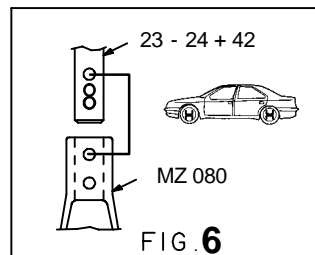

**ALFA-ROMEO**

**541.307**

28 Kg    28.01.97    411-D12L

**145**

- TURBO DIESEL  
Essence, sauf moteur "boxer"
- TURBO DIESEL  
Gasoline, except engine "boxer"
- TURBO DIESEL  
Benzin, mit Ausnahme von Motor "boxer"
- TURBO DIESEL  
Benzina, eccetto motore "boxer"
- TURBO DIESEL  
Gasolina, excepto motor "boxer"