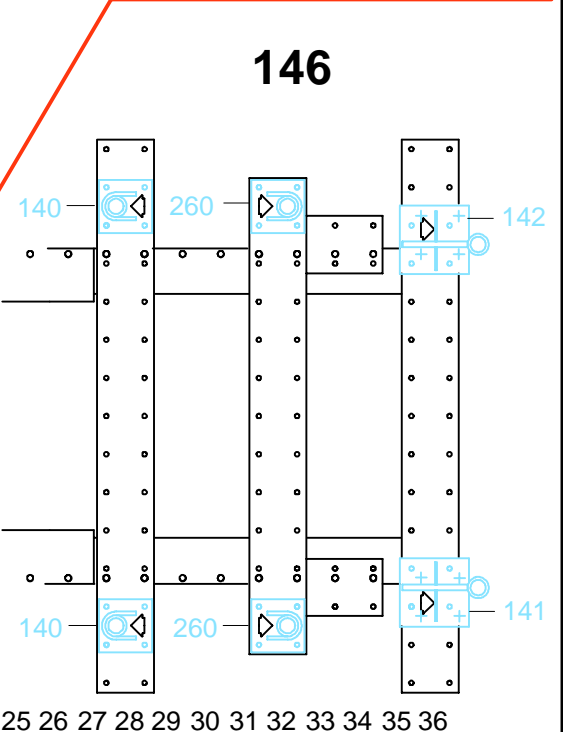

	M 8x30	4
	M 10.125x50	4
	M 10.125x130	2
	M 12.125x100	2
	M 12.125x110	4
	M 12.125x150	2

complément au  
 complementary set to  
 complemento al  
 zusatz zu

**541.320**

**ALFA-ROMEO**

**541.307**

28 Kg    28.01.97    411-D-12K