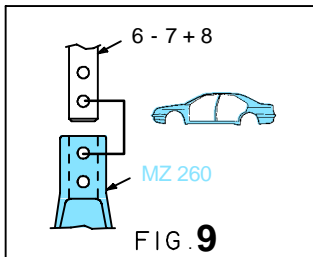

145

- TURBO DIESEL
  Essence, sauf moteur "boxer"
- TURBO DIESEL
  Gasoline, except engine "boxer"
- TURBO DIESEL
  Benzin, mit Ausnahme von Motor "boxer"
- TURBO DIESEL
  Benzina, eccetto motore "boxer"
- TURBO DIESEL
  Gasolina, excepto motor "boxer"

ALFA-ROMEO

541.307

28 Kg   28.01.97   411-D-12M