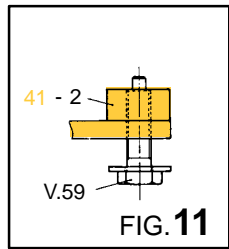

145

- TURBO DIESEL
  Essence, sauf moteur "boxer"
- TURBO DIESEL
  Gasoline, except engine "boxer"
- TURBO DIESEL
  Benzin, mit Ausnahme von Motor "boxer"
- TURBO DIESEL
  Benzina, eccetto motore "boxer"
- TURBO DIESEL
  Gasolina, excepto motor "boxer"

ALFA-ROMEO

541.307

28 Kg   28.01.97   411-D-12M