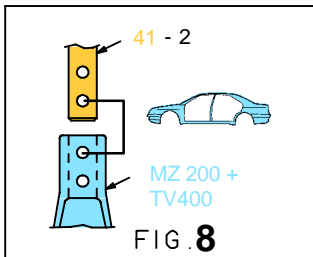

145

- TURBO DIESEL
  Essence, sauf moteur "boxer"
- TURBO DIESEL
  Gasoline, except engine "boxer"
- TURBO DIESEL
  Benzin, mit Ausnahme von Motor "boxer"
- TURBO DIESEL
  Benzina, eccetto motore "boxer"
- TURBO DIESEL
  Gasolina, excepto motor "boxer"

ALFA-ROMEO

541.307

28 Kg   28.01.97   411-D-12M