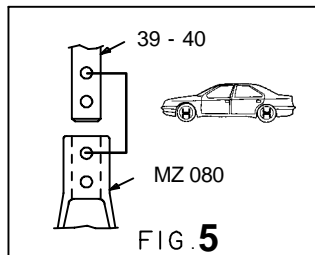

**ALFA-ROMEO**

**541.307**

28 Kg    28.01.97    411-D12L

**145**

- TURBO DIESEL  
Essence, sauf moteur "boxer"
- TURBO DIESEL  
Gasoline, except engine "boxer"
- TURBO DIESEL  
Benzin, mit Ausnahme von Motor "boxer"
- TURBO DIESEL  
Benzina, eccetto motore "boxer"
- TURBO DIESEL  
Gasolina, excepto motor "boxer"