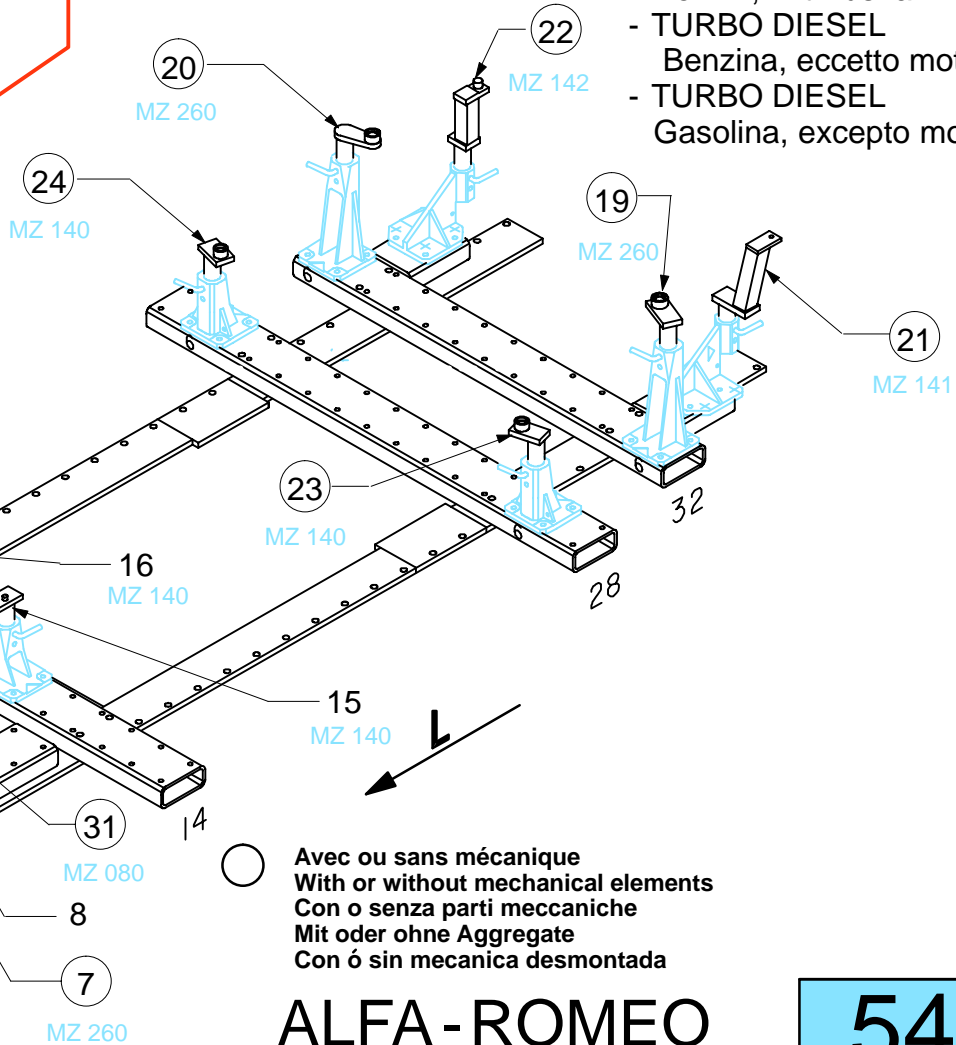

**ALFA-ROMEO**

**541.307**

28 Kg    28.01.97    411-D12L

**145**

- TURBO DIESEL  
Essence, sauf moteur "boxer"
- TURBO DIESEL  
Gasoline, except engine "boxer"
- TURBO DIESEL  
Benzin, mit Ausnahme von Motor "boxer"
- TURBO DIESEL  
Benzina, eccetto motore "boxer"
- TURBO DIESEL  
Gasolina, excepto motor "boxer"

**ALFA-ROMEO**

**541.307**

28 Kg    28.01.97    411-D-12M

- TURBO DIESEL  
Essence, sauf moteur "boxer"
- TURBO DIESEL  
Gasoline, except engine "boxer"
- TURBO DIESEL  
Benzin, mit Ausnahme von Motor "boxer"
- TURBO DIESEL  
Benzina, eccetto motore "boxer"
- TURBO DIESEL  
Gasolina, excepto motor "boxer"

# 541.307

28 Kg    28.01.97    411-D12N