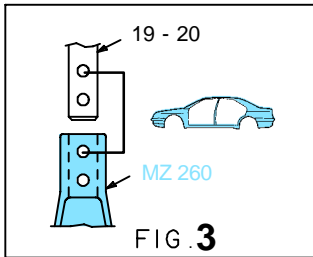

145

- TURBO DIESEL
  Essence, sauf moteur "boxer"
- TURBO DIESEL
  Gasoline, except engine "boxer"
- TURBO DIESEL
  Benzin, mit Ausnahme von Motor "boxer"
- TURBO DIESEL
  Benzina, eccetto motore "boxer"
- TURBO DIESEL
  Gasolina, excepto motor "boxer"

ALFA-ROMEO

541.307

28 Kg   28.01.97   411-D-12M