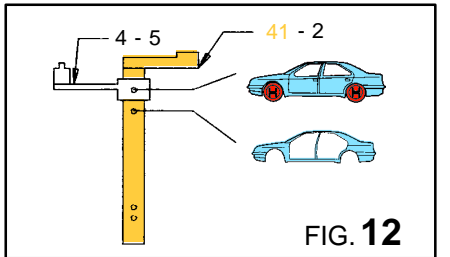

145

- TURBO DIESEL
  Essence, sauf moteur "boxer"
- TURBO DIESEL
  Gasoline, except engine "boxer"
- TURBO DIESEL
  Benzin, mit Ausnahme von Motor "boxer"
- TURBO DIESEL
  Benzina, eccetto motore "boxer"
- TURBO DIESEL
  Gasolina, excepto motor "boxer"

ALFA-ROMEO

541.307

28 Kg   28.01.97   411-D-12M