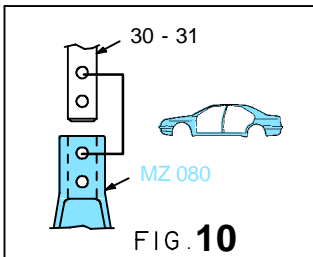

145

- TURBO DIESEL
  Essence, sauf moteur "boxer"
- TURBO DIESEL
  Gasoline, except engine "boxer"
- TURBO DIESEL
  Benzin, mit Ausnahme von Motor "boxer"
- TURBO DIESEL
  Benzina, eccetto motore "boxer"
- TURBO DIESEL
  Gasolina, excepto motor "boxer"

ALFA-ROMEO

541.307

28 Kg   28.01.97   411-D-12M