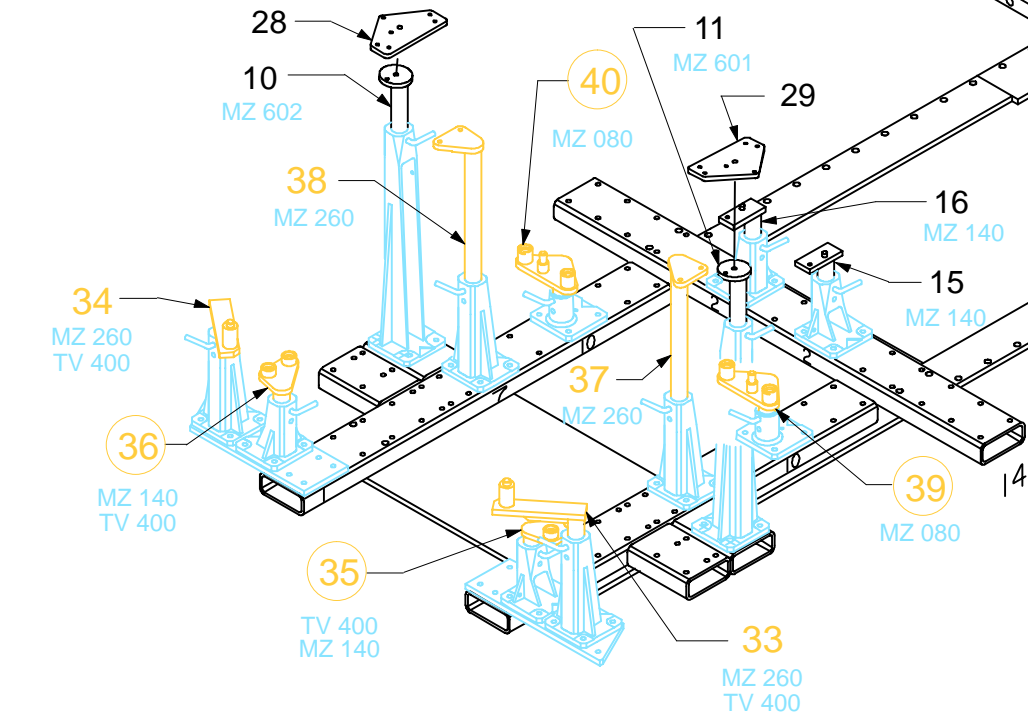

- Essence, moteur "boxer"
- Gasoline, engine "boxer"
- Benzin, Motor "boxer"
- Benzina, motore "boxer"
- Gasolina, motor "boxer"

○ Avec ou sans mécanique
With or without mechanical elements
Con o senza parti meccaniche
Mit oder ohne Aggregate
Con ó sin mecanica desmontada

REP.	REFERENCE	PDS	NB	MZ
33	541.733	3,2	1	260
34	541.734	3,2	1	260
35	541.735	2,0	1	140/080
36	541.736	2,0	1	140/080
37	541.737	2,9	1	260
38	541.738	2,9	1	260
39	541.739	3,1	1	080
40	541.740	3,1	1	080
41	541.741	4,4	1	200
42	541.742	0,1	2	

	M 8x30	4
	M 10.125x50	4
	M 10.125x130	2
	M 12.125x100	2
	M 12.125x110	4
	M 12.125x150	2

complément au
complementary set to
complemento al
zusatz zu

541.320

ALFA-ROMEO

541.307

28 Kg   28.01.97   411-D-12K