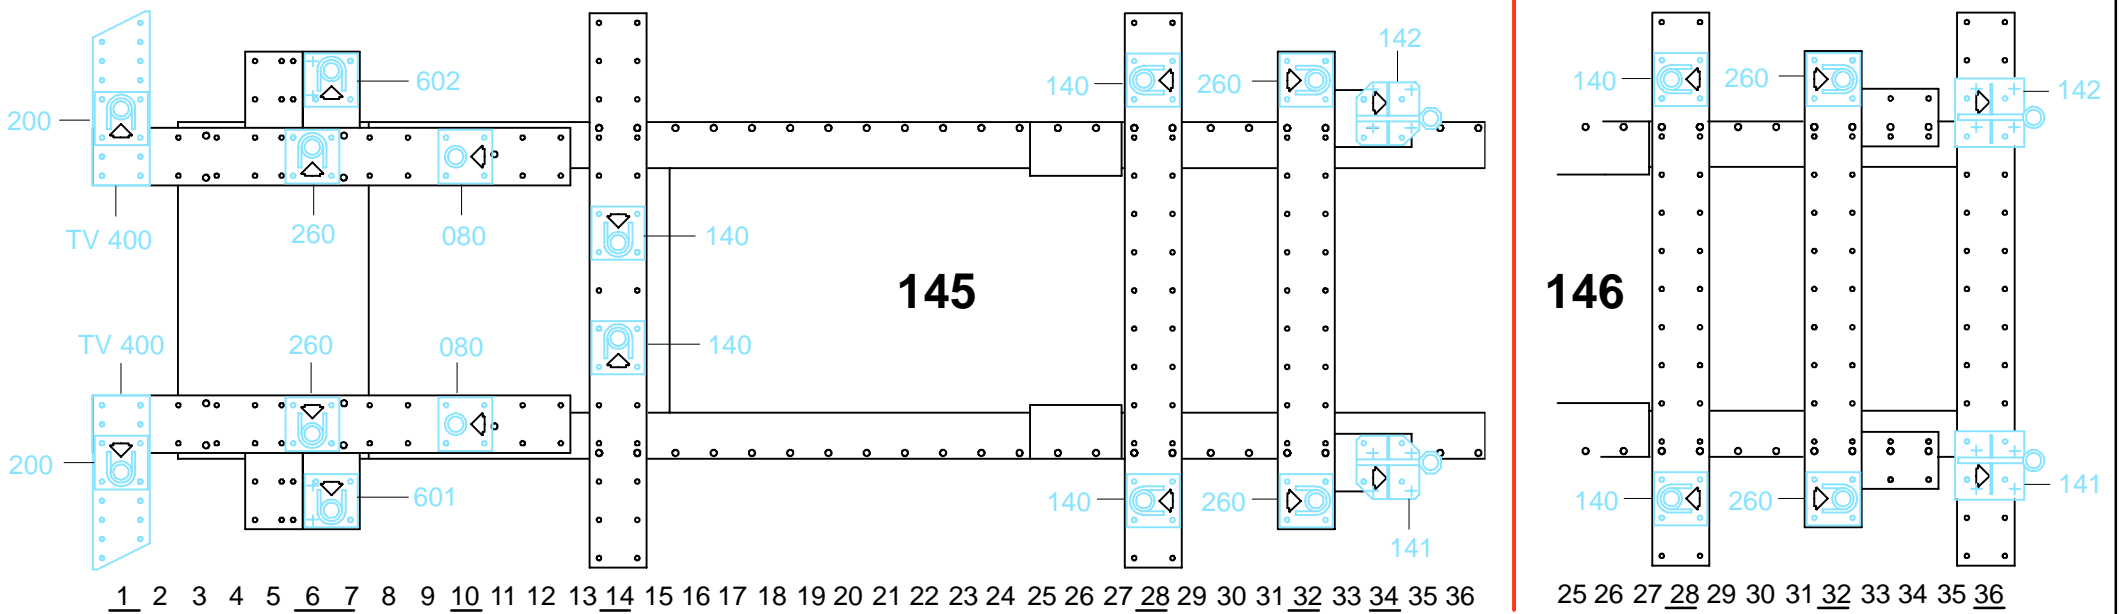

145

- TURBO DIESEL
  Essence, sauf moteur "boxer"
- TURBO DIESEL
  Gasoline, except engine "boxer"
- TURBO DIESEL
  Benzin, mit Ausnahme von Motor "boxer"
- TURBO DIESEL
  Benzina, eccetto motore "boxer"
- TURBO DIESEL
  Gasolina, excepto motor "boxer"

ALFA-ROMEO

541.307

28 Kg   28.01.97   411-D-12M