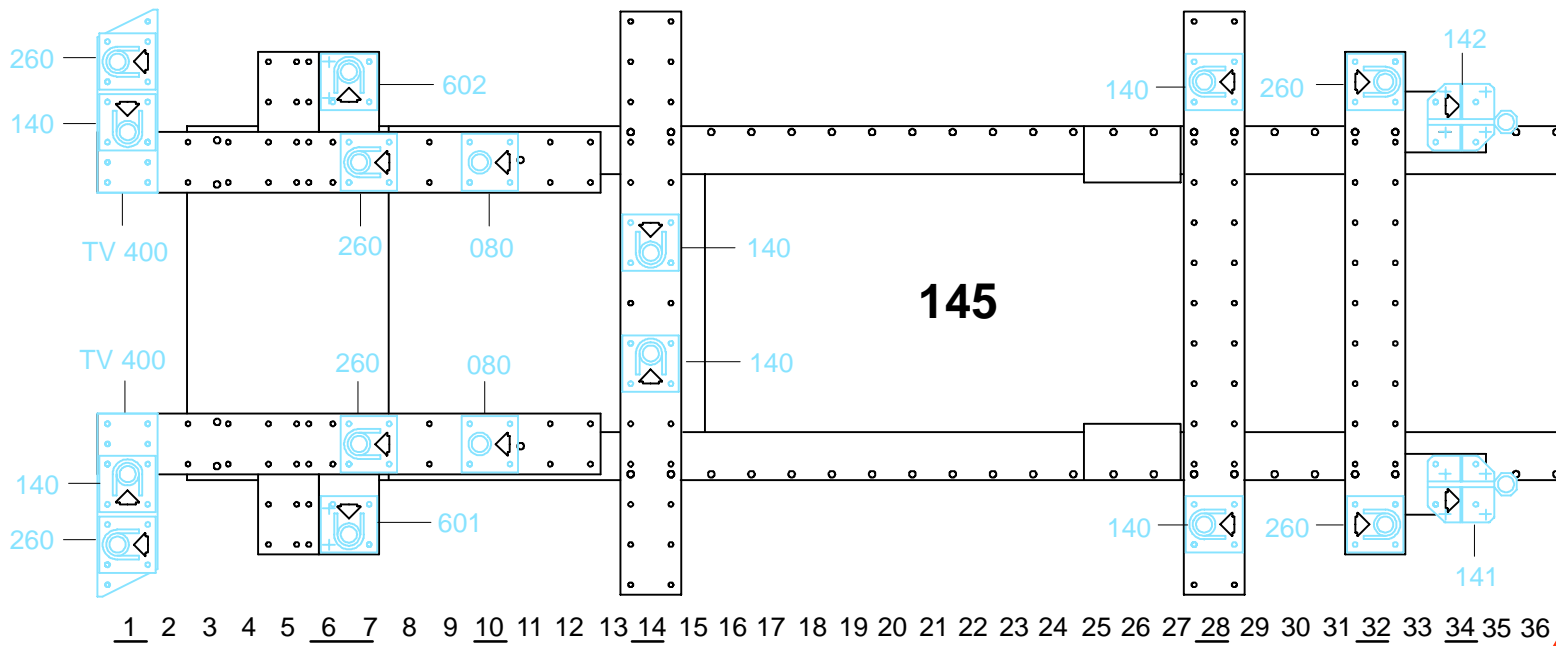

	M 8x30	4
	M 10.125x50	4
	M 10.125x130	2
	M 12.125x100	2
	M 12.125x110	4
	M 12.125x150	2

complément au  
 complementary set to  
 complemento al  
 zusatz zu

**541.320**

**ALFA-ROMEO**

**541.307**

28 Kg    28.01.97    411-D-12K