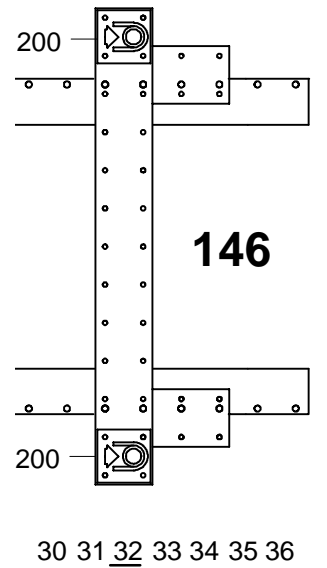

REP.	REFERENCE	PDS	NB	MZ
33	541.733	3,2	1	260
34	541.734	3,2	1	260
35	541.735	2,0	1	140/080
36	541.736	2,0	1	140/080
37	541.737	2,9	1	260
38	541.738	2,9	1	260
39	541.739	3,1	1	080
40	541.740	3,1	1	080
41	541.741	4,4	1	200
42	541.742	0,1	2	

	M 8x30	4
	M 10.125x50	4
	M 10.125x130	2
	M 12.125x100	2
	M 12.125x110	4
	M 12.125x150	2

complément au  
 complementary set to  
 complemento al  
 zusatz zu

**541.320**

**ALFA-ROMEO**

**541.307**

28 Kg    28.01.97    411-D-12K

**ALFA-ROMEO**

**541.307**

28 Kg    28.01.97    411-D12L

**145**

- TURBO DIESEL  
Essence, sauf moteur "boxer"
- TURBO DIESEL  
Gasoline, except engine "boxer"
- TURBO DIESEL  
Benzin, mit Ausnahme von Motor "boxer"
- TURBO DIESEL  
Benzina, eccetto motore "boxer"
- TURBO DIESEL  
Gasolina, excepto motor "boxer"

# 541.307

28 Kg    28.01.97    411-D12N