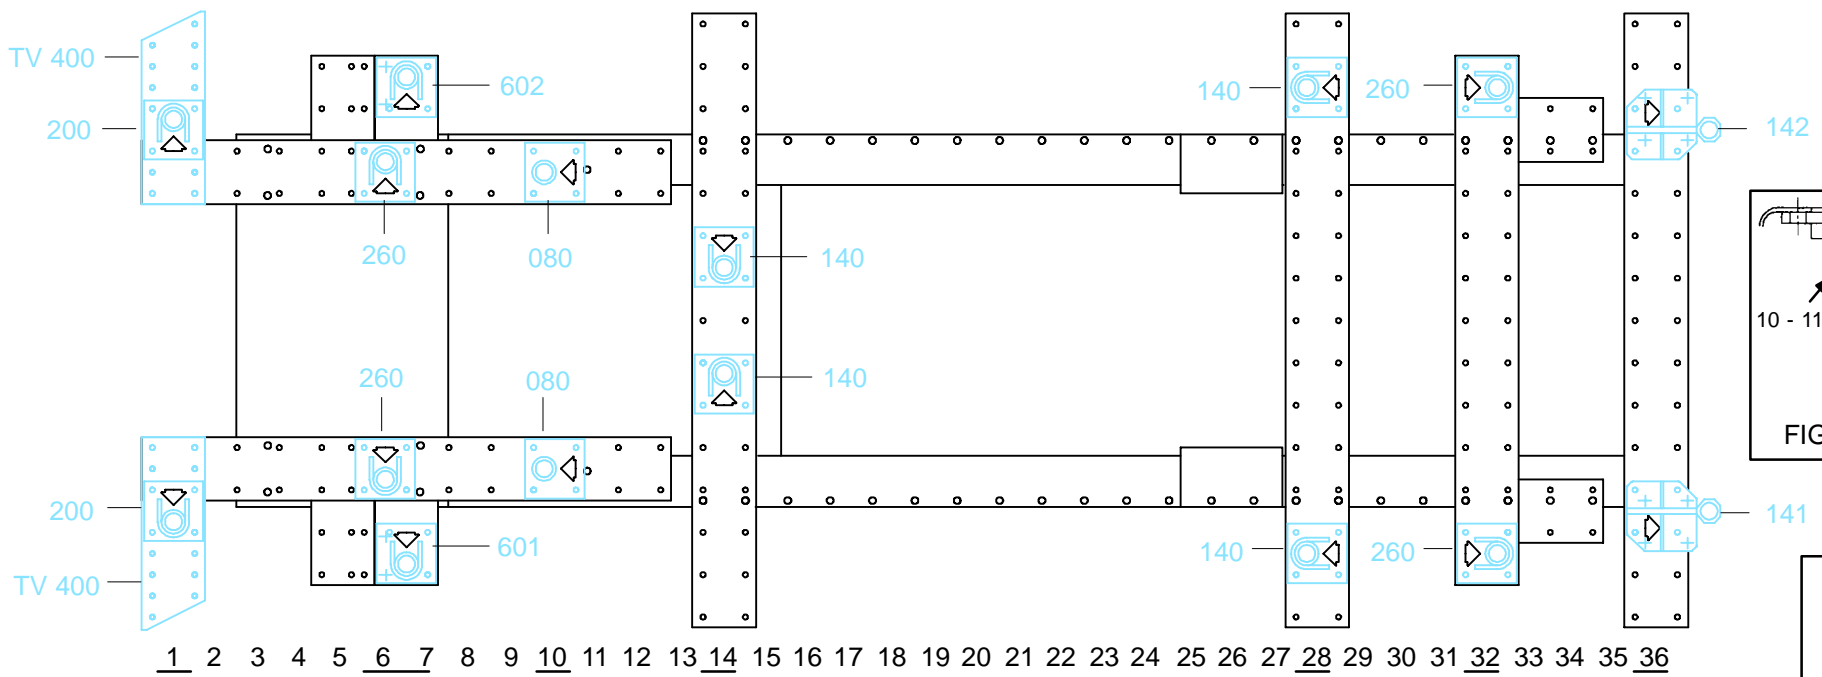

| REP. | REFERENCE | PDS | NB | MZ |
|------|-----------|-----|----|----|
| 44 | 541.744 | 0,5 | 2 | |
| 45 | 541.745 | 0,6 | 2 | |
| | C27 | 1,2 | 2 | |

complément au
complementary set to
complemento al
zusatz zu

541.330
Ou/Or/Oder/O

541.320

541.304

| | | |
|------|----------|-----------|
| 5 Kg | 22.11.96 | 411-D-12X |
|------|----------|-----------|

FIAT

FIAT

541.304

5 Kg 22.11.96 411-D-12Y