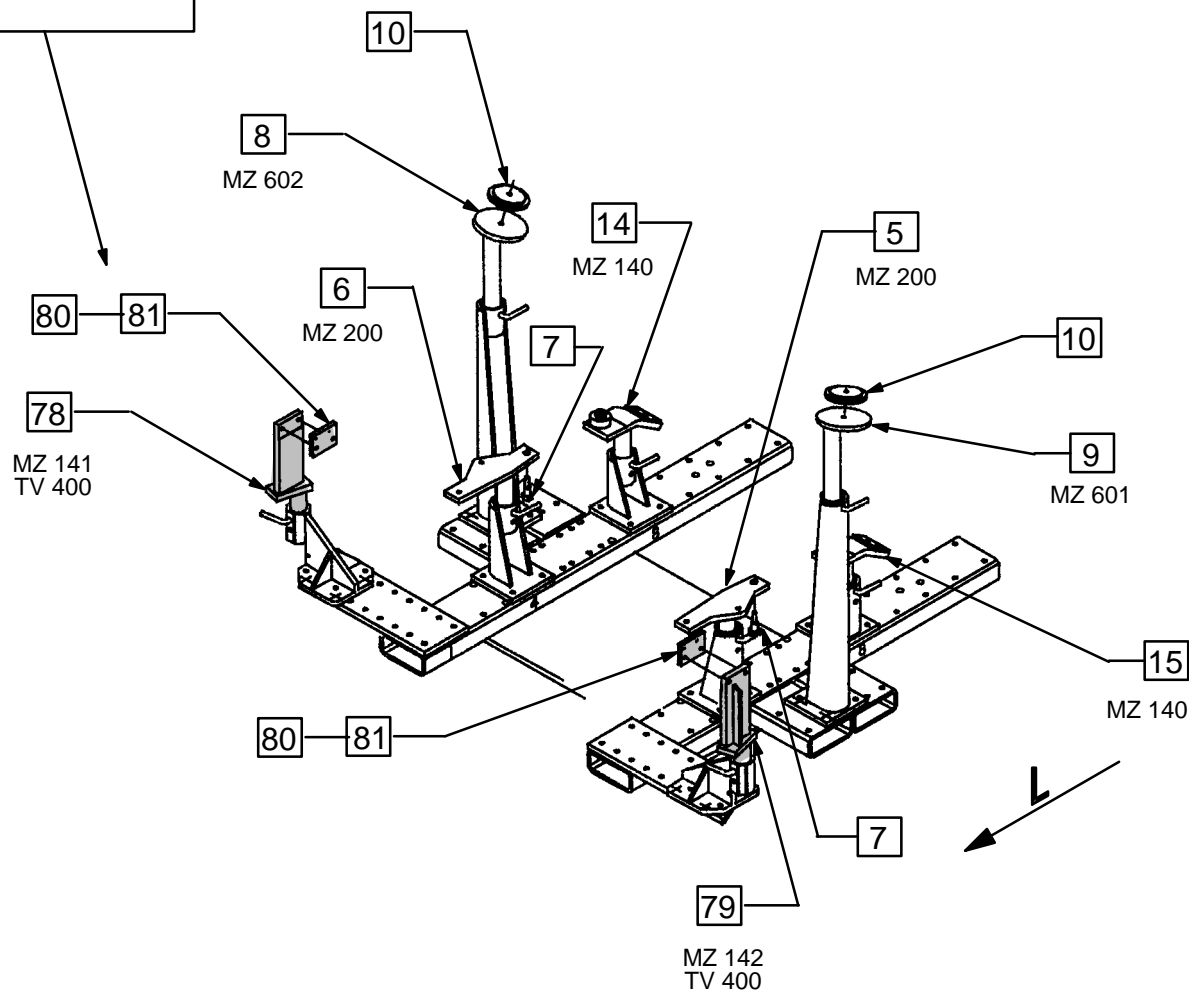

80 — E32
81 — E34

REP.	REFERENCE	PDS	NB	MZ
78	534.778	4,0	1	141
79	534.779	4,0	1	142
80	534.780	0,4	2	
81	534.781	0,5	2	

	M10x25	4
---	--------	---

complément au
 complementary set to
 complemento al
 zusatz zu

456.300
534.300

534.306

10Kg	11.07.89	406-D-10P
------	----------	-----------

BMW