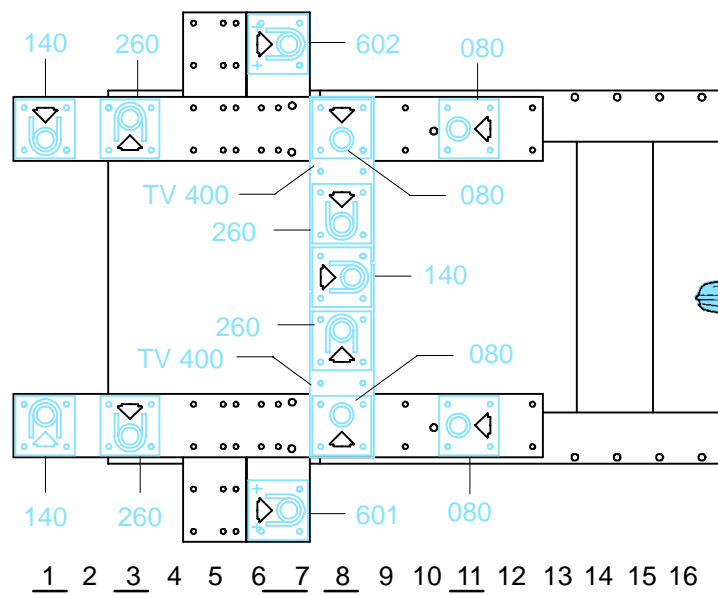

GM PONTIAC - DAEWOO

REP.	REFERENCE	PDS	NB	MZ
39	533.739	1,8	1	140
40	533.740	1,8	1	140
41	533.741	0,15	4	

complément au
complementary set to
complemento al
zusatz zu

533.300
533.309

533.308

4,2 Kg	13.01.95	440-D-12C
--------	----------	-----------