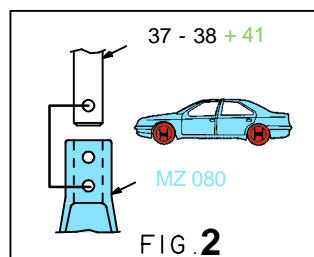

**Espero
Aranos**