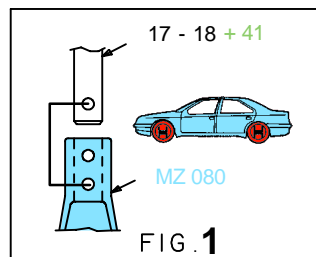

GM PONTIAC - DAEWOO

REP.	REFERENCE	PDS	NB	MZ
39	533.739	1,8	1	140
40	533.740	1,8	1	140
41	533.741	0,15	4	

complément au
complementary set to
complemento al
zusatz zu

533.300
533.309

533.308

4,2 Kg	13.01.95	440-D-12C
--------	----------	-----------