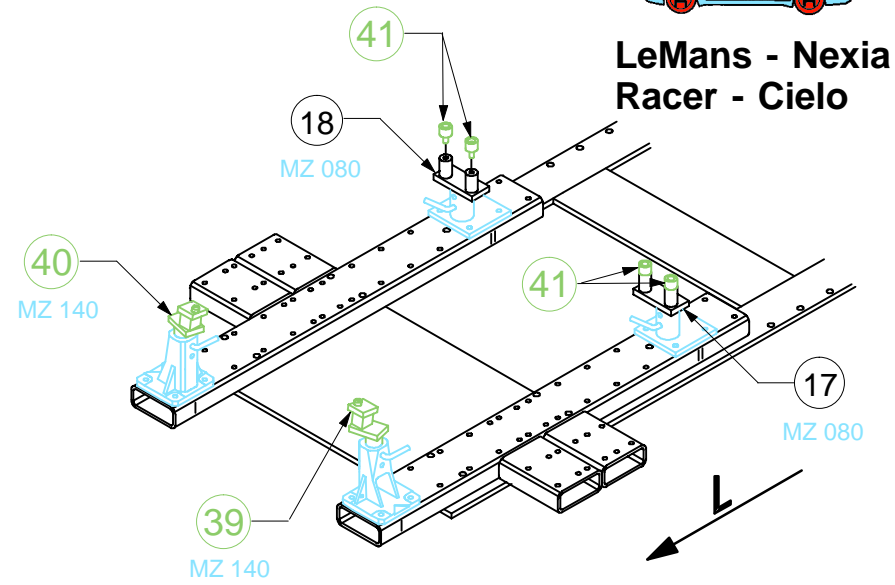

**LeMans - Nexia
Racer - Cielo**