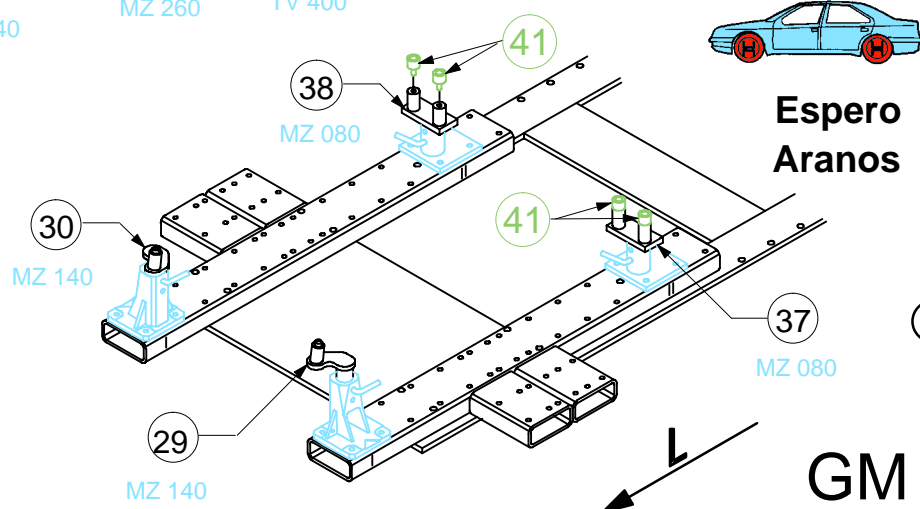

**LeMans - Nexia
Racer - Cielo**

**LeMans - Nexia
Racer - Cielo**

**Espero
Aranos**

○ Avec ou sans mécanique
With or without mechanical elements
Con o senza parti meccaniche
Mit oder ohne Aggregate
Con ó sin mecanica desmontada

GM PONTIAC - DAEWOO

REP.	REFERENCE	PDS	NB	MZ
39	533.739	1,8	1	140
40	533.740	1,8	1	140
41	533.741	0,15	4	

complément au
complementary set to
complemento al
zusatz zu

533.300
533.309

533.308

4,2 Kg	13.01.95	440-D-12C
--------	----------	-----------