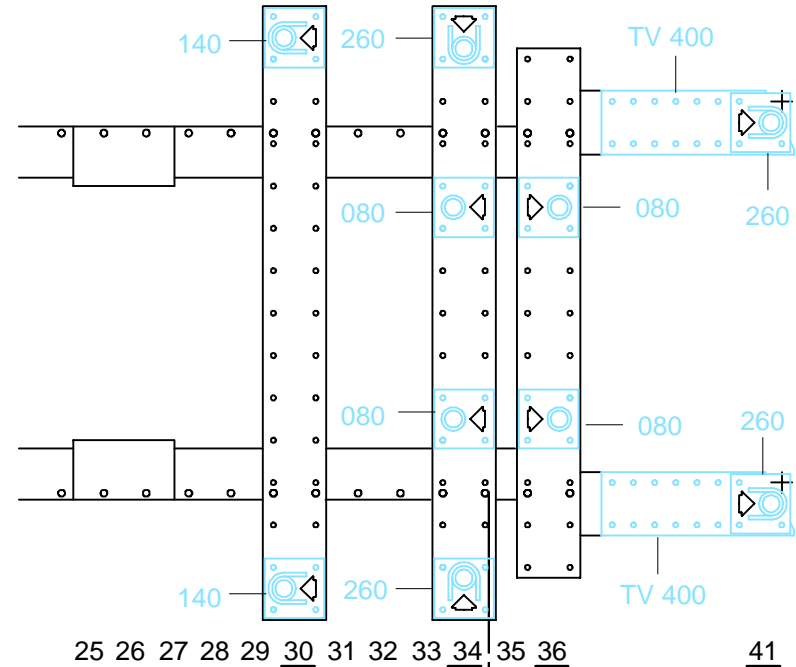

CELETTE®

GM C CAR

CADILLAC : DeVille Sedan

Fleetwood 4 door 91 → 93

○ Avec ou sans mécanique
 With or without mechanical elements
 Con o senza parti meccaniche
 Mit oder ohne Aggregate
 Con ó sin mecanica desmontada

GM

REP.	REFERENCE	PDS	NB	MZ
28	497.728	1,7	1	140
29	497.729	1,7	1	140

complément au
 complementary set to
 complemento al
 zusatz zu

497.310

497.307

3,4 Kg	03.11.94	440-D-7F
--------	----------	----------