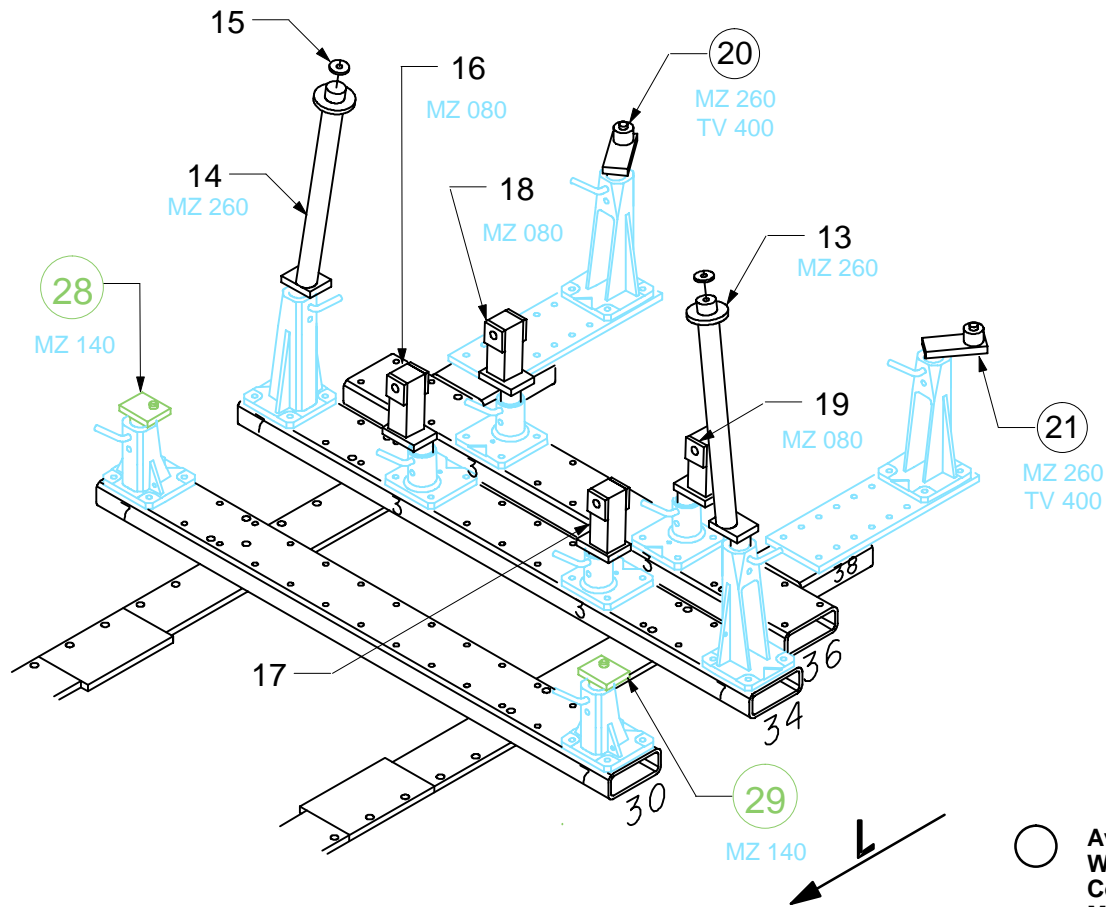

CELETTE®

GM C CAR

CADILLAC : DeVille Sedan

Fleetwood 4 door 91 → 93

○ Avec ou sans mécanique
 With or without mechanical elements
 Con o senza parti meccaniche
 Mit oder ohne Aggregate
 Con ó sin mecanica desmontada

GM

REP.	REFERENCE	PDS	NB	MZ
28	497.728	1,7	1	140
29	497.729	1,7	1	140

complément au
 complementary set to
 complemento al
 zusatz zu

497.310

497.307

3,4 Kg	03.11.94	440-D-7F
--------	----------	----------