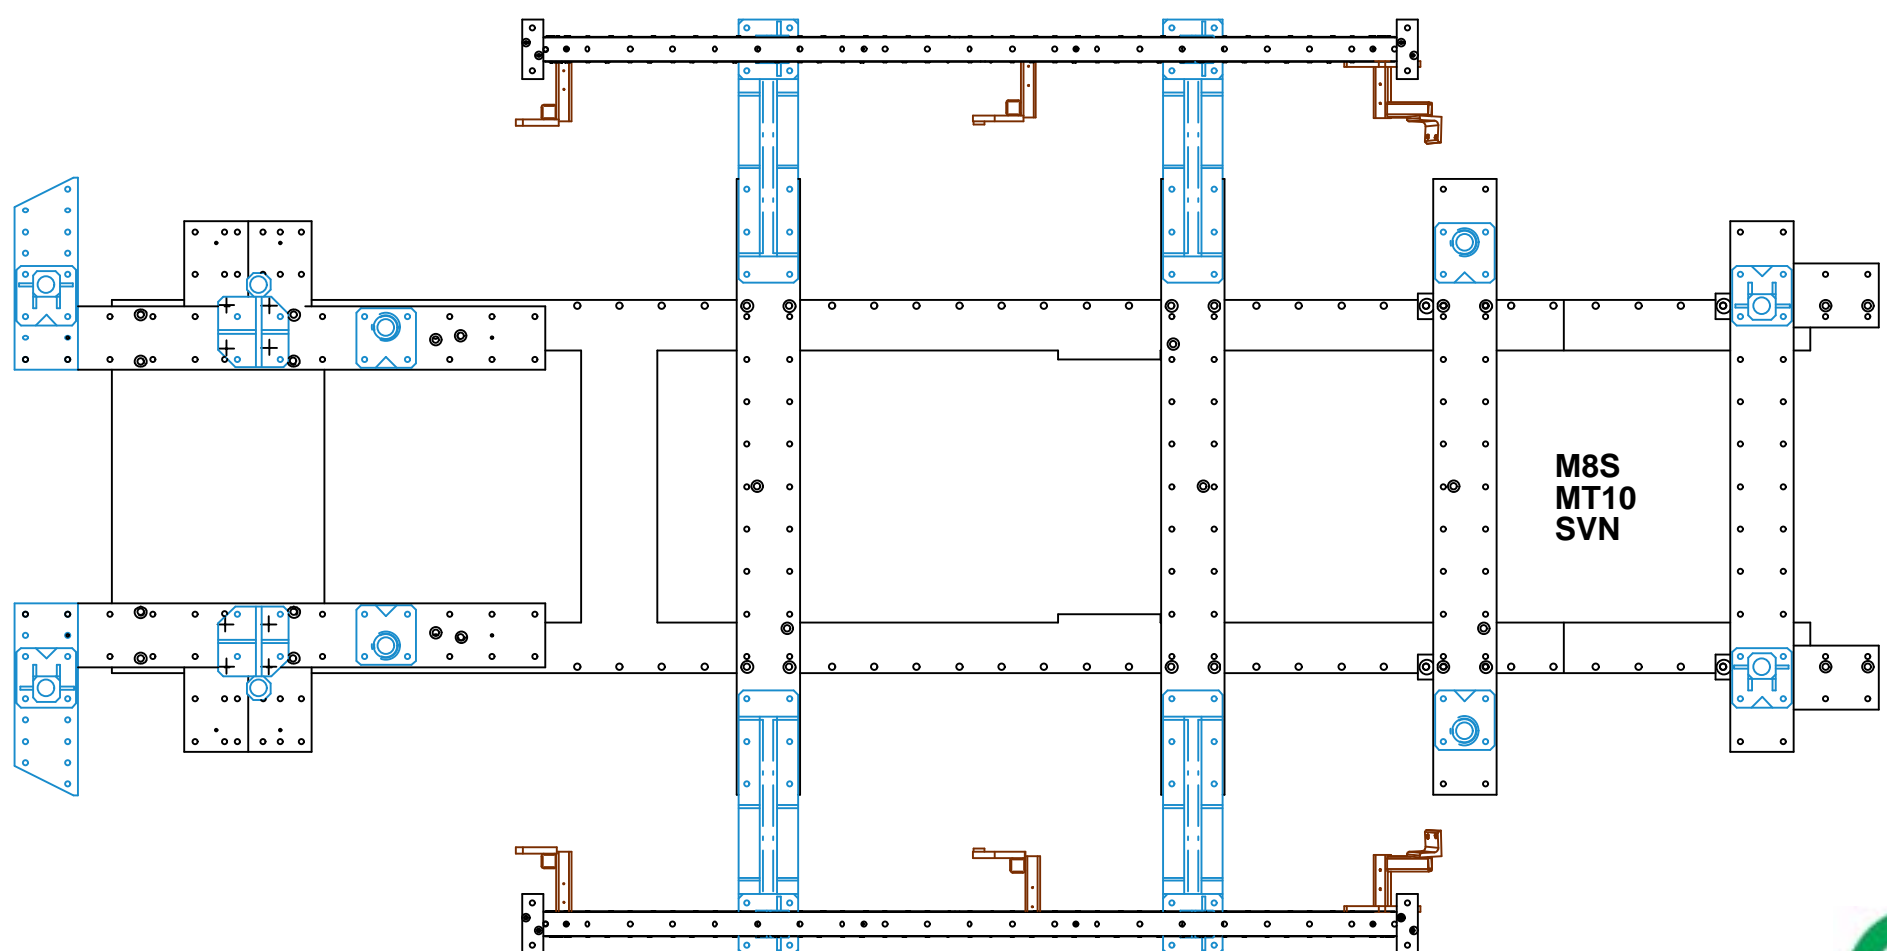

REP.	REFERENCE	PDS	NB
1	2527.5501	2,7	1
2	2527.5502	2,7	1
3	2527.5503	2,7	1
4	2527.5504	2,7	1
5	2527.5505	2,3	1
6	2527.5506	2,3	1
M 8-30 M 12-50			2 4
M 12			2

complément au
complementary set to
complemento al
zusatz zu

2527.500
+
9113.023

2527.900

16 Kg | 27.06.2008 | 2527.900-RVA3-1

2527.900-RVA3-1 | 00

BMW

2527.900

16 Kg	27.06.2008	2527.900-RVA3-1
-------	------------	-----------------

- 1 2 3 4 5 6 7 8 9 10 11 12 13 14 15 16 17 18 19 20 21 22 23 24 25 26 27 28 29 30 31 32 33 34 35 36 37 38 39 40 41