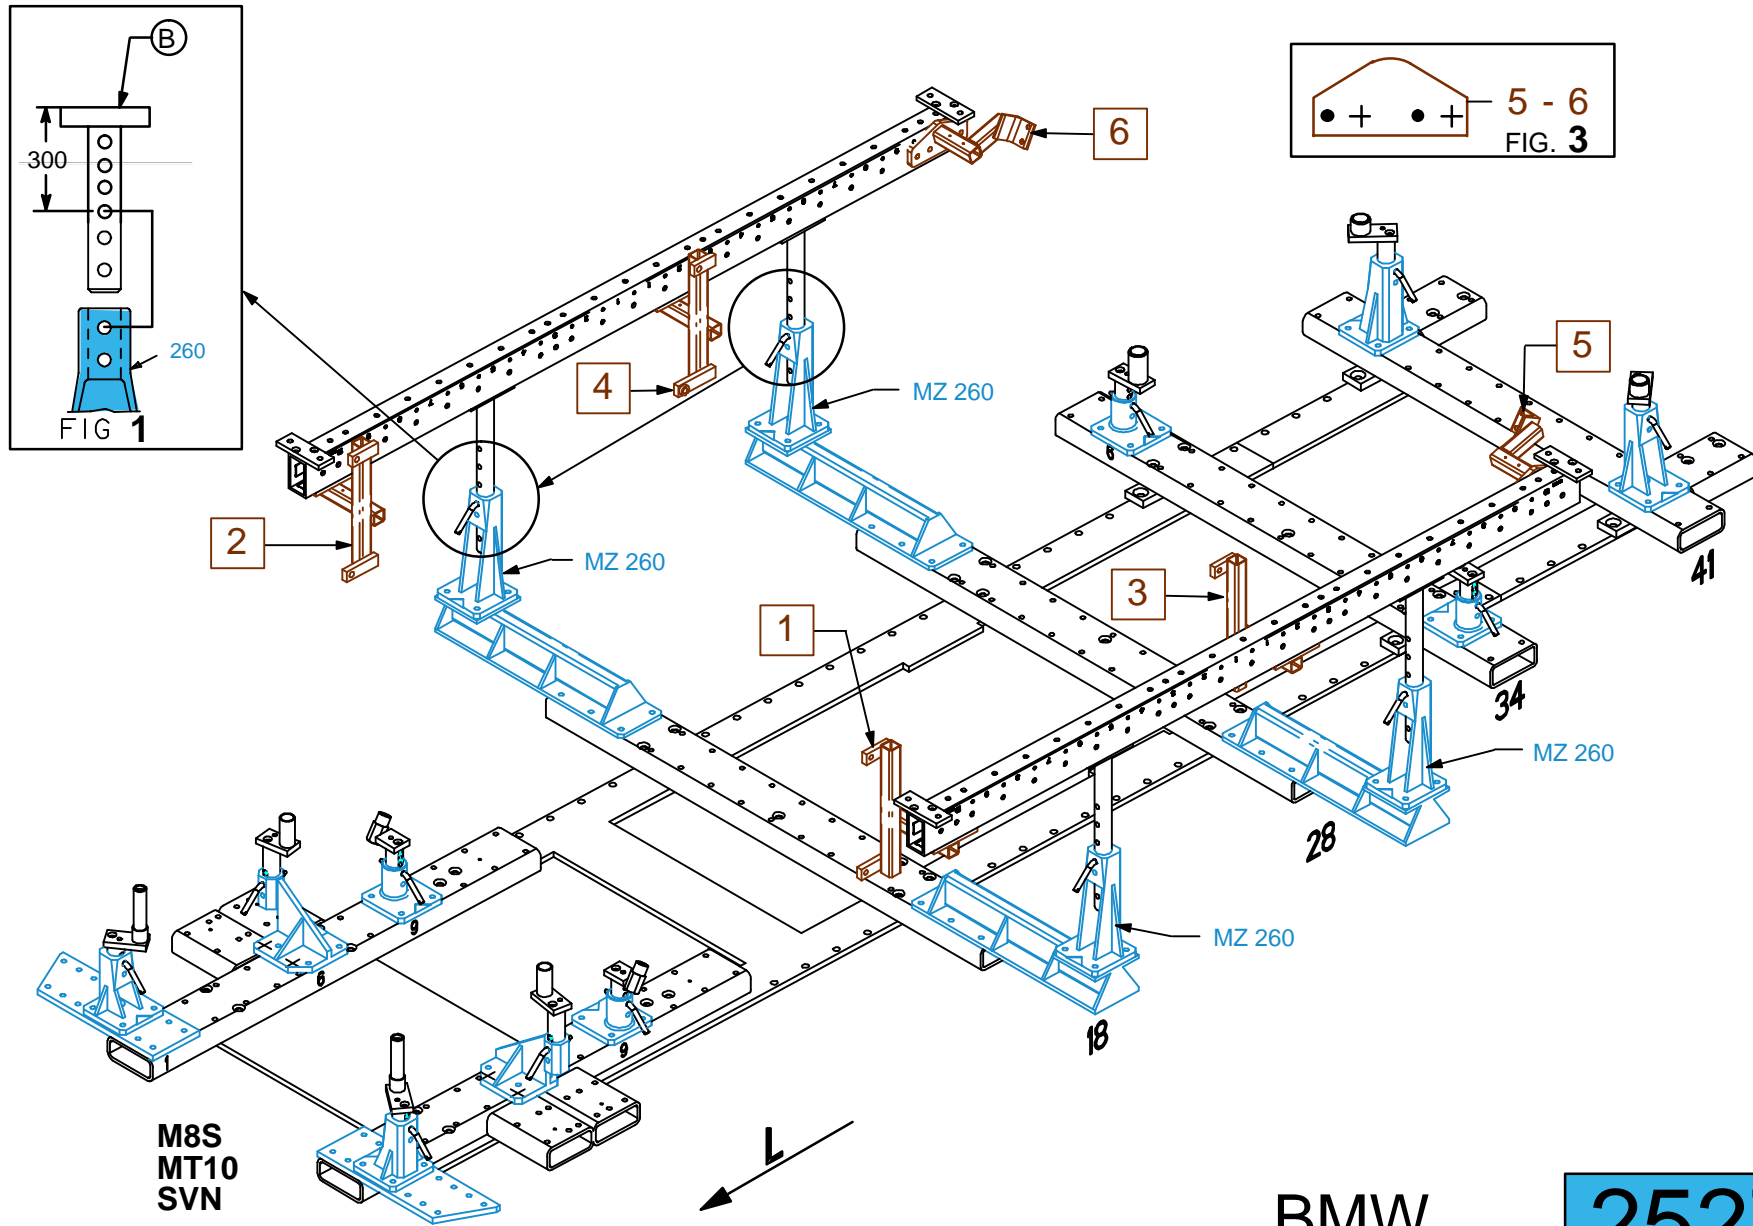

REP.	REFERENCE	PDS	NB
1	2527.5501	2,7	1
2	2527.5502	2,7	1
3	2527.5503	2,7	1
4	2527.5504	2,7	1
5	2527.5505	2,3	1
6	2527.5506	2,3	1
M 8-30 M 12-50			2 4
M 12			2

complément au
complementary set to
complemento al
zusatz zu

2527.500
+
9113.023

2527.900

16 Kg | 27.06.2008 | 2527.900-RVA3-1

2527.900-RVA3-1 | 00

BMW

2527.900

16 Kg	27.06.2008	2527.900-RVA3-1
-------	------------	-----------------

- 1 2 3 4 5 6 7 8 9 10 11 12 13 14 15 16 17 18 19 20 21 22 23 24 25 26 27 28 29 30 31 32 33 34 35 36 37 38 39 40 41