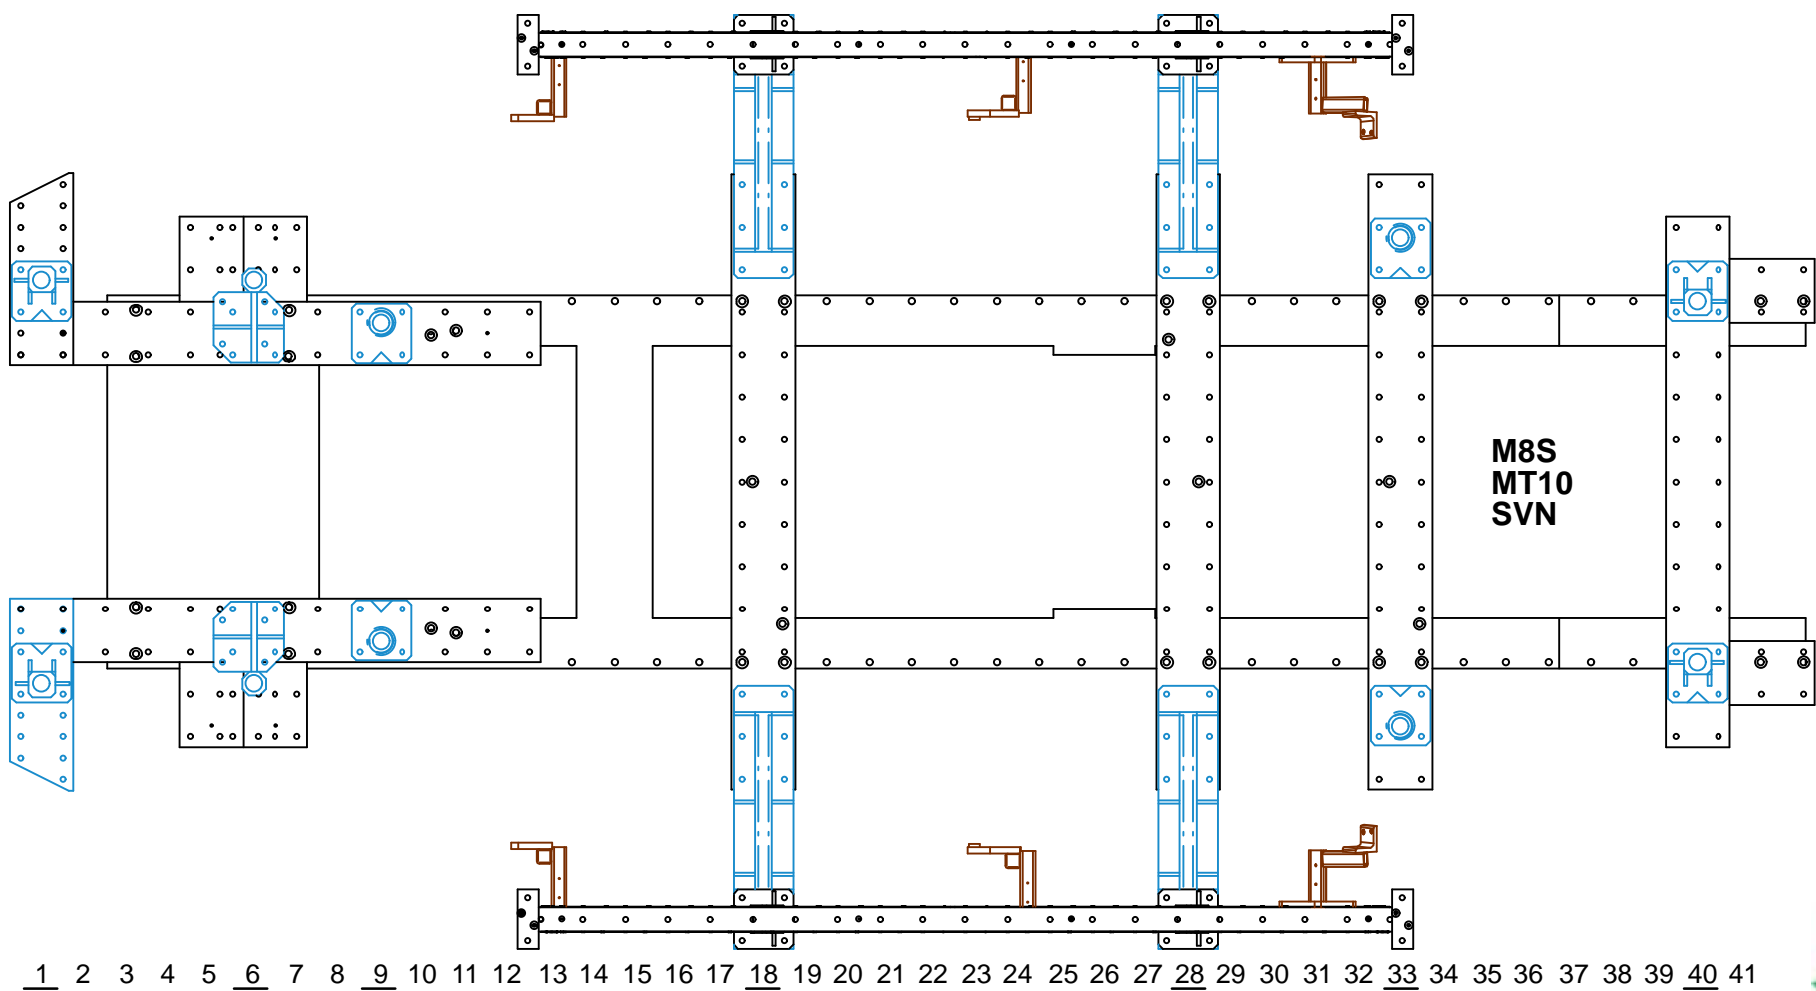

REP.	REFERENCE	PDS	NB
1	2527.5501	2,7	1
2	2527.5502	2,7	1
3	2527.5503	2,7	1
4	2527.5504	2,7	1
5	2527.5505	2,3	1
6	2527.5506	2,3	1
M 8-30 M 12-50			2 4
M 12			2

complément au
complementary set to
complemento al
zusatz zu

2527.500
+
9113.023

2527.900

16 Kg | 27.06.2008 | 2527.900-RVA3-1

2527.900-RVA3-1 | 00

BMW

2527.900

16 Kg	27.06.2008	2527.900-RVA3-1
-------	------------	-----------------

- 1 2 3 4 5 6 7 8 9 10 11 12 13 14 15 16 17 18 19 20 21 22 23 24 25 26 27 28 29 30 31 32 33 34 35 36 37 38 39 40 41