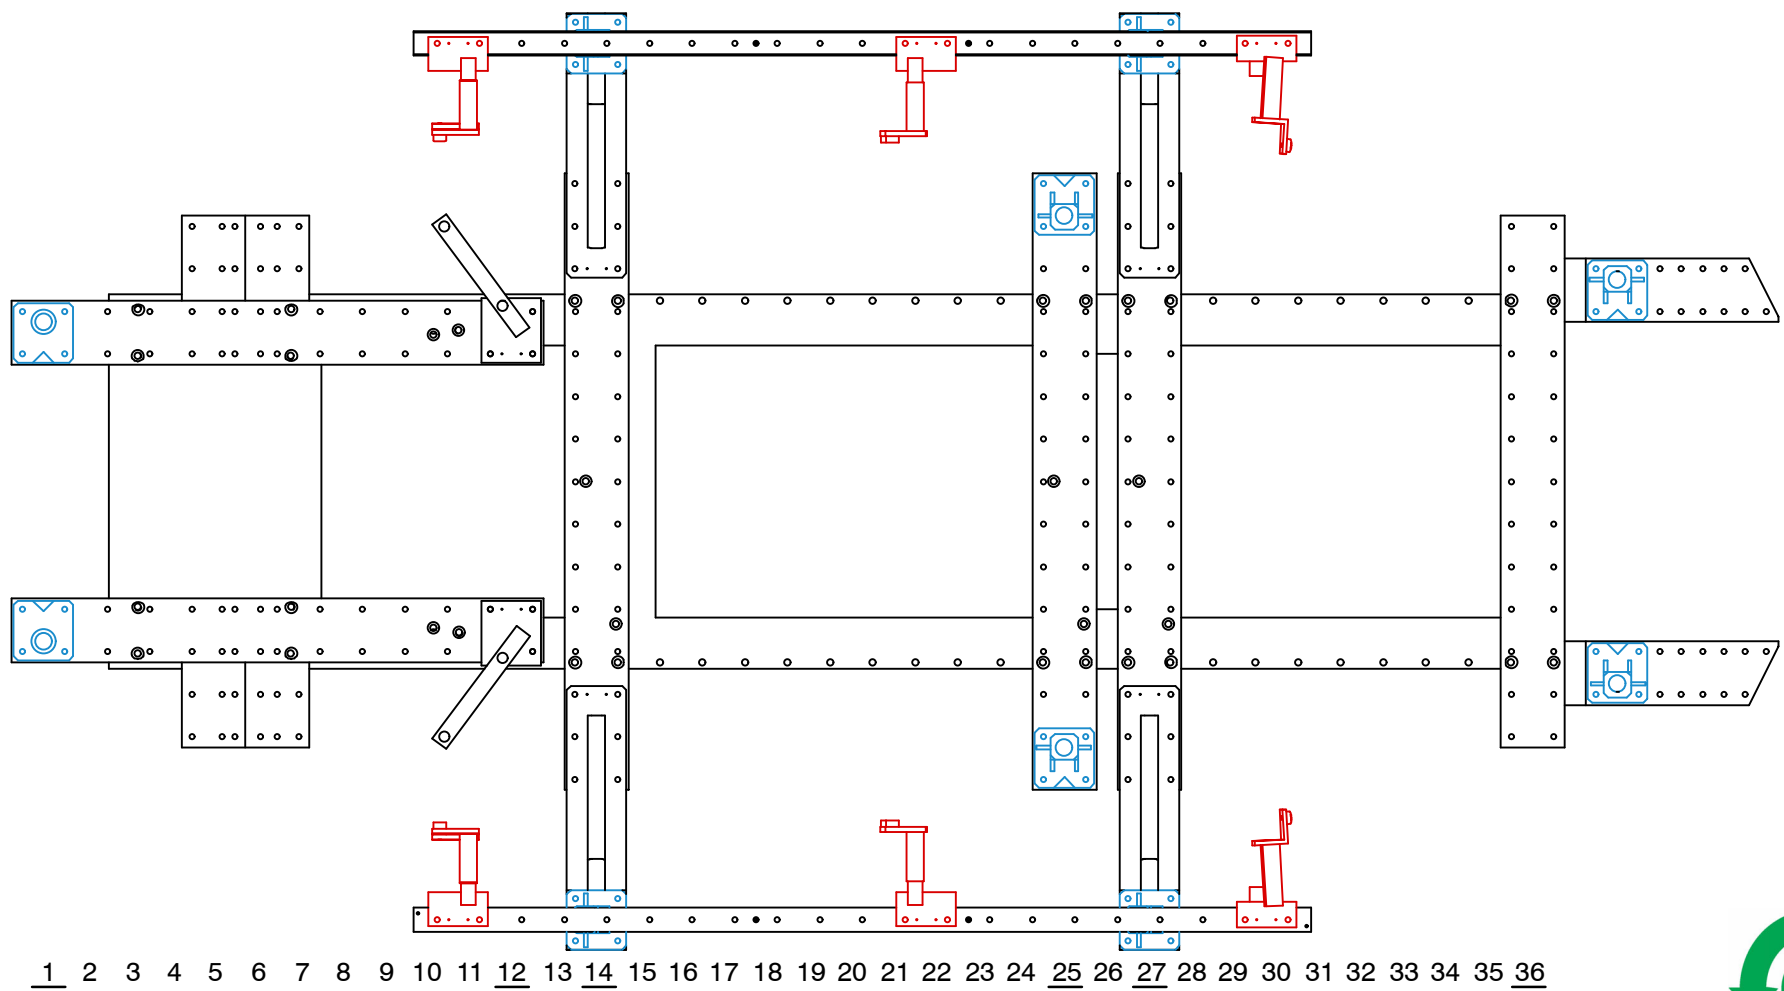

REP.	REFERENCE	PDS	NB
1	2114.7501	3,9	1
2	2114.7502	3,9	1
3	2114.7503	4,1	1
4	2114.7504	4,1	1
5	2114.7505	2,9	1
6	2114.7506	2,9	1

	M 8-40	1
	M 8-45	4

complément au
complementary set to
complemento al
zusatz zu

2114.300
+
9113.063

2114.800

22 Kg	08.06.2007	2114.800-RA3-1
-------	------------	----------------

2114.800-RA3-1 00