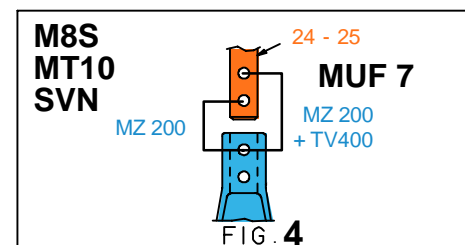

LAND ROVER

2111.300

54 Kg 13.03.2007 404-D-22A