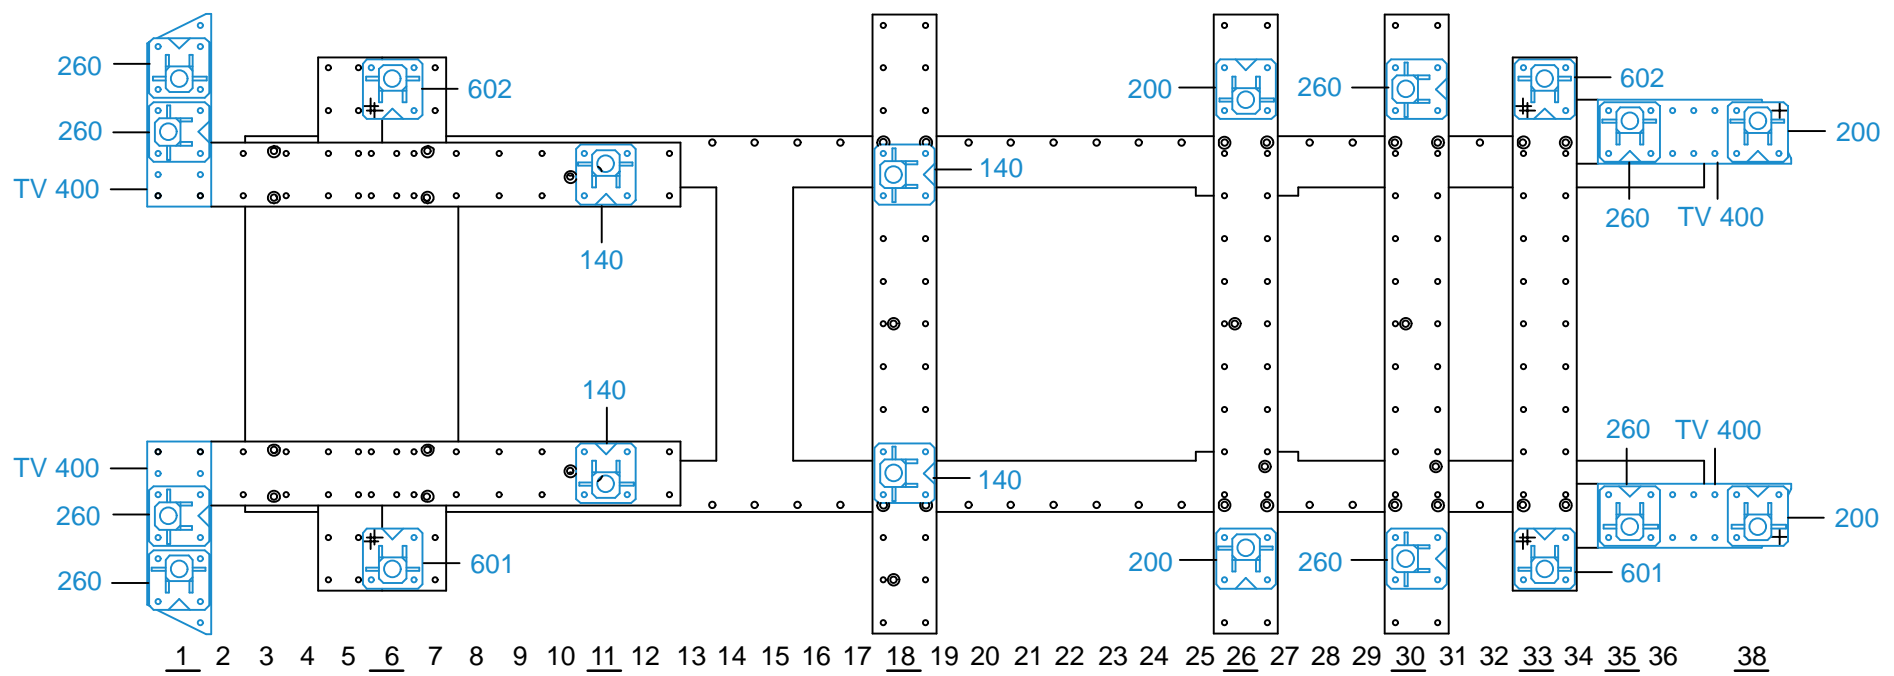

LAND ROVER

2111.300

54 Kg 13.03.2007 404-D-22A