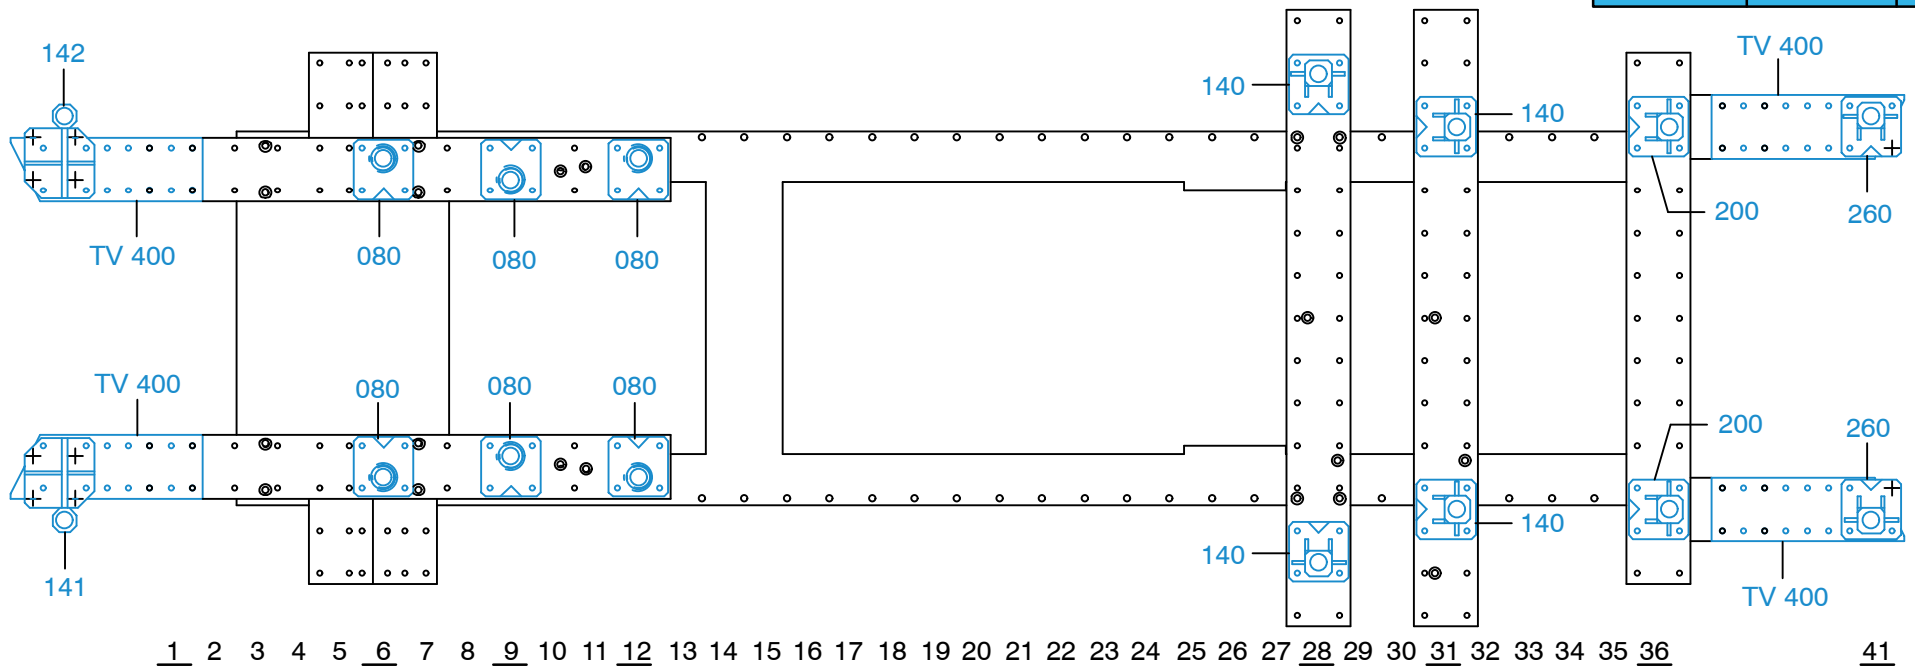

M 12-20	2
M 12-30	2
M 12-70	2
M 10x1,25-110	2
M 10x1,25-150	2

○ Avec ou sans mécanique  
 With or without mechanical elements  
 Con o senza parti meccaniche  
 Mit oder ohne Aggregate  
 Con ó sin mecanica desmontada

**MAZDA**

**2109.300**

48 Kg 24.07.2007 419-D-34A

2109.300-RVA3-1 00

**MAZDA**

<b>2109.300</b>		
48 Kg	24.07.2007	419-D-34B

1 2 3 4 5 6 7 8 9 10 11 12 13 14 15 16 17 18 19 20 21 22 23 24 25 26 27 28 29 30 31 32 33 34 35 36 41