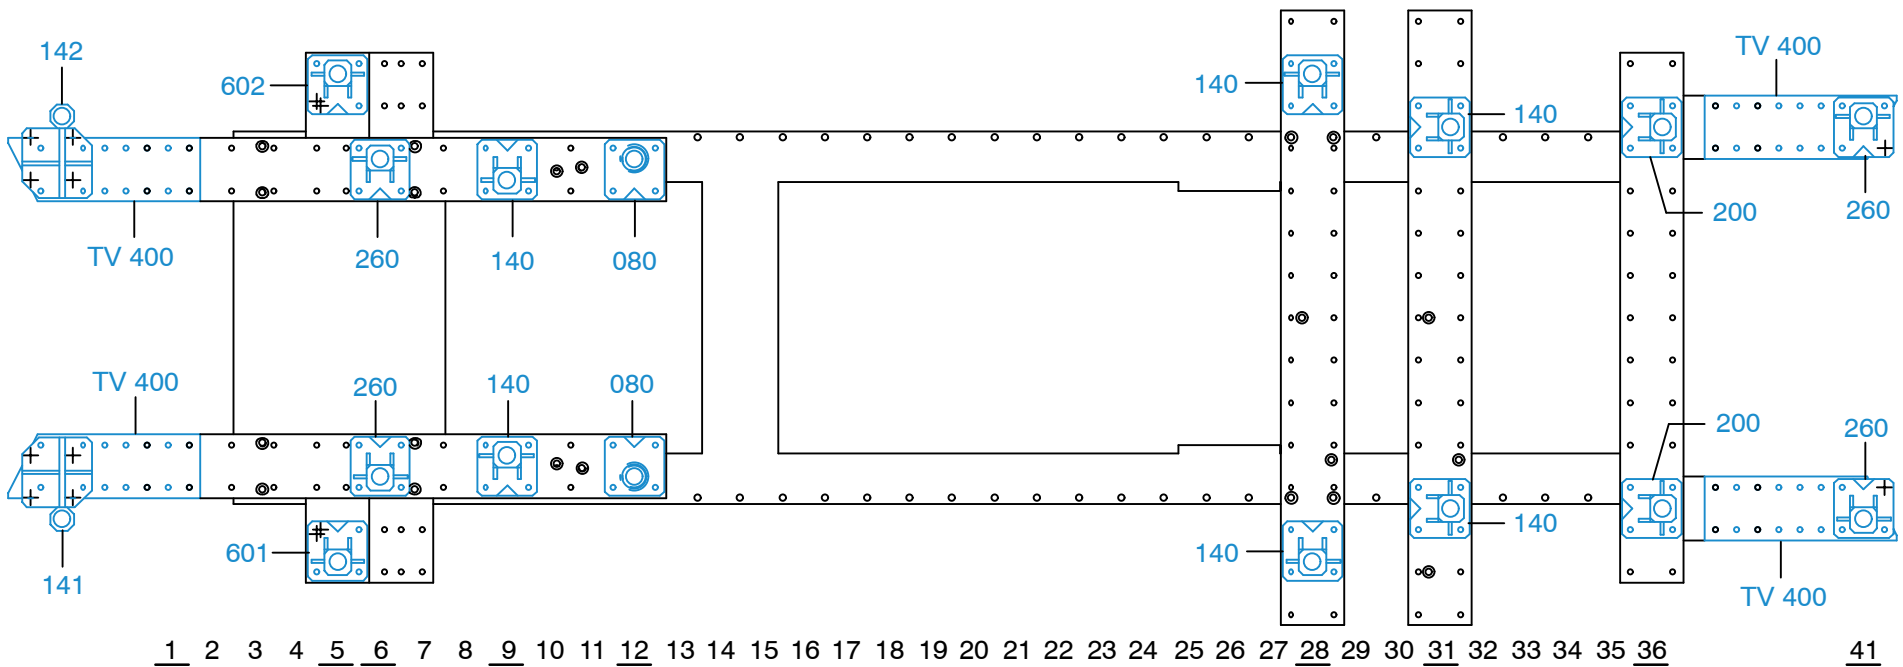

REP.	REFERENCE	PDS	NB	MZ
1	2109.7001	2,6	1	141
2	2109.7002	2,6	1	142
3	2109.7003	0,9	2	
4	2109.7004	0,1	2	
5	2109.7005	2,7	1	601
6	2109.7006	2,7	1	602
7	2109.7007	0,3	2	
8	2109.7008	2,1	1	260/080
9	2109.7009	2,1	1	260/080
10	2109.7010	0,8	2	
11	2109.7011	1,9	1	140/080
12	2109.7012	1,9	1	140/080
13	2109.7013	0,2	2	
14	2109.7014	0,1	2	
15	2109.7015	1,8	1	080
16	2109.7016	1,8	1	080
17	2109.7017	2,9	1	140
18	2109.7018	2,9	1	140
19	2109.7019	2,3	1	140
20	2109.7020	2,3	1	140
21	2109.7021	2,7	1	200
22	2109.7022	2,7	1	200
23	2109.7023	2,1	1	260
24	2109.7024	2,1	1	260

M 12-20	2
M 12-30	2
M 12-70	2
M 10x1,25-110	2
M 10x1,25-150	2

○ Avec ou sans mécanique  
 With or without mechanical elements  
 Con o senza parti meccaniche  
 Mit oder ohne Aggregate  
 Con ó sin mecanica desmontada

**MAZDA**

**2109.300**

48 Kg 24.07.2007 419-D-34A

2109.300-RVA3-1 00

**MAZDA**

<b>2109.300</b>		
48 Kg	24.07.2007	419-D-34B

1 2 3 4 5 6 7 8 9 10 11 12 13 14 15 16 17 18 19 20 21 22 23 24 25 26 27 28 29 30 31 32 33 34 35 36 41