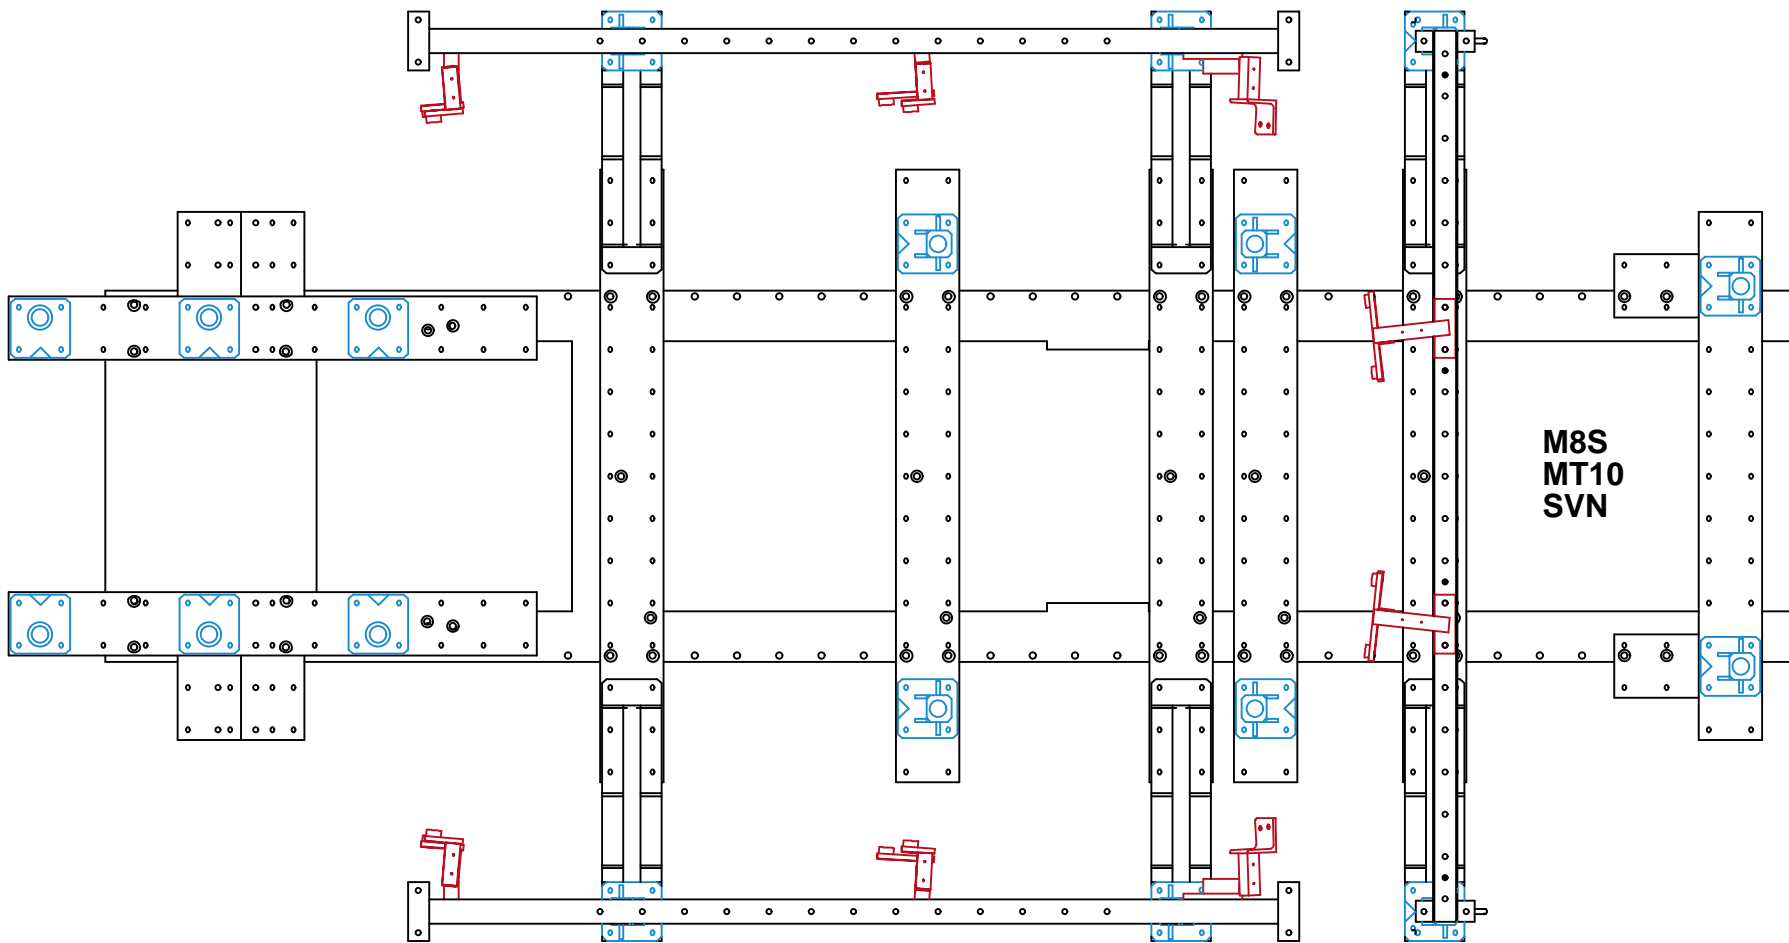

REP.	REFERENCE	PDS	NB
10	2107.7510	3,2	1
11	2107.7511	3,2	1
12	2107.7512	3,2	1
13	2107.7513	3,2	1
14	2107.7514	2,0	1
15	2107.7515	2,0	1
16	2107.7516	2,6	1
17	2107.7517	2,6	1

	M 8-30	2
	M 8-35	4
	M 12-50	4

complément au 2107.300 +  
 complementary set to 2107.900 +  
 complemento al 9113.023  
 zusatz zu

**2107.910**

22,5 Kg	31.01.2008	2107.910-RA3-1
---------	------------	----------------

**BMW**

1 2 3 4 5 6 7 8 9 10 11 12 13 14 15 16 17 18 19 20 21 22 23 24 25 26 27 28 29 30 31 32 33 34 35 36 37 38 39 40 41