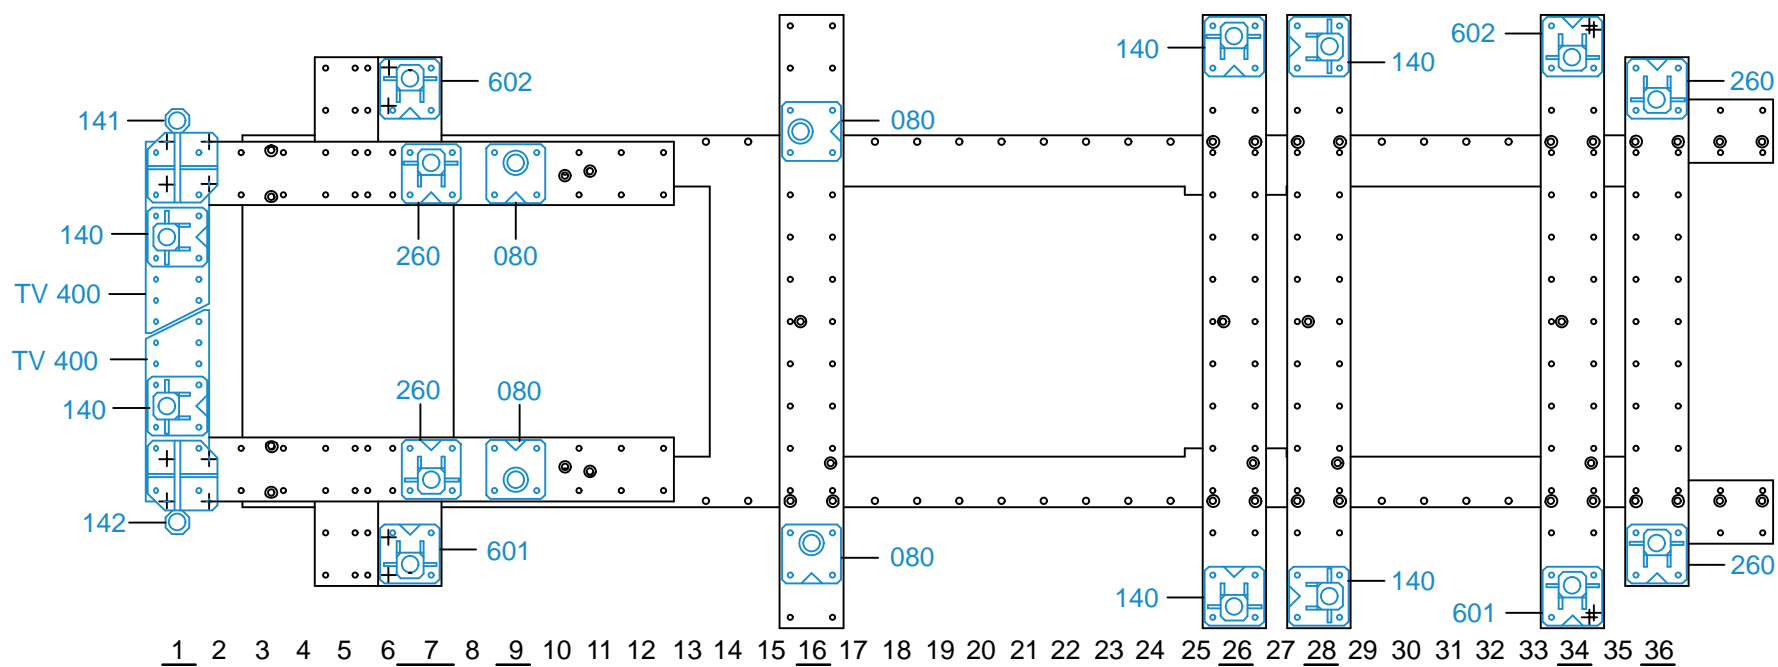

REP.	REFERENCE	PDS	NB	MZ
1	2102.7001	1,4	1	140
2	2102.7002	1,4	1	140
3	2102.7003	2,6	1	142
4	2102.7004	2,6	1	141
5	2102.7005	1,9	1	601
6	2102.7006	1,9	1	602
7	2102.7007	0,5	2	
8	2102.7008	1,6	1	260/080
9	2102.7009	1,6	1	260/080
10	2102.7010	0,3	2	
11	2102.7011	1,2	2	
12	2102.7012	2,8	1	080
13	2102.7013	2,8	1	080
14	2102.7014	0,6	2	
15	2102.7015	1,6	1	080
16	2102.7016	2,1	1	080
17	2102.7017	1,3	1	140
18	2102.7018	1,3	1	140
19	2102.7019	2,2	1	140
20	2102.7020	2,2	1	140
21	2102.7021	1,7	1	601
22	2102.7022	1,7	1	602
23	2102.7023	0,2	2	
24	2102.7024	2,1	1	260
25	2102.7025	2,1	1	260

M 12-30	2
M 14-20	2
M 14x1,50-60	2
M 14x1,50-80	2
M 14x1,50-100	2
M 14x1,50-110	2

○ Avec ou sans mécanique  
 With or without mechanical elements  
 Con o senza parti meccaniche  
 Mit oder ohne Aggregate  
 Con ó sin mecanica desmontada

**HONDA**

**2102.300**

45 Kg 18.01.2007 413-D-43A

2102.300-RVA3-1 00

**HONDA**

**2102.300**

45 Kg | 17.11.2006 | 413-D-43B