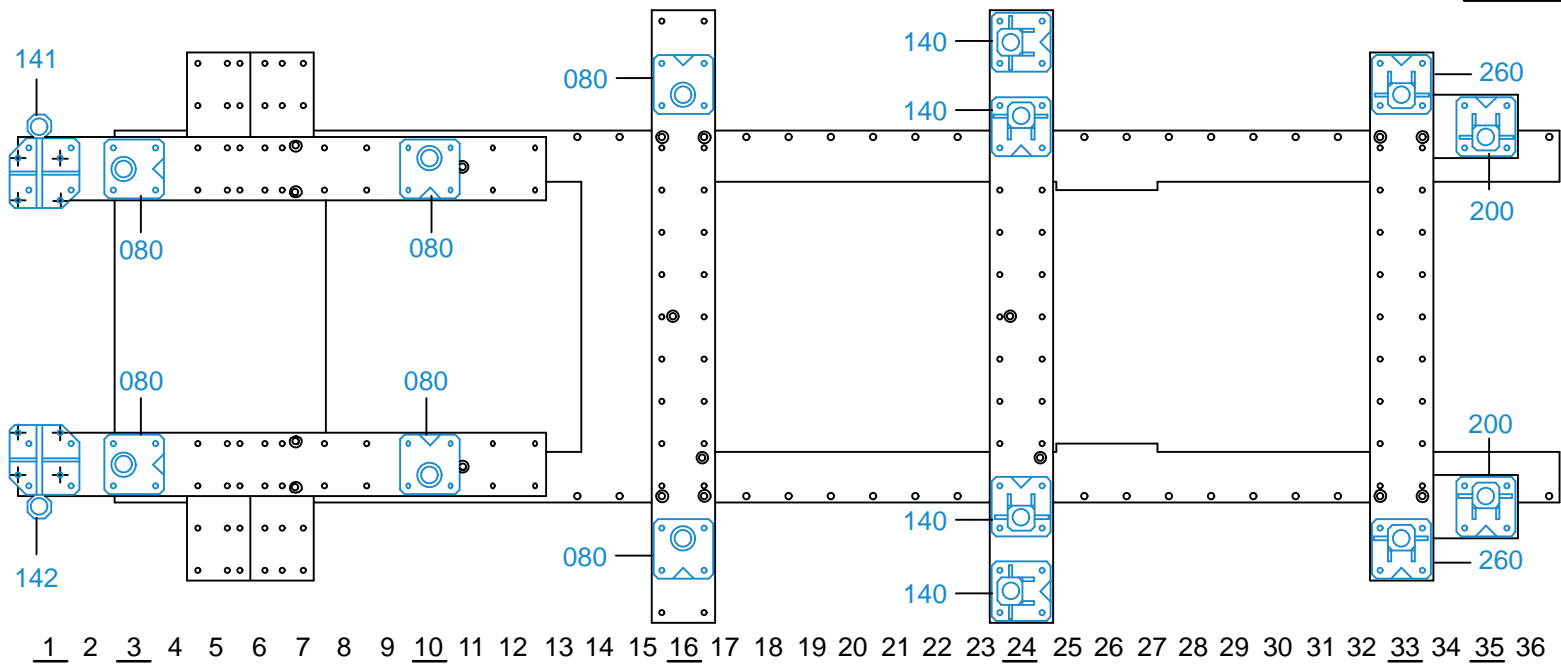

○ Avec ou sans mécanique
 With or without mechanical elements
 Con o senza parti meccaniche
 Mit oder ohne Aggregate
 Con ó sin mecánica desmontada

SUZUKI

2095.300
 78 Kg | 04.07.2006 | 445-D-12B

○ Avec ou sans mécanique
 With or without mechanical elements
 Con o senza parti meccaniche
 Mit oder ohne Aggregate
 Con ó sin mecánica desmontada

SUZUKI

2095.300

78 Kg | 04.07.2006 | 445-D-12D

2095.300-RVA3-2 | 00