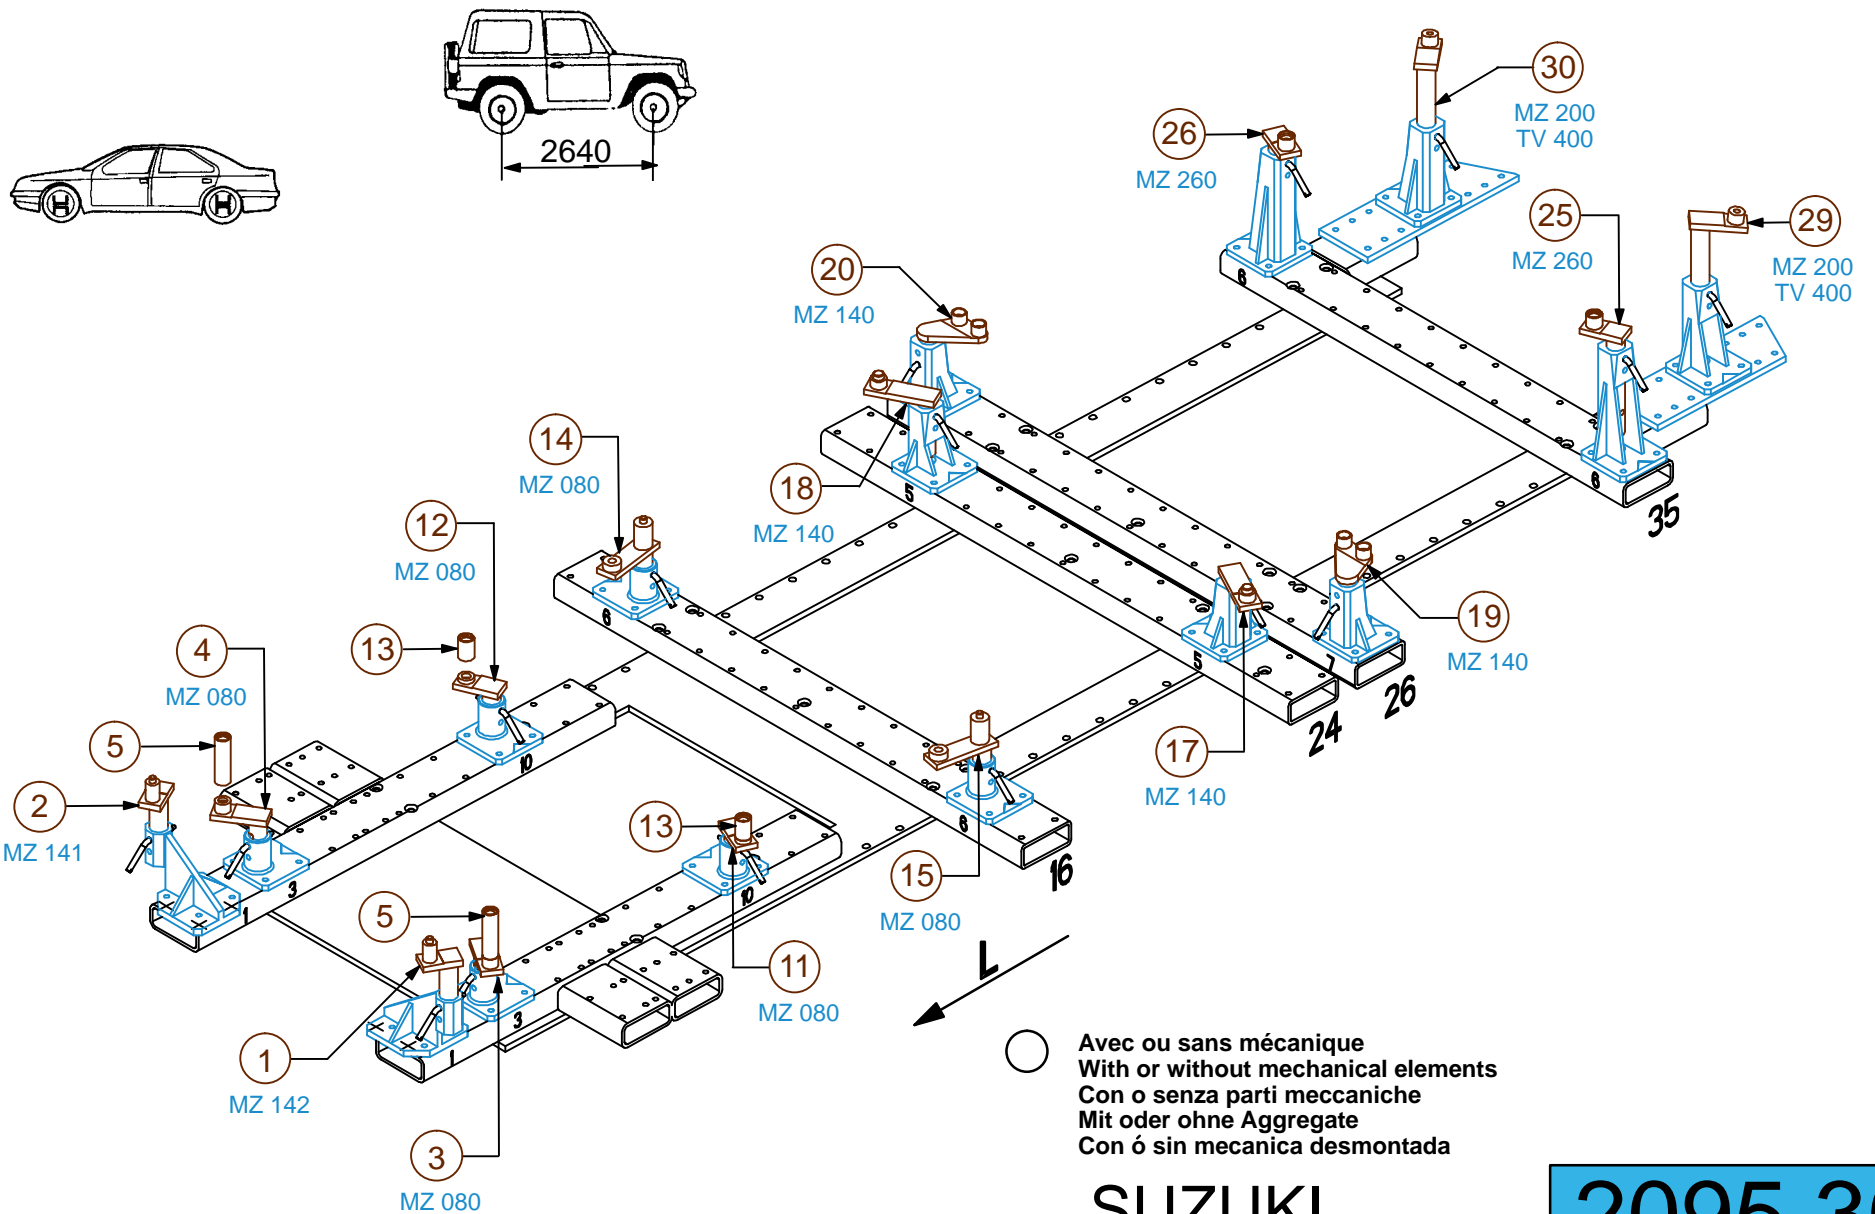

○ Avec ou sans mécanique
 With or without mechanical elements
 Con o senza parti meccaniche
 Mit oder ohne Aggregate
 Con ó sin mecánica desmontada

SUZUKI

2095.300
 78 Kg | 04.07.2006 | 445-D-12B

○ Avec ou sans mécanique
 With or without mechanical elements
 Con o senza parti meccaniche
 Mit oder ohne Aggregate
 Con ó sin mecánica desmontada

SUZUKI

2095.300

78 Kg | 04.07.2006 | 445-D-12D

2095.300-RVA3-2 | 00