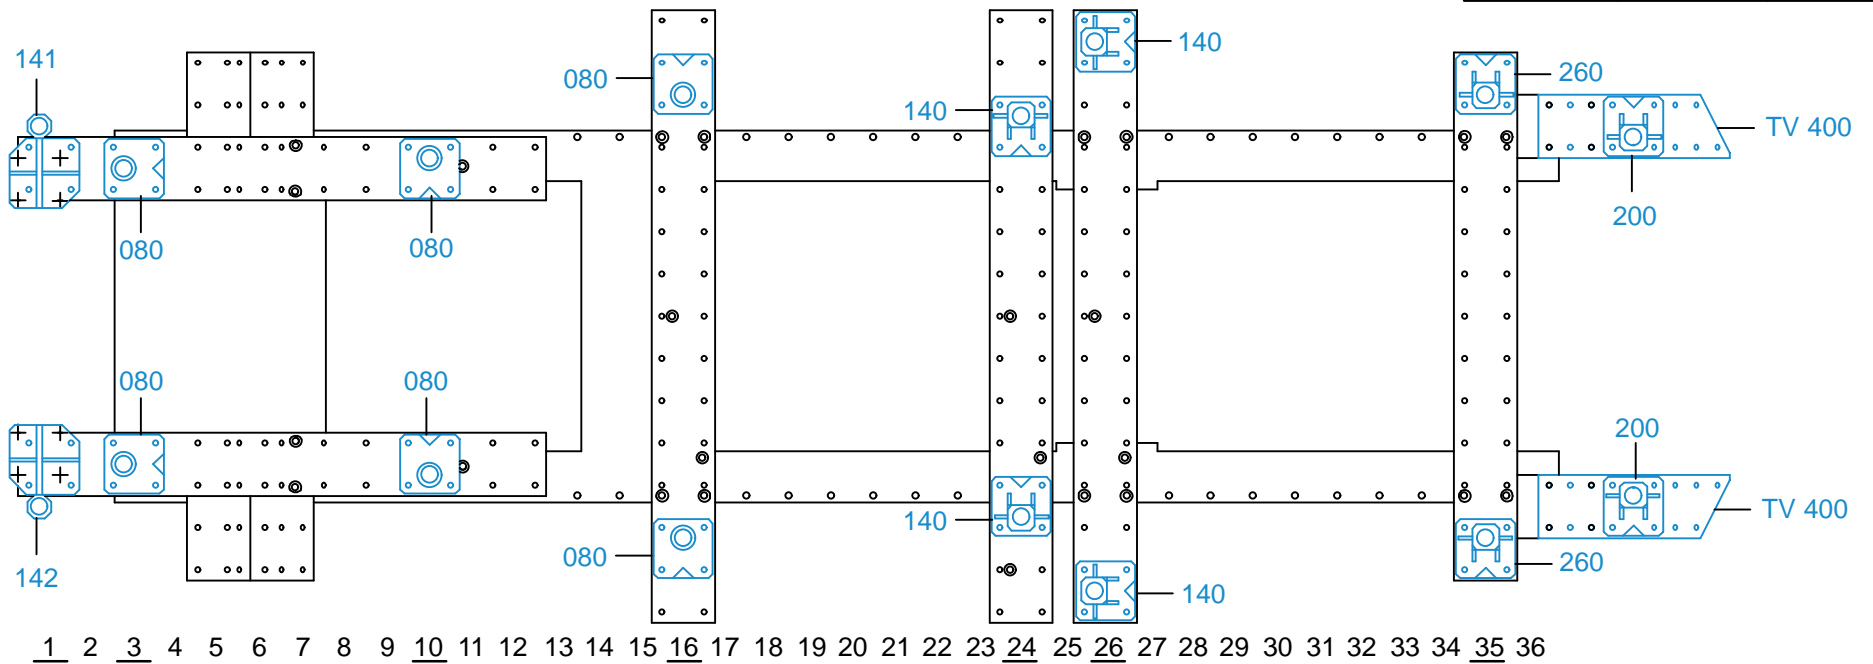

○ Avec ou sans mécanique
 With or without mechanical elements
 Con o senza parti meccaniche
 Mit oder ohne Aggregate
 Con ó sin mecánica desmontada

SUZUKI

2095.300
 78 Kg | 04.07.2006 | 445-D-12B

○ Avec ou sans mécanique
 With or without mechanical elements
 Con o senza parti meccaniche
 Mit oder ohne Aggregate
 Con ó sin mecánica desmontada

SUZUKI

2095.300

78 Kg | 04.07.2006 | 445-D-12D

2095.300-RVA3-2 | 00