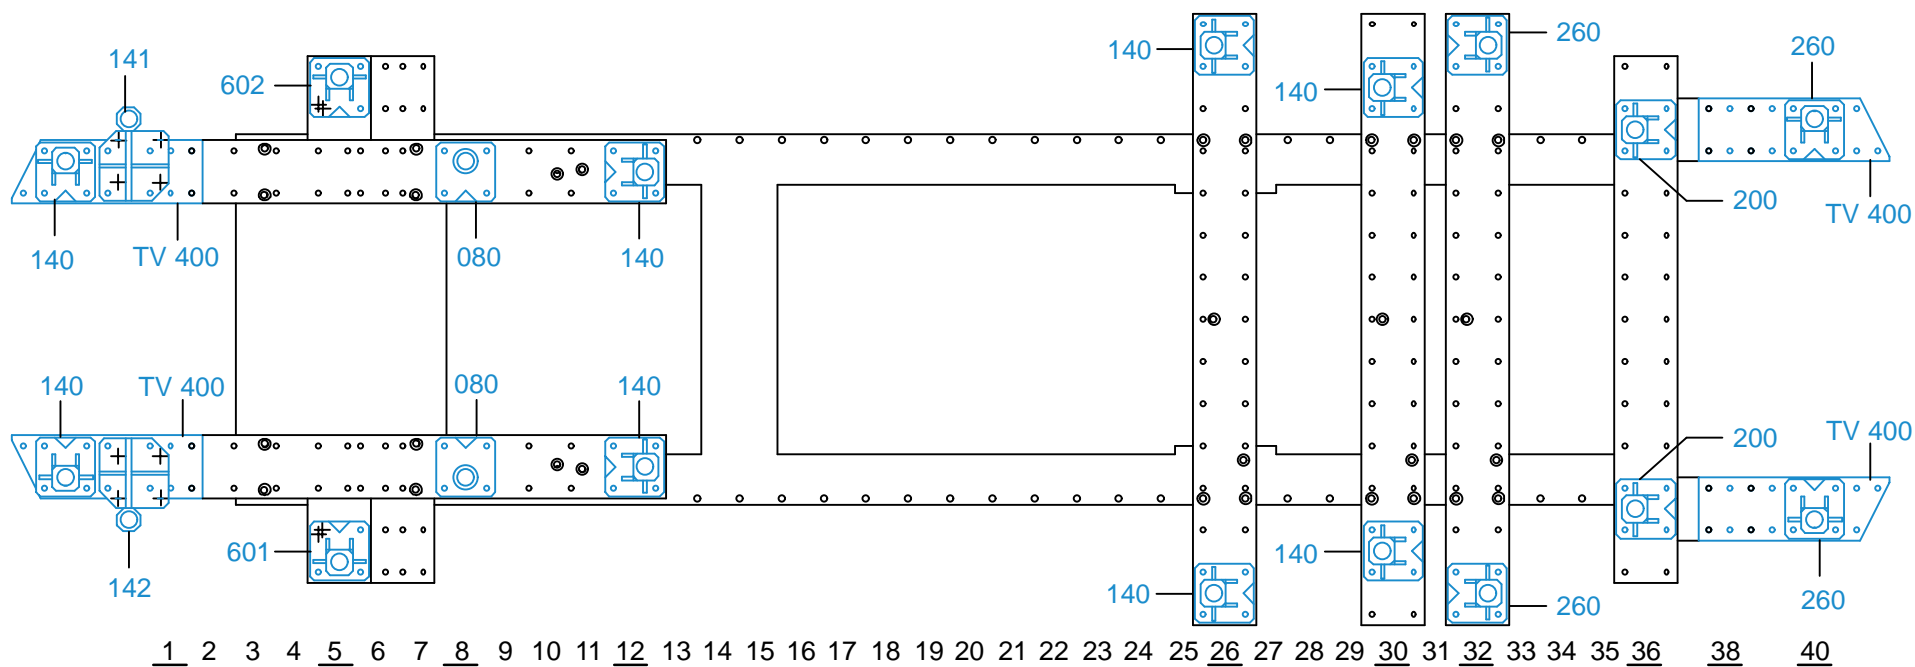

REP.	REFERENCE	PDS	NB	MZ
1	2045.7001	2,3	1	140
2	2045.7002	2,3	1	140
3	2045.7003	0,3	4	
4	2045.7004	0,5	2	
5	2045.7005	2,3	1	142
6	2045.7006	2,3	1	141
9	2045.7009	1,8	1	080
10	2045.7010	1,8	1	080
11	2045.7011	0,7	2	
13	2045.7013	2,4	1	140/080
14	2045.7014	2,4	1	140/080
15	2045.7015	1,7	1	140
16	2045.7016	1,7	1	140
17	2045.7017	2,0	1	140
18	2045.7018	2,0	1	140
19	2045.7019	0,5	4	
21	2045.7021	2,5	1	260
22	2045.7022	2,5	1	260
23	2045.7023	1,9	1	200
24	2045.7024	1,9	1	200
29	2045.7029	2,5	1	601
30	2045.7030	2,5	1	602
31	2045.7031	0,2	4	
32	2045.7032	0,1	4	
33	2045.7033	2,1	1	260
34	2045.7034	2,1	1	260
	D.086	0,6	2	

M 12-30	2
M 14x1,50-30	4

2080.300

53 Kg 13.07.2005 410-D-72A

NISSAN

2080.300-RVA3-1 00

31 =
 32 = DIAGNOSTIC

NISSAN

2080.300

53 Kg	13.07.2005	410-D-72B
-------	------------	-----------