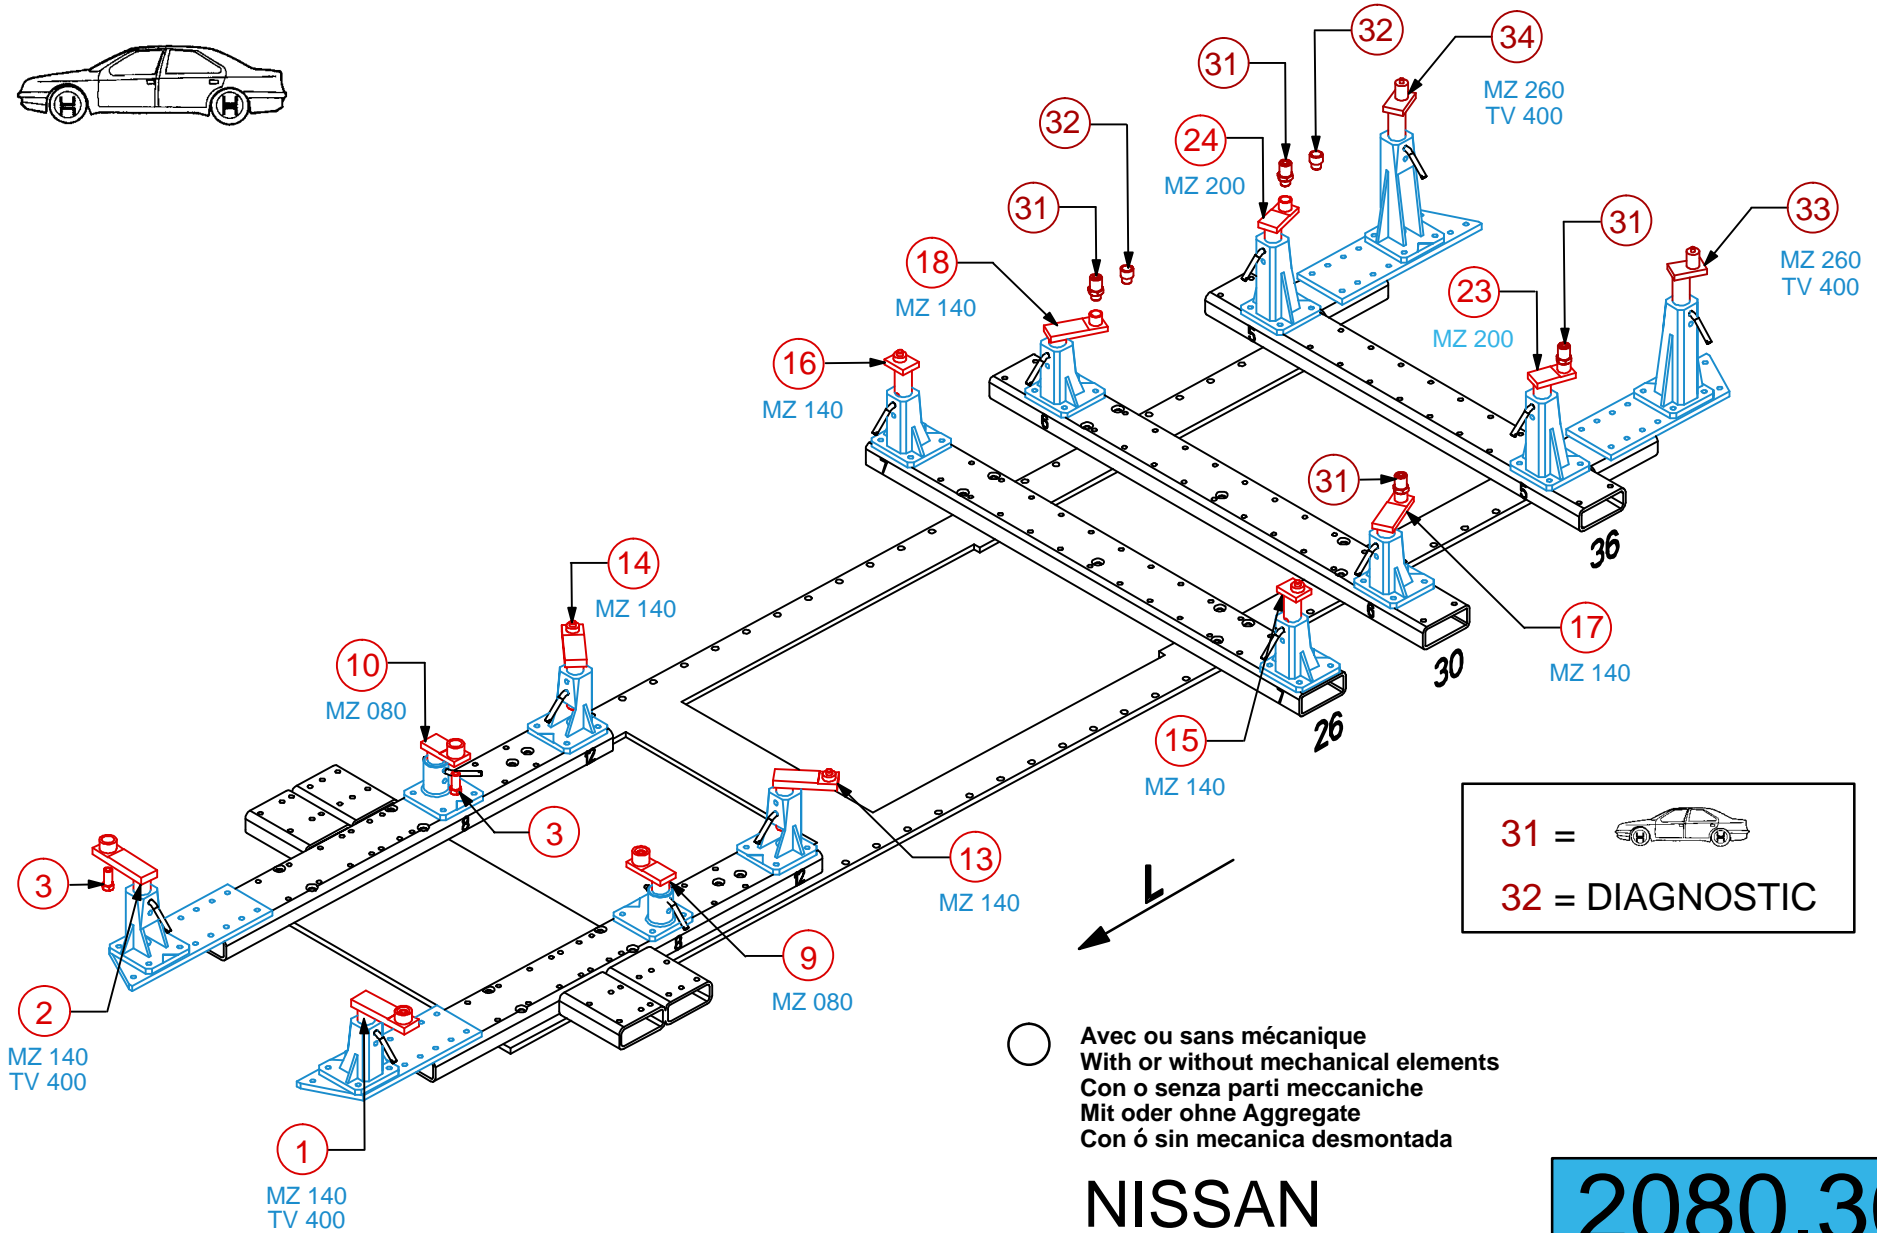

M 12-30	2
M 14x1,50-30	4

2080.300

53 Kg 13.07.2005 410-D-72A

NISSAN

2080.300-RVA3-1 00

31 =
 32 = DIAGNOSTIC

NISSAN

2080.300

53 Kg	13.07.2005	410-D-72B
-------	------------	-----------