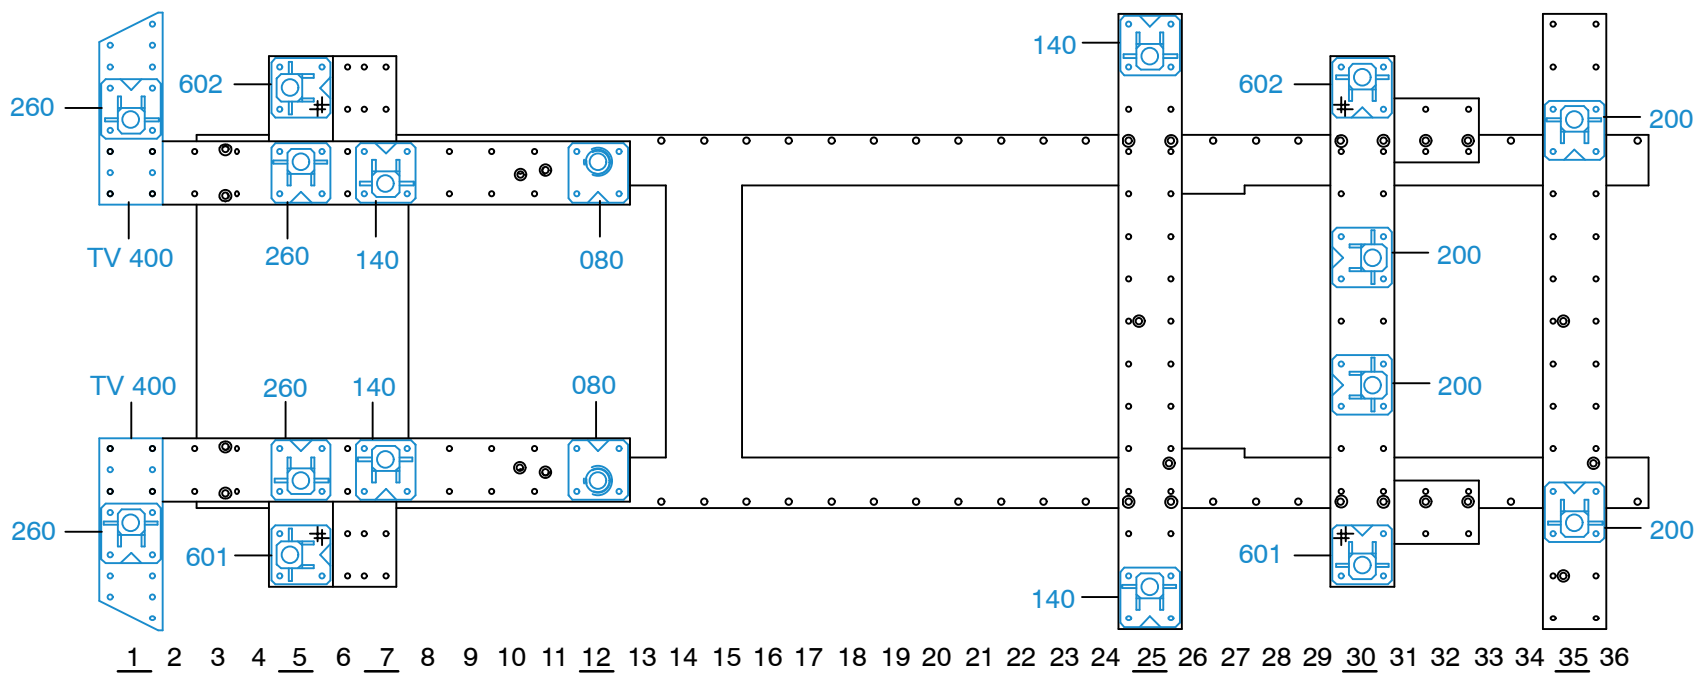

TOYOTA

2077.309

15 Kg | 02.07.2007 | 434-D-84E

TOYOTA

2077.309

15 Kg	02.07.2007	434-D-84F
-------	------------	-----------

2077.300-RA3-2 00