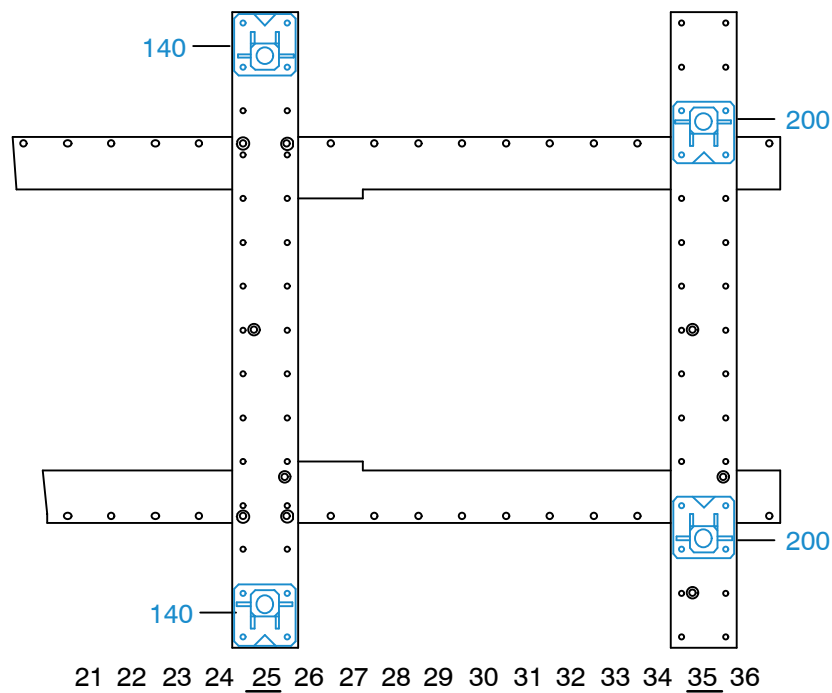

**NOTCHBACK
3 VOLUMES
2WD**

REP.	REFERENCE	PDS	NB	MZ
24	2077.7024	2,2	1	140
25	2077.7025	2,2	1	140
26	2077.7026	1,7	1	602
27	2077.7027	1,7	1	601
28	2077.7028	1,4	1	200
29	2077.7029	1,4	1	200
30	2077.7030	2,1	1	200
31	2077.7031	2,1	1	200

complément au
complementary set to
complemento al
zusatz zu **2077.300**

2077.309

15 Kg 02.07.2007 434-D-84D

TOYOTA

2077.309-RVA3-1 00

**NOTCHBACK
3 VOLUMES**

2WD
4WD

○ Avec ou sans mécanique
With or without mechanical elements
Con o senza parti meccaniche
Mit oder ohne Aggregate
Con ó sin mecanica desmontada

TOYOTA

2077.309

15 Kg | 02.07.2007 | 434-D-84E

TOYOTA

2077.309

15 Kg	02.07.2007	434-D-84F
-------	------------	-----------

2077.300-RA3-2 00