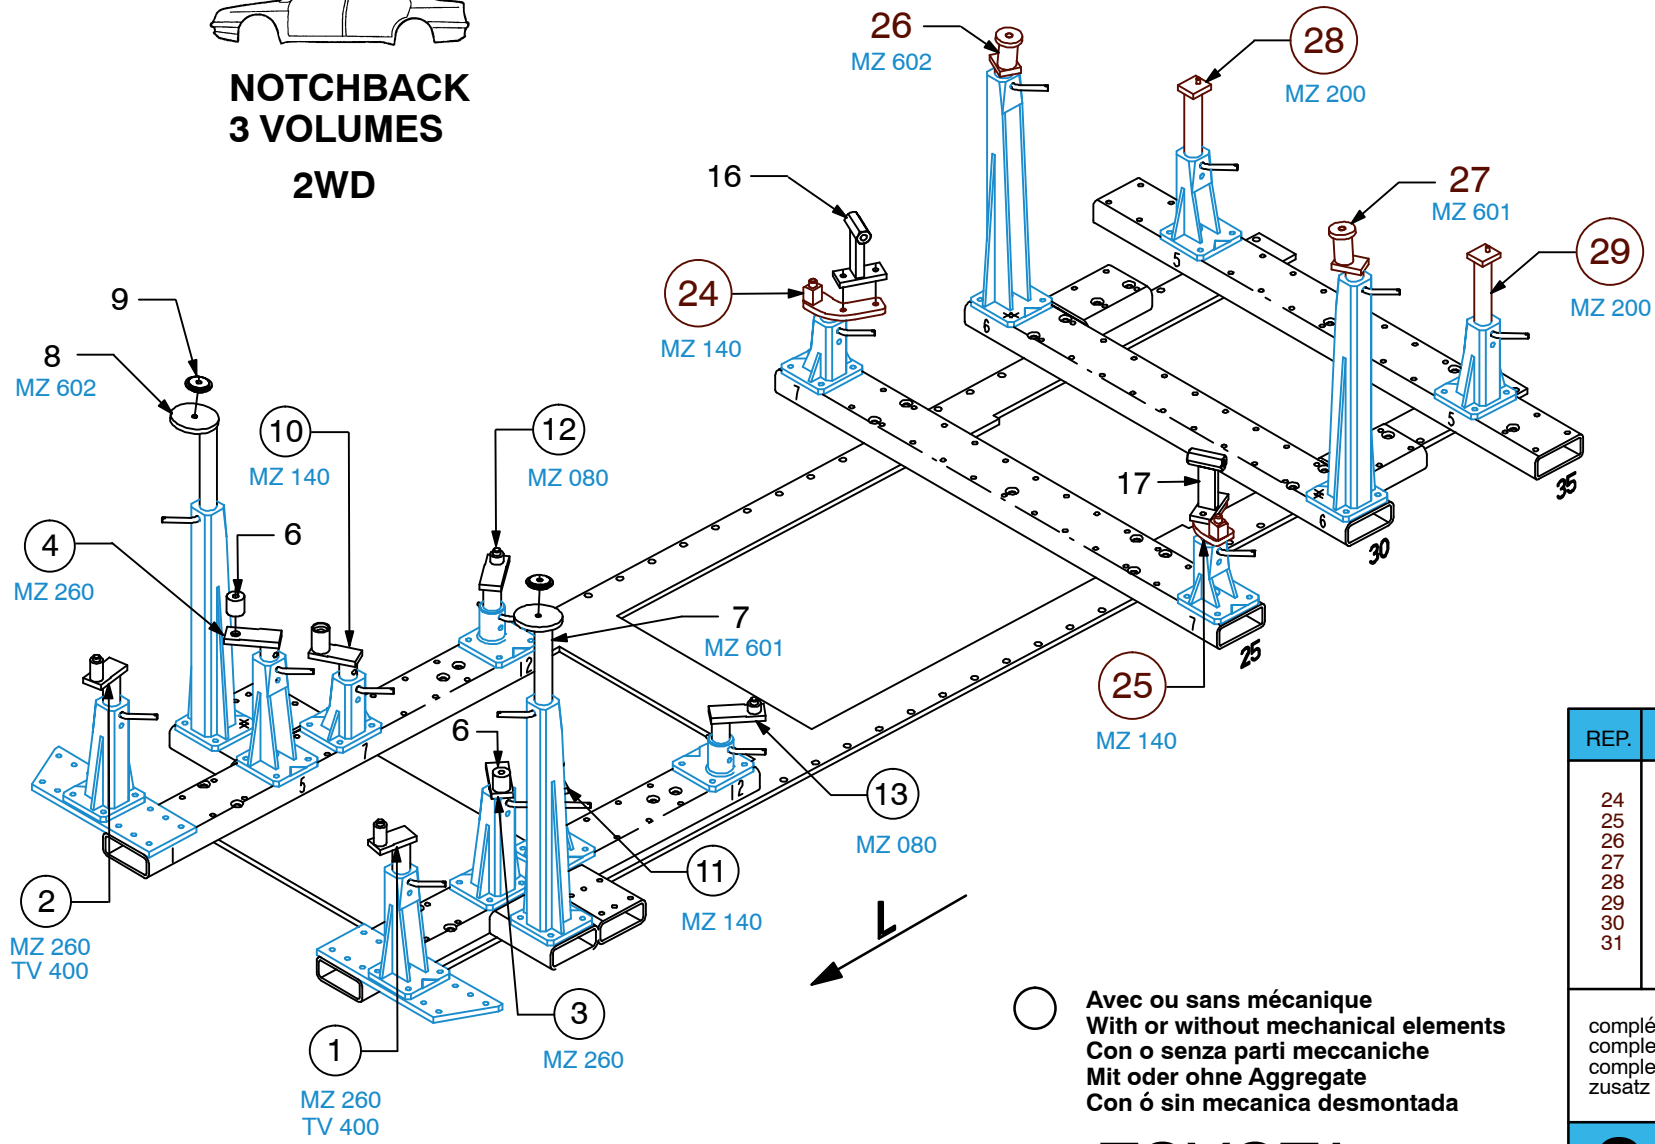

**NOTCHBACK
3 VOLUMES
2WD**

REP.	REFERENCE	PDS	NB	MZ
24	2077.7024	2,2	1	140
25	2077.7025	2,2	1	140
26	2077.7026	1,7	1	602
27	2077.7027	1,7	1	601
28	2077.7028	1,4	1	200
29	2077.7029	1,4	1	200
30	2077.7030	2,1	1	200
31	2077.7031	2,1	1	200

complément au
complementary set to
complemento al
zusatz zu **2077.300**

2077.309

15 Kg 02.07.2007 434-D-84D

TOYOTA

2077.309-RVA3-1 00

**NOTCHBACK
3 VOLUMES**

2WD
4WD

○ Avec ou sans mécanique
With or without mechanical elements
Con o senza parti meccaniche
Mit oder ohne Aggregate
Con ó sin mecanica desmontada

TOYOTA

2077.309

15 Kg | 02.07.2007 | 434-D-84E

TOYOTA

2077.309

15 Kg	02.07.2007	434-D-84F
-------	------------	-----------

2077.300-RA3-2 00