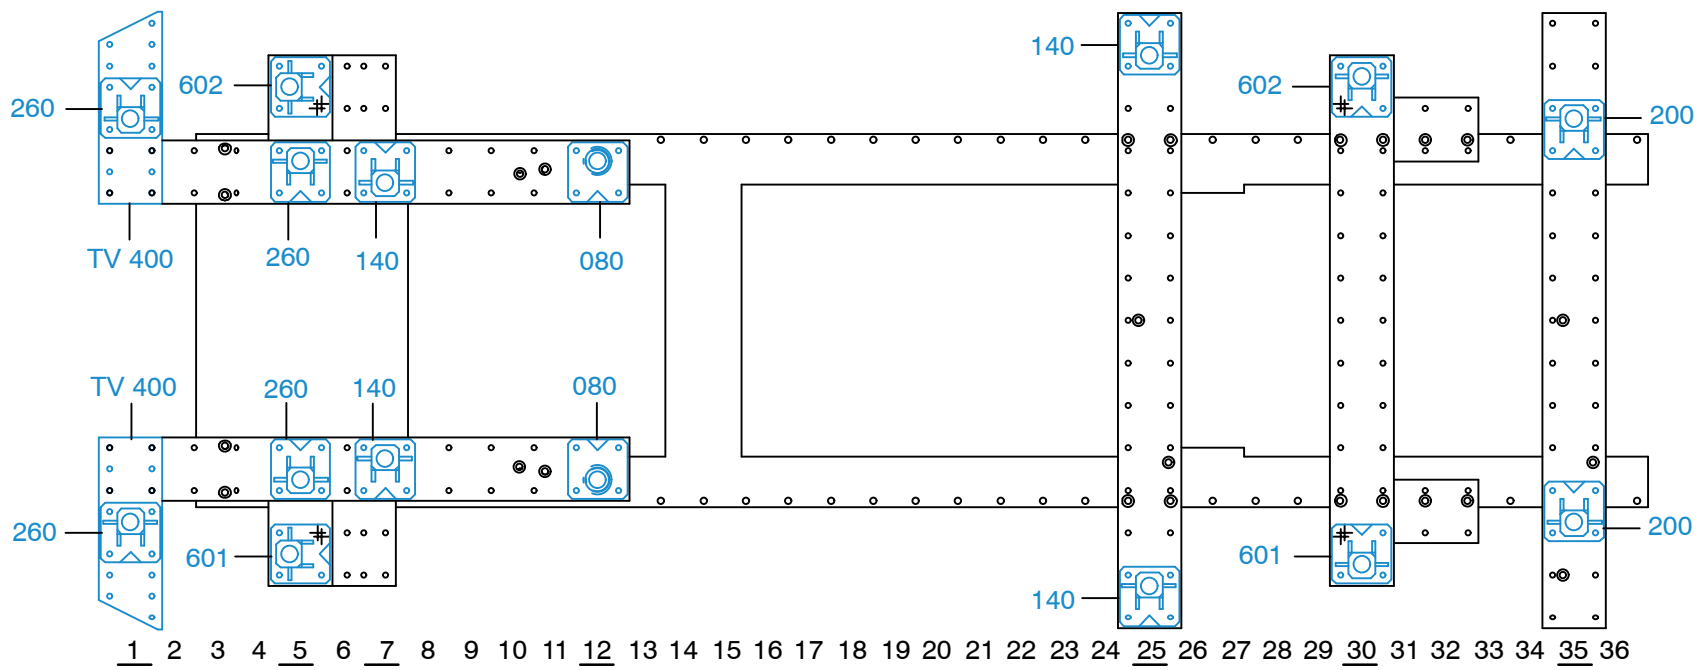

**NOTCHBACK
3 VOLUMES
2WD**

REP.	REFERENCE	PDS	NB	MZ
24	2077.7024	2,2	1	140
25	2077.7025	2,2	1	140
26	2077.7026	1,7	1	602
27	2077.7027	1,7	1	601
28	2077.7028	1,4	1	200
29	2077.7029	1,4	1	200
30	2077.7030	2,1	1	200
31	2077.7031	2,1	1	200

complément au
complementary set to
complemento al
zusatz zu **2077.300**

2077.309

15 Kg 02.07.2007 434-D-84D

TOYOTA

2077.309-RVA3-1 00

**NOTCHBACK
3 VOLUMES**

2WD
4WD

○ Avec ou sans mécanique
With or without mechanical elements
Con o senza parti meccaniche
Mit oder ohne Aggregate
Con ó sin mecanica desmontada

TOYOTA

2077.309

15 Kg | 02.07.2007 | 434-D-84E

TOYOTA

2077.309

15 Kg	02.07.2007	434-D-84F
-------	------------	-----------

2077.300-RA3-2 00