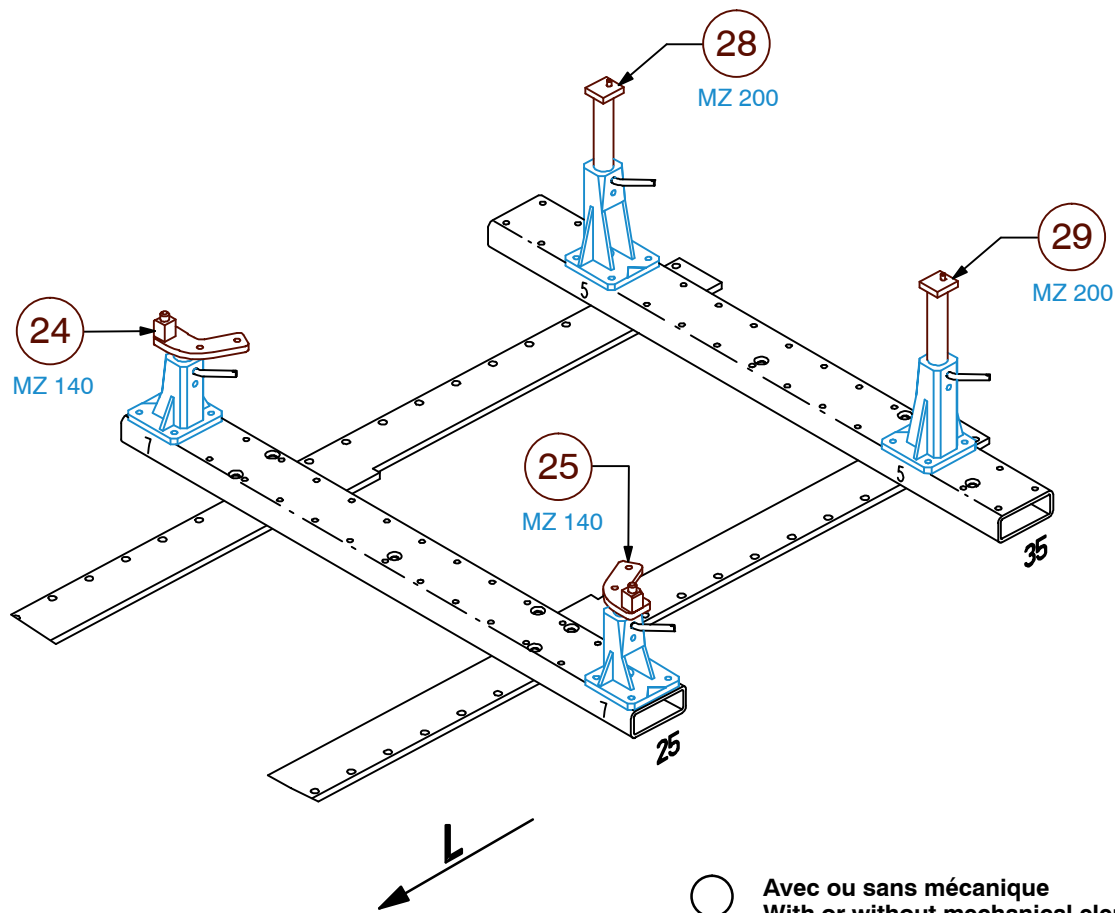

complément au
complementary set to
complemento al
zusatz zu **2077.300**

2077.309

15 Kg 02.07.2007 434-D-84D

TOYOTA

2077.309-RVA3-1 00

**NOTCHBACK
3 VOLUMES**

2WD
4WD

○ Avec ou sans mécanique
With or without mechanical elements
Con o senza parti meccaniche
Mit oder ohne Aggregate
Con ó sin mecanica desmontada

TOYOTA

2077.309

15 Kg | 02.07.2007 | 434-D-84E

TOYOTA

2077.309

15 Kg	02.07.2007	434-D-84F
-------	------------	-----------

2077.300-RA3-2 00