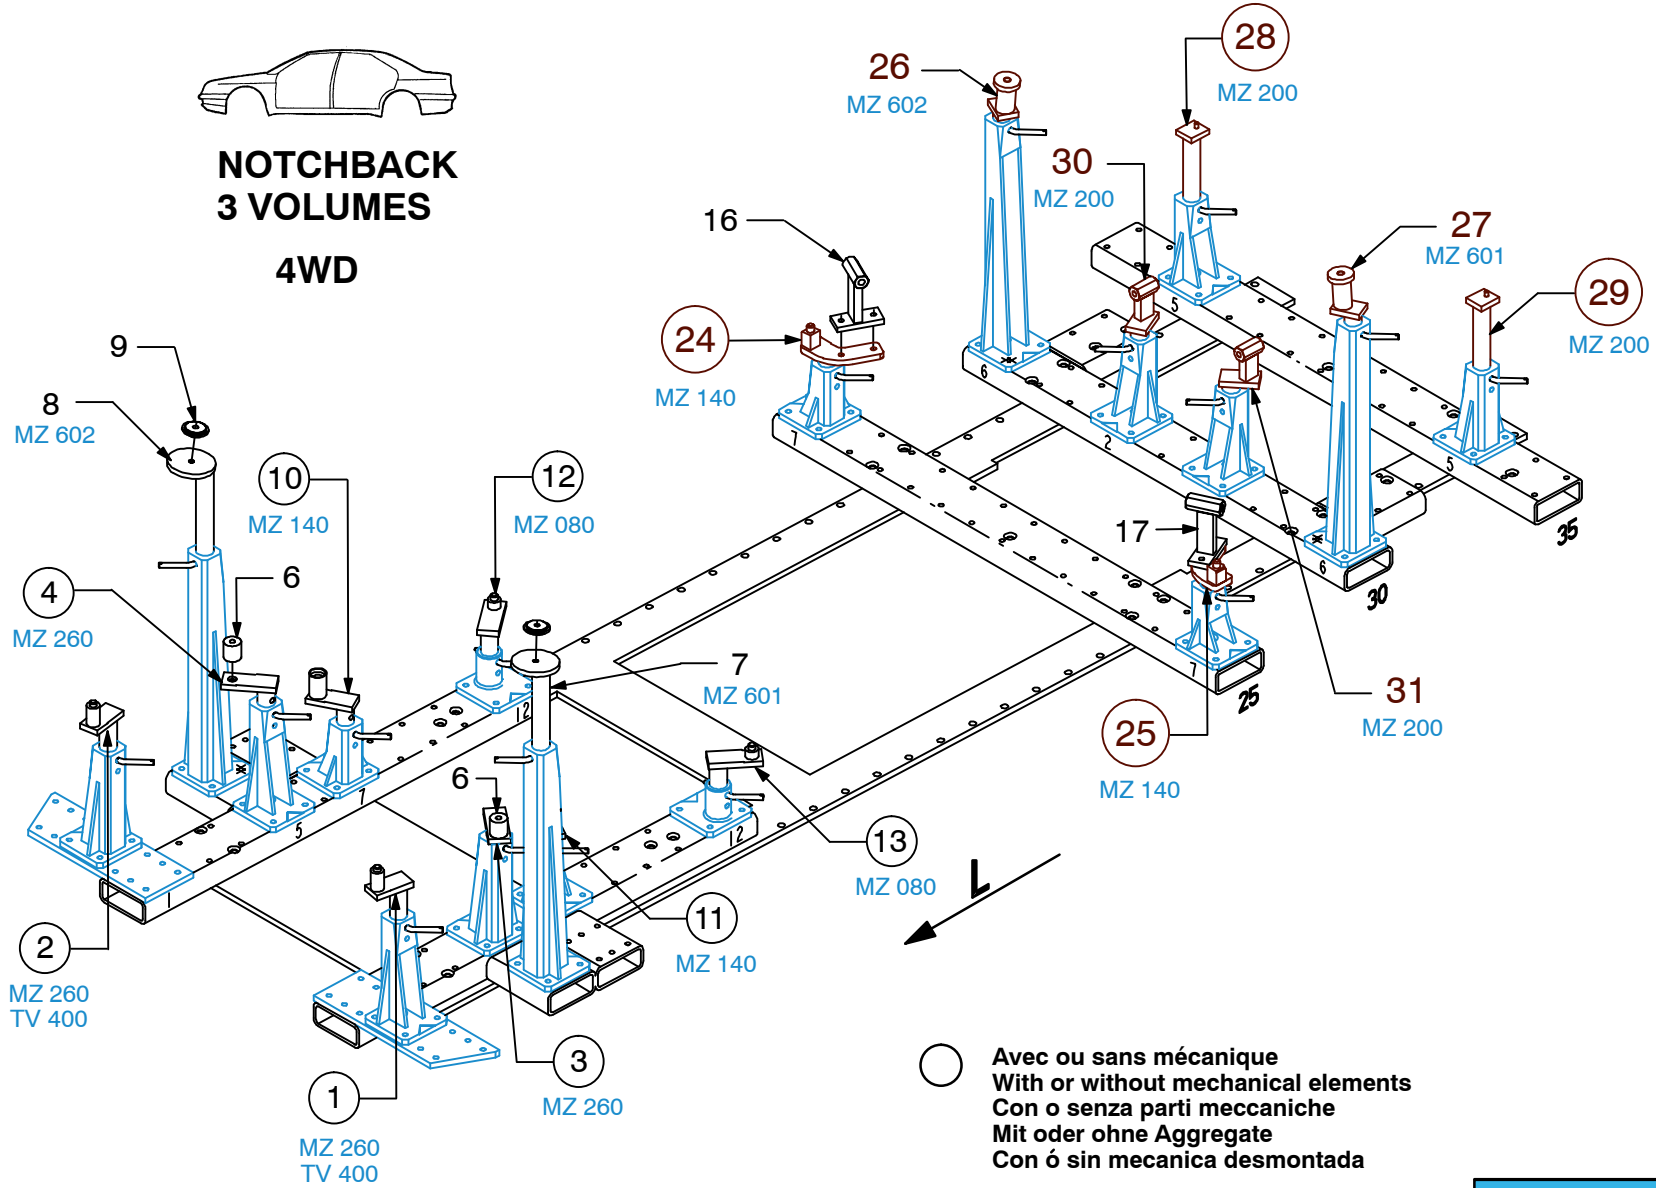

complément au
complementary set to
complemento al
zusatz zu **2077.300**

2077.309

15 Kg 02.07.2007 434-D-84D

TOYOTA

2077.309-RVA3-1 00

**NOTCHBACK
3 VOLUMES**

2WD
4WD

○ Avec ou sans mécanique
With or without mechanical elements
Con o senza parti meccaniche
Mit oder ohne Aggregate
Con ó sin mecanica desmontada

TOYOTA

2077.309

15 Kg | 02.07.2007 | 434-D-84E

TOYOTA

2077.309

15 Kg	02.07.2007	434-D-84F
-------	------------	-----------

2077.300-RA3-2 00