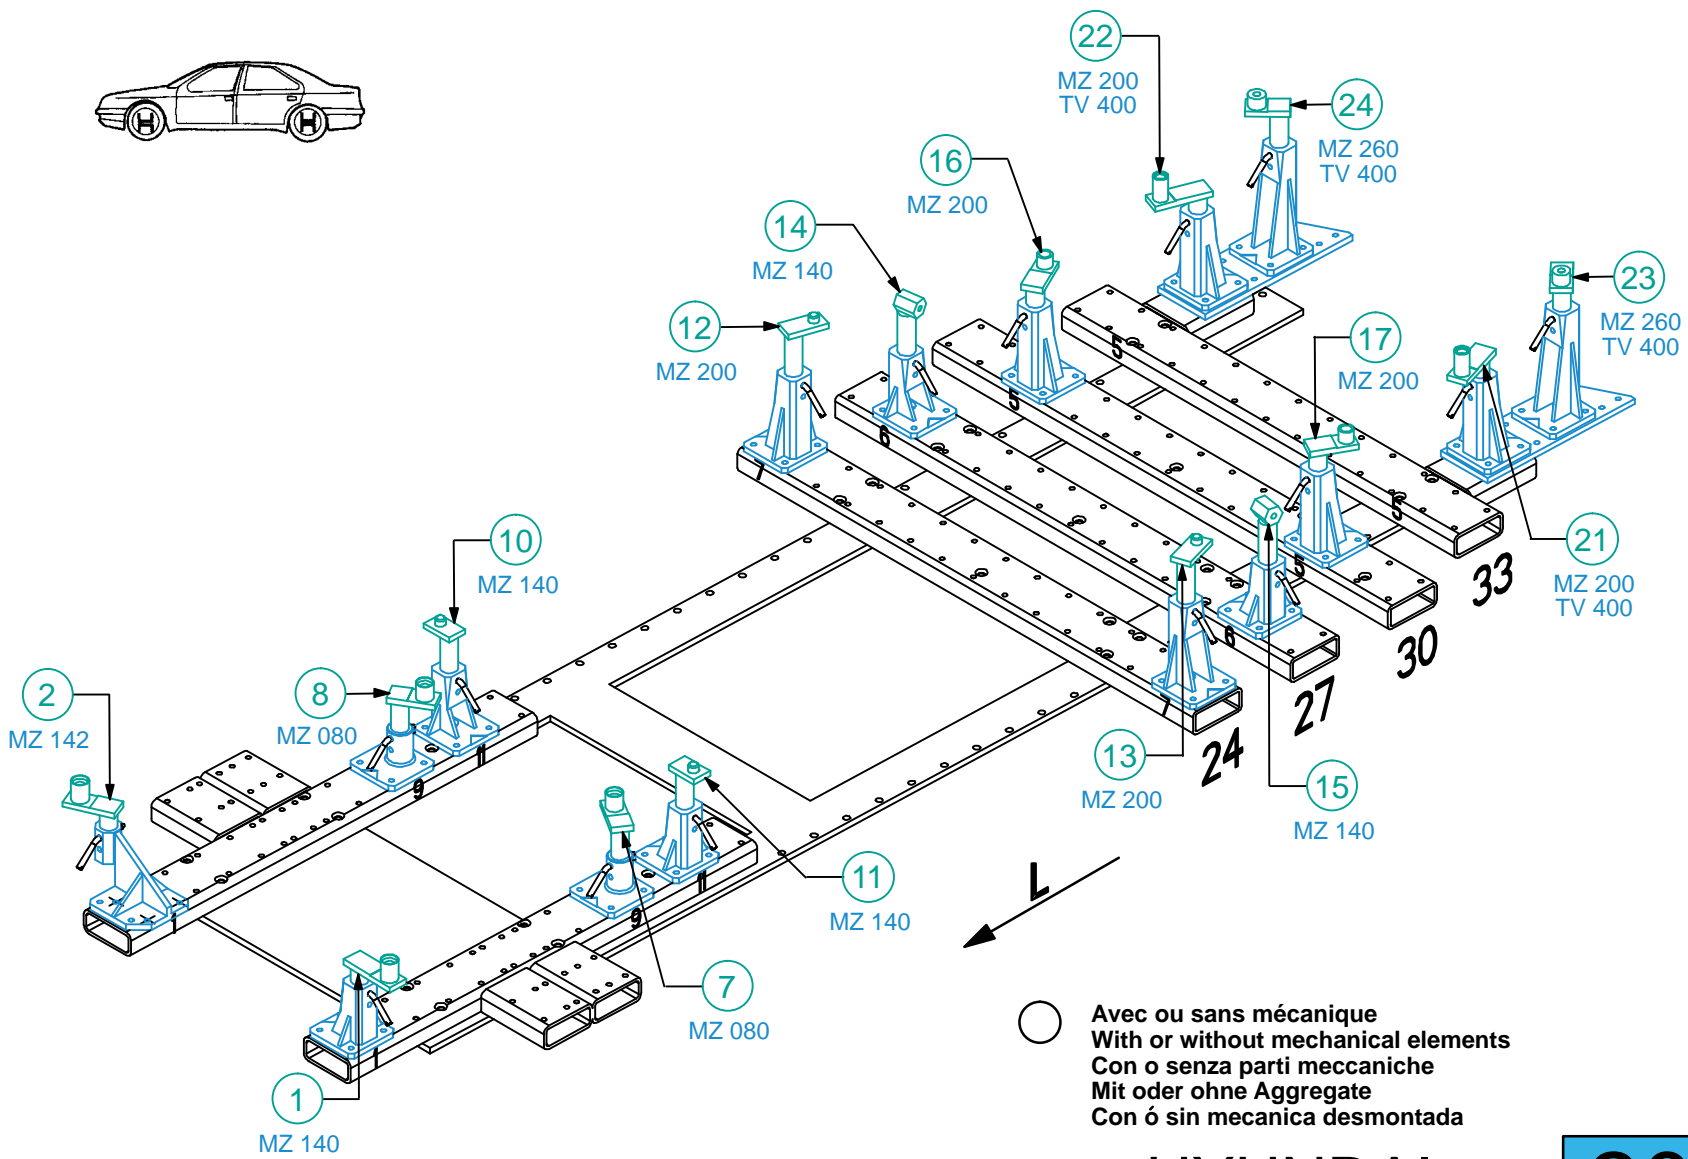

| | |
|---------------|---|
| M 12-30 | 2 |
| M 12-50 | 2 |
| M 10x1,25-65 | 2 |
| M 12x1,25-80 | 2 |
| M 12x1,25-160 | 2 |
| M 14x1,50-110 | 2 |
| M 14x1,50-140 | 2 |

HYUNDAI

2075.300

52 Kg 02.06.2005 447-D-17A

2075.300-RVA3-1 00

HYUNDAI

2075.300

52 Kg | 02.06.2005 | 447-D-17B