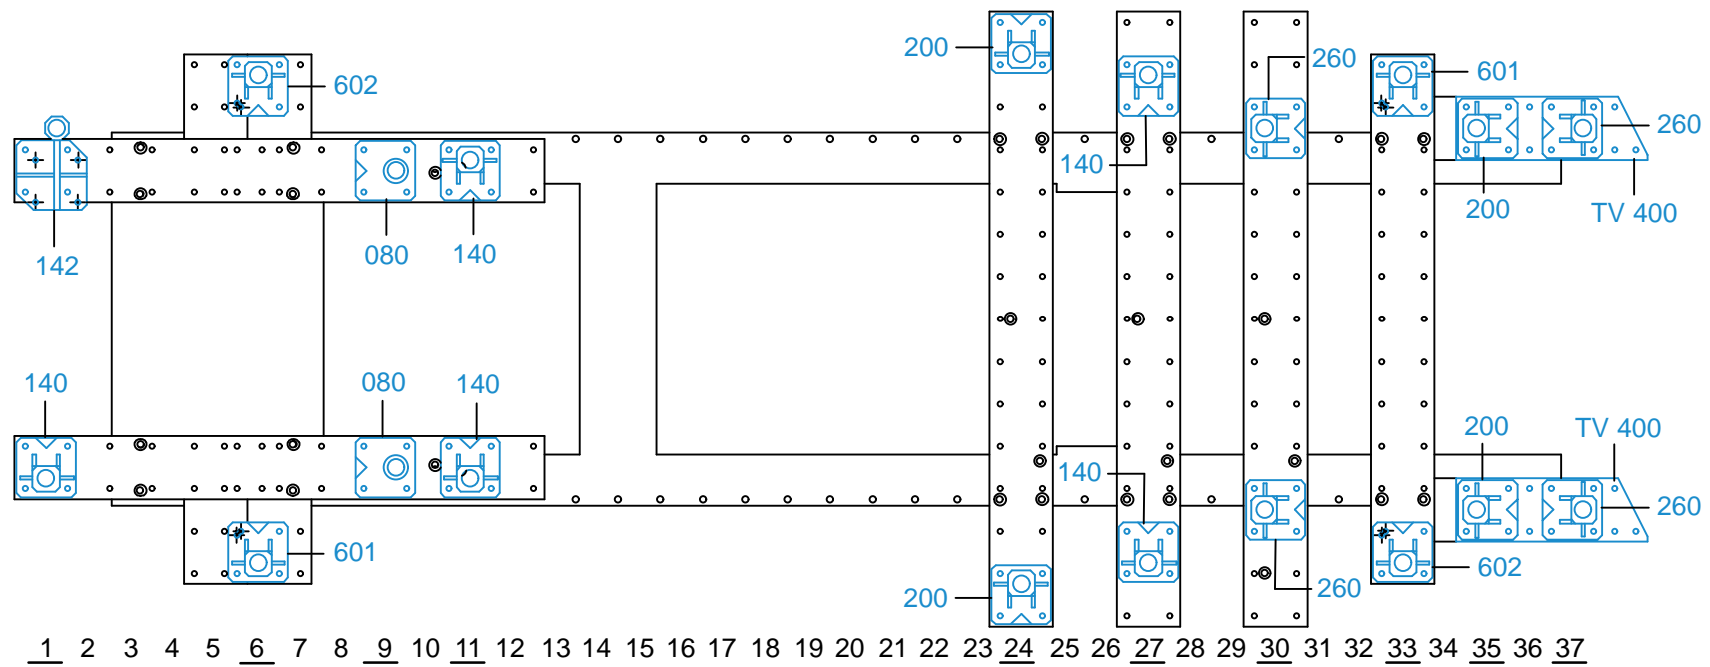

| REP. | REFERENCE | PDS | NB | MZ |
|------|-----------|------|----|---------|
| 1 | 2075.7001 | 2,2 | 1 | 140 |
| 2 | 2075.7002 | 2,0 | 1 | 142 |
| 3 | 2075.7003 | 0,3 | 2 | |
| 4 | 2075.7004 | 2,6 | 1 | 602 |
| 5 | 2075.7005 | 2,6 | 1 | 601 |
| 6 | 2075.7006 | 1,0 | 2 | |
| 7 | 2075.7007 | 2,2 | 1 | 080 |
| 8 | 2075.7008 | 2,2 | 1 | 080 |
| 9 | 2075.7009 | 0,3 | 2 | |
| 10 | 2075.7010 | 2,0 | 1 | 140 |
| 11 | 2075.7011 | 2,0 | 1 | 140 |
| 12 | 2075.7012 | 2,3 | 1 | 200 |
| 13 | 2075.7013 | 2,3 | 1 | 200 |
| 14 | 2075.7014 | 2,4 | 1 | 140 |
| 15 | 2075.7015 | 2,4 | 1 | 140 |
| 16 | 2075.7016 | 2,0 | 1 | 260/200 |
| 17 | 2075.7017 | 2,0 | 1 | 260/200 |
| 18 | 2075.7018 | 2,5 | 1 | 602 |
| 19 | 2075.7019 | 2,5 | 1 | 601 |
| 20 | 2075.7020 | 0,3 | 2 | |
| 21 | 2075.7021 | 3,0 | 1 | 200 |
| 22 | 2075.7022 | 3,0 | 1 | 200 |
| 23 | 2075.7023 | 2,3 | 1 | 260 |
| 24 | 2075.7024 | 2,3 | 1 | 260 |
| 25 | 2075.7025 | 0,02 | 2 | |

| | |
|---------------|---|
| M 12-30 | 2 |
| M 12-50 | 2 |
| M 10x1,25-65 | 2 |
| M 12x1,25-80 | 2 |
| M 12x1,25-160 | 2 |
| M 14x1,50-110 | 2 |
| M 14x1,50-140 | 2 |

HYUNDAI

2075.300

52 Kg 02.06.2005 447-D-17A

2075.300-RVA3-1 00

HYUNDAI

2075.300

52 Kg | 02.06.2005 | 447-D-17B