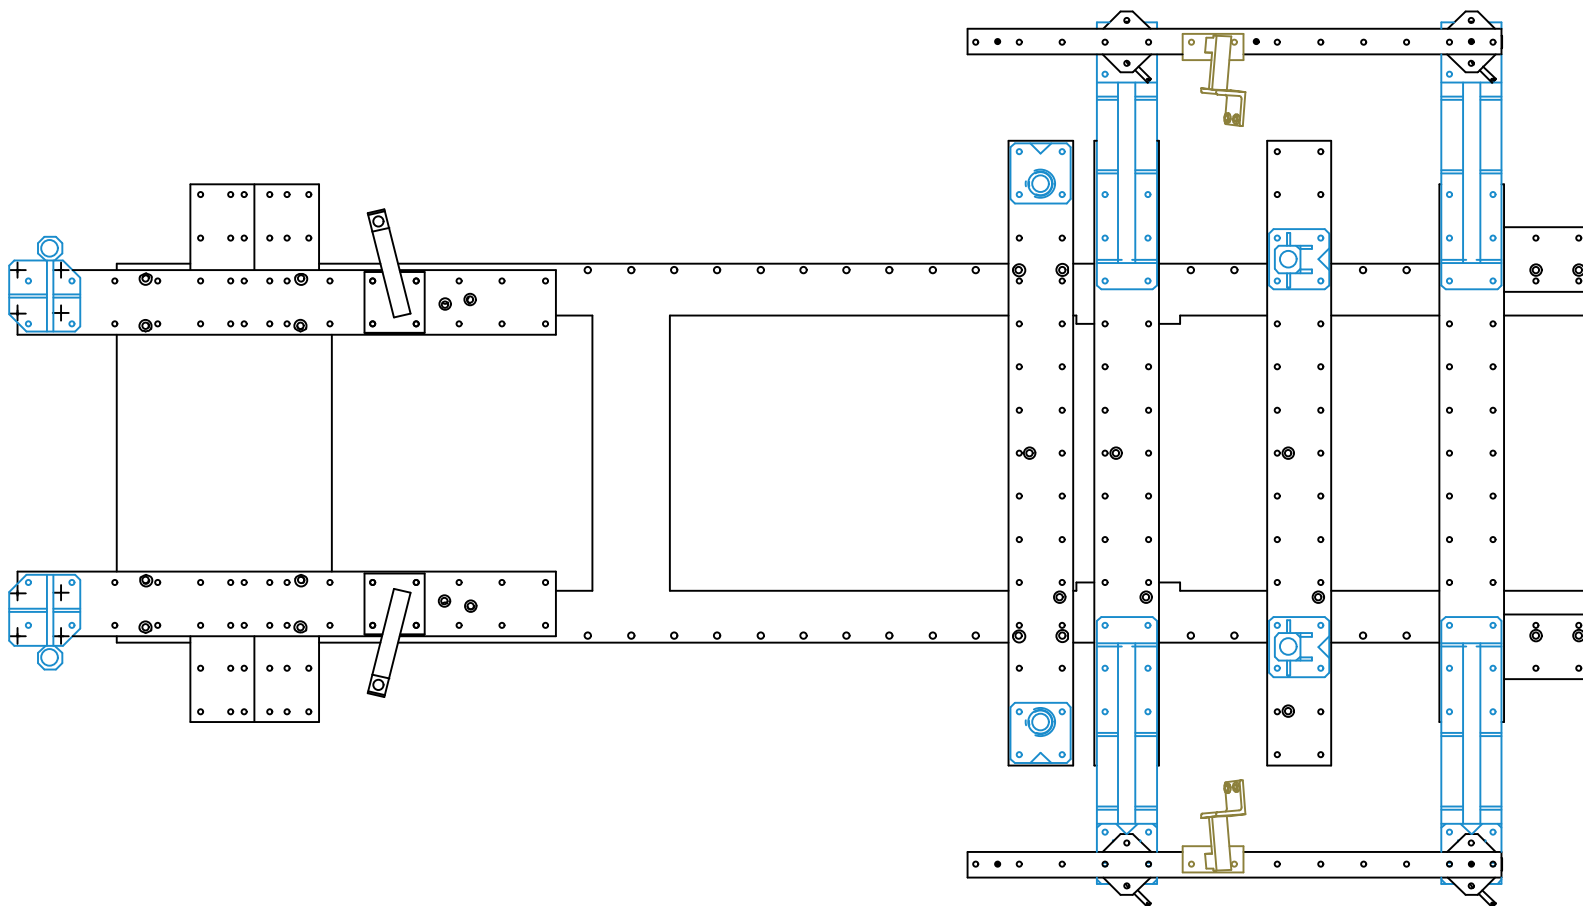

REP.	REFERENCE	PDS	NB
1	2070.7501	2,9	1
2	2070.7502	2,9	1
3	2070.7503	3,0	1
4	2070.7504	3,0	1
5	2070.7505	2,6	1
6	2070.7506	2,6	1
7	2070.7507	0,04	2
	M 8-25 M 10-35 M 12-35		2 1 1
	M 10 M 12		1 1

complément au  
complementary set to  
complemento al  
zusatz zu

**2070.300**  
**+ 9113.053**

**2070.800**

18 Kg | 09.05.2005 | 2070.800-RVA3-1

VAS 5007/22

1 2 3 4 5 6 7 8 9 10 11 12 13 14 15 16 17 18 19 20 21 22 23 24 25 26 27 28 29 30 31 32 33 34 35 36

2070.800-RVA3-1 | 00

VAS 5007/22

**2070.800**

18 Kg | 09.05.2005 | 2070.800-RVA3-1

1 2 3 4 5 6 7 8 9 10 11 12 13 14 15 16 17 18 19 20 21 22 23 24 25 26 27 28 29 30 31 32 33 34 35 36

2070.800-RVA3-1 | 00