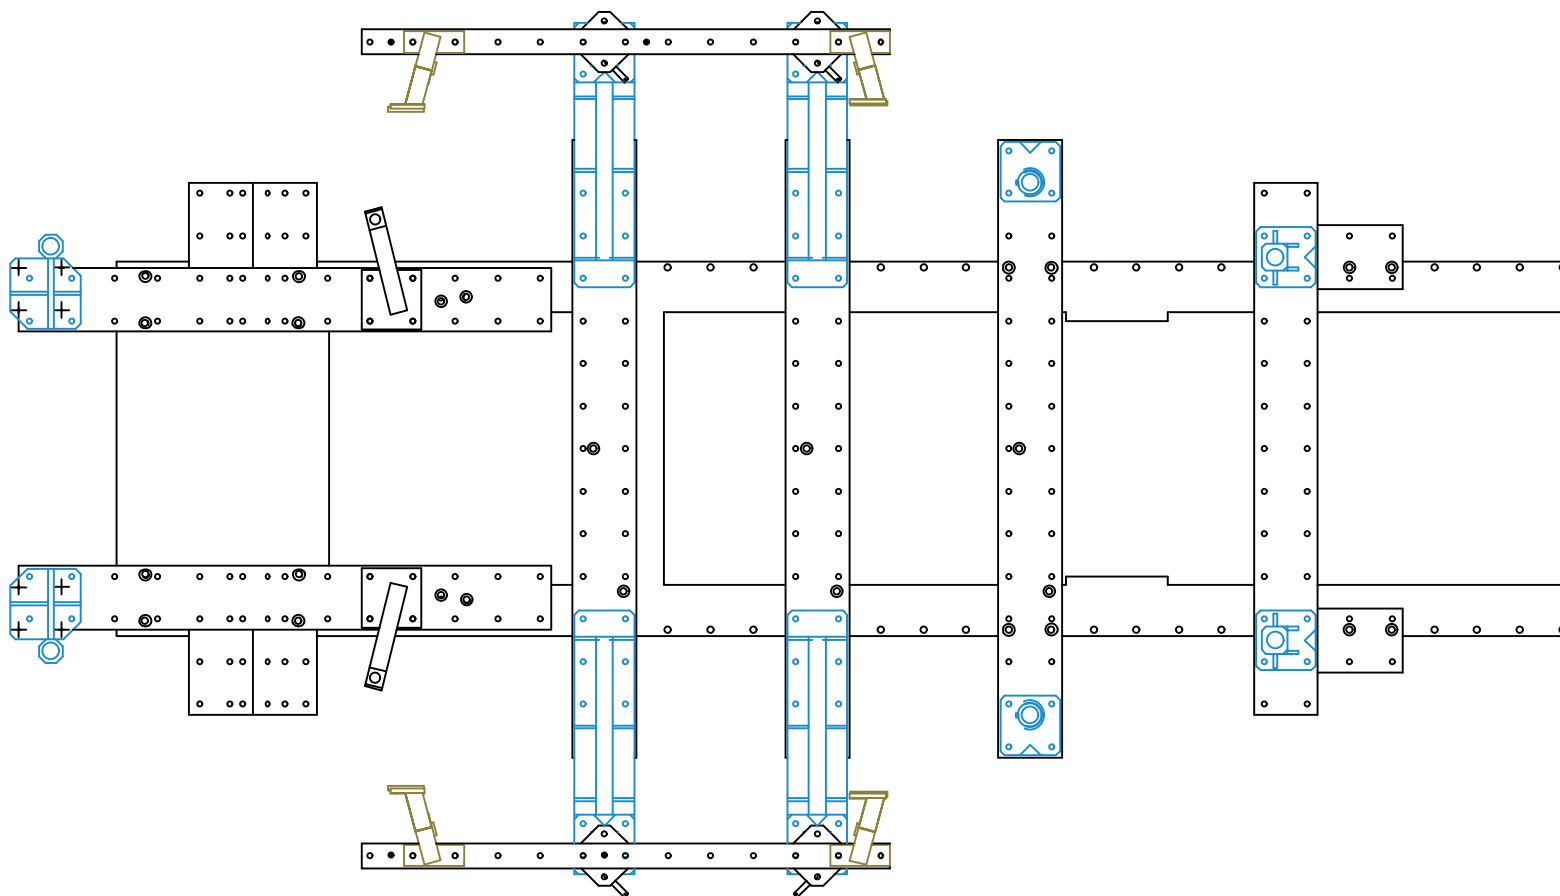

REP.	REFERENCE	PDS	NB
1	2070.7501	2,9	1
2	2070.7502	2,9	1
3	2070.7503	3,0	1
4	2070.7504	3,0	1
5	2070.7505	2,6	1
6	2070.7506	2,6	1
7	2070.7507	0,04	2
	M 8-25 M 10-35 M 12-35		2 1 1
	M 10 M 12		1 1

complément au  
complementary set to  
complemento al  
zusatz zu

**2070.300**  
**+ 9113.053**

**2070.800**

18 Kg | 09.05.2005 | 2070.800-RVA3-1

VAS 5007/22

1 2 3 4 5 6 7 8 9 10 11 12 13 14 15 16 17 18 19 20 21 22 23 24 25 26 27 28 29 30 31 32 33 34 35 36

2070.800-RVA3-1 | 00

VAS 5007/22

**2070.800**

18 Kg | 09.05.2005 | 2070.800-RVA3-1

1 2 3 4 5 6 7 8 9 10 11 12 13 14 15 16 17 18 19 20 21 22 23 24 25 26 27 28 29 30 31 32 33 34 35 36

2070.800-RVA3-1 | 00