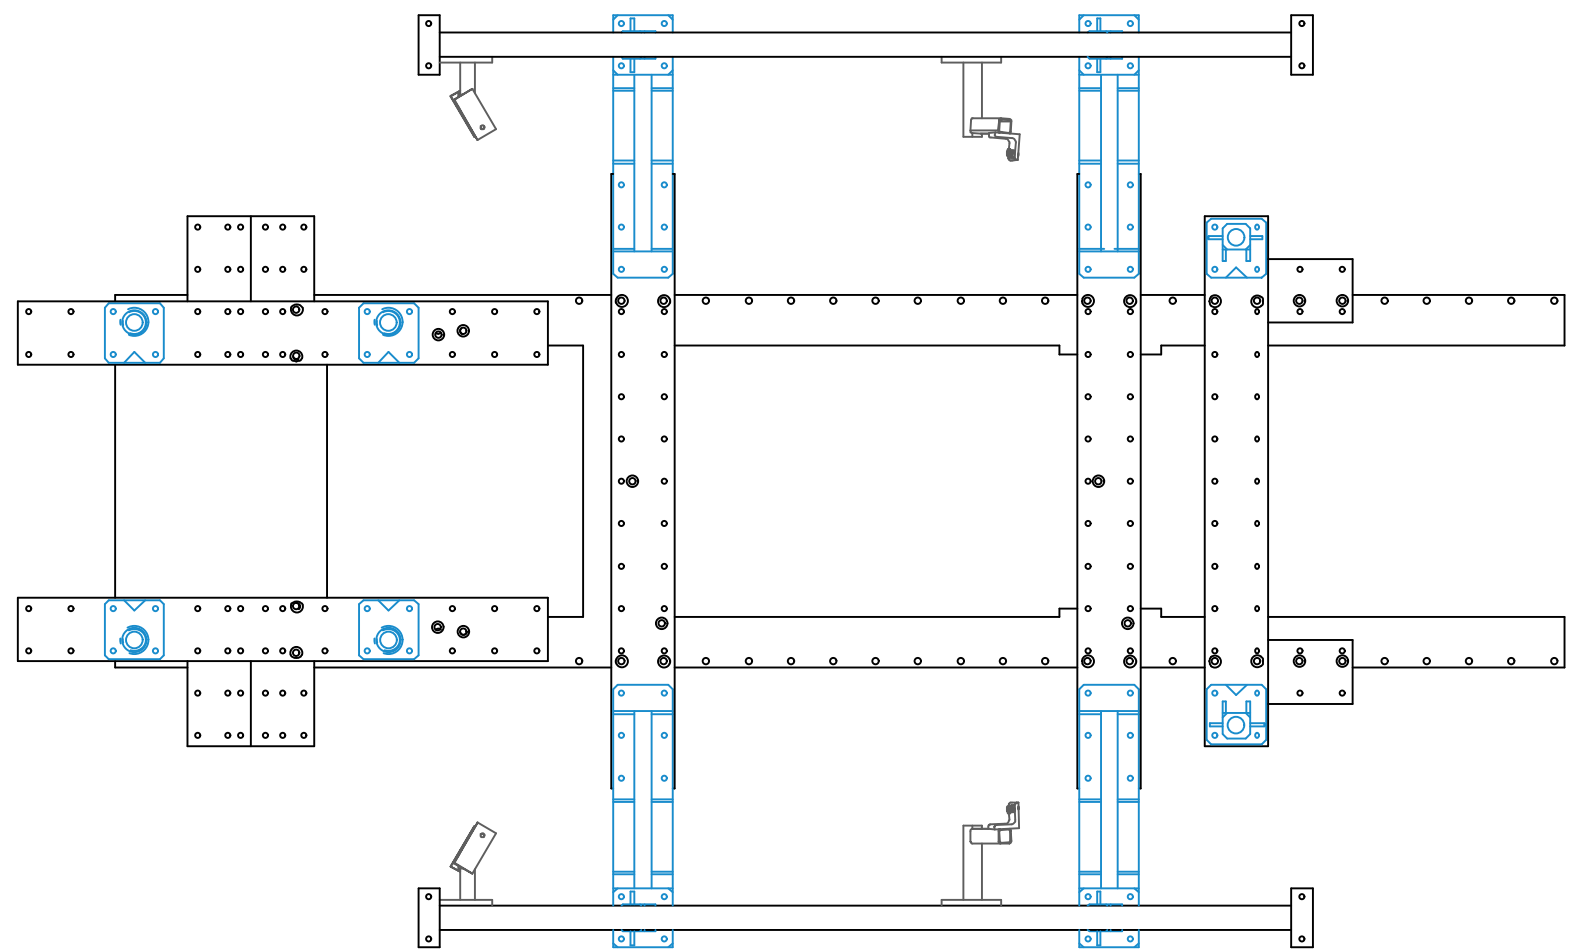

REP.	REFERENCE	PDS	NB
9	2067.7509	2,0	1
10	2067.7510	2,0	1
11	2067.7511	2,8	1
12	2067.7512	2,8	1
M 8-30 M 8-60			2 2
M 8			2

**2050.310 +**  
**2050.309 +**  
**2067.305 (E93) +**  
**2067.907 (E93) +**  
**9113.023**  
 complément au  
 complementary set to  
 complemento al  
 Zusatz zu  
**2067.310 +**  
**2067.305 (E93) +**  
**2067.907 (E93) +**  
**9113.023**

**2067.910**

10 Kg    26.02.2008    2067.910-RA3-1

BMW

1 2 3 4 5 6 7 8 9 10 11 12 13 14 15 16 17 18 19 20 21 22 23 24 25 26 27 28 29 30 31 32 33 34 35 36

2067.910-RA3-1    00