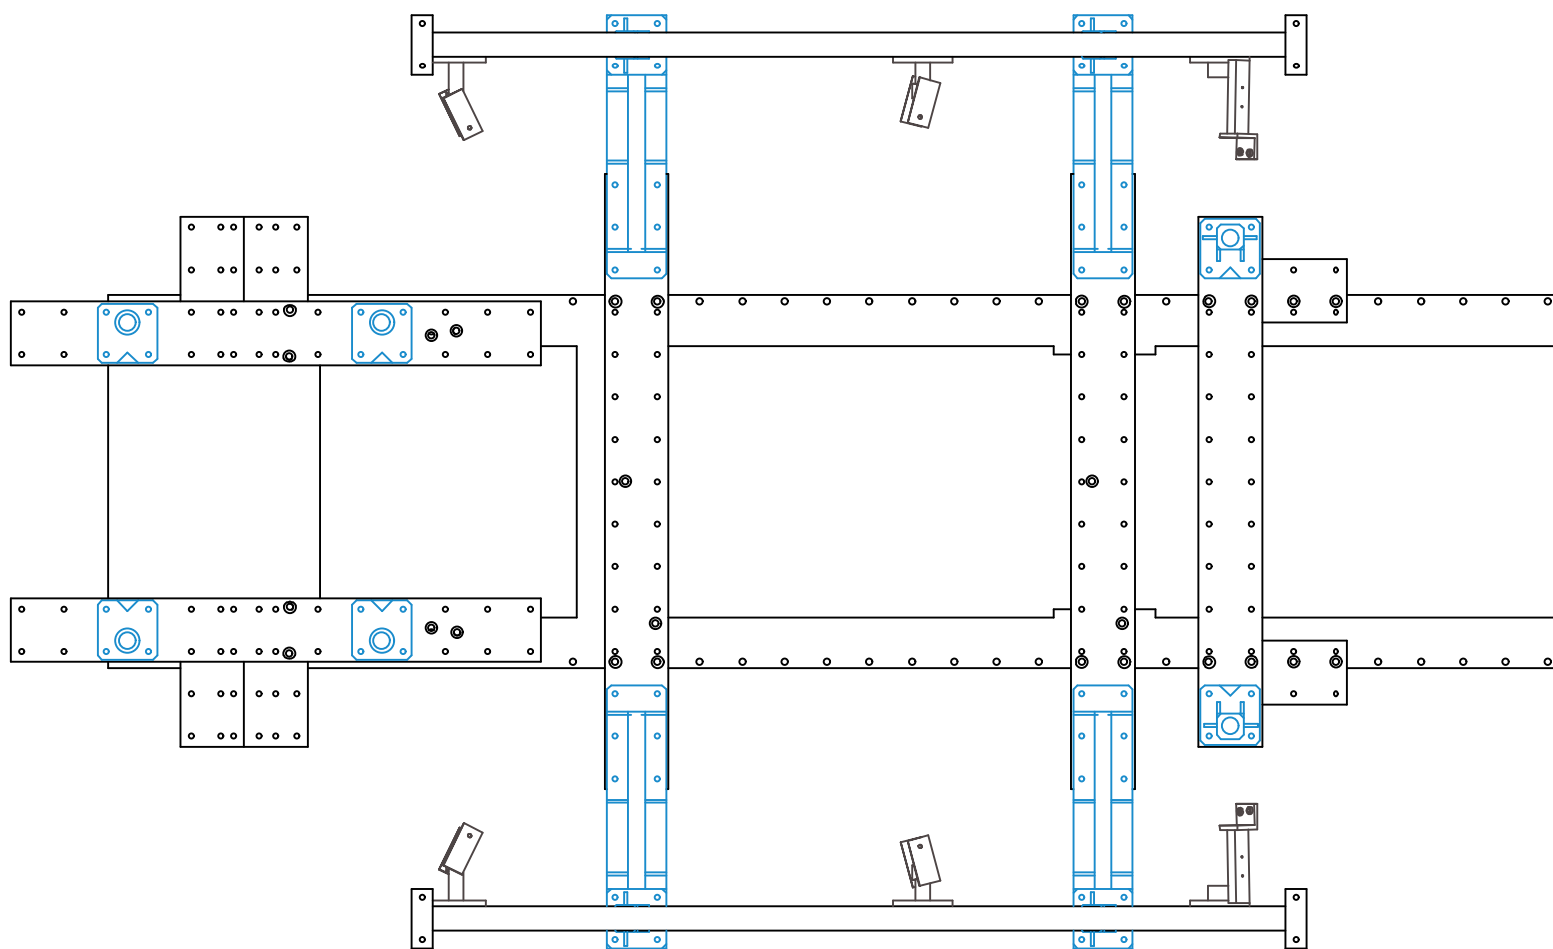

REP.	REFERENCE	PDS	NB
1	2067.7501	2,8	1
2	2067.7502	2,8	1
3	2067.7503	2,8	1
4	2067.7504	2,8	1
5	2067.7505	2,0	1
6	2067.7506	2,0	1

	M 8-30 M 8-60		2 4
--	------------------	--	--------

	M 8		4
--	-----	--	---

complément au
complementary set to
complemento al
zusatz zu

**2050.300 +
2050.309**
Ou/Or/Oder/O
**2067.300 +
9113.023**

BMW

2067.900

16 Kg	23.11.2004	2067.900-RA3-1
-------	------------	----------------

1 2 3 4 5 6 7 8 9 10 11 12 13 14 15 16 17 18 19 20 21 22 23 24 25 26 27 28 29 30 31 32 33 34 35 36