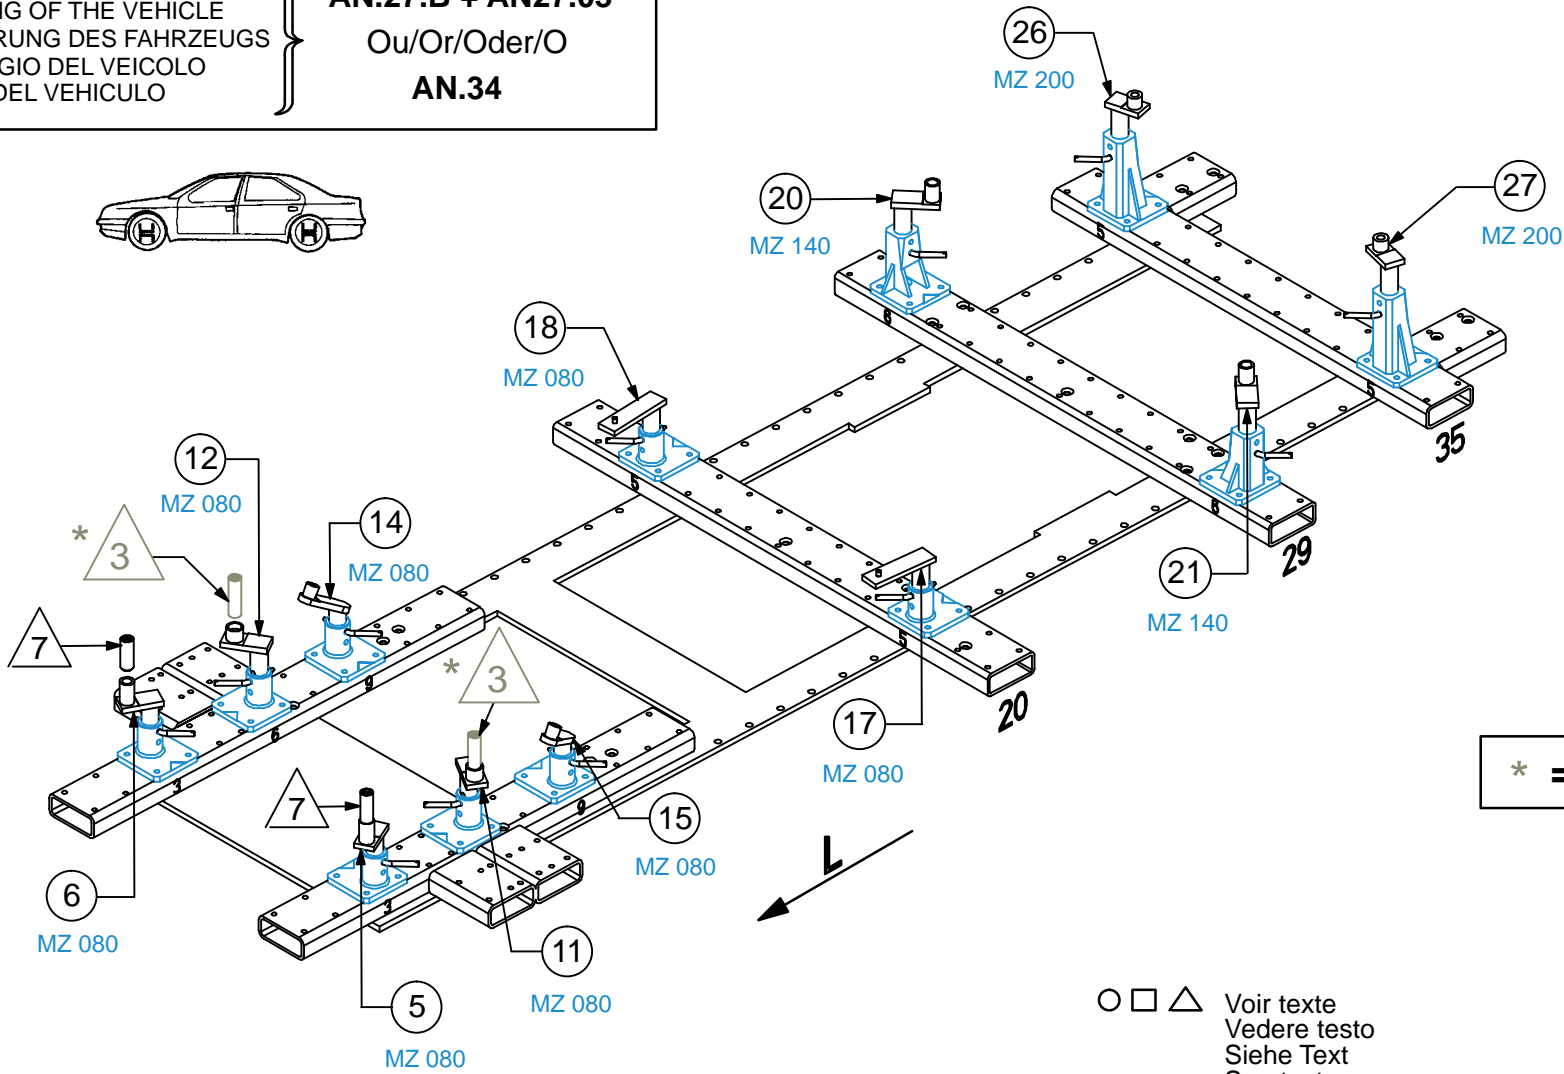

ANCRAGE DU VEHICULE } **AN.27.B + AN27.03**
 ANCHORING OF THE VEHICLE } **Ou/Or/Oder/O**
 VERANKERUNG DES FAHRZEUGS } **AN.34**
 ANCORAGGIO DEL VEICOLO }
 ANCLAJE DEL VEHICULO }

* = 2067.307

○ □ △ Voir texte
 Vedere testo
 Siehe Text
 See text
 Ver instrucciones

BMW

2067.307

5,5 Kg | 09.02.2006 | 406-D-24H