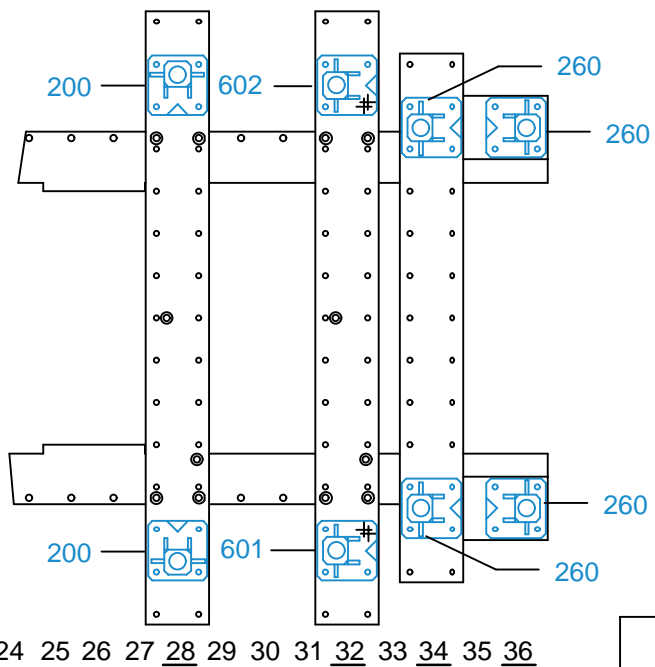

ANCRAGE DU VEHICULE
ANCHORING OF THE VEHICLE
VERANKERUNG DES FAHRZEUGS
ANCORAGGIO DEL VEICOLO
ANCLAJE DEL VEHICULO

AN.27.B + AN27.03
Ou/Or/Oder/O
AN.34

SERIE 1 - E87 -

SERIE 3 - E90 / E91 -

REP.	MOD.
35 - 36 + 25	
35 - 36 + 37 + 25	

REP.	REFERENCE	PDS	NB	MZ
35	2050.7035	0,9	1	601
36	2050.7036	0,9	1	602
37	2050.7037	0,05	2	

**- E87 -
2050.300**

complément au
complementary set to
complemento al
zusatz zu

**- E90/E91 -
2050.300 +
2050.309
Ou/Or/Oder/O
2067.300**

BMW

2067.306

2 Kg	12.10.2006	406-D-24J
------	------------	-----------

○ □ △ Voir texte
Vedere testo
Siehe Text
See text
Ver instrucciones