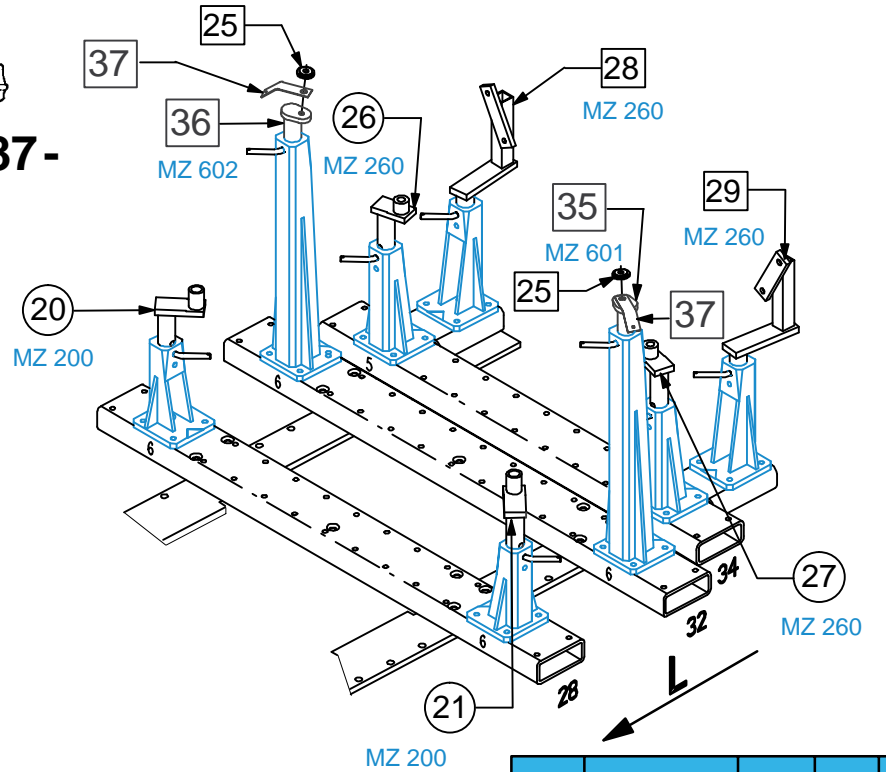

ANCRAGE DU VEHICULE
ANCHORING OF THE VEHICLE
VERANKERUNG DES FAHRZEUGS
ANCORAGGIO DEL VEICOLO
ANCLAJE DEL VEHICULO

AN.27.B + AN27.03
Ou/Or/Oder/O
AN.34

SERIE 1 - E87 -

SERIE 3 - E90 / E91 -

REP.	MOD.
35 - 36 + 25	
35 - 36 + 37 + 25	

REP.	REFERENCE	PDS	NB	MZ
35	2050.7035	0,9	1	601
36	2050.7036	0,9	1	602
37	2050.7037	0,05	2	

**- E87 -
2050.300**

complément au
complementary set to
complemento al
zusatz zu

**- E90/E91 -
2050.300 +
2050.309
Ou/Or/Oder/O
2067.300**

BMW

2067.306

2 Kg	12.10.2006	406-D-24J
------	------------	-----------

○ □ △ Voir texte
Vedere testo
Siehe Text
See text
Ver instrucciones