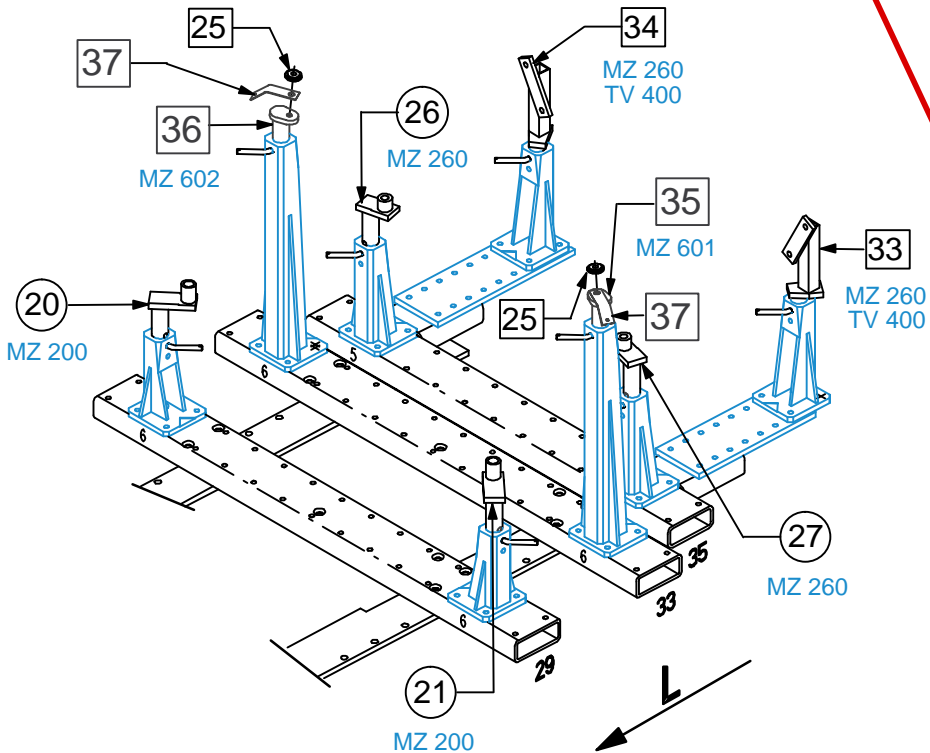

ANCRAGE DU VEHICULE
ANCHORING OF THE VEHICLE
VERANKERUNG DES FAHRZEUGS
ANCORAGGIO DEL VEICOLO
ANCLAJE DEL VEHICULO

AN.27.B + AN27.03
Ou/Or/Oder/O
AN.34

SERIE 1 - E87 -

SERIE 3 - E90 / E91 -

REP.	MOD.
35 - 36 + 25	
35 - 36 + 37 + 25	

BMW

2067.306

2 Kg	12.10.2006	406-D-24J
------	------------	-----------

○ □ △ Voir texte
Vedere testo
Siehe Text
See text
Ver instrucciones