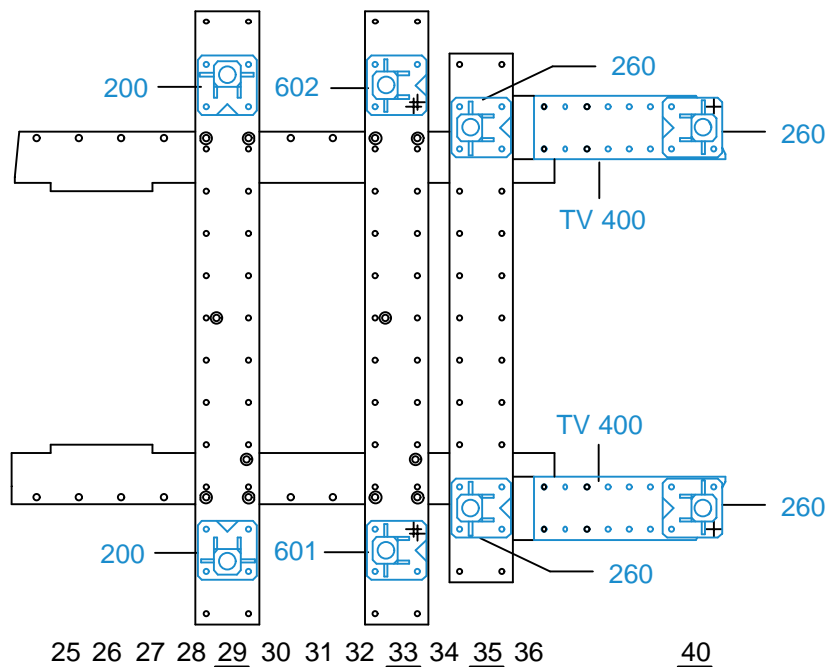

ANCRAGE DU VEHICULE
ANCHORING OF THE VEHICLE
VERANKERUNG DES FAHRZEUGS
ANCORAGGIO DEL VEICOLO
ANCLAJE DEL VEHICULO

AN.27.B + AN27.03
Ou/Or/Oder/O
AN.34

SERIE 1 - E87 -

SERIE 3 - E90 / E91 -

REP.	MOD.
35 - 36 + 25	
35 - 36 + 37 + 25	

REP.	REFERENCE	PDS	NB	MZ
35	2050.7035	0,9	1	601
36	2050.7036	0,9	1	602
37	2050.7037	0,05	2	

**- E87 -
2050.300**

complément au
complementary set to
complemento al
zusatz zu

**- E90/E91 -
2050.300 +
2050.309
Ou/Or/Oder/O
2067.300**

BMW

2067.306

2 Kg	12.10.2006	406-D-24J
------	------------	-----------

○ □ △ Voir texte
Vedere testo
Siehe Text
See text
Ver instrucciones