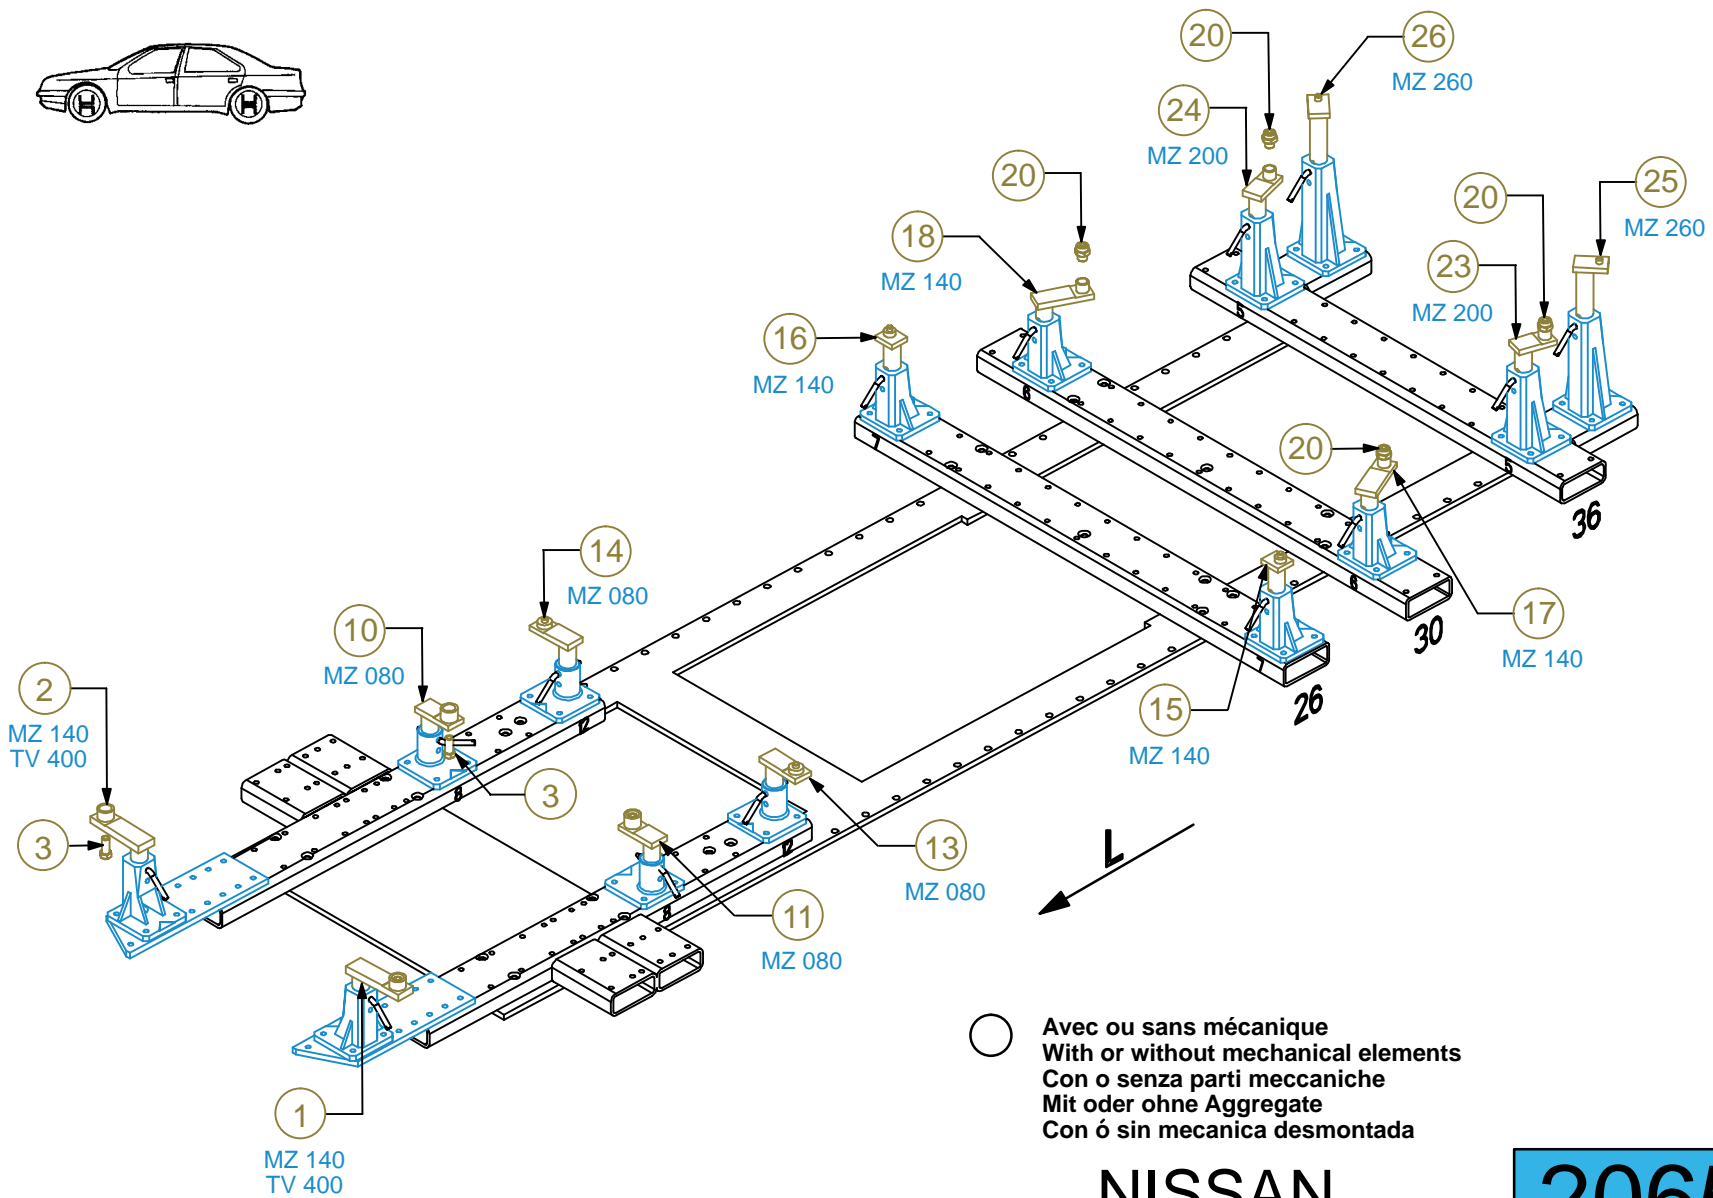

M 12-30	2
M 14x1,50-30	4
TFHc 16-60	16
955.714	16

○ Avec ou sans mécanique
 With or without mechanical elements
 Con o senza parti meccaniche
 Mit oder ohne Aggregate
 Con ó sin mecanica desmontada

NISSAN

2065.300

65 Kg 16.05.2006 410-D-70A

2065.300-RVA3-1 00

NISSAN

2065.300
65 Kg | 16.05.2006 | 410-D-70B

NISSAN

2065.300

65 Kg 22.09.2006 410-D-70C

2065.300-RVA3-2 | 01

NISSAN

2065.300

65 Kg | 16.05.2006 | 410-D-70D