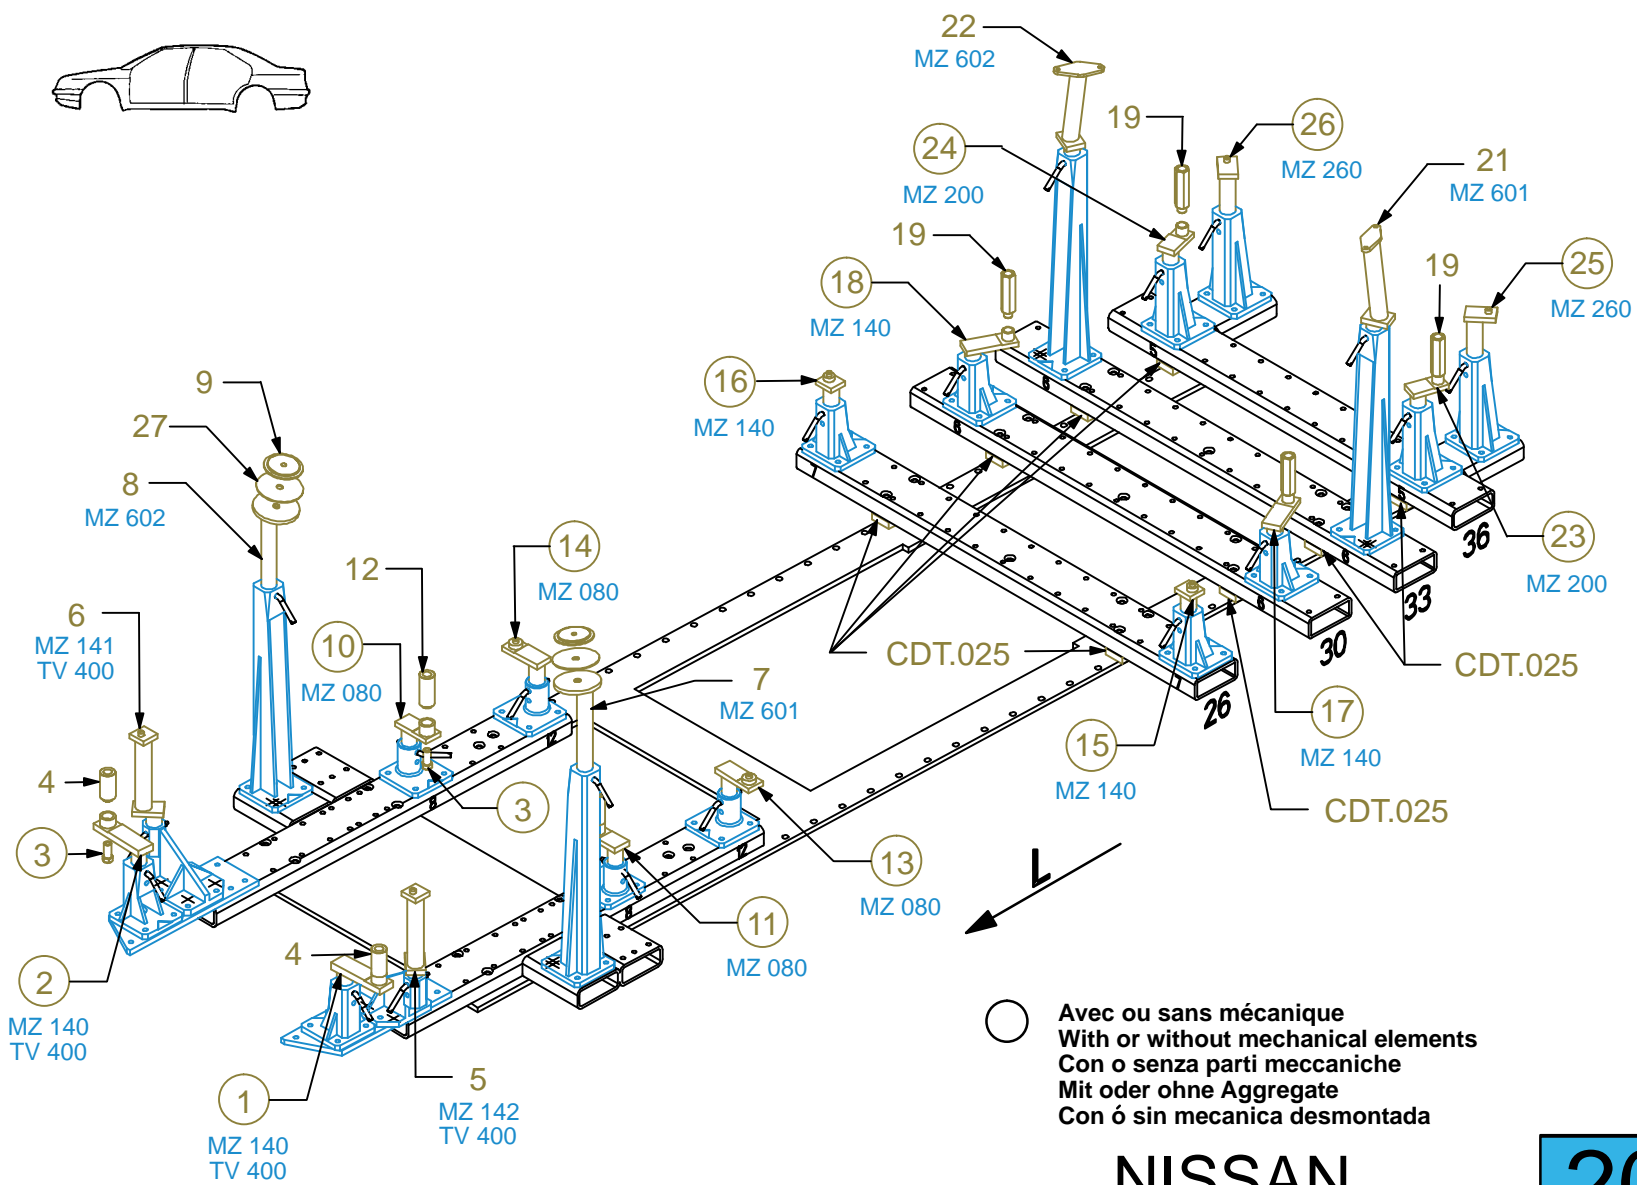

M 12-30	2
M 14x1,50-30	4
TFHc 16-60	16
955.714	16

○ Avec ou sans mécanique
 With or without mechanical elements
 Con o senza parti meccaniche
 Mit oder ohne Aggregate
 Con ó sin mecanica desmontada

NISSAN

2065.300

65 Kg 16.05.2006 410-D-70A

2065.300-RVA3-1 00

NISSAN

2065.300
65 Kg | 16.05.2006 | 410-D-70B

NISSAN

2065.300

65 Kg 22.09.2006 410-D-70C

2065.300-RVA3-2 | 01

NISSAN

2065.300

65 Kg | 16.05.2006 | 410-D-70D