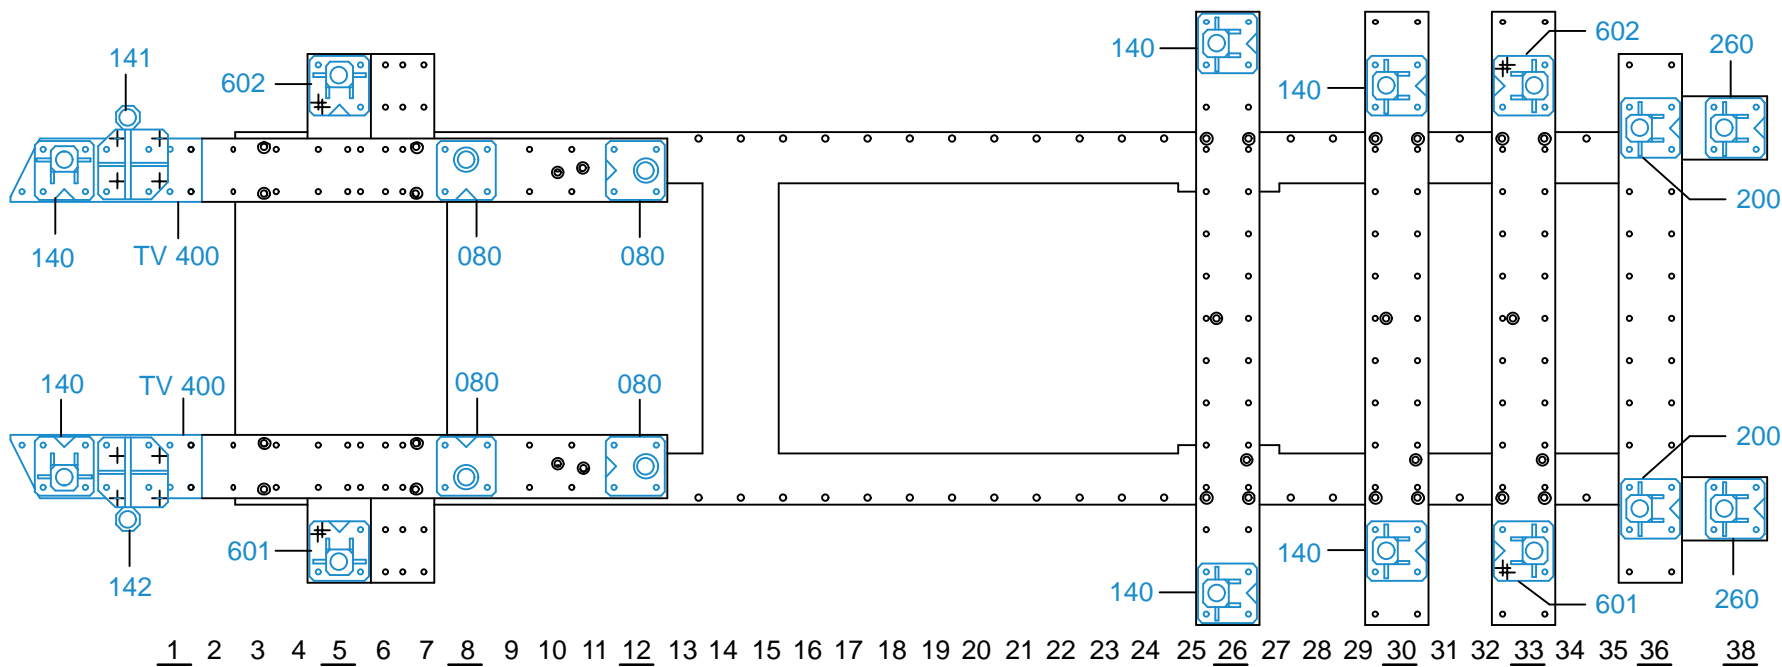

REP.	REFERENCE	PDS	NB	MZ
1	2065.7001	2,3	1	140
2	2065.7002	2,3	1	140
3	2065.7003	0,3	4	
4	2065.7004	0,5	2	
5	2065.7005	2,3	1	142
6	2065.7006	2,3	1	141
7	2065.7007	2,2	1	601
8	2065.7008	2,2	1	602
9	2065.7009	0,6	2	
10	2065.7010	1,8	1	080
11	2065.7011	1,8	1	080
12	2065.7012	0,6	2	
13	2065.7013	2,2	1	080
14	2065.7014	2,2	1	080
15	2065.7015	1,7	1	140
16	2065.7016	1,7	1	140
17	2065.7017	2,0	1	140
18	2065.7018	2,0	1	140
19	2065.7019	0,5	4	
20	2065.7020	0,2	4	
21	2065.7021	2,3	1	601
22	2065.7022	2,3	1	602
23	2065.7023	1,9	1	200
24	2065.7024	1,9	1	200
25	2065.7025	2,3	1	260
26	2065.7026	2,3	1	260
27	2065.7027	0,3	2	
	CDT.025	1,5	8	

M 12-30	2
M 14x1,50-30	4
TFHc 16-60	16
955.714	16

○ Avec ou sans mécanique
 With or without mechanical elements
 Con o senza parti meccaniche
 Mit oder ohne Aggregate
 Con ó sin mecanica desmontada

NISSAN

2065.300

65 Kg 16.05.2006 410-D-70A

2065.300-RVA3-1 00

NISSAN

2065.300
65 Kg | 16.05.2006 | 410-D-70B

NISSAN

2065.300

65 Kg 22.09.2006 410-D-70C

2065.300-RVA3-2 | 01

NISSAN

2065.300

65 Kg | 16.05.2006 | 410-D-70D