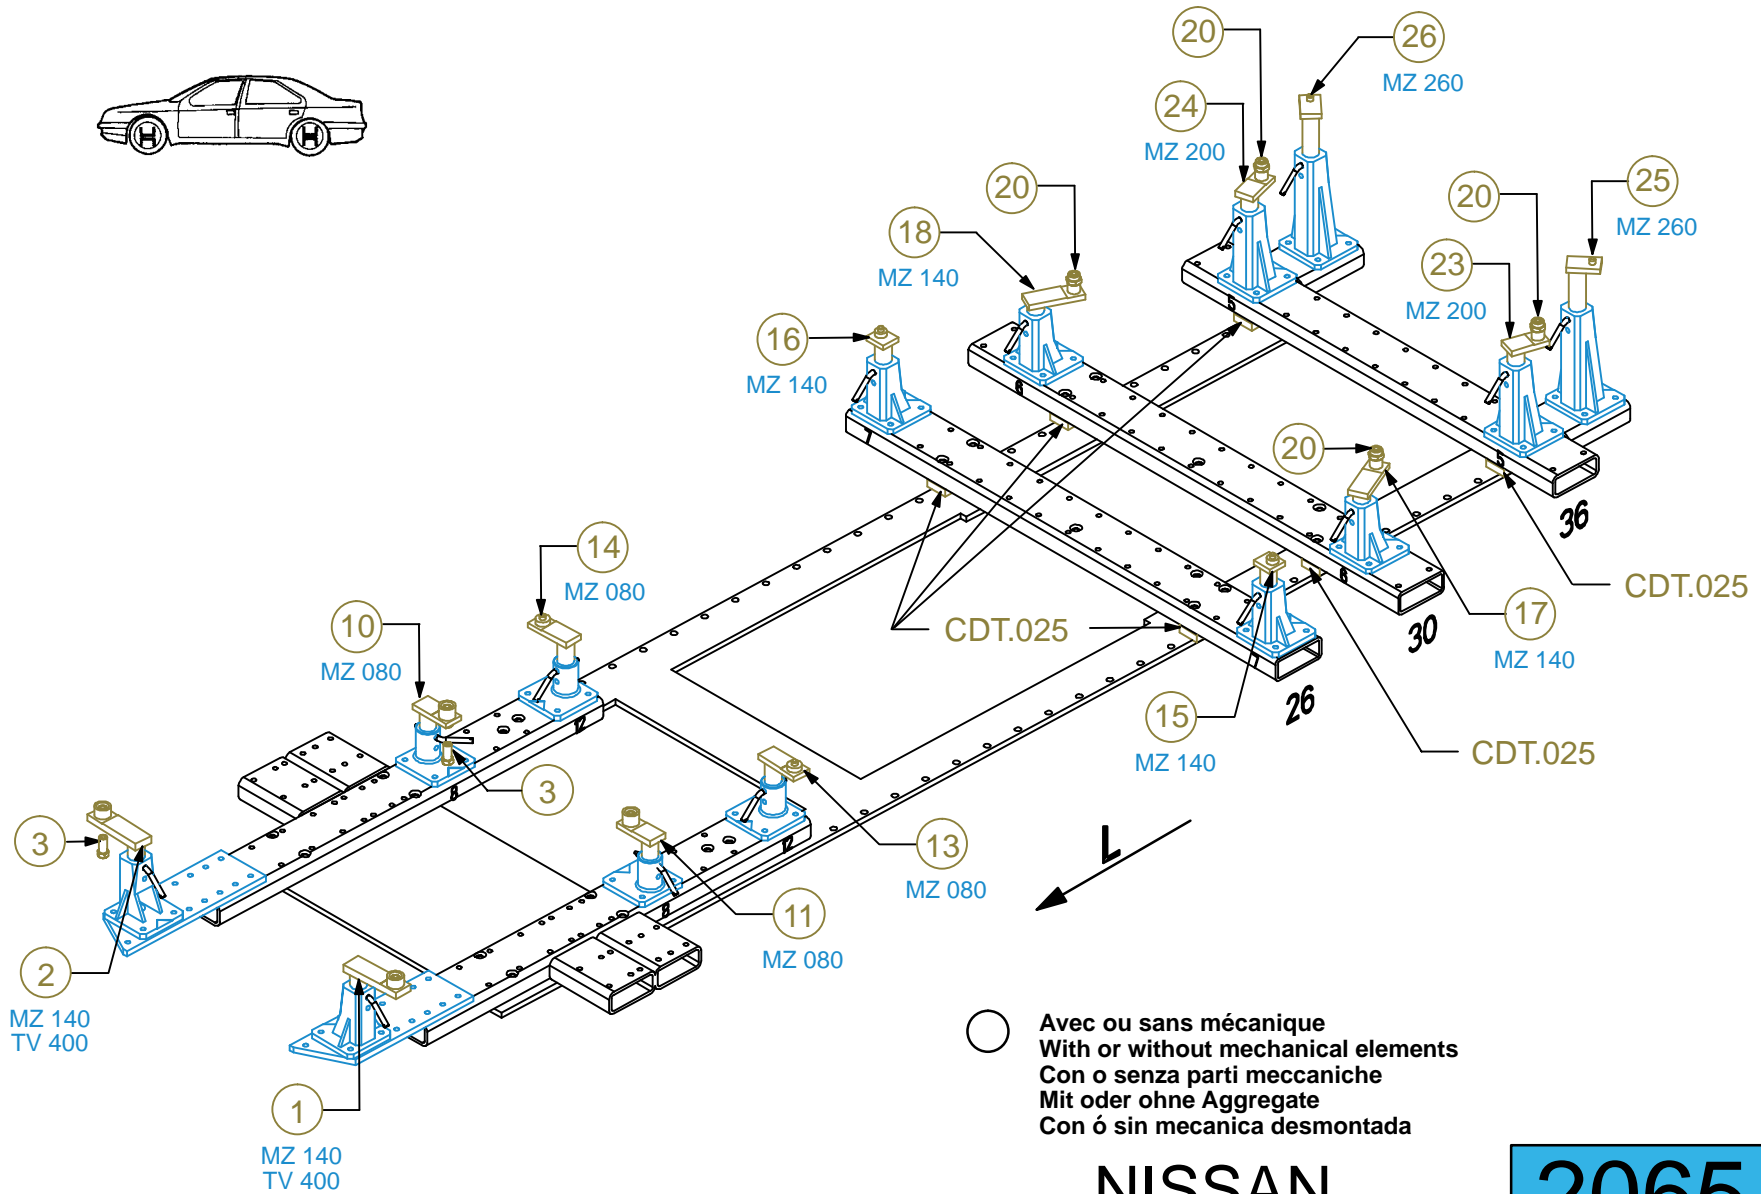

M 12-30	2
M 14x1,50-30	4
TFHc 16-60	16
955.714	16

○ Avec ou sans mécanique
 With or without mechanical elements
 Con o senza parti meccaniche
 Mit oder ohne Aggregate
 Con ó sin mecanica desmontada

NISSAN

2065.300

65 Kg 16.05.2006 410-D-70A

2065.300-RVA3-1 00

NISSAN

2065.300
65 Kg | 16.05.2006 | 410-D-70B

NISSAN

2065.300

65 Kg 22.09.2006 410-D-70C

2065.300-RVA3-2 | 01

NISSAN

2065.300

65 Kg | 16.05.2006 | 410-D-70D