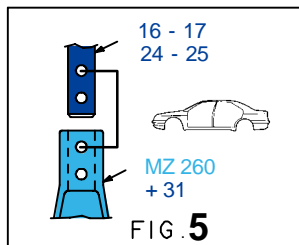

M 12-25	40
M 12-30	8
M 12-200	2
M 14-80	2
M 14-100	2
M 16-80	2
M 16-100	2
M 16-110	2
Chc TB 12-25	20

M 12	6
M 14	4
M 16	6

LAND ROVER

2059.300

138 Kg 14.02.2005 404-D-21A

2059.300-RVA3-1 00

LAND ROVER

2059.300		
138 Kg	14.02.2005	404-D-21B

○ Avec ou sans mécanique
 With or without mechanical elements
 Con o senza parti meccaniche
 Mit oder ohne Aggregate
 Con ó sin mecanica desmontada

LAND ROVER

2059.300

138 Kg | 14.02.2005 | 404-D-21C

2059.300-RVA3-2 | 00

LAND ROVER

2059.300

138 Kg | 14.02.2005 | 404-D-21D