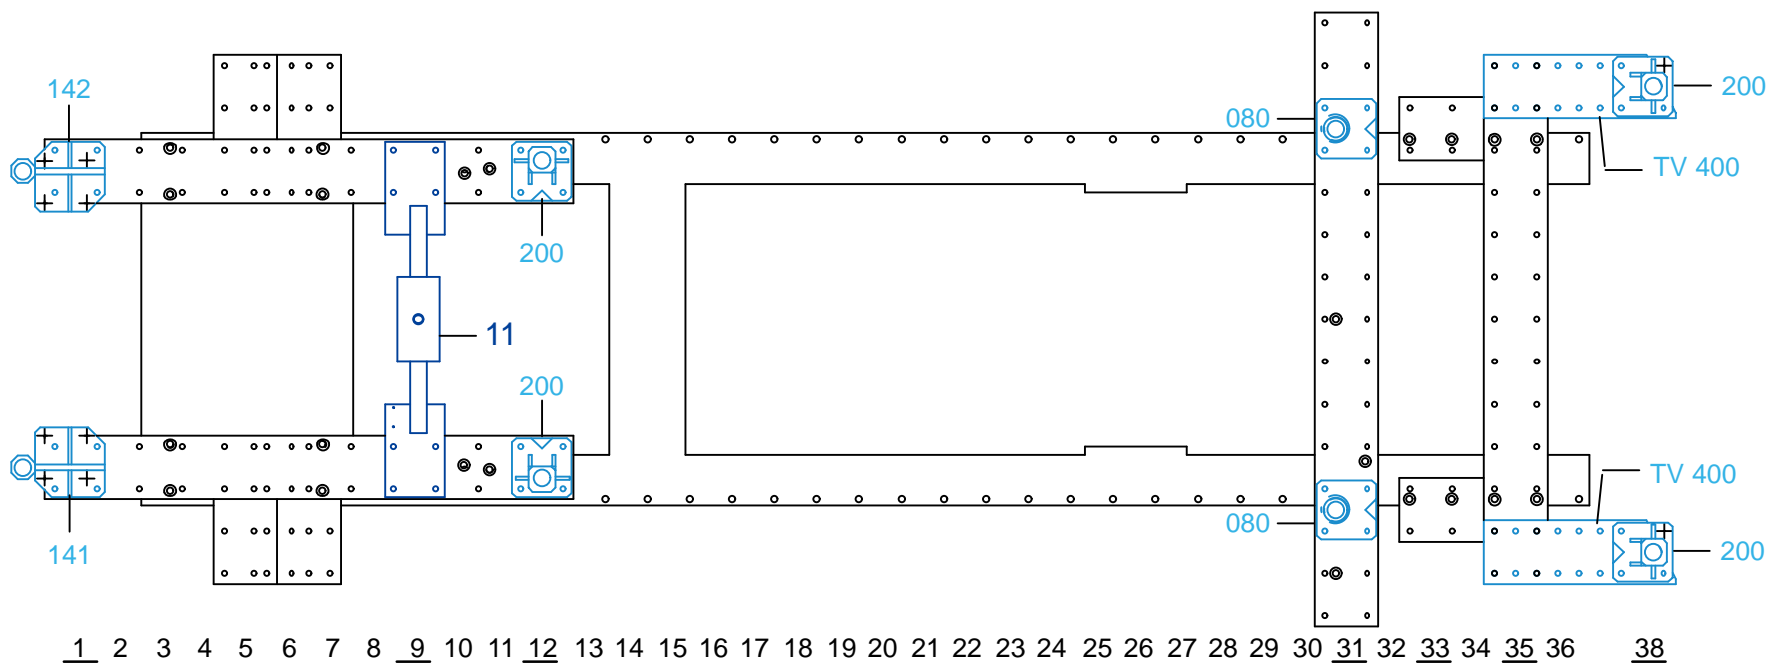

M 12-25	40
M 12-30	8
M 12-200	2
M 14-80	2
M 14-100	2
M 16-80	2
M 16-100	2
M 16-110	2
Chc TB 12-25	20

M 12	6
M 14	4
M 16	6

LAND ROVER

2059.300

138 Kg 14.02.2005 404-D-21A

2059.300-RVA3-1 00

LAND ROVER

2059.300		
138 Kg	14.02.2005	404-D-21B

○ Avec ou sans mécanique
 With or without mechanical elements
 Con o senza parti meccaniche
 Mit oder ohne Aggregate
 Con ó sin mecanica desmontada

LAND ROVER

2059.300

138 Kg | 14.02.2005 | 404-D-21C

2059.300-RVA3-2 | 00

LAND ROVER

2059.300

138 Kg | 14.02.2005 | 404-D-21D