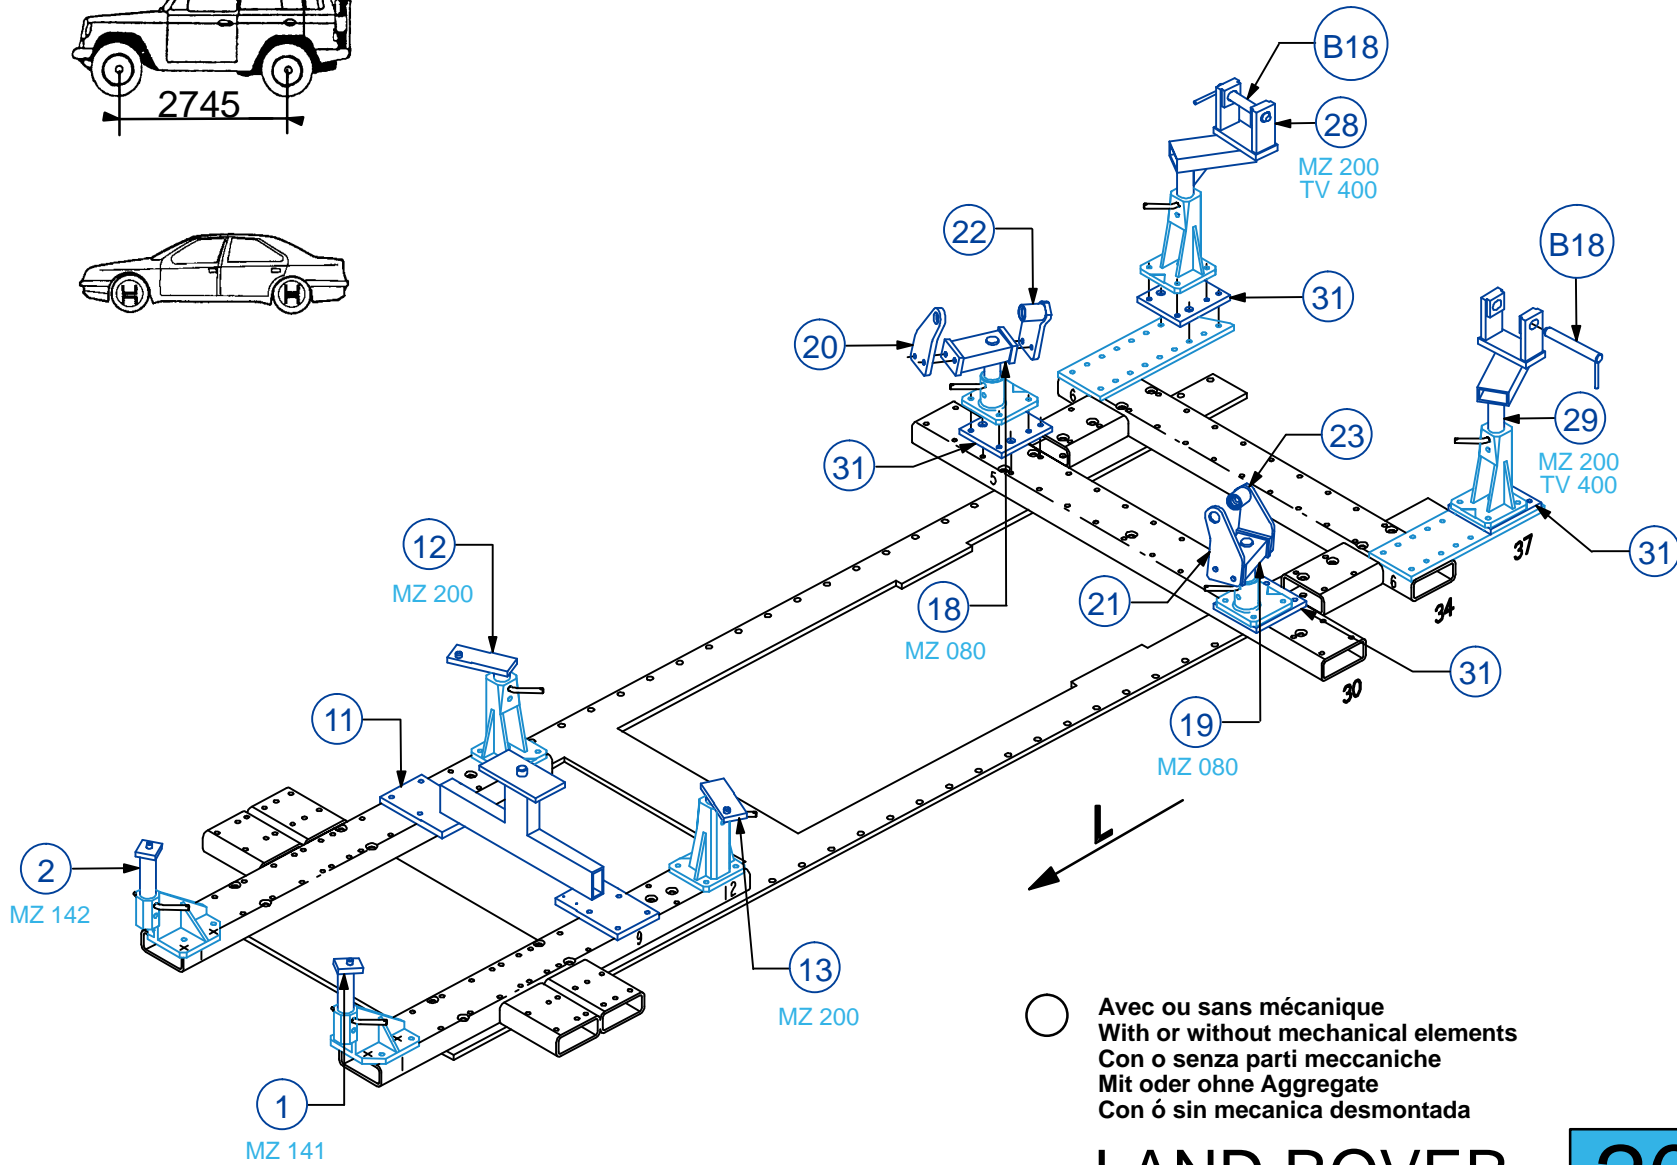

M 12-25	40
M 12-30	8
M 12-200	2
M 14-80	2
M 14-100	2
M 16-80	2
M 16-100	2
M 16-110	2
Chc TB 12-25	20

M 12	6
M 14	4
M 16	6

LAND ROVER

2059.300

138 Kg 14.02.2005 404-D-21A

2059.300-RVA3-1 00

LAND ROVER

2059.300		
138 Kg	14.02.2005	404-D-21B

○ Avec ou sans mécanique
 With or without mechanical elements
 Con o senza parti meccaniche
 Mit oder ohne Aggregate
 Con ó sin mecanica desmontada

LAND ROVER

2059.300

138 Kg | 14.02.2005 | 404-D-21C

2059.300-RVA3-2 | 00

LAND ROVER

2059.300

138 Kg | 14.02.2005 | 404-D-21D