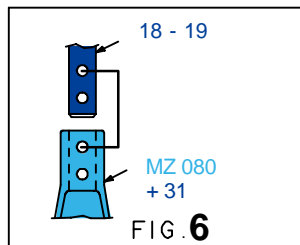

M 12-25	40
M 12-30	8
M 12-200	2
M 14-80	2
M 14-100	2
M 16-80	2
M 16-100	2
M 16-110	2
Chc TB 12-25	20

M 12	6
M 14	4
M 16	6

LAND ROVER

2059.300

138 Kg 14.02.2005 404-D-21A

2059.300-RVA3-1 00

LAND ROVER

2059.300		
138 Kg	14.02.2005	404-D-21B

○ Avec ou sans mécanique
 With or without mechanical elements
 Con o senza parti meccaniche
 Mit oder ohne Aggregate
 Con ó sin mecanica desmontada

LAND ROVER

2059.300

138 Kg | 14.02.2005 | 404-D-21C

2059.300-RVA3-2 | 00

LAND ROVER

2059.300

138 Kg | 14.02.2005 | 404-D-21D