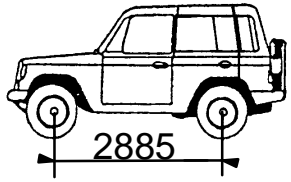

M 12-25	40
M 12-30	8
M 12-200	2
M 14-80	2
M 14-100	2
M 16-80	2
M 16-100	2
M 16-110	2
Chc TB 12-25	20

M 12	6
M 14	4
M 16	6

LAND ROVER

2059.300

138 Kg 14.02.2005 404-D-21A

2059.300-RVA3-1 00

LAND ROVER

2059.300		
138 Kg	14.02.2005	404-D-21B

○ Avec ou sans mécanique
 With or without mechanical elements
 Con o senza parti meccaniche
 Mit oder ohne Aggregate
 Con ó sin mecanica desmontada

LAND ROVER

2059.300

138 Kg | 14.02.2005 | 404-D-21C

2059.300-RVA3-2 | 00

LAND ROVER

2059.300

138 Kg | 14.02.2005 | 404-D-21D