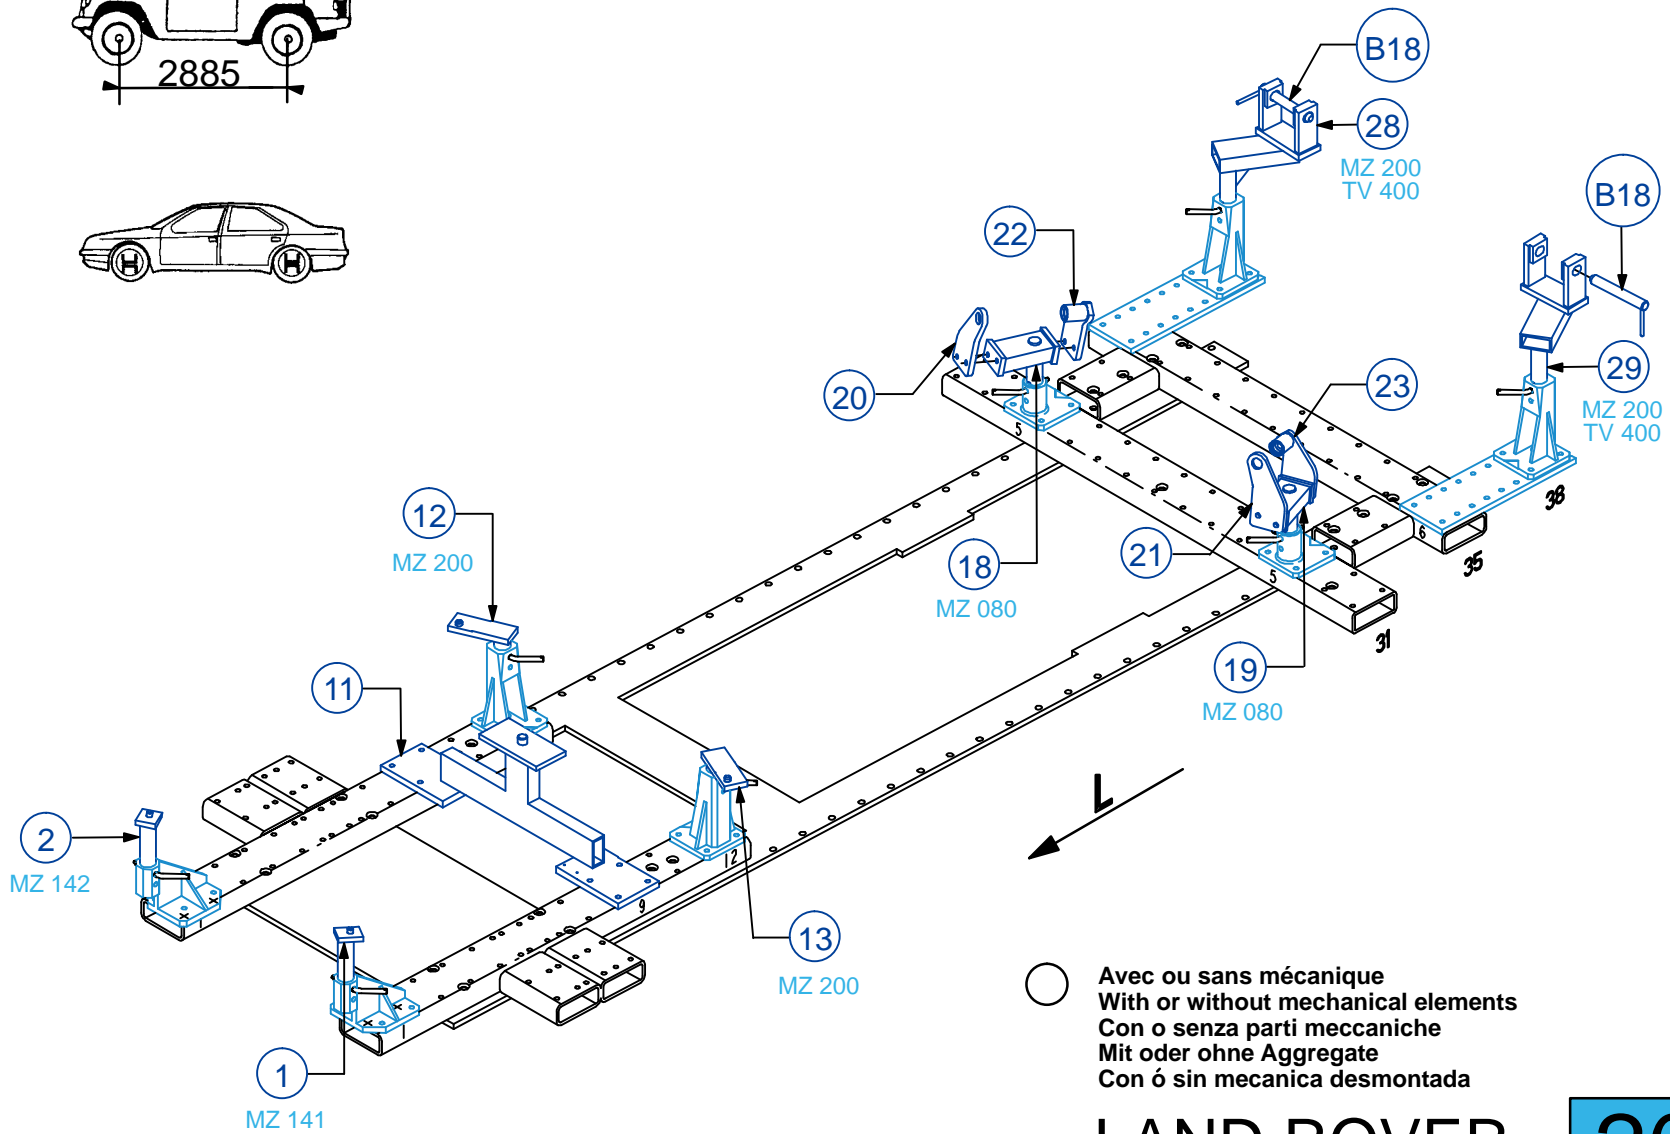

M 12-25	40
M 12-30	8
M 12-200	2
M 14-80	2
M 14-100	2
M 16-80	2
M 16-100	2
M 16-110	2
Chc TB 12-25	20

M 12	6
M 14	4
M 16	6

LAND ROVER

2059.300

138 Kg 14.02.2005 404-D-21A

2059.300-RVA3-1 00

LAND ROVER

2059.300		
138 Kg	14.02.2005	404-D-21B

○ Avec ou sans mécanique
 With or without mechanical elements
 Con o senza parti meccaniche
 Mit oder ohne Aggregate
 Con ó sin mecanica desmontada

LAND ROVER

2059.300

138 Kg | 14.02.2005 | 404-D-21C

2059.300-RVA3-2 | 00

LAND ROVER

2059.300

138 Kg | 14.02.2005 | 404-D-21D