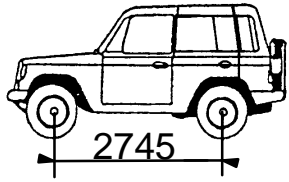

M 12-25	40
M 12-30	8
M 12-200	2
M 14-80	2
M 14-100	2
M 16-80	2
M 16-100	2
M 16-110	2
Chc TB 12-25	20

M 12	6
M 14	4
M 16	6

LAND ROVER

2059.300

138 Kg 14.02.2005 404-D-21A

2059.300-RVA3-1 00

LAND ROVER

2059.300		
138 Kg	14.02.2005	404-D-21B

○ Avec ou sans mécanique
 With or without mechanical elements
 Con o senza parti meccaniche
 Mit oder ohne Aggregate
 Con ó sin mecanica desmontada

LAND ROVER

2059.300

138 Kg | 14.02.2005 | 404-D-21C

2059.300-RVA3-2 | 00

LAND ROVER

2059.300

138 Kg | 14.02.2005 | 404-D-21D