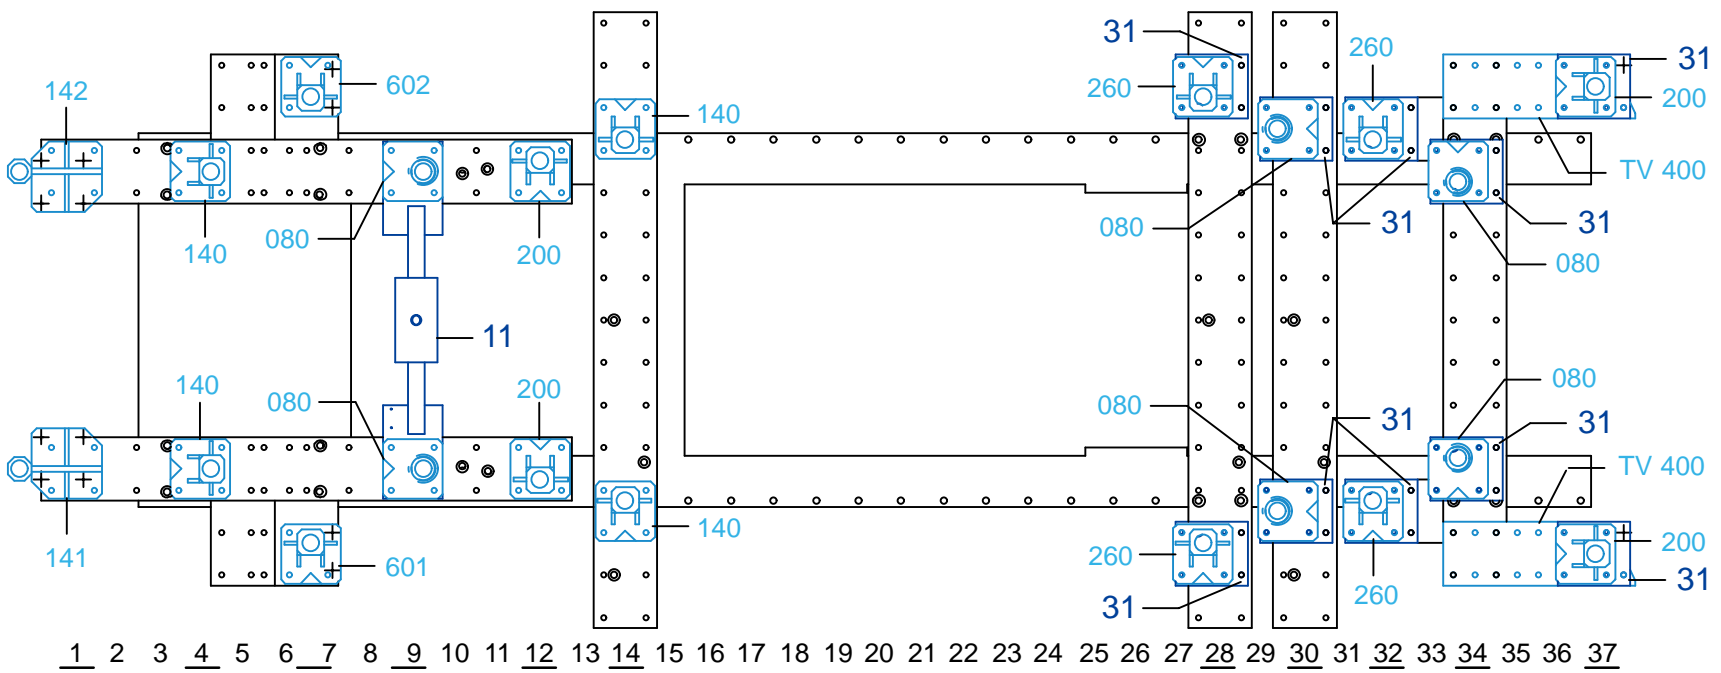

M 12-25	40
M 12-30	8
M 12-200	2
M 14-80	2
M 14-100	2
M 16-80	2
M 16-100	2
M 16-110	2
Chc TB 12-25	20

M 12	6
M 14	4
M 16	6

LAND ROVER

2059.300

138 Kg 14.02.2005 404-D-21A

2059.300-RVA3-1 00

LAND ROVER

2059.300		
138 Kg	14.02.2005	404-D-21B

○ Avec ou sans mécanique
 With or without mechanical elements
 Con o senza parti meccaniche
 Mit oder ohne Aggregate
 Con ó sin mecanica desmontada

LAND ROVER

2059.300

138 Kg | 14.02.2005 | 404-D-21C

2059.300-RVA3-2 | 00

LAND ROVER

2059.300

138 Kg | 14.02.2005 | 404-D-21D