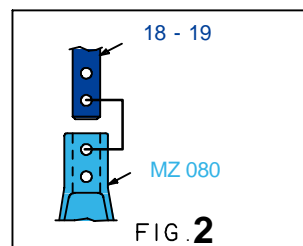

M 12-25	40
M 12-30	8
M 12-200	2
M 14-80	2
M 14-100	2
M 16-80	2
M 16-100	2
M 16-110	2
Chc TB 12-25	20

M 12	6
M 14	4
M 16	6

LAND ROVER

2059.300

138 Kg 14.02.2005 404-D-21A

2059.300-RVA3-1 00

LAND ROVER

2059.300		
138 Kg	14.02.2005	404-D-21B

○ Avec ou sans mécanique
 With or without mechanical elements
 Con o senza parti meccaniche
 Mit oder ohne Aggregate
 Con ó sin mecanica desmontada

LAND ROVER

2059.300

138 Kg | 14.02.2005 | 404-D-21C

2059.300-RVA3-2 | 00

LAND ROVER

2059.300

138 Kg | 14.02.2005 | 404-D-21D