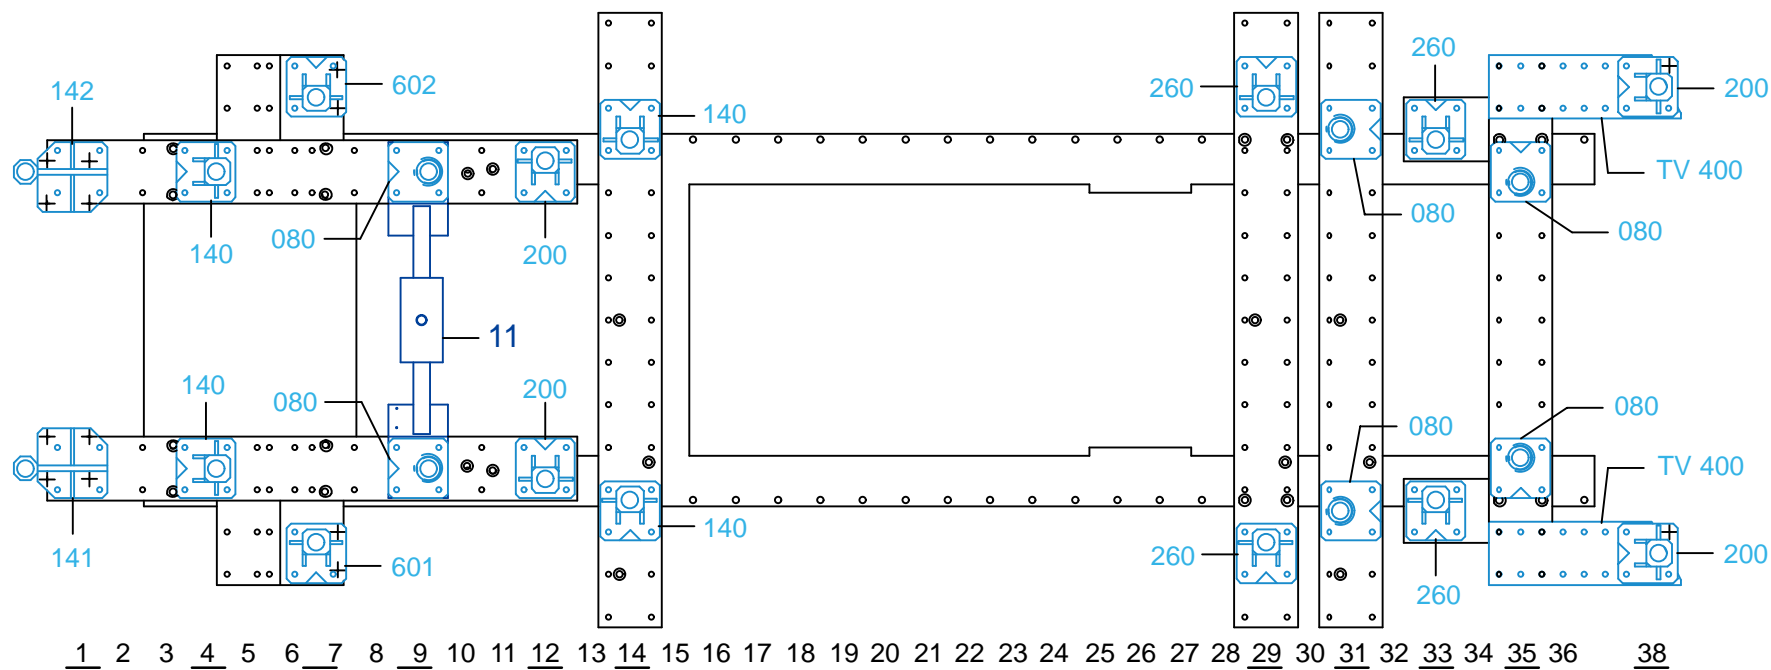

○ Avec ou sans mécanique
 With or without mechanical elements
 Con o senza parti meccaniche
 Mit oder ohne Aggregate
 Con ó sin mecanica desmontada

REP.	REFERENCE	PDS	NB	MZ
1	2059.7001	2,1	1	141
2	2059.7002	2,1	1	142
3	2059.7003	2,6	1	140
4	2059.7004	2,6	1	140
5	2059.7005	0,2	2	
6	2059.7006	4,2	1	602
7	2059.7007	4,2	1	601
8	2059.7008	3,3	1	080
9	2059.7009	3,3	1	080
10	2059.7010	0,2	2	
11	2059.7011	18,7	1	
12	2059.7012	2,0	1	200
13	2059.7013	2,0	1	200
14	2059.7014	3,2	1	140
15	2059.7015	3,2	1	140
16	2059.7016	3,6	1	260
17	2059.7017	3,6	1	260
18	2059.7018	3,5	1	080
19	2059.7019	3,5	1	080
20	2059.7020	1,4	1	
21	2059.7021	1,4	1	
22	2059.7022	1,6	1	
23	2059.7023	1,6	1	
24	2059.7024	4,3	1	260
25	2059.7025	4,3	1	260
26	2059.7026	3,6	1	080
27	2059.7027	3,6	1	080
28	2059.7028	6,9	1	200
29	2059.7029	6,9	1	200
30	2059.7030	0,05	4	
31	2059.7031	2,9	10	
	E49	0,1	2	
	E50	0,2	2	
	B18	0,7	2	

M 12-25	40
M 12-30	8
M 12-200	2
M 14-80	2
M 14-100	2
M 16-80	2
M 16-100	2
M 16-110	2
Chc TB 12-25	20

M 12	6
M 14	4
M 16	6

LAND ROVER

2059.300

138 Kg 14.02.2005 404-D-21A

2059.300-RVA3-1 00

LAND ROVER

2059.300		
138 Kg	14.02.2005	404-D-21B

○ Avec ou sans mécanique
 With or without mechanical elements
 Con o senza parti meccaniche
 Mit oder ohne Aggregate
 Con ó sin mecanica desmontada

LAND ROVER

2059.300

138 Kg | 14.02.2005 | 404-D-21C

2059.300-RVA3-2 | 00

LAND ROVER

2059.300

138 Kg | 14.02.2005 | 404-D-21D