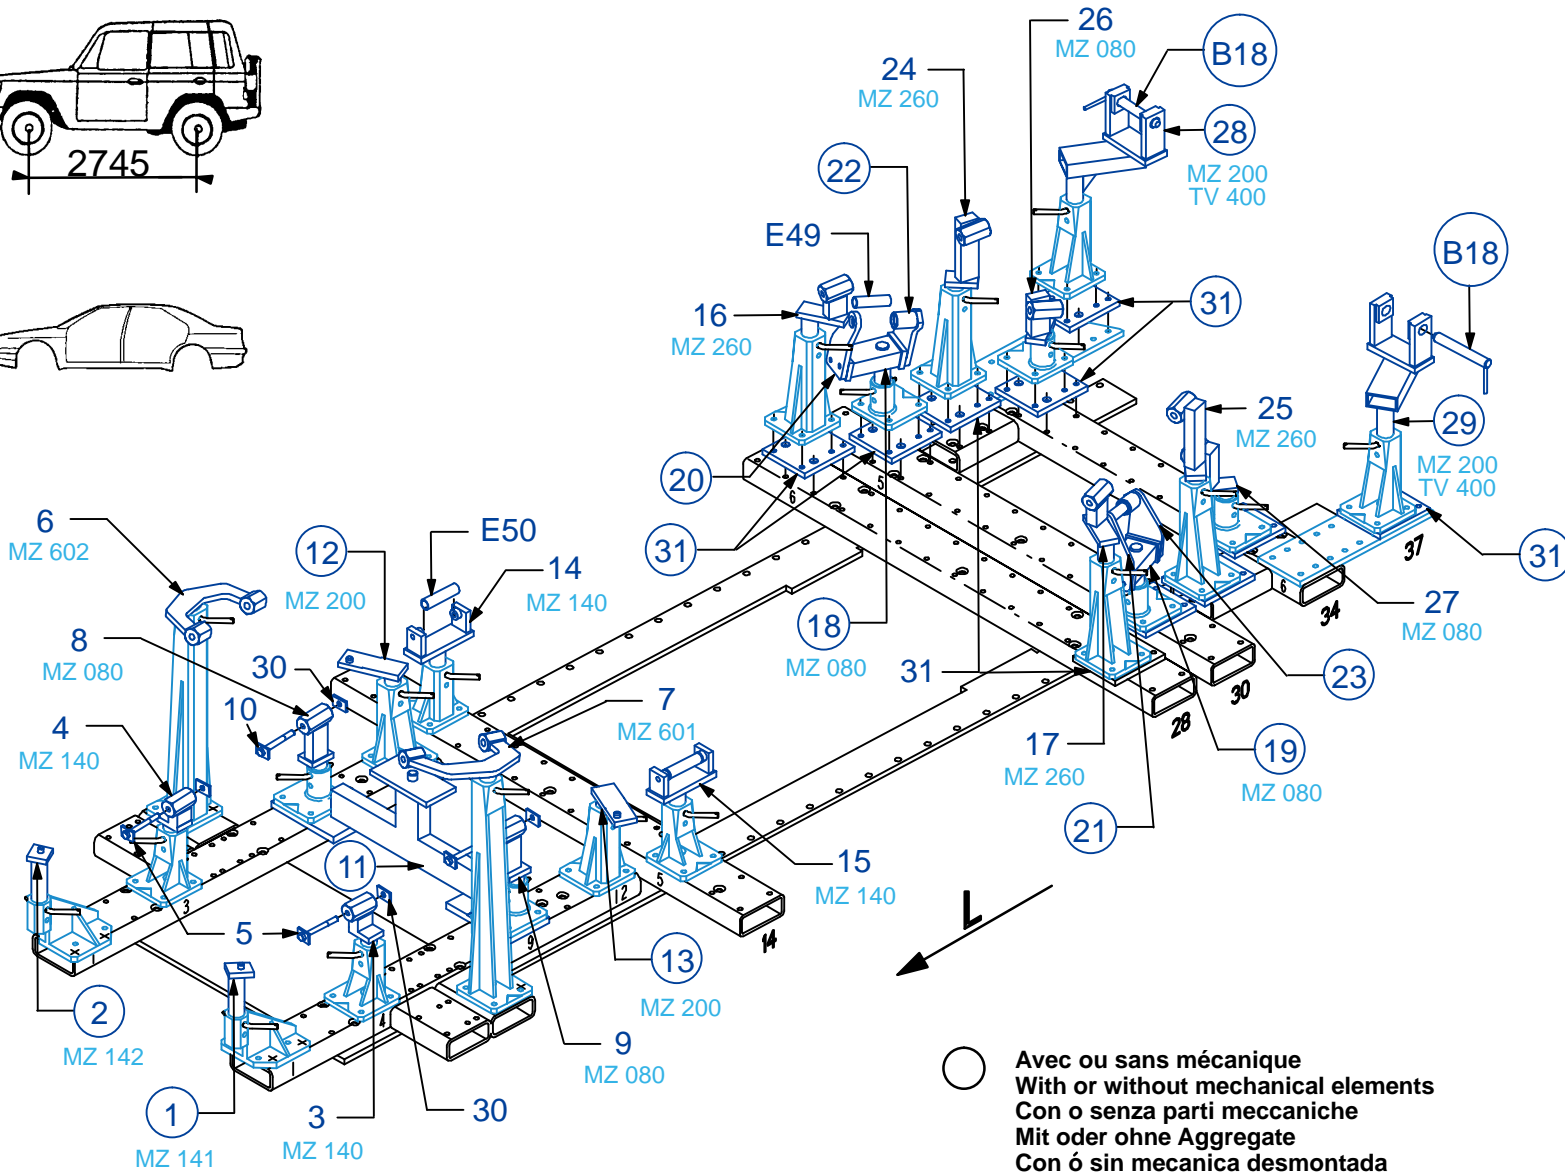

M 12-25	40
M 12-30	8
M 12-200	2
M 14-80	2
M 14-100	2
M 16-80	2
M 16-100	2
M 16-110	2
Chc TB 12-25	20

M 12	6
M 14	4
M 16	6

LAND ROVER

2059.300

138 Kg 14.02.2005 404-D-21A

2059.300-RVA3-1 00

LAND ROVER

2059.300		
138 Kg	14.02.2005	404-D-21B

○ Avec ou sans mécanique
 With or without mechanical elements
 Con o senza parti meccaniche
 Mit oder ohne Aggregate
 Con ó sin mecanica desmontada

LAND ROVER

2059.300

138 Kg | 14.02.2005 | 404-D-21C

2059.300-RVA3-2 | 00

LAND ROVER

2059.300

138 Kg | 14.02.2005 | 404-D-21D