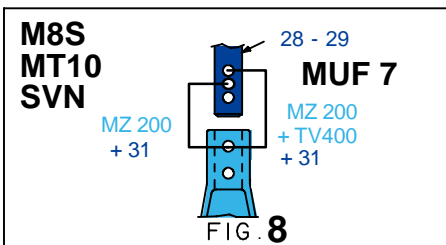

M 12-25	40
M 12-30	8
M 12-200	2
M 14-80	2
M 14-100	2
M 16-80	2
M 16-100	2
M 16-110	2
Chc TB 12-25	20

M 12	6
M 14	4
M 16	6

LAND ROVER

2059.300

138 Kg 14.02.2005 404-D-21A

2059.300-RVA3-1 00

LAND ROVER

2059.300		
138 Kg	14.02.2005	404-D-21B

○ Avec ou sans mécanique
 With or without mechanical elements
 Con o senza parti meccaniche
 Mit oder ohne Aggregate
 Con ó sin mecanica desmontada

LAND ROVER

2059.300

138 Kg | 14.02.2005 | 404-D-21C

2059.300-RVA3-2 | 00

LAND ROVER

2059.300

138 Kg | 14.02.2005 | 404-D-21D