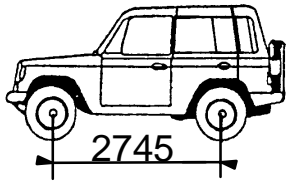

M 12-25	40
M 12-30	8
M 12-200	2
M 14-80	2
M 14-100	2
M 16-80	2
M 16-100	2
M 16-110	2
Chc TB 12-25	20

M 12	6
M 14	4
M 16	6

LAND ROVER

2059.300

138 Kg 14.02.2005 404-D-21A

2059.300-RVA3-1 00

LAND ROVER

2059.300		
138 Kg	14.02.2005	404-D-21B

○ Avec ou sans mécanique
 With or without mechanical elements
 Con o senza parti meccaniche
 Mit oder ohne Aggregate
 Con ó sin mecanica desmontada

LAND ROVER

2059.300

138 Kg | 14.02.2005 | 404-D-21C

2059.300-RVA3-2 | 00

LAND ROVER

2059.300

138 Kg | 14.02.2005 | 404-D-21D