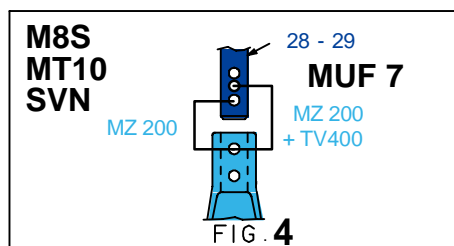

M 12-25	40
M 12-30	8
M 12-200	2
M 14-80	2
M 14-100	2
M 16-80	2
M 16-100	2
M 16-110	2
Chc TB 12-25	20

M 12	6
M 14	4
M 16	6

LAND ROVER

2059.300

138 Kg 14.02.2005 404-D-21A

2059.300-RVA3-1 00

LAND ROVER

2059.300		
138 Kg	14.02.2005	404-D-21B

○ Avec ou sans mécanique
 With or without mechanical elements
 Con o senza parti meccaniche
 Mit oder ohne Aggregate
 Con ó sin mecanica desmontada

LAND ROVER

2059.300

138 Kg | 14.02.2005 | 404-D-21C

2059.300-RVA3-2 | 00

LAND ROVER

2059.300

138 Kg | 14.02.2005 | 404-D-21D