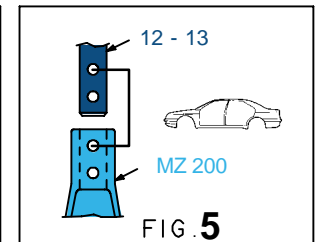

REP.	REFERENCE	PDS	NB	MZ
1	2056.7001	3,4	1	142
2	2056.7002	3,4	1	141
3	2056.7003	2,5	1	140
4	2056.7004	2,5	1	140
5	2056.7005	2,5	1	601
6	2056.7006	2,5	1	602
7	2056.7007	0,5	2	
8	2056.7008	2,0	1	140/080
9	2056.7009	2,0	1	140/080
10	2056.7010	3,0	1	080
11	2056.7011	3,0	1	080
12	2056.7012	2,9	1	200/140
13	2056.7013	2,9	1	200/140
14	2056.7014	2,2	1	260/200
15	2056.7015	2,2	1	260/200
16	2056.7016	3,0	1	200
17	2056.7017	3,0	1	200
18	2056.7018	2,8	1	260
19	2056.7019	2,8	1	260
20	2056.7020	0,02	6	

M 12-35	2
M 14x1,50-80	8
M 14x1,50-150	8
M 16x1,50-110	4

○ Avec ou sans mécanique  
With or without mechanical elements  
Con o senza parti meccaniche  
Mit oder ohne Aggregate  
Con ó sin mecanica desmontada

**HONDA / ACURA**

**2056.300**

51 Kg    21.03.2006    413-D-41A

2056.300-RVA3-1 00

**HONDA / ACURA**

<b>2056.300</b>		
51 Kg	30.03.2006	413-D-41B

2056.300-RVA3-1 00