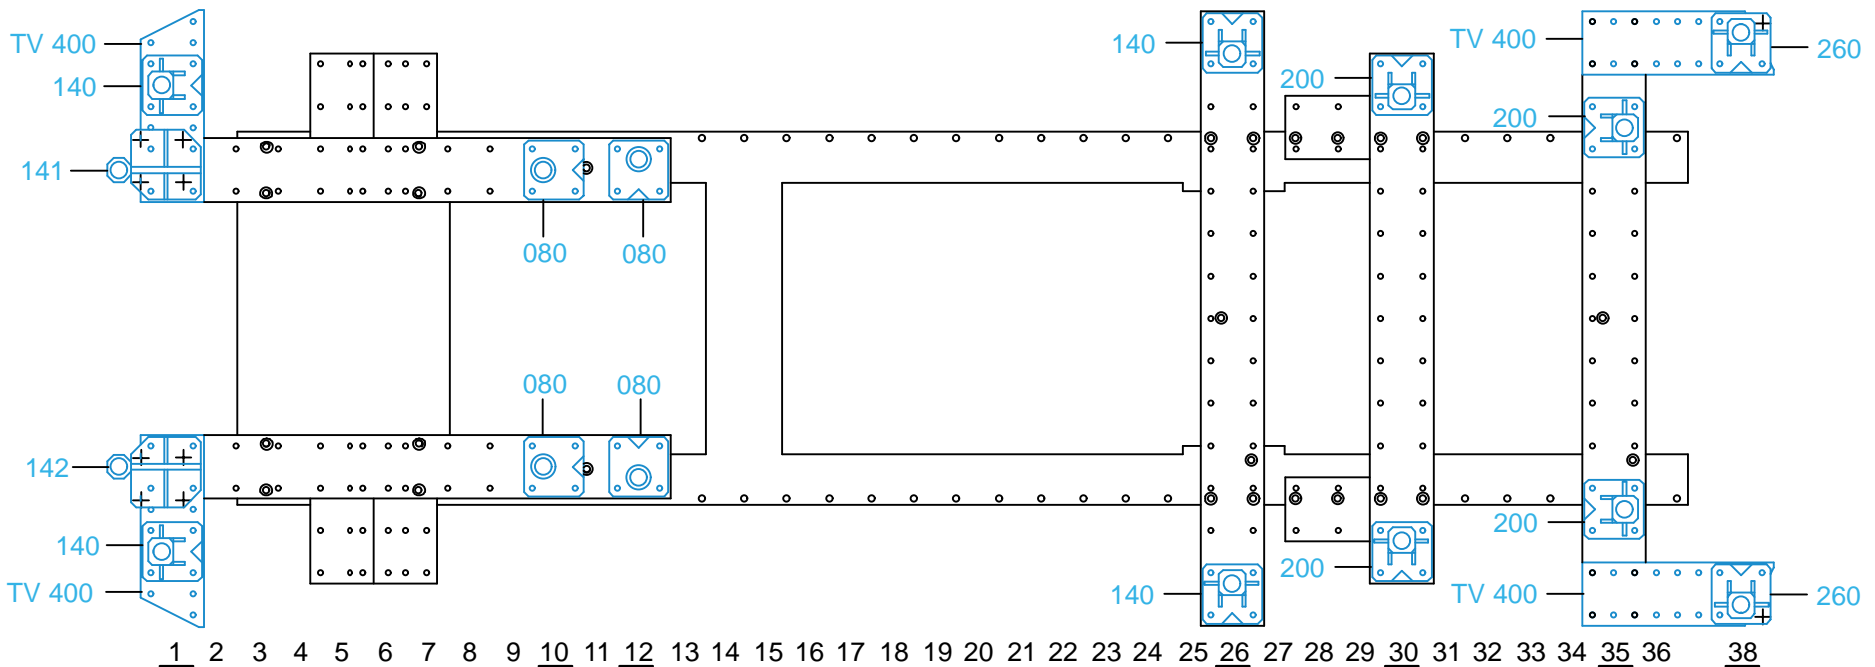

**HONDA / ACURA**

**2056.300**

51 Kg    21.03.2006    413-D-41A

2056.300-RVA3-1 00

**HONDA / ACURA**

<b>2056.300</b>		
51 Kg	30.03.2006	413-D-41B

2056.300-RVA3-1 00