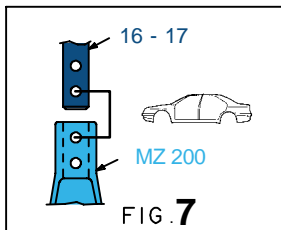

REP.	REFERENCE	PDS	NB	MZ
1	2056.7001	3,4	1	142
2	2056.7002	3,4	1	141
3	2056.7003	2,5	1	140
4	2056.7004	2,5	1	140
5	2056.7005	2,5	1	601
6	2056.7006	2,5	1	602
7	2056.7007	0,5	2	
8	2056.7008	2,0	1	140/080
9	2056.7009	2,0	1	140/080
10	2056.7010	3,0	1	080
11	2056.7011	3,0	1	080
12	2056.7012	2,9	1	200/140
13	2056.7013	2,9	1	200/140
14	2056.7014	2,2	1	260/200
15	2056.7015	2,2	1	260/200
16	2056.7016	3,0	1	200
17	2056.7017	3,0	1	200
18	2056.7018	2,8	1	260
19	2056.7019	2,8	1	260
20	2056.7020	0,02	6	

M 12-35	2
M 14x1,50-80	8
M 14x1,50-150	8
M 16x1,50-110	4

○ Avec ou sans mécanique  
With or without mechanical elements  
Con o senza parti meccaniche  
Mit oder ohne Aggregate  
Con ó sin mecanica desmontada

**HONDA / ACURA**

**2056.300**

51 Kg    21.03.2006    413-D-41A

2056.300-RVA3-1 00

**HONDA / ACURA**

<b>2056.300</b>		
51 Kg	30.03.2006	413-D-41B

2056.300-RVA3-1 00