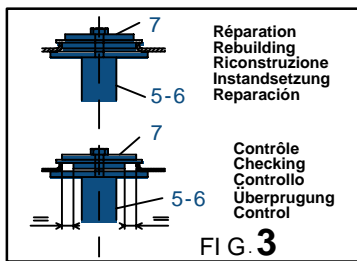

REP.	REFERENCE	PDS	NB	MZ
1	2056.7001	3,4	1	142
2	2056.7002	3,4	1	141
3	2056.7003	2,5	1	140
4	2056.7004	2,5	1	140
5	2056.7005	2,5	1	601
6	2056.7006	2,5	1	602
7	2056.7007	0,5	2	
8	2056.7008	2,0	1	140/080
9	2056.7009	2,0	1	140/080
10	2056.7010	3,0	1	080
11	2056.7011	3,0	1	080
12	2056.7012	2,9	1	200/140
13	2056.7013	2,9	1	200/140
14	2056.7014	2,2	1	260/200
15	2056.7015	2,2	1	260/200
16	2056.7016	3,0	1	200
17	2056.7017	3,0	1	200
18	2056.7018	2,8	1	260
19	2056.7019	2,8	1	260
20	2056.7020	0,02	6	

M 12-35	2
M 14x1,50-80	8
M 14x1,50-150	8
M 16x1,50-110	4

○ Avec ou sans mécanique  
With or without mechanical elements  
Con o senza parti meccaniche  
Mit oder ohne Aggregate  
Con ó sin mecanica desmontada

**HONDA / ACURA**

**2056.300**

51 Kg    21.03.2006    413-D-41A

2056.300-RVA3-1 00

**HONDA / ACURA**

<b>2056.300</b>		
51 Kg	30.03.2006	413-D-41B

2056.300-RVA3-1 00