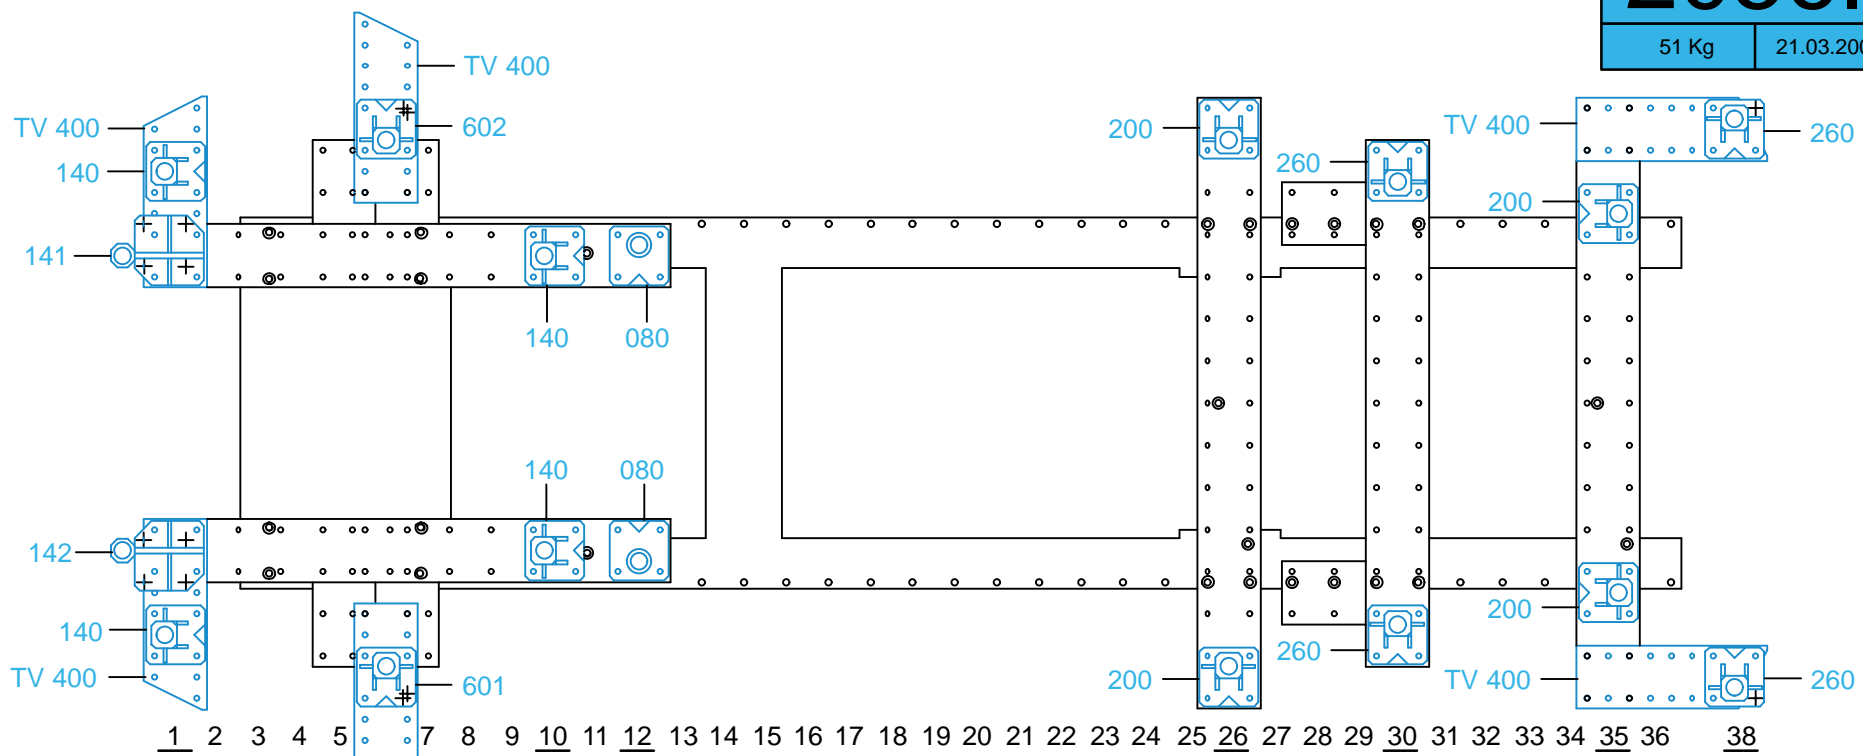

REP.	REFERENCE	PDS	NB	MZ
1	2056.7001	3,4	1	142
2	2056.7002	3,4	1	141
3	2056.7003	2,5	1	140
4	2056.7004	2,5	1	140
5	2056.7005	2,5	1	601
6	2056.7006	2,5	1	602
7	2056.7007	0,5	2	
8	2056.7008	2,0	1	140/080
9	2056.7009	2,0	1	140/080
10	2056.7010	3,0	1	080
11	2056.7011	3,0	1	080
12	2056.7012	2,9	1	200/140
13	2056.7013	2,9	1	200/140
14	2056.7014	2,2	1	260/200
15	2056.7015	2,2	1	260/200
16	2056.7016	3,0	1	200
17	2056.7017	3,0	1	200
18	2056.7018	2,8	1	260
19	2056.7019	2,8	1	260
20	2056.7020	0,02	6	

M 12-35	2
M 14x1,50-80	8
M 14x1,50-150	8
M 16x1,50-110	4

○ Avec ou sans mécanique  
With or without mechanical elements  
Con o senza parti meccaniche  
Mit oder ohne Aggregate  
Con ó sin mecanica desmontada

**HONDA / ACURA**

**2056.300**

51 Kg    21.03.2006    413-D-41A

2056.300-RVA3-1 00

**HONDA / ACURA**

<b>2056.300</b>		
51 Kg	30.03.2006	413-D-41B

2056.300-RVA3-1 00