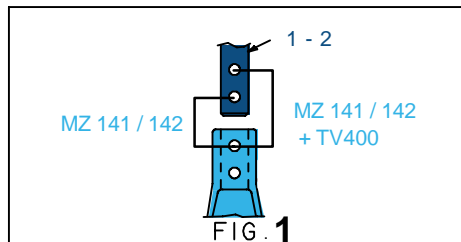

REP.	REFERENCE	PDS	NB	MZ
1	2056.7001	3,4	1	142
2	2056.7002	3,4	1	141
3	2056.7003	2,5	1	140
4	2056.7004	2,5	1	140
5	2056.7005	2,5	1	601
6	2056.7006	2,5	1	602
7	2056.7007	0,5	2	
8	2056.7008	2,0	1	140/080
9	2056.7009	2,0	1	140/080
10	2056.7010	3,0	1	080
11	2056.7011	3,0	1	080
12	2056.7012	2,9	1	200/140
13	2056.7013	2,9	1	200/140
14	2056.7014	2,2	1	260/200
15	2056.7015	2,2	1	260/200
16	2056.7016	3,0	1	200
17	2056.7017	3,0	1	200
18	2056.7018	2,8	1	260
19	2056.7019	2,8	1	260
20	2056.7020	0,02	6	

M 12-35	2
M 14x1,50-80	8
M 14x1,50-150	8
M 16x1,50-110	4

○ Avec ou sans mécanique  
With or without mechanical elements  
Con o senza parti meccaniche  
Mit oder ohne Aggregate  
Con ó sin mecanica desmontada

**HONDA / ACURA**

**2056.300**

51 Kg    21.03.2006    413-D-41A

2056.300-RVA3-1 00

**HONDA / ACURA**

<b>2056.300</b>		
51 Kg	30.03.2006	413-D-41B

2056.300-RVA3-1 00