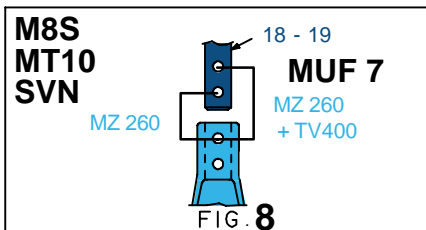

REP.	REFERENCE	PDS	NB	MZ
1	2056.7001	3,4	1	142
2	2056.7002	3,4	1	141
3	2056.7003	2,5	1	140
4	2056.7004	2,5	1	140
5	2056.7005	2,5	1	601
6	2056.7006	2,5	1	602
7	2056.7007	0,5	2	
8	2056.7008	2,0	1	140/080
9	2056.7009	2,0	1	140/080
10	2056.7010	3,0	1	080
11	2056.7011	3,0	1	080
12	2056.7012	2,9	1	200/140
13	2056.7013	2,9	1	200/140
14	2056.7014	2,2	1	260/200
15	2056.7015	2,2	1	260/200
16	2056.7016	3,0	1	200
17	2056.7017	3,0	1	200
18	2056.7018	2,8	1	260
19	2056.7019	2,8	1	260
20	2056.7020	0,02	6	

M 12-35	2
M 14x1,50-80	8
M 14x1,50-150	8
M 16x1,50-110	4

○ Avec ou sans mécanique  
With or without mechanical elements  
Con o senza parti meccaniche  
Mit oder ohne Aggregate  
Con ó sin mecanica desmontada

**HONDA / ACURA**

**2056.300**

51 Kg    21.03.2006    413-D-41A

2056.300-RVA3-1 00

**HONDA / ACURA**

<b>2056.300</b>		
51 Kg	30.03.2006	413-D-41B

2056.300-RVA3-1 00