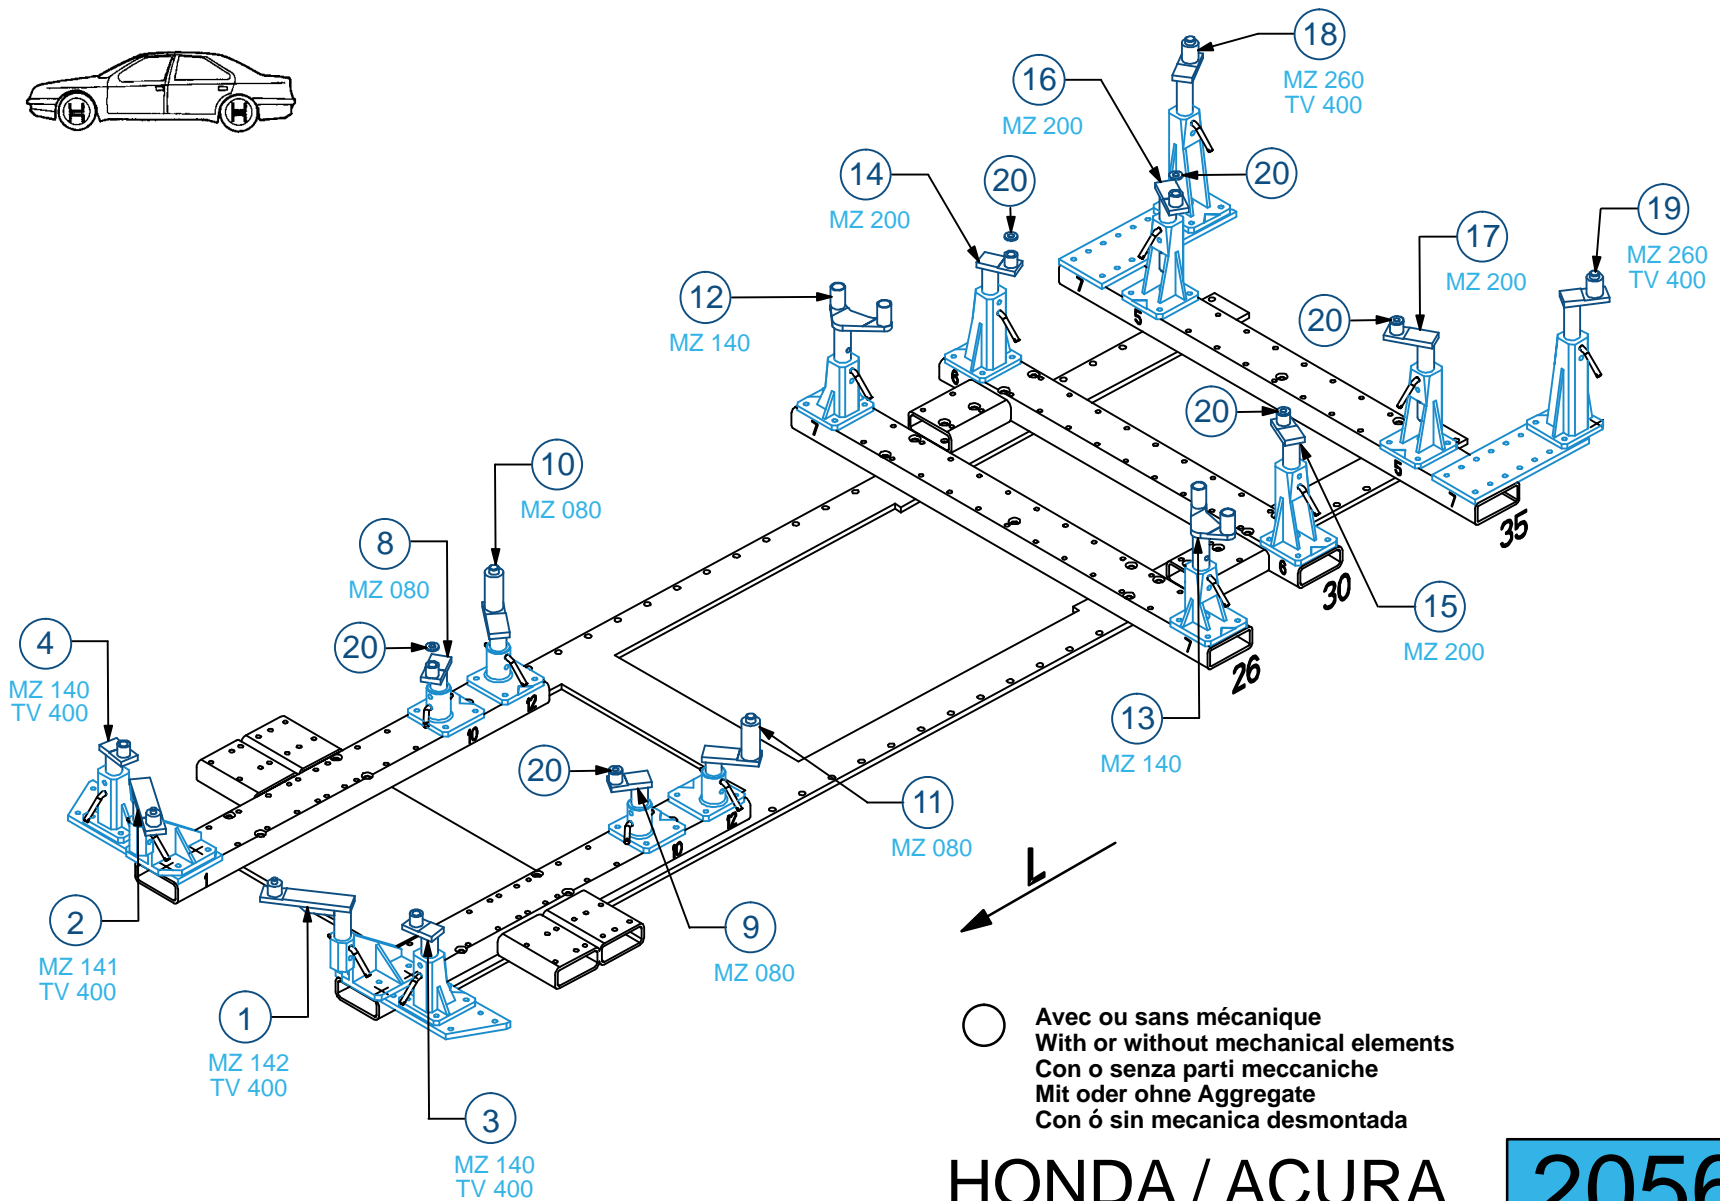

REP.	REFERENCE	PDS	NB	MZ
1	2056.7001	3,4	1	142
2	2056.7002	3,4	1	141
3	2056.7003	2,5	1	140
4	2056.7004	2,5	1	140
5	2056.7005	2,5	1	601
6	2056.7006	2,5	1	602
7	2056.7007	0,5	2	
8	2056.7008	2,0	1	140/080
9	2056.7009	2,0	1	140/080
10	2056.7010	3,0	1	080
11	2056.7011	3,0	1	080
12	2056.7012	2,9	1	200/140
13	2056.7013	2,9	1	200/140
14	2056.7014	2,2	1	260/200
15	2056.7015	2,2	1	260/200
16	2056.7016	3,0	1	200
17	2056.7017	3,0	1	200
18	2056.7018	2,8	1	260
19	2056.7019	2,8	1	260
20	2056.7020	0,02	6	

M 12-35	2
M 14x1,50-80	8
M 14x1,50-150	8
M 16x1,50-110	4

○ Avec ou sans mécanique  
With or without mechanical elements  
Con o senza parti meccaniche  
Mit oder ohne Aggregate  
Con ó sin mecanica desmontada

**HONDA / ACURA**

**2056.300**

51 Kg    21.03.2006    413-D-41A

2056.300-RVA3-1 00

**HONDA / ACURA**

<b>2056.300</b>		
51 Kg	30.03.2006	413-D-41B

2056.300-RVA3-1 00