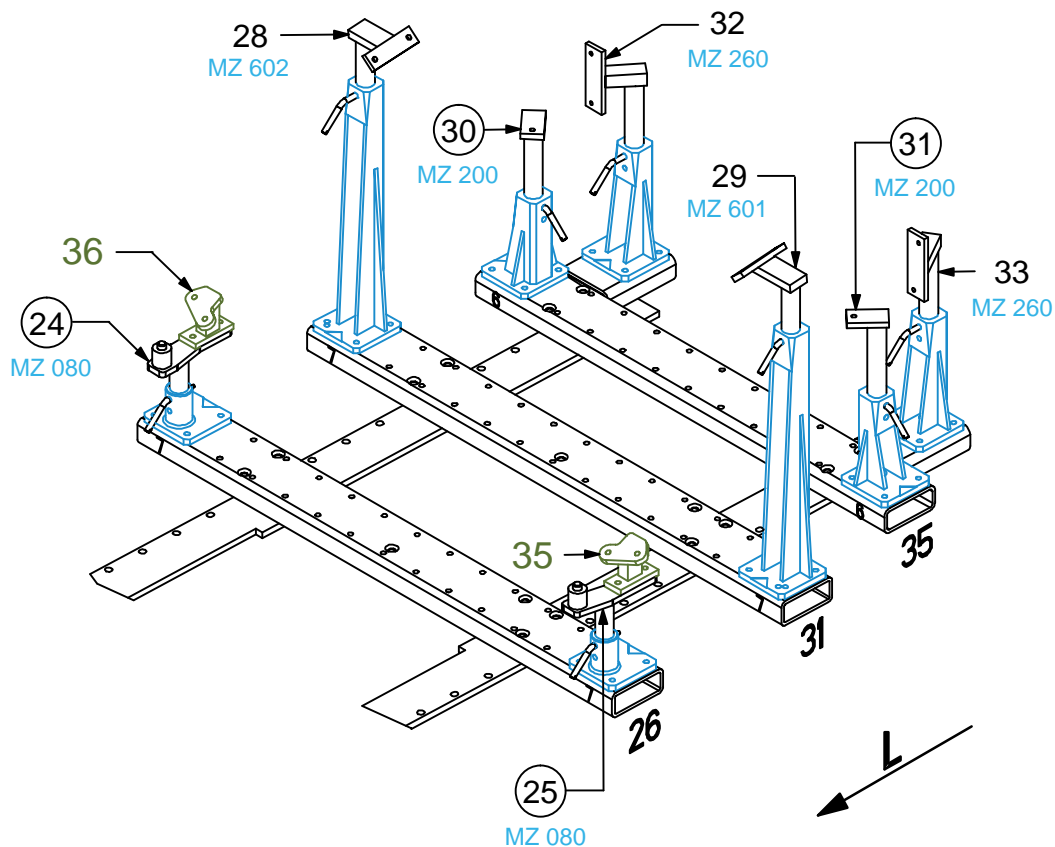

MOTEUR TYP. EW10J4S  
 ENGINE TYP. EW10J4S  
 35 - 36 = MOTOR TYP EW10J4S  
 MOTORE TIPO EW10J4S  
 MOTOR TIPO EW10J4S

○ Avec ou sans mécanique  
 With or without mechanical elements  
 Con o senza parti meccaniche  
 Mit oder ohne Aggregate  
 Con ó sin mecanica desmontada

## 2053.309

3 Kg | 20.01.2005 | 408-D-18C

2053.309-RA4-1 | 00