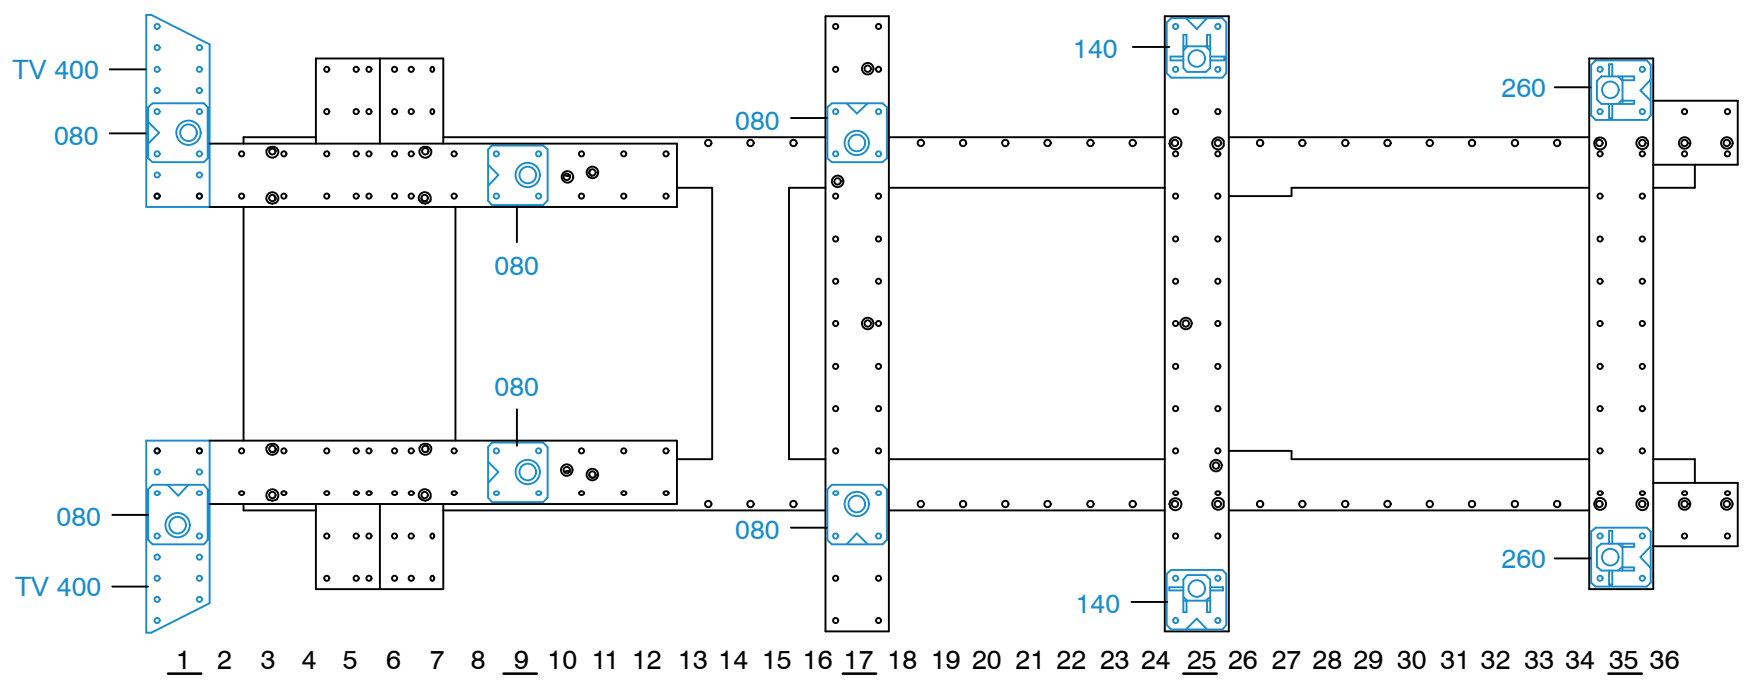

○ Avec ou sans mécanique
 With or without mechanical elements
 Con o senza parti meccaniche
 Mit oder ohne Aggregate
 Con ó sin mecánica desmontada

RENAULT DACIA

2052.308

15 Kg	20.11.2007	427-D-32F
-------	------------	-----------

SANS BARRE STABILISATRICE

AVEC BARRE STABILISATRICE

FIG. 7