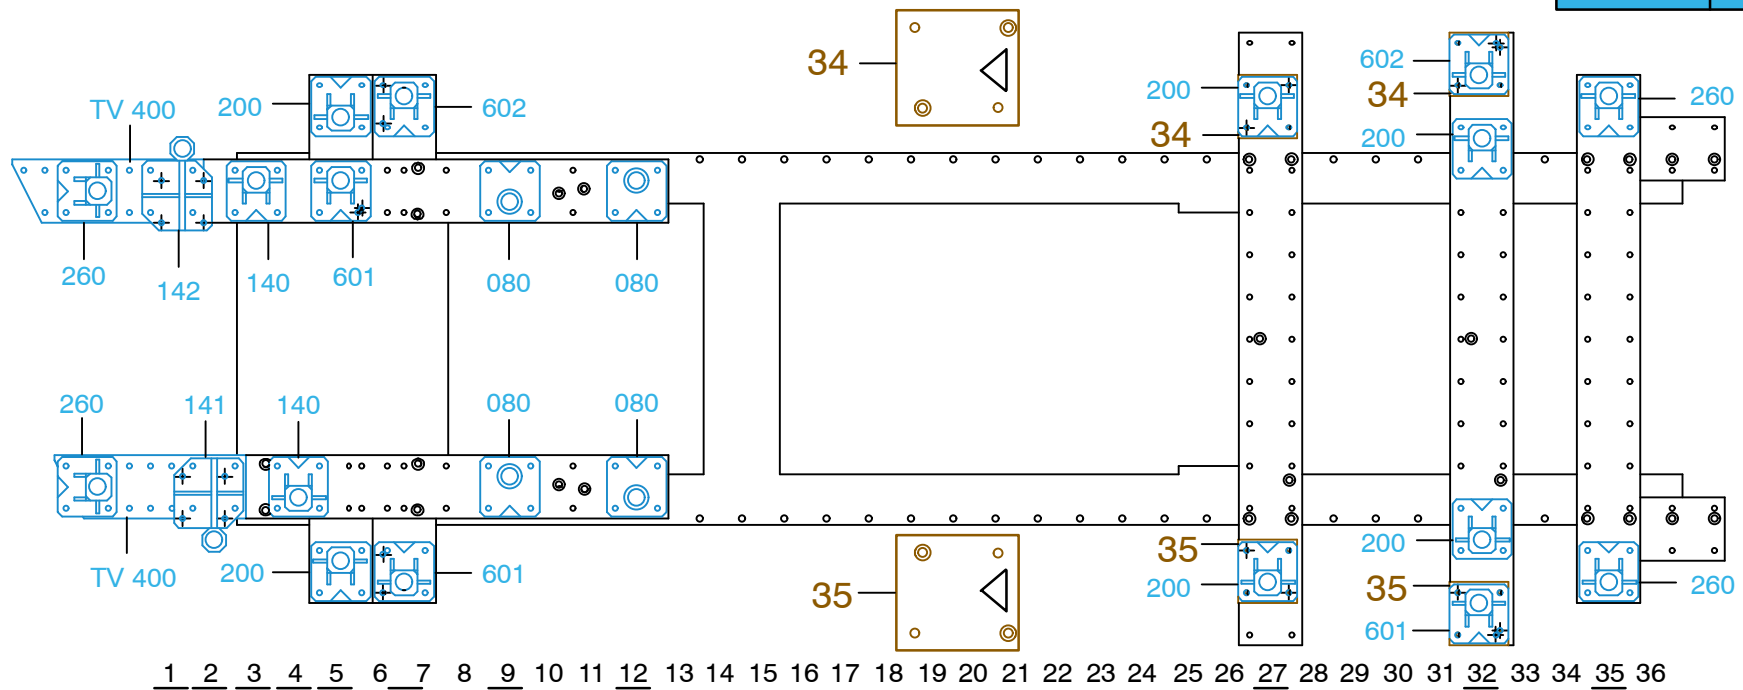

REP.	REFERENCE	PDS	NB	MZ
34	2051.7034	2,4	2	200 200 260 260
35	2051.7035	2,4	2	
36	2051.7036	1,2	1	
37	2051.7037	1,2	1	
38	2051.7038	2,4	1	
39	2051.7039	2,4	1	
40	2051.7040	2,0	1	
41	2051.7041	2,0	1	

- M 10-20
- M 10-40
- M 10-55
- M 12-25
- TFHc 12-30
- CHc TB 12-25

complément au
complementary set to
complemento al
zusatz zu **2051.300**

2051.309

22 Kg | 14.12.2007 | 427-D-31C

RENAULT

1 2 3 4 5 6 7 8 9 10 11 12 13 14 15 16 17 18 19 20 21 22 23 24 25 26 27 28 29 30 31 32 33 34 35 36

2051.309-RVA3-1 | 02

RENAULT

2051.309		
22 Kg	14.12.2007	427-D-31D