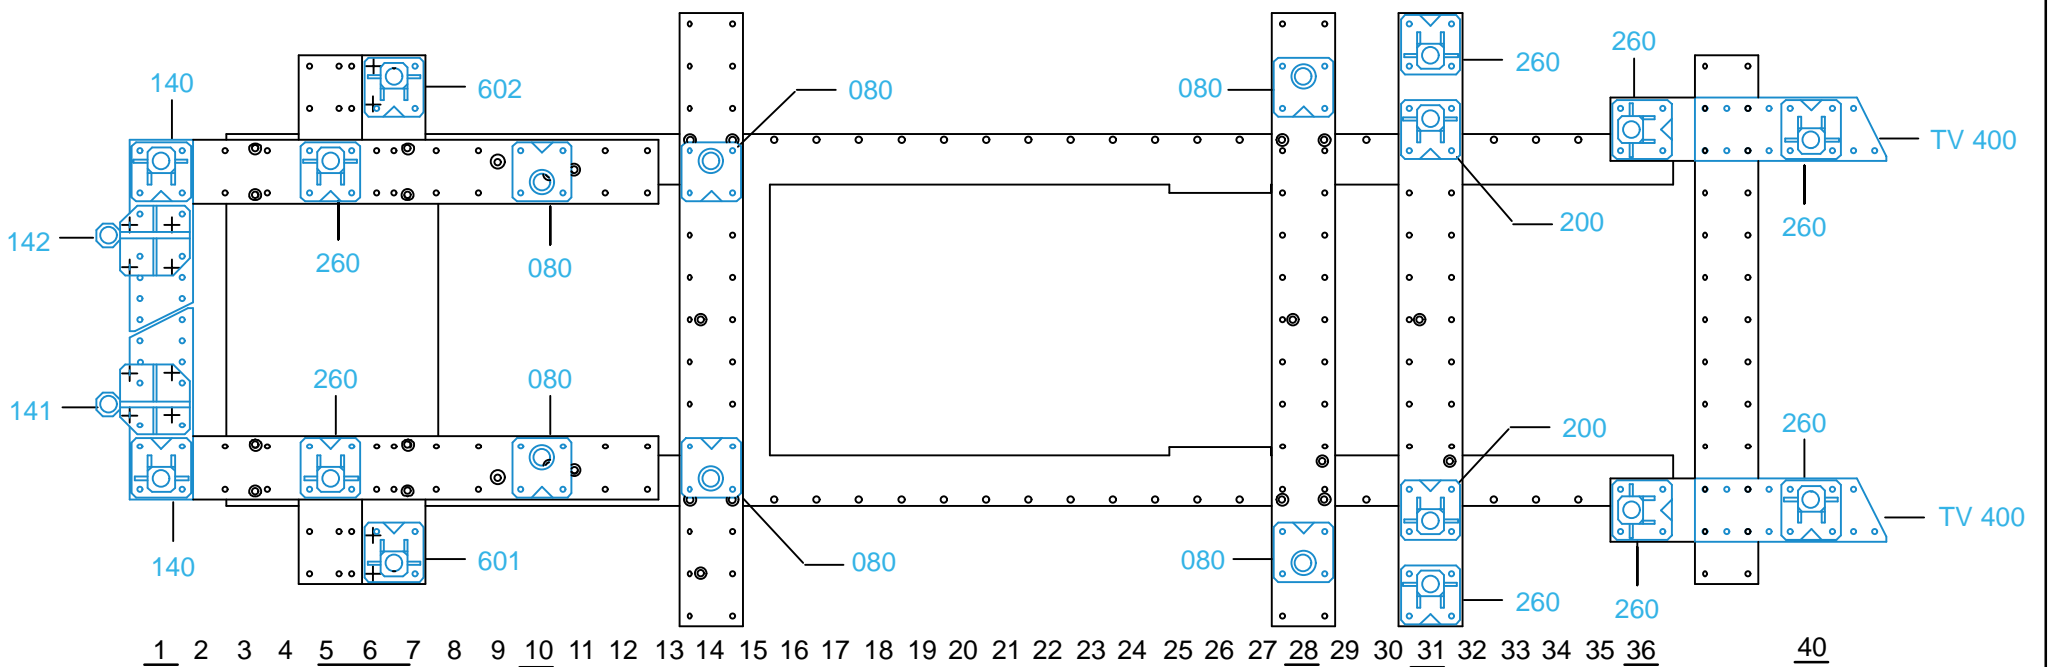

REP.	REFERENCE	PDS	NB	MZ
1	2047.7001	1,9	1	141
2	2047.7002	1,9	1	142
3	2047.7003	2,9	1	140
4	2047.7004	2,9	1	140
5	2047.7005	3,0	1	260
6	2047.7006	3,0	1	260
7	2047.7007	2,5	1	601
8	2047.7008	2,5	1	602
9	2047.7009	1,0	2	
10	2047.7010	3,6	1	080
11	2047.7011	3,6	1	080
12	2047.7012	1,7	1	080
13	2047.7013	1,7	1	080
14	2047.7014	2,75	1	080
15	2047.7015	2,75	1	080
16	2047.7016	1,0	2	
17	2047.7017	2,0	1	140/200
18	2047.7018	2,0	1	140/200
19	2047.7019	2,8	1	260
20	2047.7020	2,8	1	260
21	2047.7021	2,7	1	260
22	2047.7022	2,7	1	260
23	2047.7023	2,5	1	260
24	2047.7024	2,5	1	260
25	2047.7025	0,4	2	

M 10-30	4
M 12-30	2
M 14-20	2
M 12x1,25-30	4
M 14x1,50-80	2
M 14x1,50-100	4
M 14x1,50-140	4
M 14x1,50-190	2

M 10	4
------	---

○ Avec ou sans mécanique  
With or without mechanical elements  
Con o senza parti meccaniche  
Mit oder ohne Aggregate  
Con ó sin mecanica desmontada

**SUBARU**

**2047.300**

63 Kg    26.08.2004    443-D-8A

2047.300-RVA3-1 00

SUBARU

**2047.300**

63 Kg    26.08.2004    443-D-8B

2047.300-RVA3-1 00