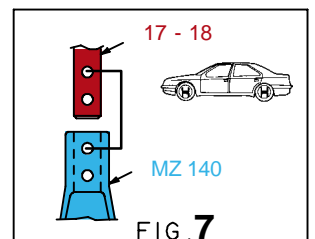

M 10-30	4
M 12-30	2
M 14-20	2
M 12x1,25-30	4
M 14x1,50-80	2
M 14x1,50-100	4
M 14x1,50-140	4
M 14x1,50-190	2

M 10	4
------	---

○ Avec ou sans mécanique  
With or without mechanical elements  
Con o senza parti meccaniche  
Mit oder ohne Aggregate  
Con ó sin mecanica desmontada

**SUBARU**

**2047.300**

63 Kg    26.08.2004    443-D-8A

2047.300-RVA3-1 00

SUBARU

**2047.300**

63 Kg    26.08.2004    443-D-8B

2047.300-RVA3-1 00