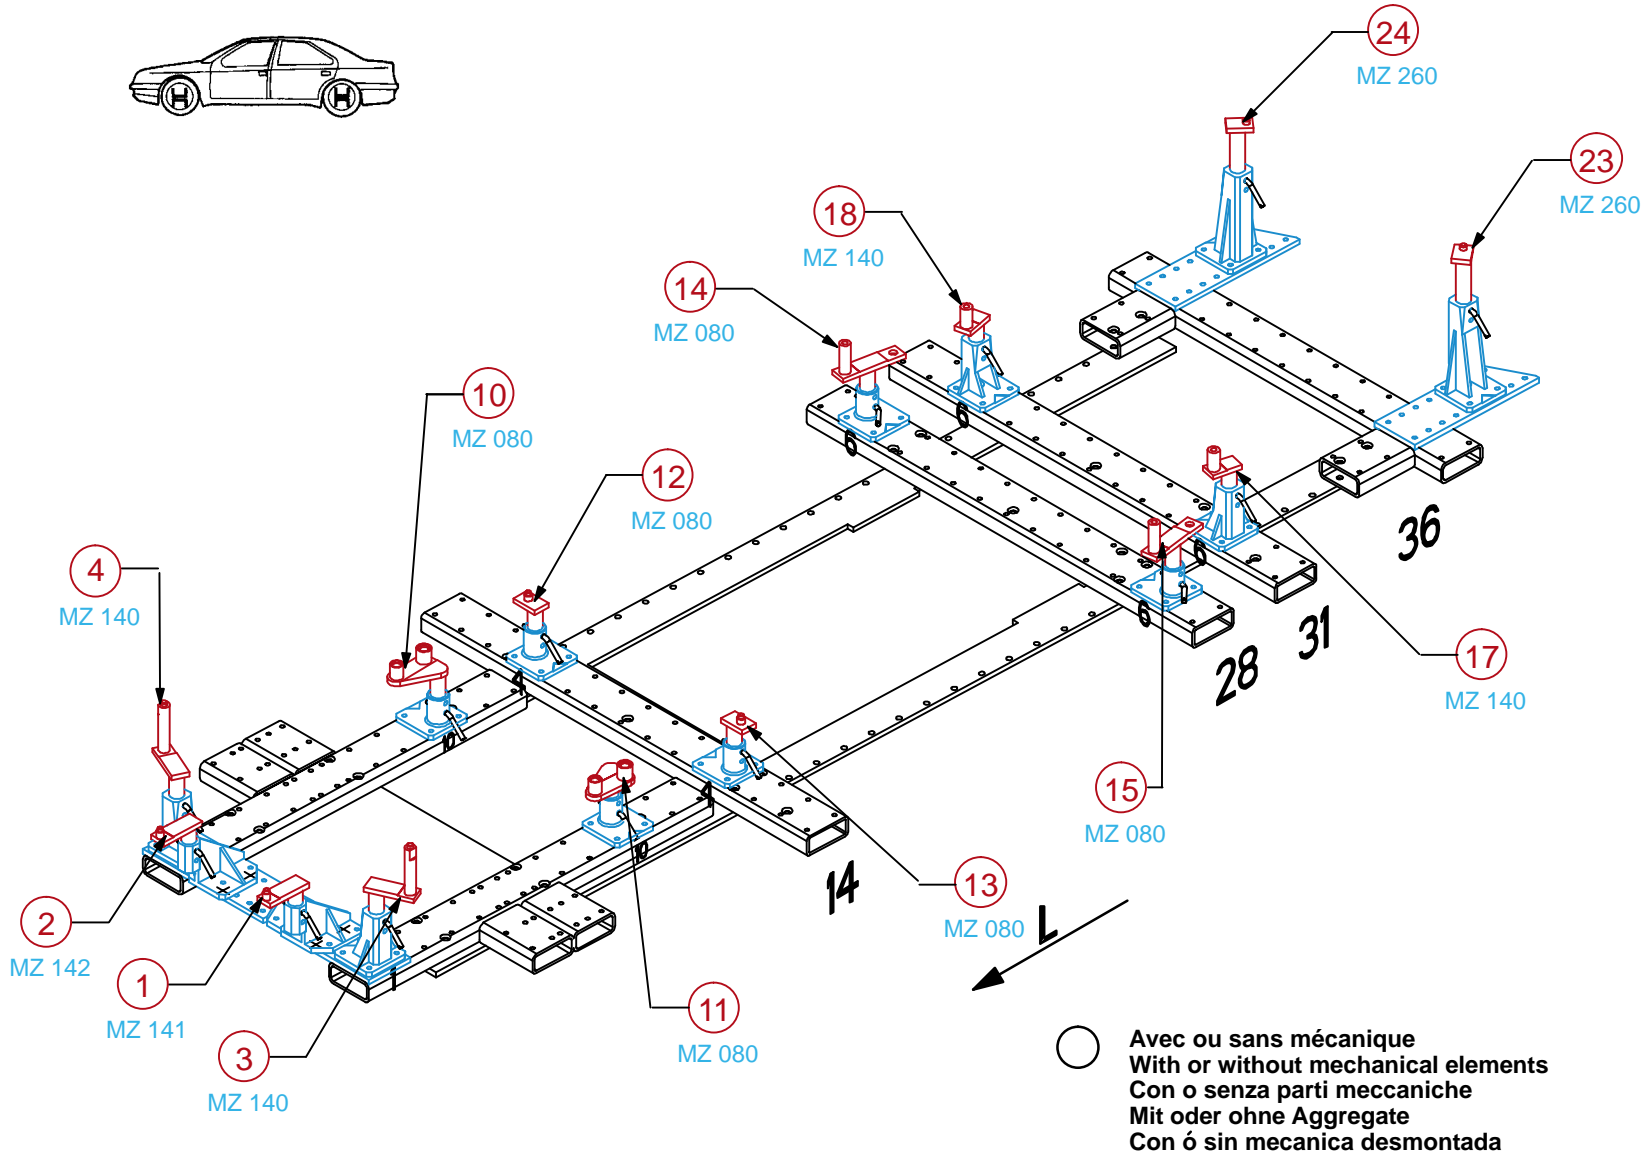

M 10-30	4
M 12-30	2
M 14-20	2
M 12x1,25-30	4
M 14x1,50-80	2
M 14x1,50-100	4
M 14x1,50-140	4
M 14x1,50-190	2

M 10	4
------	---

○ Avec ou sans mécanique  
With or without mechanical elements  
Con o senza parti meccaniche  
Mit oder ohne Aggregate  
Con ó sin mecanica desmontada

**SUBARU**

**2047.300**

63 Kg    26.08.2004    443-D-8A

2047.300-RVA3-1 00

SUBARU

**2047.300**

63 Kg    26.08.2004    443-D-8B

2047.300-RVA3-1 00