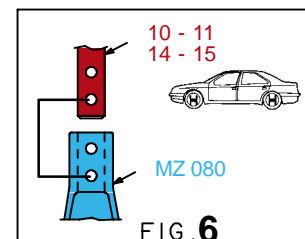

M 10-30	4
M 12-30	2
M 14-20	2
M 12x1,25-30	4
M 14x1,50-80	2
M 14x1,50-100	4
M 14x1,50-140	4
M 14x1,50-190	2

M 10	4
------	---

○ Avec ou sans mécanique  
With or without mechanical elements  
Con o senza parti meccaniche  
Mit oder ohne Aggregate  
Con ó sin mecanica desmontada

**SUBARU**

**2047.300**

63 Kg    26.08.2004    443-D-8A

2047.300-RVA3-1 00

SUBARU

**2047.300**

63 Kg    26.08.2004    443-D-8B

2047.300-RVA3-1 00