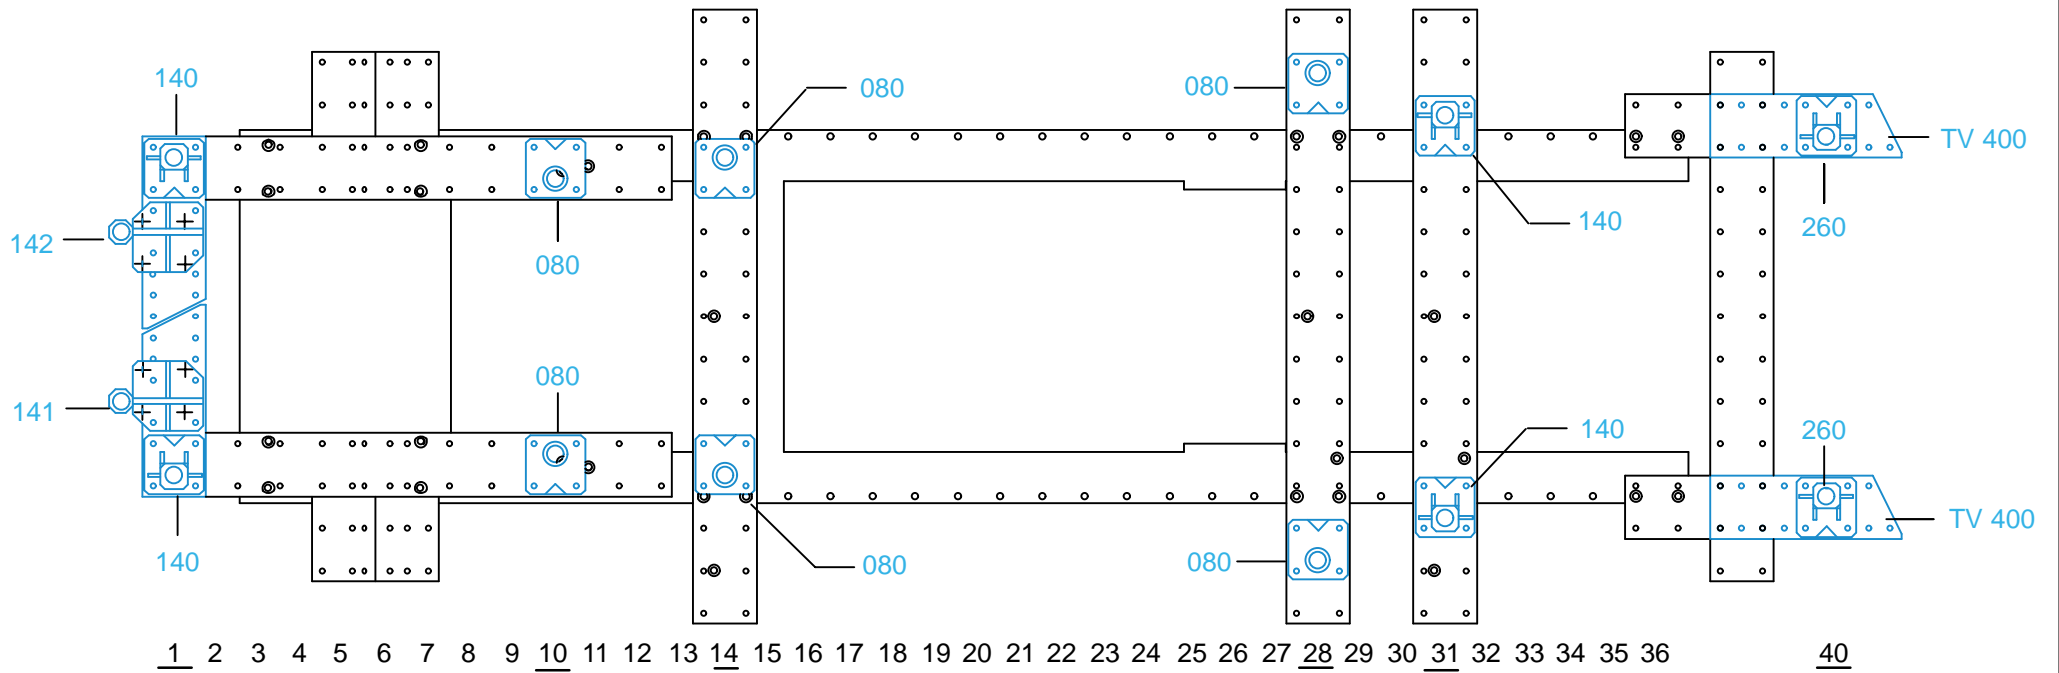

M 10-30	4
M 12-30	2
M 14-20	2
M 12x1,25-30	4
M 14x1,50-80	2
M 14x1,50-100	4
M 14x1,50-140	4
M 14x1,50-190	2

M 10	4
------	---

○ Avec ou sans mécanique  
With or without mechanical elements  
Con o senza parti meccaniche  
Mit oder ohne Aggregate  
Con ó sin mecanica desmontada

**SUBARU**

**2047.300**

63 Kg    26.08.2004    443-D-8A

2047.300-RVA3-1 00

SUBARU

**2047.300**

63 Kg    26.08.2004    443-D-8B

2047.300-RVA3-1 00