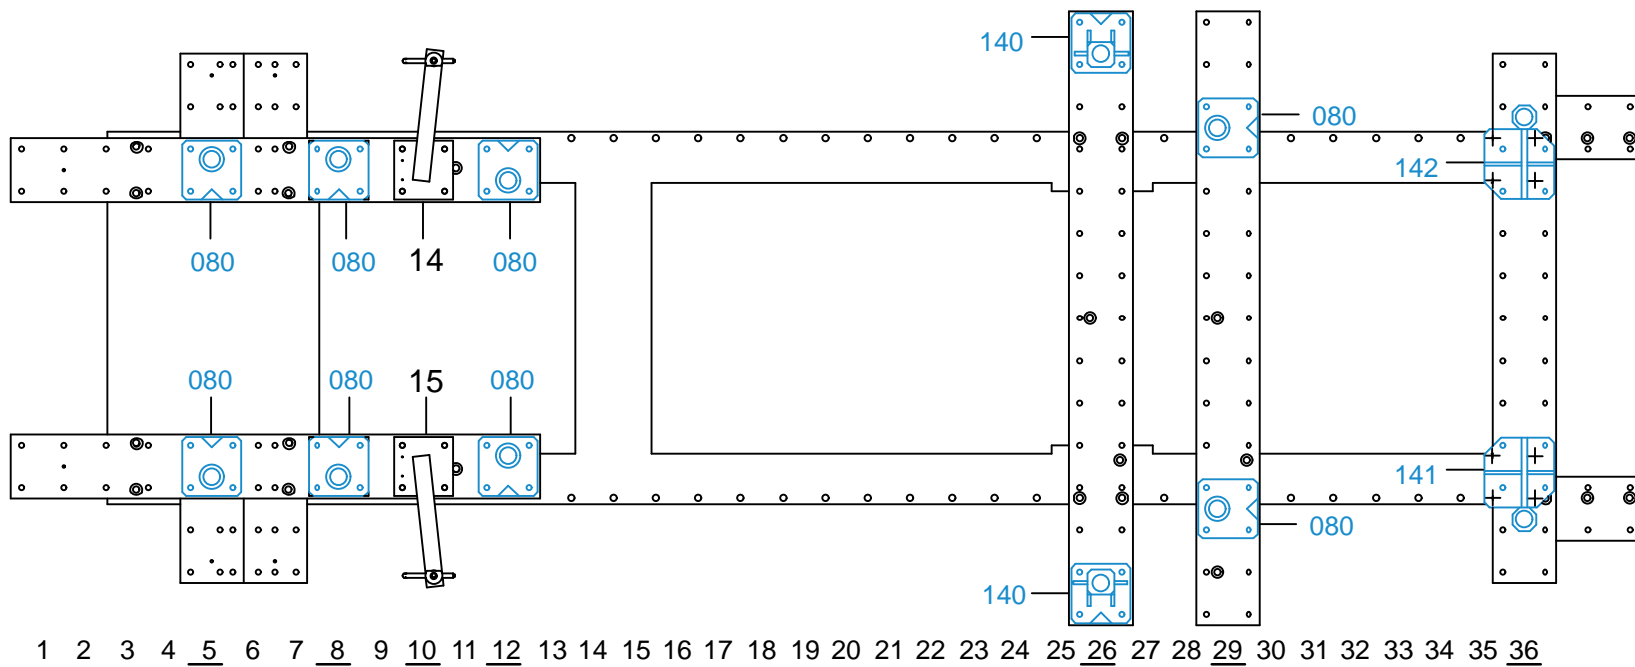

REP.	REFERENCE	PDS	NB	MZ
37	2044.7037	1,3	2	
38	2044.7038	0,4	2	
	C12	1,3	2	

M 12-55 2

complément au  
complementary set to  
complemento al  
zusatz zu **2044.300**

**2044.308**

6 Kg 22.09.2008 412-D-30D