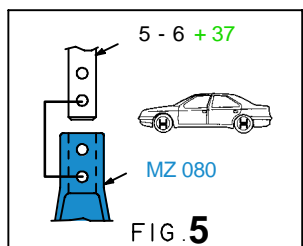

REP.	REFERENCE	PDS	NB	MZ
37	2044.7037	1,3	2	
38	2044.7038	0,4	2	
	C12	1,3	2	

M 12-55 2

complément au  
complementary set to  
complemento al  
zusatz zu **2044.300**

**2044.308**

6 Kg 22.09.2008 412-D-30D