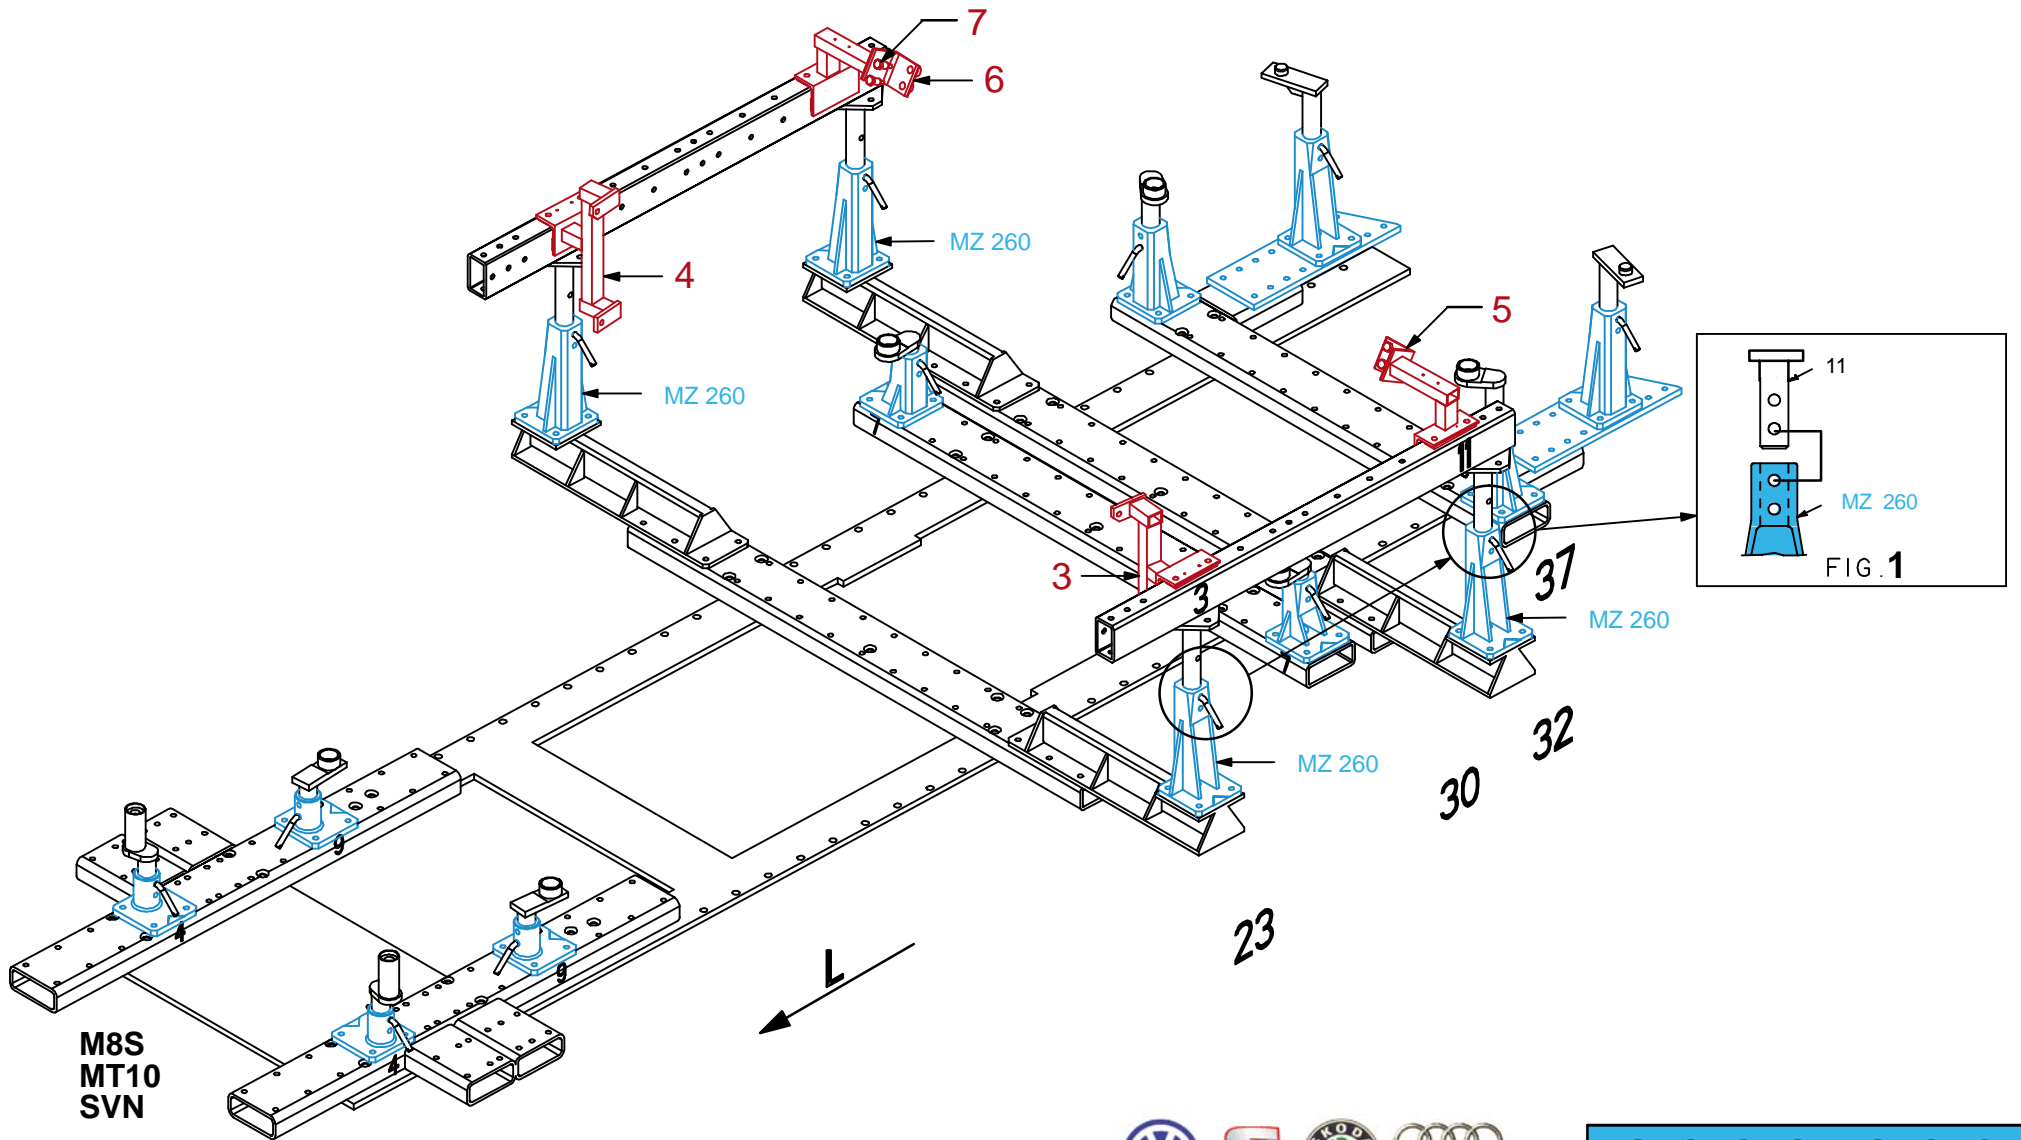

VAS 5007/21

REP.	REFERENCE	PDS	NB
1	2038.7501	3,5	1
2	2038.7502	3,5	1
3	2038.7503	3,3	1
4	2038.7504	3,3	1
5	2038.7505	2,9	1
6	2038.7506	2,9	1
7	2038.7507	0,1	2

	M 12-30		4
	M 12		4

complément au
complementary set to
complemento al
zusatz zu

2038.300
+ 9113.053

2038.800		
20 Kg	13.01.2004	2038.800-RVA3-1

1 2 3 4 5 6 7 8 9 10 11 12 13 14 15 16 17 18 19 20 21 22 23 24 25 26 27 28 29 30 31 32 33 34 35 36 37 38 39 40 41

2038.800-RVA3-1 00

VAS 5007/21

2038.800

20 Kg | 13.01.2004 | 2038.800-RVA3-1

1 2 3 4 5 6 7 8 9 10 11 12 13 14 15 16 17 18 19 20 21 22 23 24 25 26 27 28 29 30 31 32 33 34 35 36 37 38 39 40 41

2038.800-RVA3-1 00