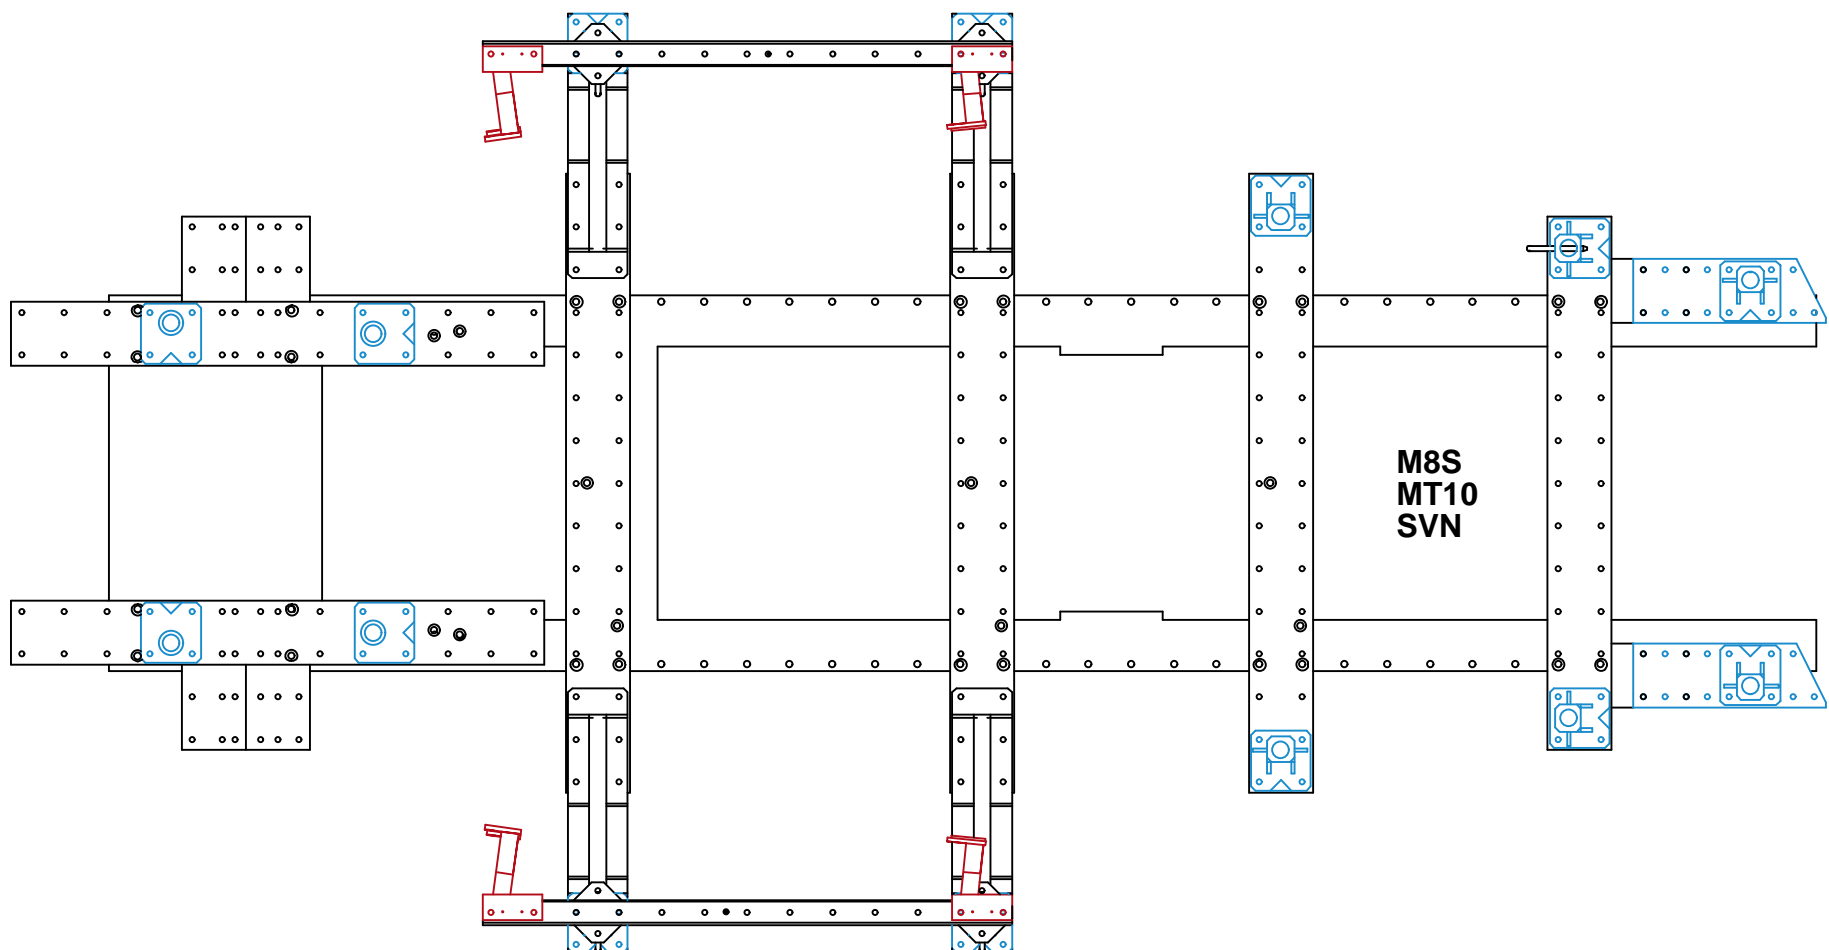

VAS 5007/21

REP.	REFERENCE	PDS	NB
1	2038.7501	3,5	1
2	2038.7502	3,5	1
3	2038.7503	3,3	1
4	2038.7504	3,3	1
5	2038.7505	2,9	1
6	2038.7506	2,9	1
7	2038.7507	0,1	2

	M 12-30		4
	M 12		4

complément au
complementary set to
complemento al
zusatz zu

2038.300
+ 9113.053

2038.800		
20 Kg	13.01.2004	2038.800-RVA3-1

1 2 3 4 5 6 7 8 9 10 11 12 13 14 15 16 17 18 19 20 21 22 23 24 25 26 27 28 29 30 31 32 33 34 35 36 37 38 39 40 41

2038.800-RVA3-1 00

VAS 5007/21

2038.800

20 Kg | 13.01.2004 | 2038.800-RVA3-1

1 2 3 4 5 6 7 8 9 10 11 12 13 14 15 16 17 18 19 20 21 22 23 24 25 26 27 28 29 30 31 32 33 34 35 36 37 38 39 40 41

2038.800-RVA3-1 00