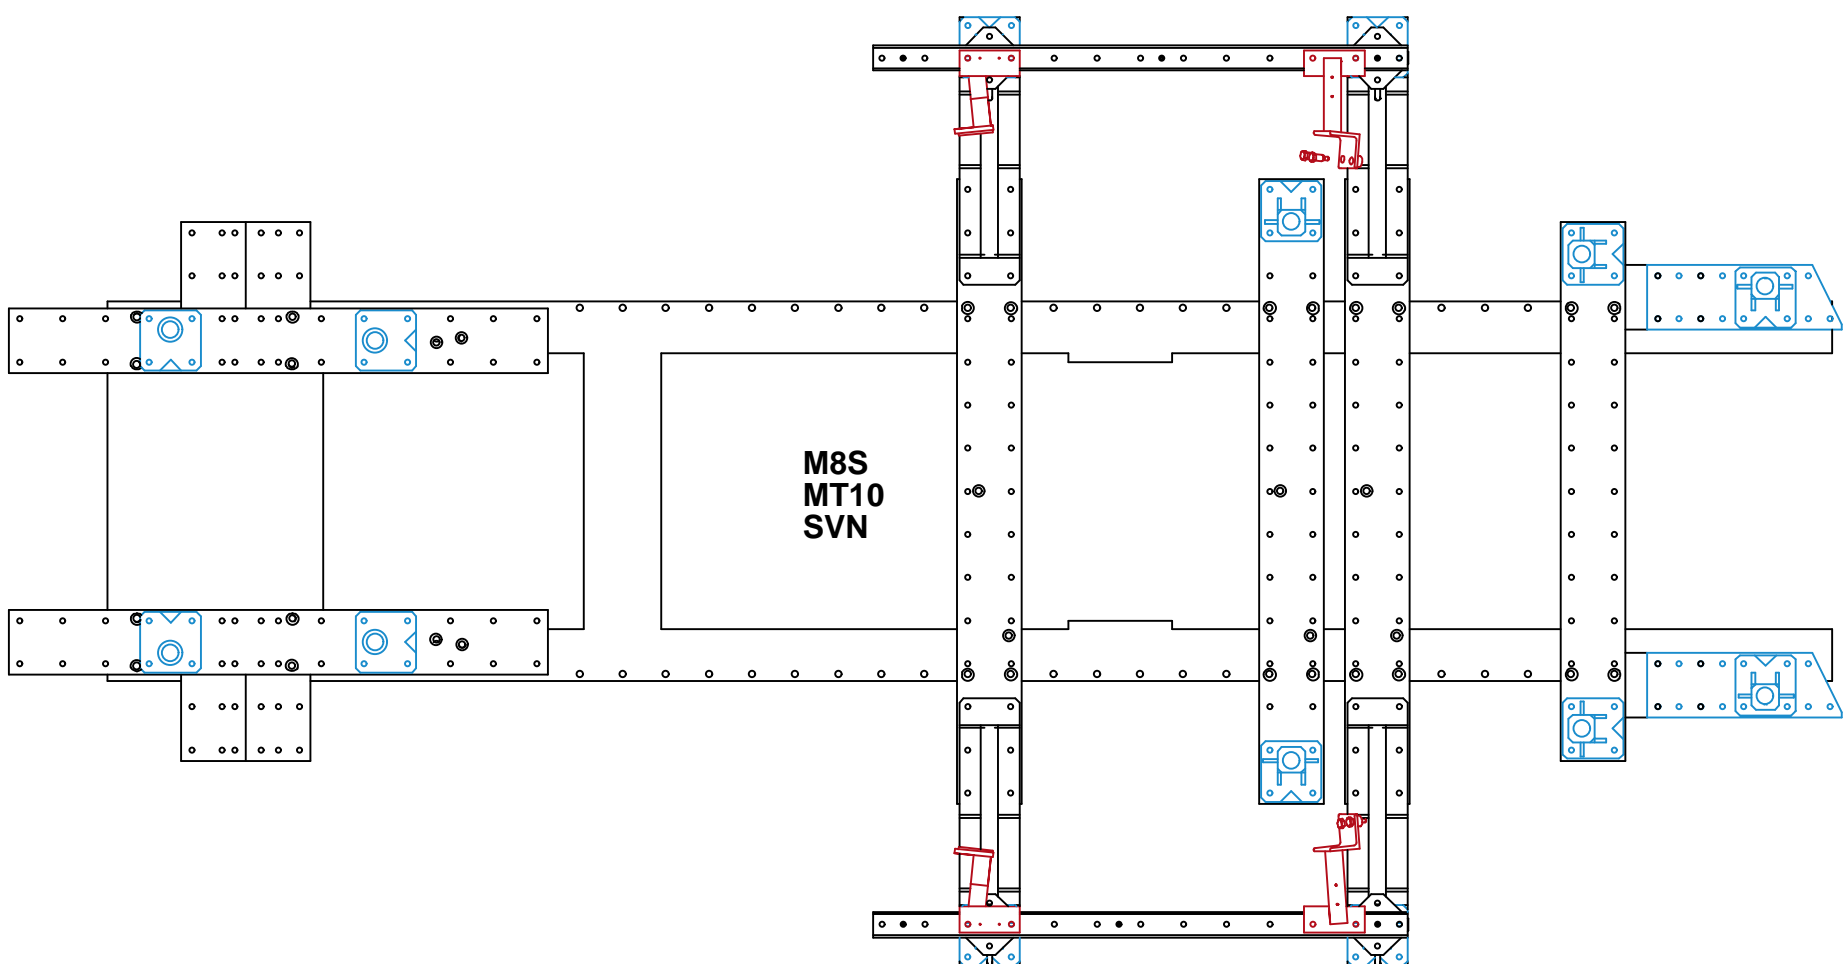

2038.300
+ 9113.053

2038.800		
20 Kg	13.01.2004	2038.800-RVA3-1

1 2 3 4 5 6 7 8 9 10 11 12 13 14 15 16 17 18 19 20 21 22 23 24 25 26 27 28 29 30 31 32 33 34 35 36 37 38 39 40 41

2038.800-RVA3-1 00

VAS 5007/21

2038.800

20 Kg | 13.01.2004 | 2038.800-RVA3-1

1 2 3 4 5 6 7 8 9 10 11 12 13 14 15 16 17 18 19 20 21 22 23 24 25 26 27 28 29 30 31 32 33 34 35 36 37 38 39 40 41

2038.800-RVA3-1 00