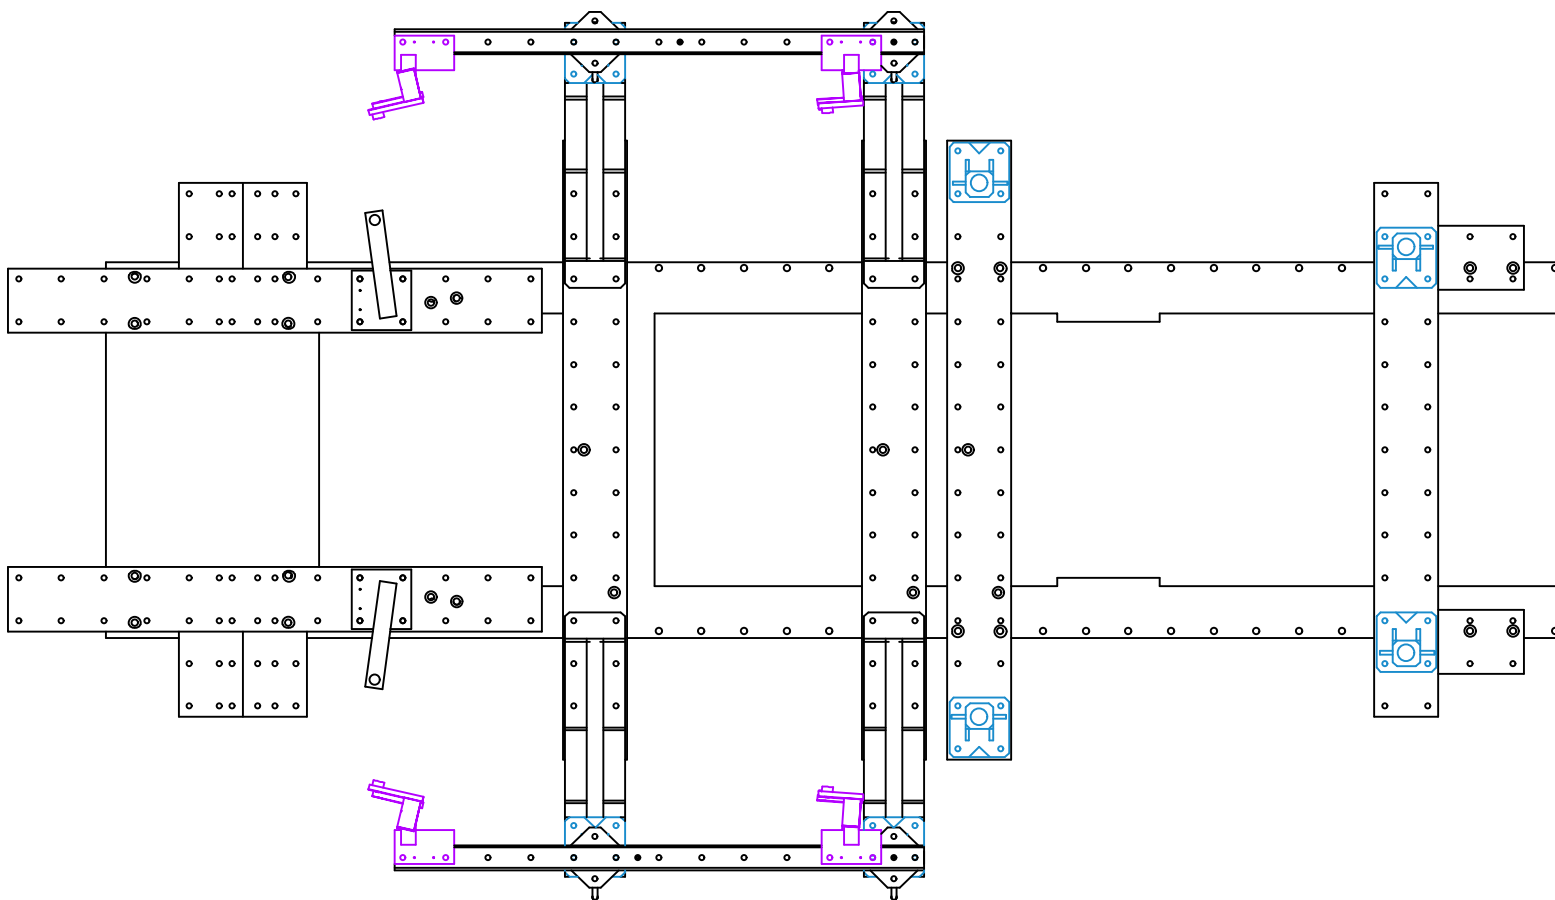

VAS 5007/24

REP.	REFERENCE	PDS	NB
1	2035.7501	3,5	1
2	2035.7502	3,5	1
3	2035.7503	3,3	1
4	2035.7504	3,3	1
5	2035.7505	3,2	1
6	2035.7506	3,2	1
	M 8-30 M 8-40 M 12-40		2 2 2
	M 12		2

complément au  
complementary set to  
complemento al  
zusatz zu

**2035.308**  
**+ 9113.053**

**2035.800**

20 Kg | 07.09.2005 | 2035.800-RVA3-1

1 2 3 4 5 6 7 8 9 10 11 12 13 14 15 16 17 18 19 20 21 22 23 24 25 26 27 28 29 30 31 32 33 34 35 36

2035.800-RVA3-1 | 00

VAS 5007/24

**2035.800**

20 Kg | 07.09.2005 | 2035.800-RVA3-1

1 2 3 4 5 6 7 8 9 10 11 12 13 14 15 16 17 18 19 20 21 22 23 24 25 26 27 28 29 30 31 32 33 34 35 36

2035.800-RVA3-1 | 00