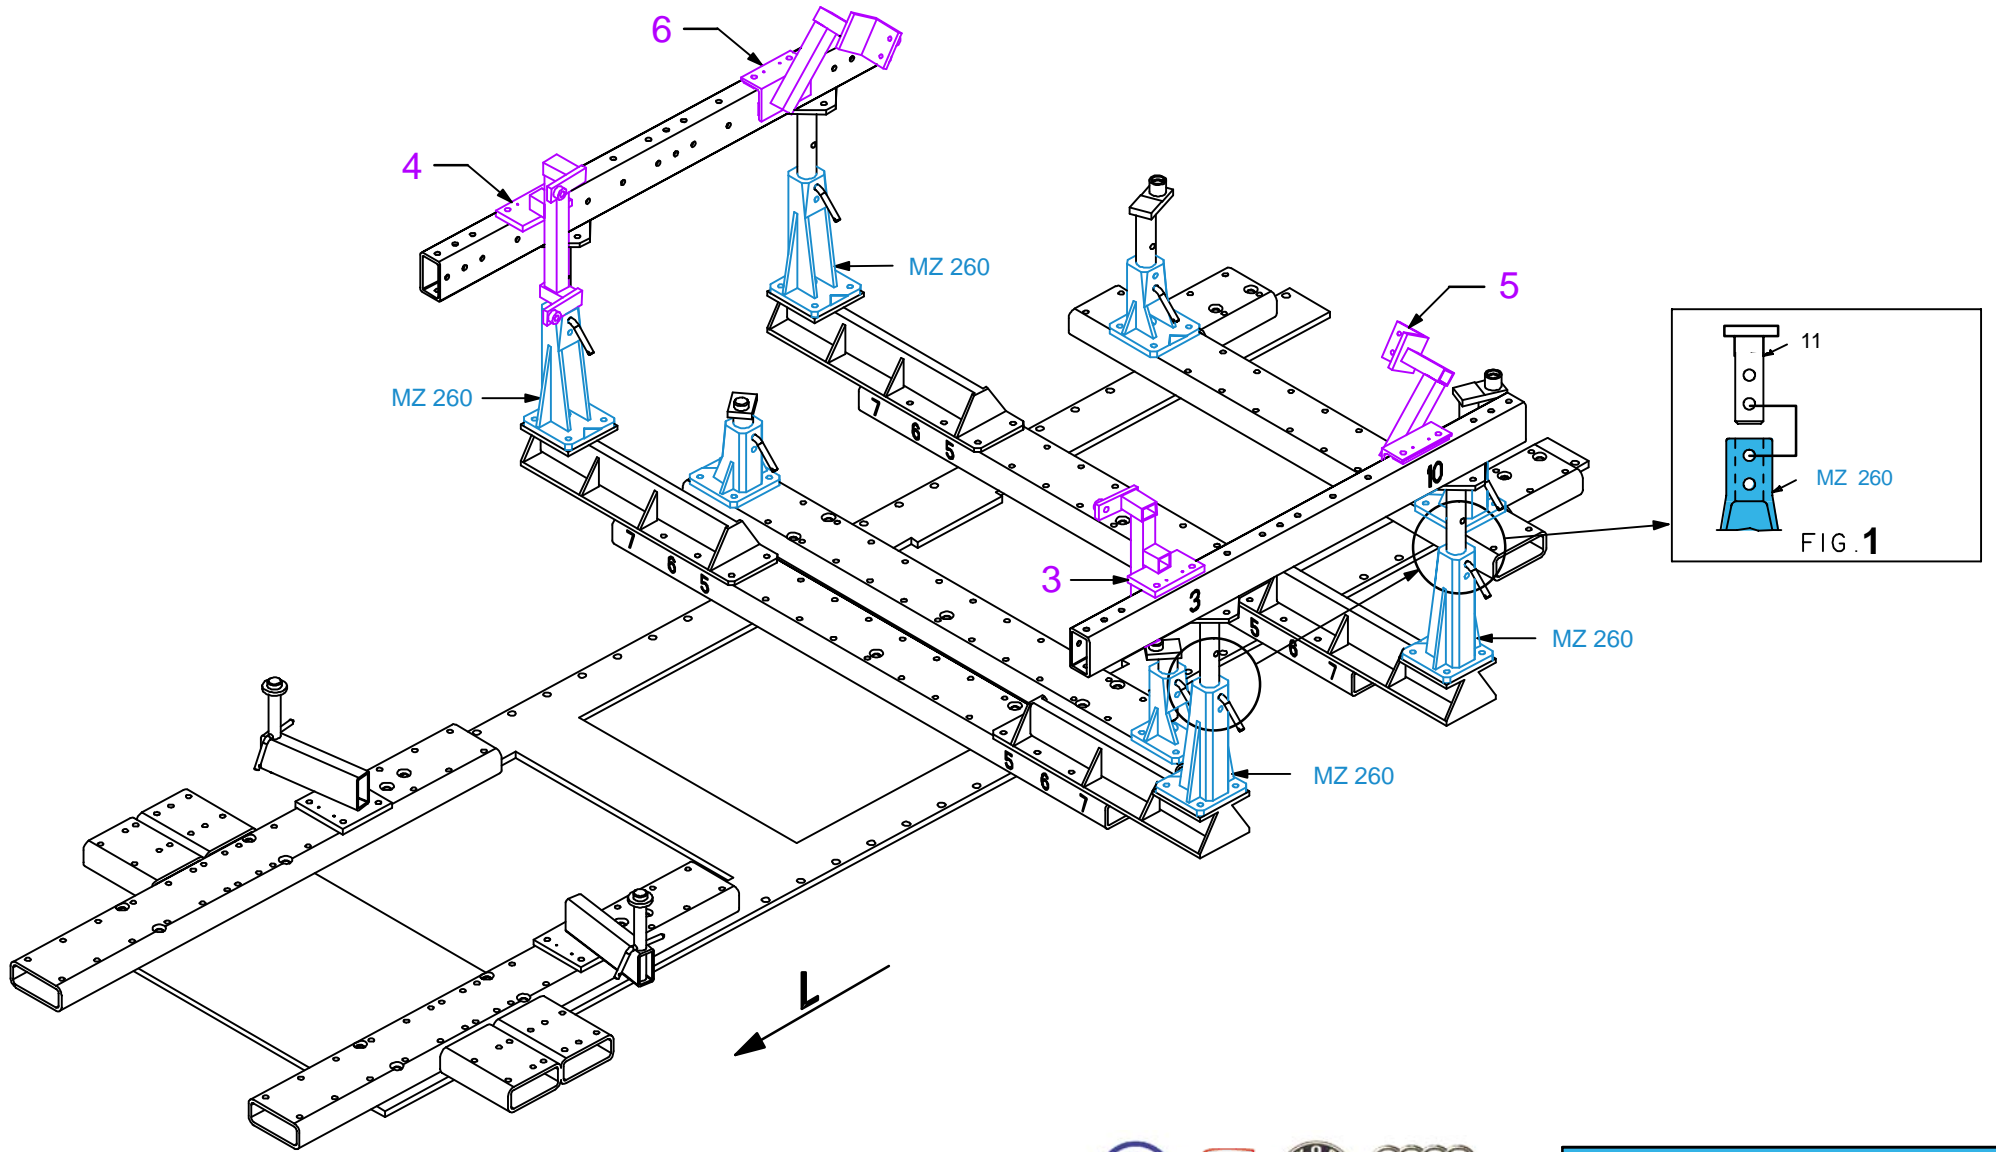

VAS 5007/24

REP.	REFERENCE	PDS	NB
1	2035.7501	3,5	1
2	2035.7502	3,5	1
3	2035.7503	3,3	1
4	2035.7504	3,3	1
5	2035.7505	3,2	1
6	2035.7506	3,2	1
	M 8-30 M 8-40 M 12-40		2 2 2
	M 12		2

complément au  
complementary set to  
complemento al  
zusatz zu

**2035.308**  
**+ 9113.053**

**2035.800**

20 Kg | 07.09.2005 | 2035.800-RVA3-1

1 2 3 4 5 6 7 8 9 10 11 12 13 14 15 16 17 18 19 20 21 22 23 24 25 26 27 28 29 30 31 32 33 34 35 36

2035.800-RVA3-1 | 00

VAS 5007/24

**2035.800**

20 Kg | 07.09.2005 | 2035.800-RVA3-1

1 2 3 4 5 6 7 8 9 10 11 12 13 14 15 16 17 18 19 20 21 22 23 24 25 26 27 28 29 30 31 32 33 34 35 36

2035.800-RVA3-1 | 00