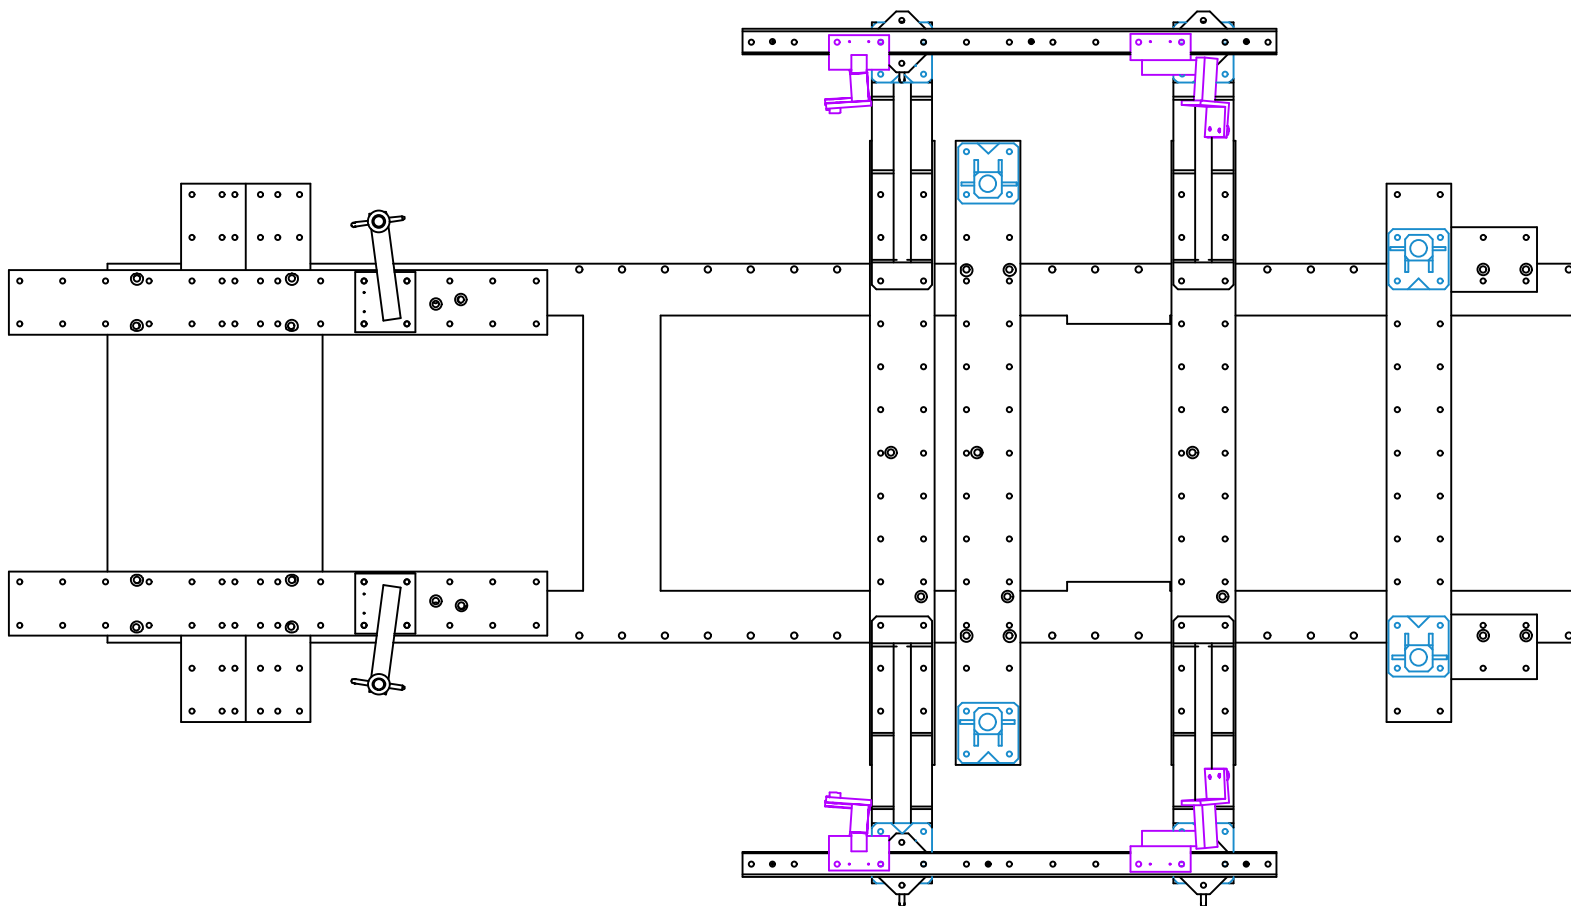

VAS 5007/24

REP.	REFERENCE	PDS	NB
1	2035.7501	3,5	1
2	2035.7502	3,5	1
3	2035.7503	3,3	1
4	2035.7504	3,3	1
5	2035.7505	3,2	1
6	2035.7506	3,2	1
	M 8-30 M 8-40 M 12-40		2 2 2
	M 12		2

complément au  
complementary set to  
complemento al  
zusatz zu

**2035.308**  
**+ 9113.053**

**2035.800**

20 Kg | 07.09.2005 | 2035.800-RVA3-1

1 2 3 4 5 6 7 8 9 10 11 12 13 14 15 16 17 18 19 20 21 22 23 24 25 26 27 28 29 30 31 32 33 34 35 36

2035.800-RVA3-1 | 00

VAS 5007/24

**2035.800**

20 Kg | 07.09.2005 | 2035.800-RVA3-1

1 2 3 4 5 6 7 8 9 10 11 12 13 14 15 16 17 18 19 20 21 22 23 24 25 26 27 28 29 30 31 32 33 34 35 36

2035.800-RVA3-1 | 00