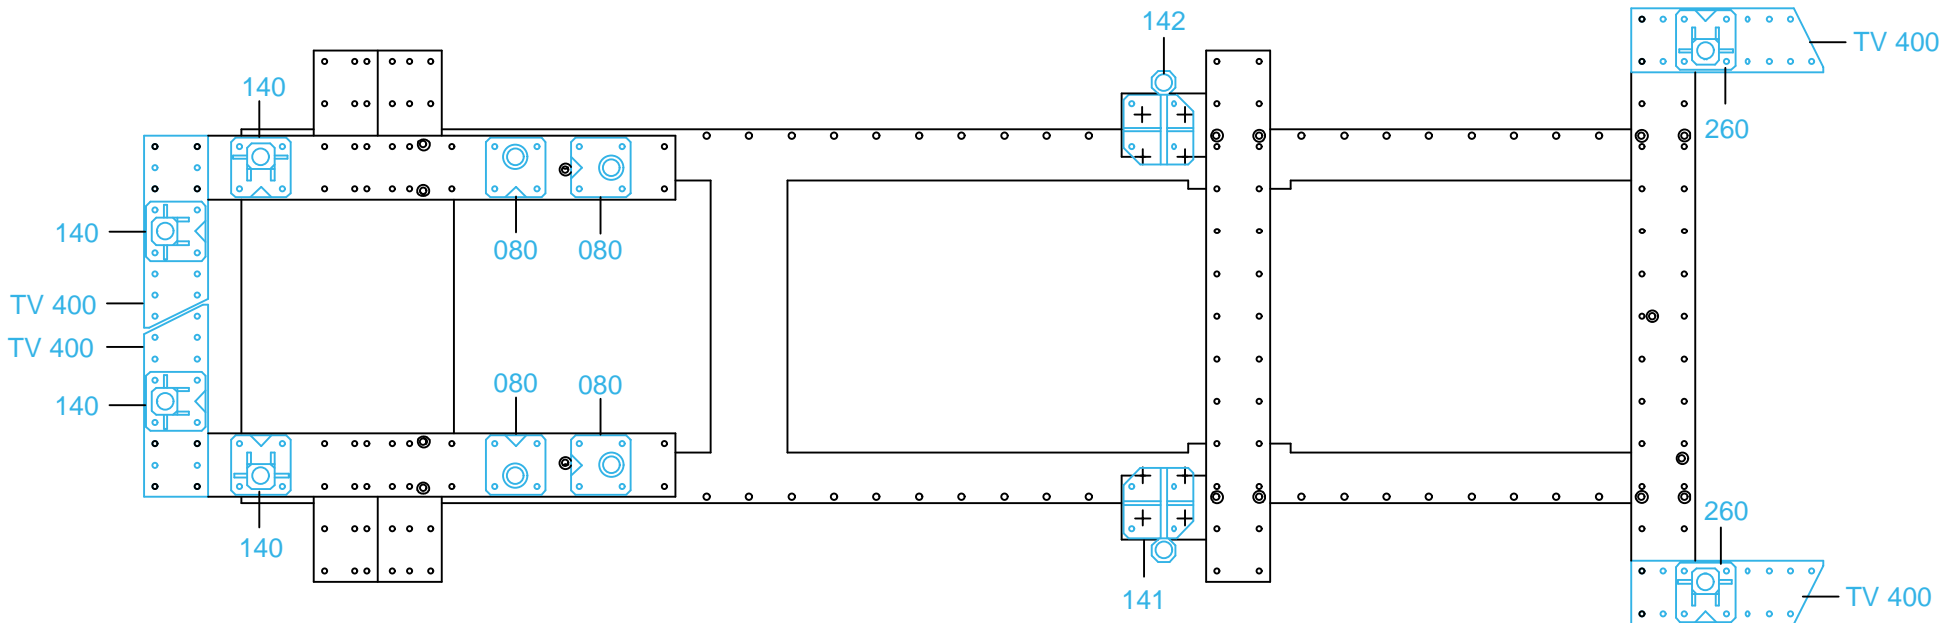

○ Avec ou sans mécanique
 With or without mechanical elements
 Con o senza parti meccaniche
 Mit oder ohne Aggregate
 Con ó sin mecanica desmontada

SUBARU

REP.	REFERENCE	PDS	NB	MZ
1	2032.7001	2,7	1	140
2	2032.7002	2,7	1	140
3	2032.7003	2,6	1	260
4	2032.7004	2,6	1	260
5	2032.7005	2,2	1	200/140
6	2032.7006	2,2	1	200/140
7	2032.7007	2,9	1	260
8	2032.7008	2,9	1	260
9	2032.7009	4,2	1	601
10	2032.7010	4,2	1	602
11	2032.7011	1,0	2	
12	2032.7012	2,8	1	080
13	2032.7013	2,8	1	080
14	2032.7014	0,5	2	
15	2032.7015	1,8	1	080
16	2032.7016	1,8	1	080
17	2032.7017	2,2	1	141
18	2032.7018	2,2	1	142
19	2032.7019	2,6	1	200
20	2032.7020	2,6	1	200
21	2032.7021	2,8	1	260
22	2032.7022	2,8	1	260
23	2032.7023	3,4	1	601
24	2032.7024	3,4	1	602
25	2032.7025	2,4	1	260
26	2032.7026	2,4	1	260
27	2032.7027	0,9	2	
	D.080	0,5	2	

M 8-80	2
M 12-30	4
M 10x1,25-70	2
M 12x1,25-30	6
M 12x1,25-45	4
M 12x1,25-70	2
M 12x1,25-80	2
M 12x1,25-90	2
M 12x1,25-130	2
M 12x1,25-135	2
M 14x1,50-90	2
M 14x1,50-160	2

2032.300

73 Kg 22.09.2003 443-D-7A

2032.300-RVA3-1 00

SUBARU

2032.300

73 Kg | 22.09.2003 | 443-D-7B

1 2 3 4 5 6 7 8 9 10 11 12 13 14 15 16 17 18 19 20 21 22 23 24 25 26 27 28 29 30 31 32 33 34 35 36 37

2032.300-RVA3-1 | 00