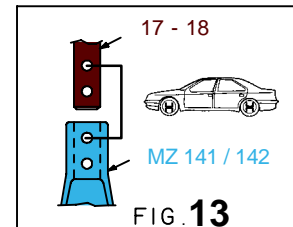

○ Avec ou sans mécanique
 With or without mechanical elements
 Con o senza parti meccaniche
 Mit oder ohne Aggregate
 Con ó sin mecanica desmontada

SUBARU

REP.	REFERENCE	PDS	NB	MZ
1	2032.7001	2,7	1	140
2	2032.7002	2,7	1	140
3	2032.7003	2,6	1	260
4	2032.7004	2,6	1	260
5	2032.7005	2,2	1	200/140
6	2032.7006	2,2	1	200/140
7	2032.7007	2,9	1	260
8	2032.7008	2,9	1	260
9	2032.7009	4,2	1	601
10	2032.7010	4,2	1	602
11	2032.7011	1,0	2	
12	2032.7012	2,8	1	080
13	2032.7013	2,8	1	080
14	2032.7014	0,5	2	
15	2032.7015	1,8	1	080
16	2032.7016	1,8	1	080
17	2032.7017	2,2	1	141
18	2032.7018	2,2	1	142
19	2032.7019	2,6	1	200
20	2032.7020	2,6	1	200
21	2032.7021	2,8	1	260
22	2032.7022	2,8	1	260
23	2032.7023	3,4	1	601
24	2032.7024	3,4	1	602
25	2032.7025	2,4	1	260
26	2032.7026	2,4	1	260
27	2032.7027	0,9	2	
	D.080	0,5	2	

2032.300-RVA3-1 00

SUBARU

2032.300

73 Kg | 22.09.2003 | 443-D-7B

1 2 3 4 5 6 7 8 9 10 11 12 13 14 15 16 17 18 19 20 21 22 23 24 25 26 27 28 29 30 31 32 33 34 35 36 37

2032.300-RVA3-1 | 00