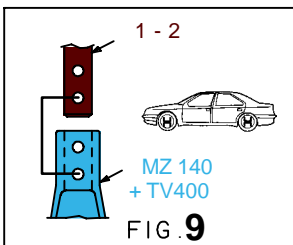

○ Avec ou sans mécanique
 With or without mechanical elements
 Con o senza parti meccaniche
 Mit oder ohne Aggregate
 Con ó sin mecanica desmontada

SUBARU

REP.	REFERENCE	PDS	NB	MZ
1	2032.7001	2,7	1	140
2	2032.7002	2,7	1	140
3	2032.7003	2,6	1	260
4	2032.7004	2,6	1	260
5	2032.7005	2,2	1	200/140
6	2032.7006	2,2	1	200/140
7	2032.7007	2,9	1	260
8	2032.7008	2,9	1	260
9	2032.7009	4,2	1	601
10	2032.7010	4,2	1	602
11	2032.7011	1,0	2	
12	2032.7012	2,8	1	080
13	2032.7013	2,8	1	080
14	2032.7014	0,5	2	
15	2032.7015	1,8	1	080
16	2032.7016	1,8	1	080
17	2032.7017	2,2	1	141
18	2032.7018	2,2	1	142
19	2032.7019	2,6	1	200
20	2032.7020	2,6	1	200
21	2032.7021	2,8	1	260
22	2032.7022	2,8	1	260
23	2032.7023	3,4	1	601
24	2032.7024	3,4	1	602
25	2032.7025	2,4	1	260
26	2032.7026	2,4	1	260
27	2032.7027	0,9	2	
	D.080	0,5	2	

2032.300-RVA3-1 00

SUBARU

2032.300

73 Kg | 22.09.2003 | 443-D-7B

1 2 3 4 5 6 7 8 9 10 11 12 13 14 15 16 17 18 19 20 21 22 23 24 25 26 27 28 29 30 31 32 33 34 35 36 37

2032.300-RVA3-1 | 00