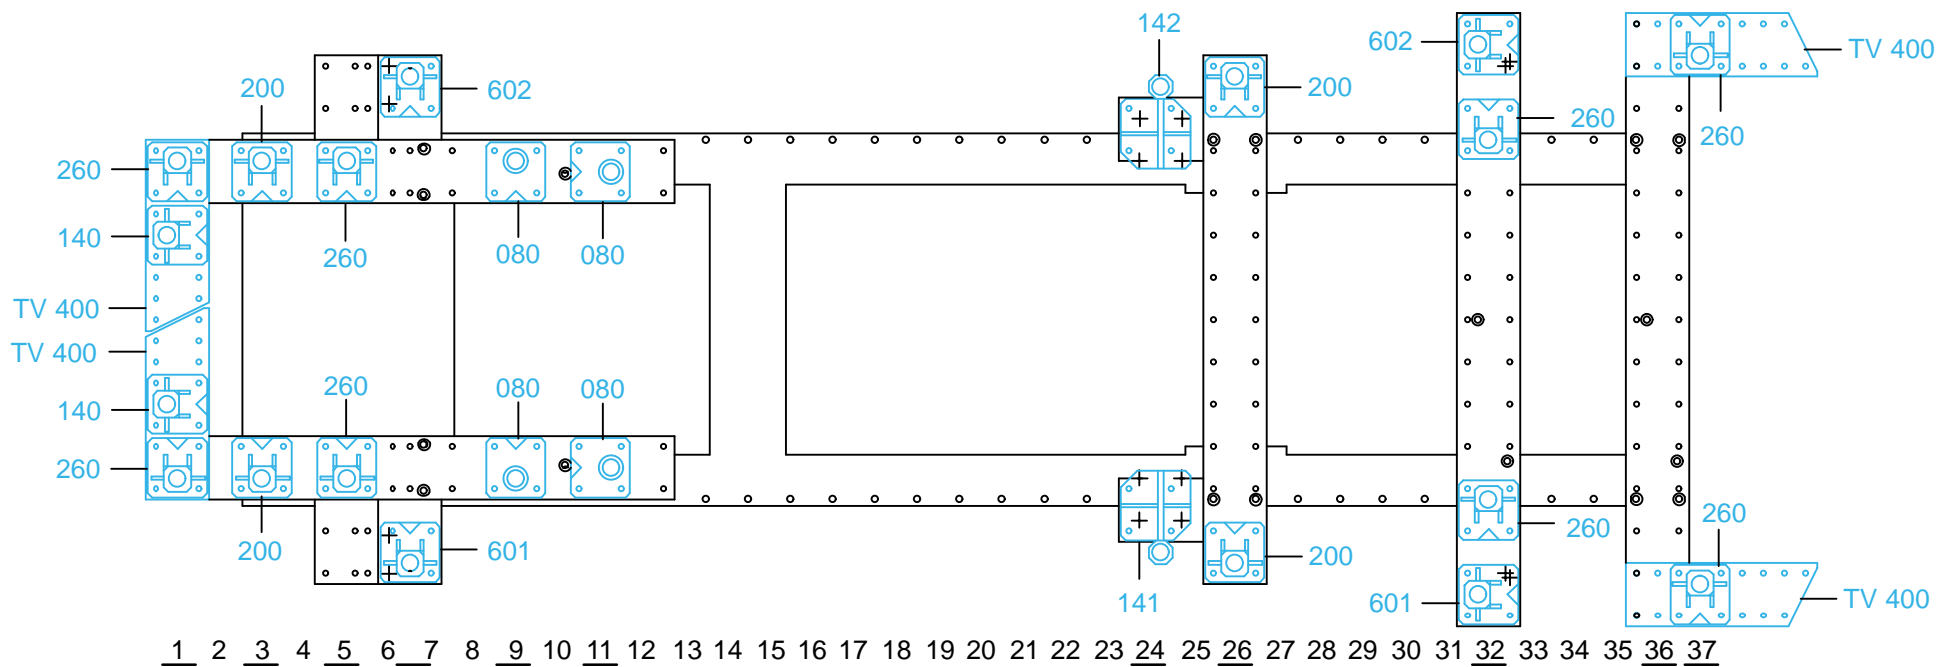

○ Avec ou sans mécanique
 With or without mechanical elements
 Con o senza parti meccaniche
 Mit oder ohne Aggregate
 Con ó sin mecanica desmontada

SUBARU

REP.	REFERENCE	PDS	NB	MZ
1	2032.7001	2,7	1	140
2	2032.7002	2,7	1	140
3	2032.7003	2,6	1	260
4	2032.7004	2,6	1	260
5	2032.7005	2,2	1	200/140
6	2032.7006	2,2	1	200/140
7	2032.7007	2,9	1	260
8	2032.7008	2,9	1	260
9	2032.7009	4,2	1	601
10	2032.7010	4,2	1	602
11	2032.7011	1,0	2	
12	2032.7012	2,8	1	080
13	2032.7013	2,8	1	080
14	2032.7014	0,5	2	
15	2032.7015	1,8	1	080
16	2032.7016	1,8	1	080
17	2032.7017	2,2	1	141
18	2032.7018	2,2	1	142
19	2032.7019	2,6	1	200
20	2032.7020	2,6	1	200
21	2032.7021	2,8	1	260
22	2032.7022	2,8	1	260
23	2032.7023	3,4	1	601
24	2032.7024	3,4	1	602
25	2032.7025	2,4	1	260
26	2032.7026	2,4	1	260
27	2032.7027	0,9	2	
	D.080	0,5	2	

M 8-80	2
M 12-30	4
M 10x1,25-70	2
M 12x1,25-30	6
M 12x1,25-45	4
M 12x1,25-70	2
M 12x1,25-80	2
M 12x1,25-90	2
M 12x1,25-130	2
M 12x1,25-135	2
M 14x1,50-90	2
M 14x1,50-160	2

2032.300

73 Kg 22.09.2003 443-D-7A

2032.300-RVA3-1 00

SUBARU

2032.300

73 Kg | 22.09.2003 | 443-D-7B

1 2 3 4 5 6 7 8 9 10 11 12 13 14 15 16 17 18 19 20 21 22 23 24 25 26 27 28 29 30 31 32 33 34 35 36 37

2032.300-RVA3-1 | 00