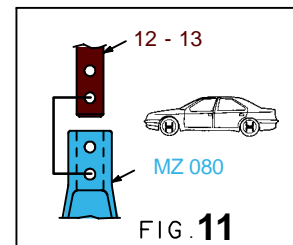

○ Avec ou sans mécanique
 With or without mechanical elements
 Con o senza parti meccaniche
 Mit oder ohne Aggregate
 Con ó sin mecanica desmontada

SUBARU

REP.	REFERENCE	PDS	NB	MZ
1	2032.7001	2,7	1	140
2	2032.7002	2,7	1	140
3	2032.7003	2,6	1	260
4	2032.7004	2,6	1	260
5	2032.7005	2,2	1	200/140
6	2032.7006	2,2	1	200/140
7	2032.7007	2,9	1	260
8	2032.7008	2,9	1	260
9	2032.7009	4,2	1	601
10	2032.7010	4,2	1	602
11	2032.7011	1,0	2	
12	2032.7012	2,8	1	080
13	2032.7013	2,8	1	080
14	2032.7014	0,5	2	
15	2032.7015	1,8	1	080
16	2032.7016	1,8	1	080
17	2032.7017	2,2	1	141
18	2032.7018	2,2	1	142
19	2032.7019	2,6	1	200
20	2032.7020	2,6	1	200
21	2032.7021	2,8	1	260
22	2032.7022	2,8	1	260
23	2032.7023	3,4	1	601
24	2032.7024	3,4	1	602
25	2032.7025	2,4	1	260
26	2032.7026	2,4	1	260
27	2032.7027	0,9	2	
	D.080	0,5	2	

2032.300-RVA3-1 00

SUBARU

2032.300

73 Kg | 22.09.2003 | 443-D-7B

1 2 3 4 5 6 7 8 9 10 11 12 13 14 15 16 17 18 19 20 21 22 23 24 25 26 27 28 29 30 31 32 33 34 35 36 37

2032.300-RVA3-1 | 00