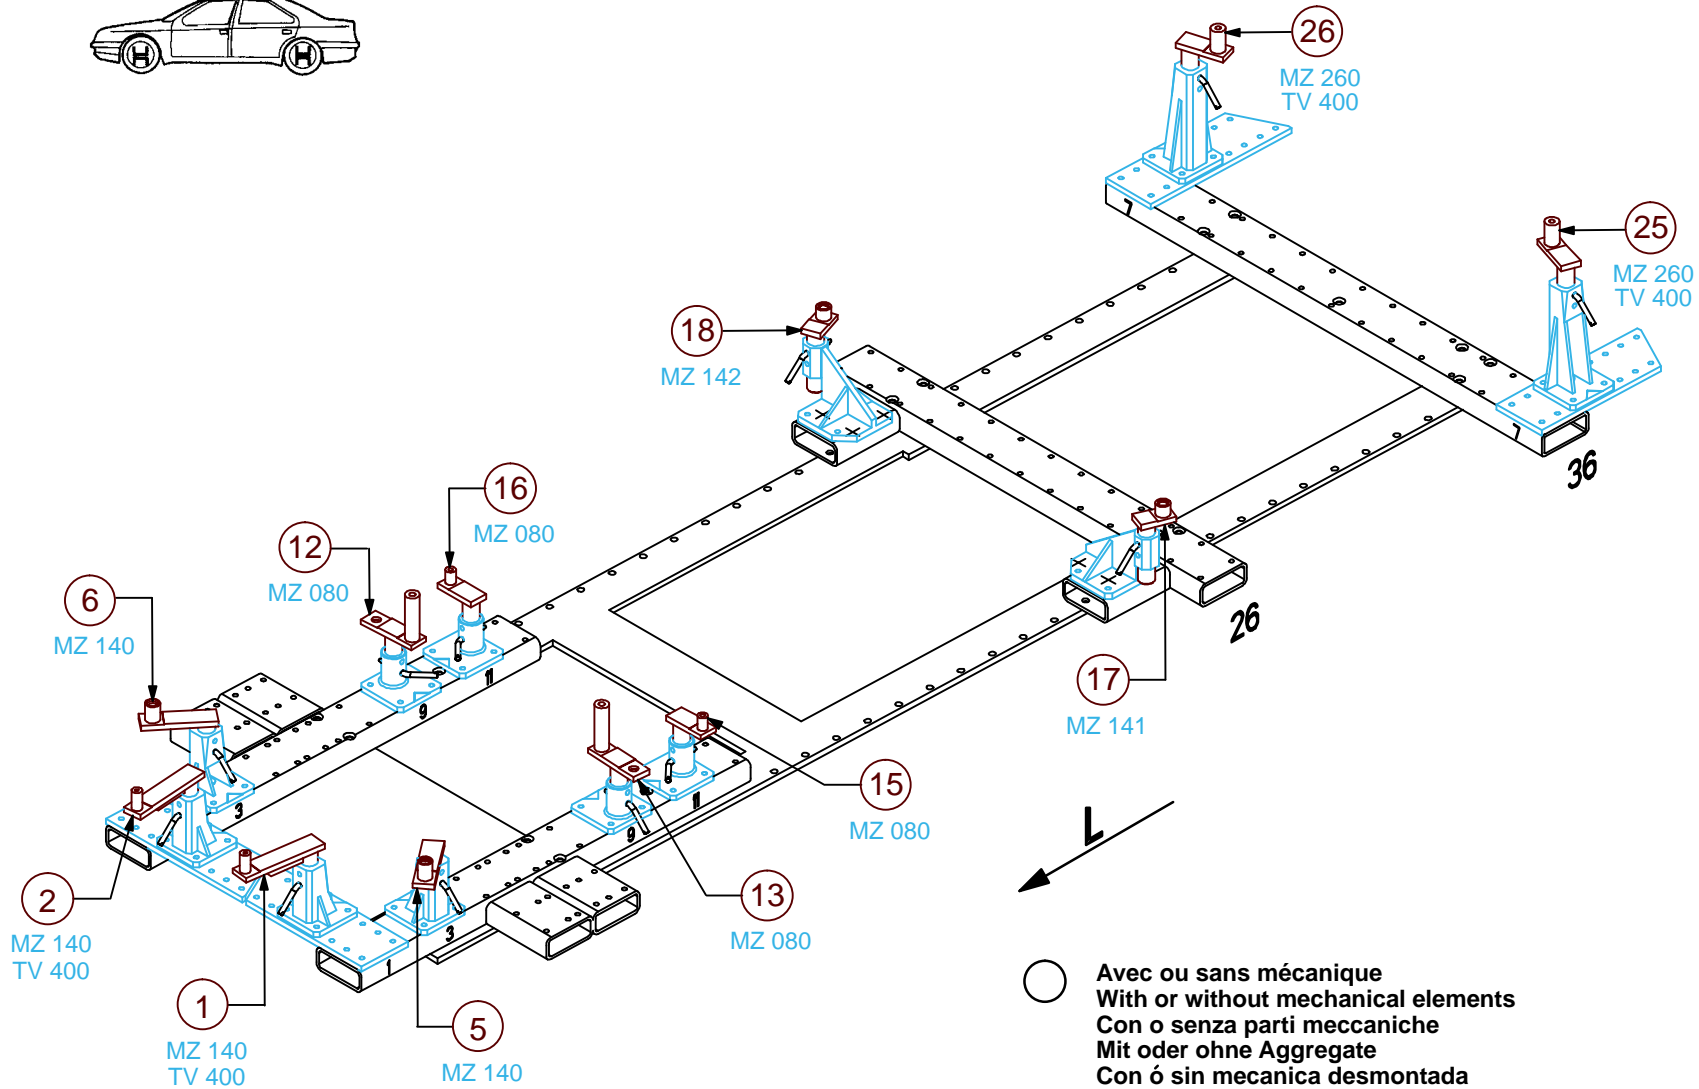

○ Avec ou sans mécanique
 With or without mechanical elements
 Con o senza parti meccaniche
 Mit oder ohne Aggregate
 Con ó sin mecanica desmontada

SUBARU

REP.	REFERENCE	PDS	NB	MZ
1	2032.7001	2,7	1	140
2	2032.7002	2,7	1	140
3	2032.7003	2,6	1	260
4	2032.7004	2,6	1	260
5	2032.7005	2,2	1	200/140
6	2032.7006	2,2	1	200/140
7	2032.7007	2,9	1	260
8	2032.7008	2,9	1	260
9	2032.7009	4,2	1	601
10	2032.7010	4,2	1	602
11	2032.7011	1,0	2	
12	2032.7012	2,8	1	080
13	2032.7013	2,8	1	080
14	2032.7014	0,5	2	
15	2032.7015	1,8	1	080
16	2032.7016	1,8	1	080
17	2032.7017	2,2	1	141
18	2032.7018	2,2	1	142
19	2032.7019	2,6	1	200
20	2032.7020	2,6	1	200
21	2032.7021	2,8	1	260
22	2032.7022	2,8	1	260
23	2032.7023	3,4	1	601
24	2032.7024	3,4	1	602
25	2032.7025	2,4	1	260
26	2032.7026	2,4	1	260
27	2032.7027	0,9	2	
	D.080	0,5	2	

M 8-80	2
M 12-30	4
M 10x1,25-70	2
M 12x1,25-30	6
M 12x1,25-45	4
M 12x1,25-70	2
M 12x1,25-80	2
M 12x1,25-90	2
M 12x1,25-130	2
M 12x1,25-135	2
M 14x1,50-90	2
M 14x1,50-160	2

2032.300

73 Kg 22.09.2003 443-D-7A

2032.300-RVA3-1 00

SUBARU

2032.300

73 Kg | 22.09.2003 | 443-D-7B

1 2 3 4 5 6 7 8 9 10 11 12 13 14 15 16 17 18 19 20 21 22 23 24 25 26 27 28 29 30 31 32 33 34 35 36 37

2032.300-RVA3-1 | 00