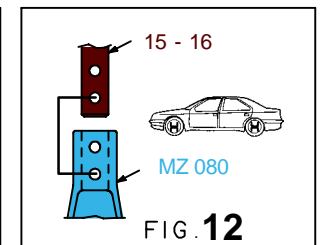

○ Avec ou sans mécanique
 With or without mechanical elements
 Con o senza parti meccaniche
 Mit oder ohne Aggregate
 Con ó sin mecanica desmontada

SUBARU

REP.	REFERENCE	PDS	NB	MZ
1	2032.7001	2,7	1	140
2	2032.7002	2,7	1	140
3	2032.7003	2,6	1	260
4	2032.7004	2,6	1	260
5	2032.7005	2,2	1	200/140
6	2032.7006	2,2	1	200/140
7	2032.7007	2,9	1	260
8	2032.7008	2,9	1	260
9	2032.7009	4,2	1	601
10	2032.7010	4,2	1	602
11	2032.7011	1,0	2	
12	2032.7012	2,8	1	080
13	2032.7013	2,8	1	080
14	2032.7014	0,5	2	
15	2032.7015	1,8	1	080
16	2032.7016	1,8	1	080
17	2032.7017	2,2	1	141
18	2032.7018	2,2	1	142
19	2032.7019	2,6	1	200
20	2032.7020	2,6	1	200
21	2032.7021	2,8	1	260
22	2032.7022	2,8	1	260
23	2032.7023	3,4	1	601
24	2032.7024	3,4	1	602
25	2032.7025	2,4	1	260
26	2032.7026	2,4	1	260
27	2032.7027	0,9	2	
	D.080	0,5	2	

2032.300-RVA3-1 00

SUBARU

2032.300

73 Kg | 22.09.2003 | 443-D-7B

1 2 3 4 5 6 7 8 9 10 11 12 13 14 15 16 17 18 19 20 21 22 23 24 25 26 27 28 29 30 31 32 33 34 35 36 37

2032.300-RVA3-1 | 00