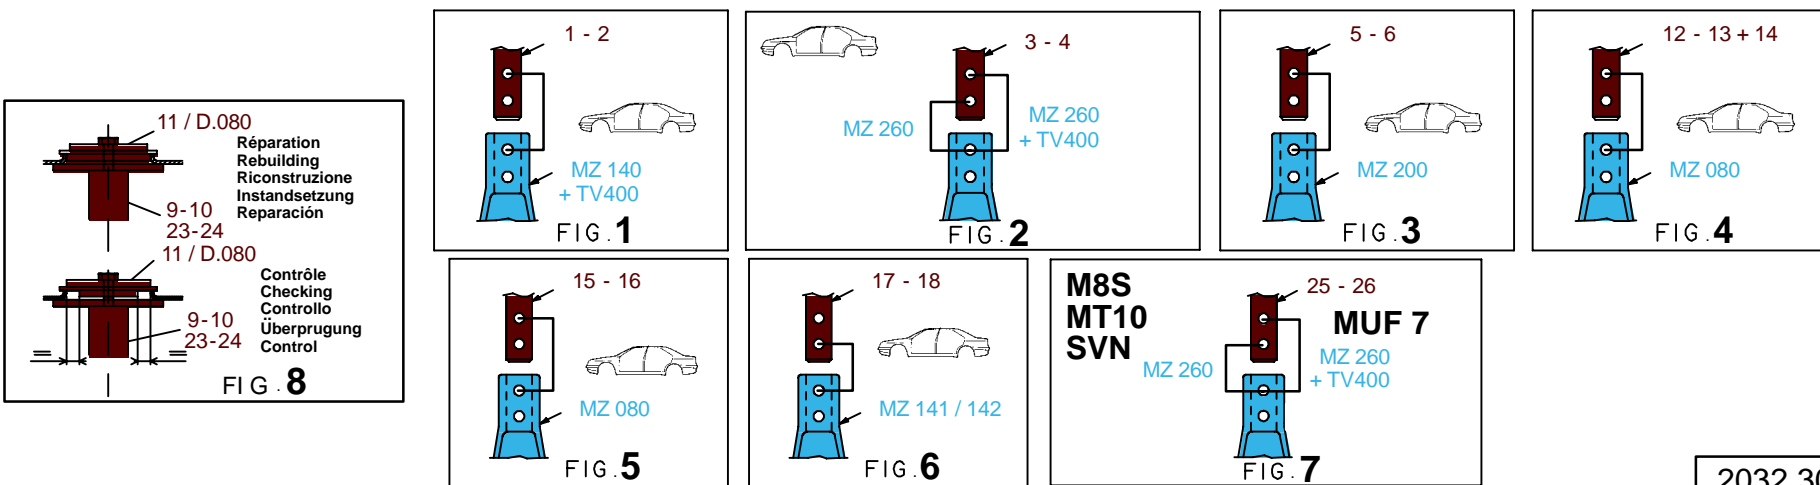

○ Avec ou sans mécanique
 With or without mechanical elements
 Con o senza parti meccaniche
 Mit oder ohne Aggregate
 Con ó sin mecanica desmontada

SUBARU

REP.	REFERENCE	PDS	NB	MZ
1	2032.7001	2,7	1	140
2	2032.7002	2,7	1	140
3	2032.7003	2,6	1	260
4	2032.7004	2,6	1	260
5	2032.7005	2,2	1	200/140
6	2032.7006	2,2	1	200/140
7	2032.7007	2,9	1	260
8	2032.7008	2,9	1	260
9	2032.7009	4,2	1	601
10	2032.7010	4,2	1	602
11	2032.7011	1,0	2	
12	2032.7012	2,8	1	080
13	2032.7013	2,8	1	080
14	2032.7014	0,5	2	
15	2032.7015	1,8	1	080
16	2032.7016	1,8	1	080
17	2032.7017	2,2	1	141
18	2032.7018	2,2	1	142
19	2032.7019	2,6	1	200
20	2032.7020	2,6	1	200
21	2032.7021	2,8	1	260
22	2032.7022	2,8	1	260
23	2032.7023	3,4	1	601
24	2032.7024	3,4	1	602
25	2032.7025	2,4	1	260
26	2032.7026	2,4	1	260
27	2032.7027	0,9	2	
	D.080	0,5	2	

M 8-80	2
M 12-30	4
M 10x1,25-70	2
M 12x1,25-30	6
M 12x1,25-45	4
M 12x1,25-70	2
M 12x1,25-80	2
M 12x1,25-90	2
M 12x1,25-130	2
M 12x1,25-135	2
M 14x1,50-90	2
M 14x1,50-160	2

2032.300

73 Kg 22.09.2003 443-D-7A

2032.300-RVA3-1 00

SUBARU

2032.300

73 Kg | 22.09.2003 | 443-D-7B

1 2 3 4 5 6 7 8 9 10 11 12 13 14 15 16 17 18 19 20 21 22 23 24 25 26 27 28 29 30 31 32 33 34 35 36 37

2032.300-RVA3-1 | 00